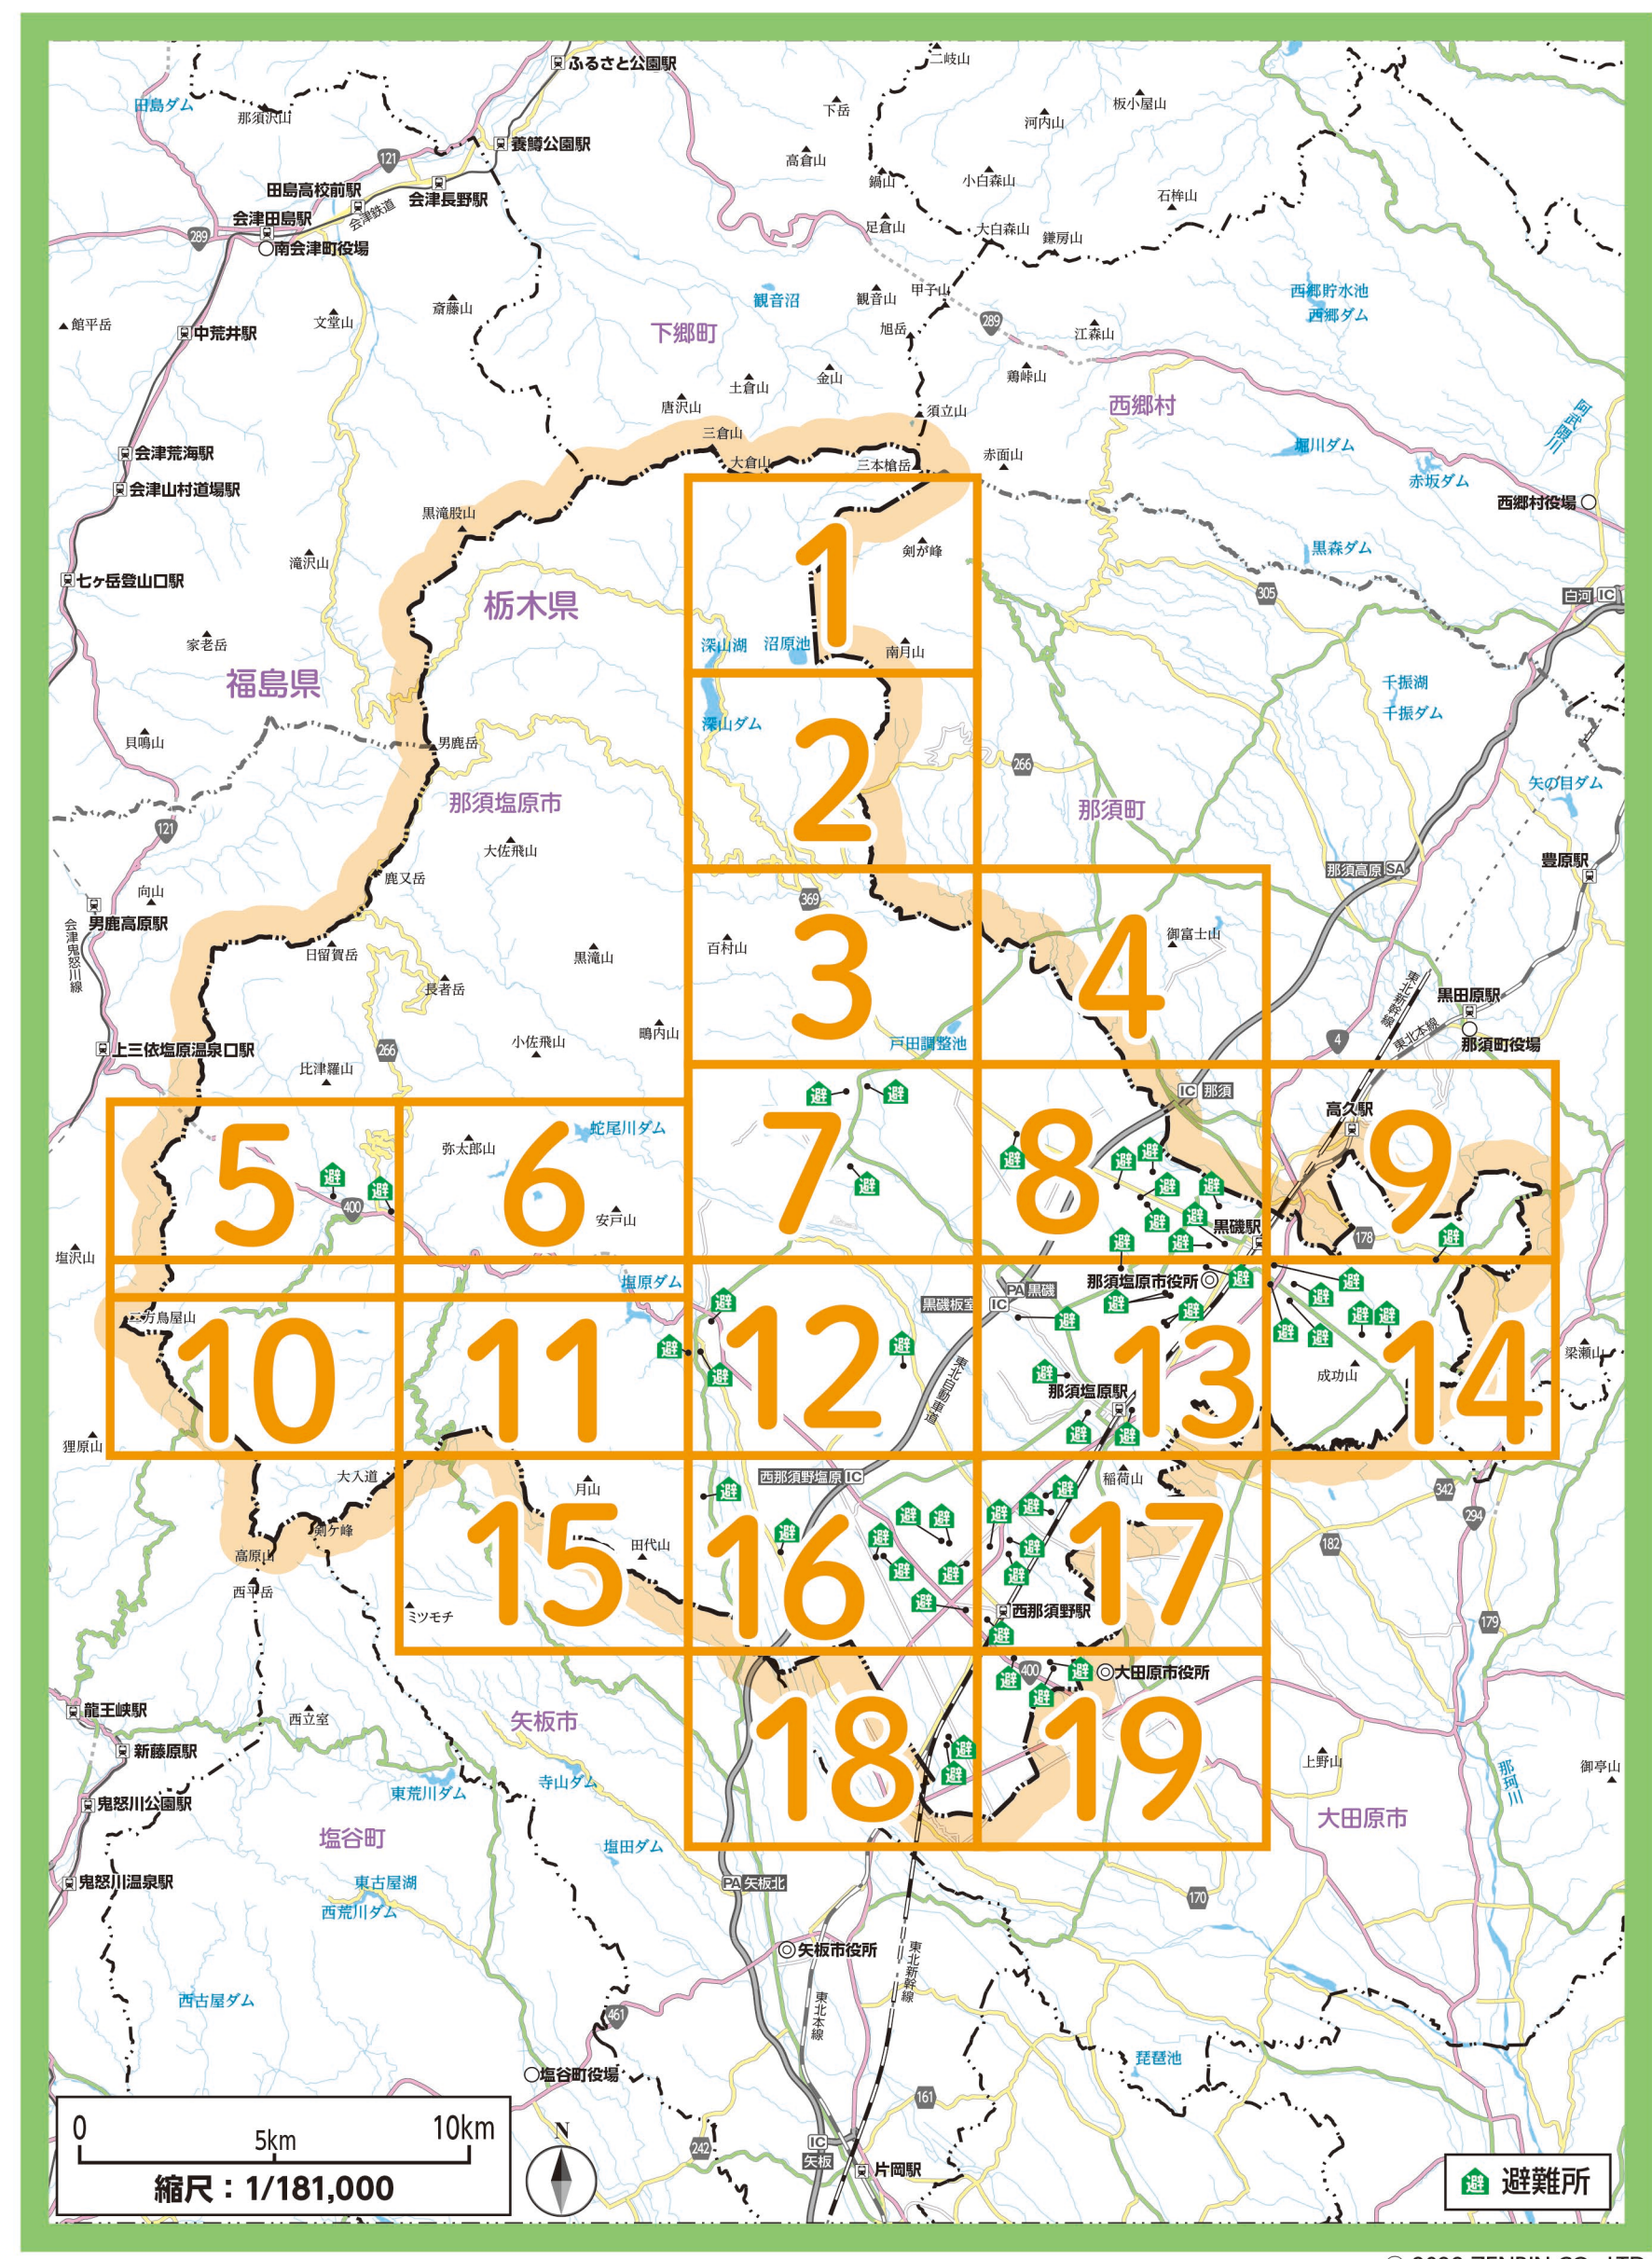

避難所一覧

全体索引図

指定避難所 避難した居住者等が災害の危険がなくなるまで一定期間滞在し、または災害により自宅へ戻れなくなった居住者等が一時的に滞在する施設です。

地区	番号	名称	所在地	座標	
黒磯地区	1	黒磯小学校	豊町2-1	8図 F-4	
	2	いきいきふれあいセンター	桜町1-5	8図 F-4	
	3	黒磯中学校	豊町5-3	8図 F-4	
	4	共英小学校	共墾社99-11	13図 E-1	
	5	埼玉小学校	埼玉99	13図 D-1	
	6	厚崎中学校	上厚崎385	13図 E-1	
	7	石川スポーツグラウンドくろいそ武道館(くろいそ運動場武道館)	上厚崎664	13図 D-1	
	8	厚崎公民館	上厚崎500-1	13図 E-2	
	9	黒磯文化会館	上厚崎490	13図 D-2	
	10	稲村小学校	埼玉8	8図 D-3	
	11	東原小学校	東原4	8図 D-3	
	12	黒磯北中学校	埼玉6	8図 D-3	
	13	稲村公民館	若草町117-1	8図 D-4	
	14	豊浦小学校	豊浦17	14図 A-1	
	15	日新中学校	鍋掛1087	14図 B-1	
	16	とようら公民館	東豊浦23-110	14図 A-1	
	17	シニアセンター	鍋掛1429-34	14図 A-2	
	18	鍋掛小学校	鍋掛1019	14図 C-2	
	19	旧寺子小学校	寺子1146-2	9図 D-4	
	20	鍋掛公民館	鍋掛531	14図 D-2	
	21	大原間小学校	方京3-14-6	13図 C-4	
	22	波立小学校	波立228	13図 B-2	
	23	東那須野中学校	島方689	13図 C-3	
	24	東那須野公民館	東小屋474-11	13図 D-4	
	25	高林小学校	高林483	7図 D-3	
	26	青木小学校	青木12	8図 B-2	
	27	高林中学校	箭坪353	7図 D-1	
	28	高林公民館	箭坪347-1	7図 D-1	
西那須野地区	29	三島小学校	三島1-21	16図 F-3	
	30	槻沢小学校	槻沢1	17図 B-2	
	31	東小学校	太夫塚1-193	17図 A-4	
	32	南小学校	二区町399	18図 F-3	
	33	西小学校	四区町662	16図 D-3	
	34	大山小学校	下永田8-7	19図 B-1	
	35	三島中学校	東三島1-104	17図 A-3	
	36	西那須野中学校	下永田4-3	19図 A-1	
	37	西那須野公民館	太夫塚1-194-78	16図 F-4	
	38	狩野公民館	槻沢231	17図 B-2	
	39	南公民館	二区町401	18図 F-3	
	40	西公民館	四区町661	16図 E-3	
	41	三島公民館	東三島6-337	16図 F-3	
	42	大山公民館	下永田8-7-86	19図 B-1	
	43	キョクトウ三島スポーツパーク(三島体育センター)	三島5-1	16図 F-3	
	44	三和住宅にしなすのスポーツプラザ(にしなすの運動公園)	高柳10	17図 A-3	
	45	健康長寿センター	南郷屋5-163	17図 A-3	
	塩原地区	46	塩原公民館	中塩原1-2	5図 F-2
		47	宿泊体験館メープル	上塩原58-3	5図 E-2
		48	関谷小学校	関谷2018-1	12図 A-2
		49	ハロープラザ	関谷1266-4	11図 F-3
		50	箒根中学校	関谷1251	12図 A-3
		51	旧金沢小学校	金沢1969-2	16図 A-2
		52	大貫小学校	上大貫2077-2	16図 C-3
		53	横林小学校	横林137-5	12図 E-3

※災害時、すべての避難所が開設されるわけではありません ※避難所の開設情報は市ホームページやみるメール等で確認してください