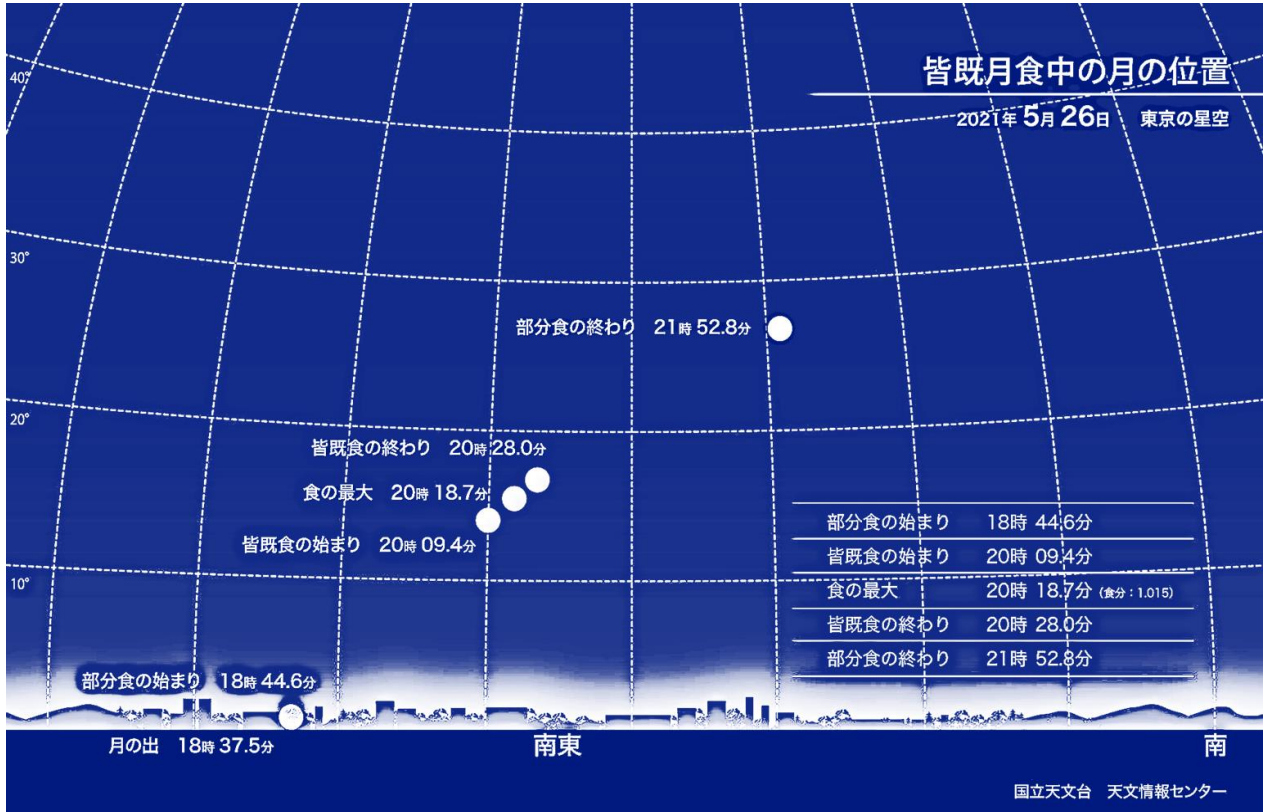

### ふたご座

5/21~6/21

- ・1等星の「ポルクス」と2等星の「カストル」が仲良く並んでいる。
- ・ギリシャ神話では、ゼウスの息子で戦士の『ポルクス』と『カストル』 双子の兄弟

七十二候では蚕起食桑（かいこおきてくわをはむ）が5月21日頃とされていますが、周りを見渡せば、近所の畑では既に麦が黄金色に揺れています。

新緑の美しい季節になりました。緑の多い高林地区は、どこを歩いても若葉と色とりどりのさつきやつつじや多くの草花が咲き誇ってとても綺麗です。

## 【5月注目の天文情報】

～2021年、最も地球に近い満月が皆既月食になる～  
5月26日（水）の夜、月は18時45分から欠け始め、20時09分皆既食となります。

皆既となった月は、「赤銅色（しゃくどういろ）」と呼ばれる赤黒い色に見えます。

このQRコードからは国立天文台のYouTube動画「月食とは」～月食が起こる仕組みを解説～

（5分）が見られます。

ここで紹介した「月食とは」以外にも、国立天文台のホームページには家で楽しく学べるコンテンツがたくさんあります。ご家族で学んでみてはいかがでしょうか。