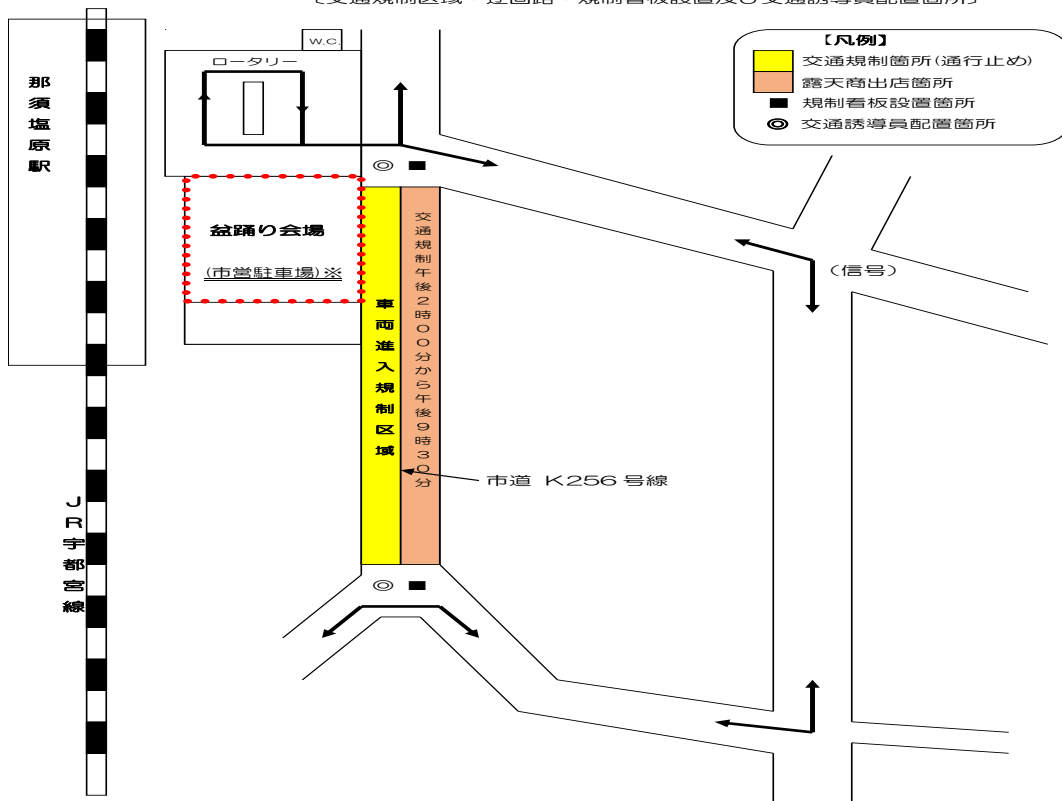

# 東那須野地区盆踊り大会のお知らせ

と き 令和6年8月16日（金）午後4時～午後8時30分 【雨天決行】

ところ JR那須塩原駅東口市営駐車場

内 容 午後4時～午後6時 子どもお楽しみ会

午後6時～ 子どもおはやし（子ども踊り）

午後7時～午後8時30分 盆踊り（一般、団体踊り）

（参加賞、団体賞ほか予定しています。）

その他 8月3日（土）まで団体参加申込受付中

## 交通規制のお知らせ 交通規制午後2時から午後9時30分まで

### 東那須野地区「盆踊り大会」交通規制図

〔交通規制区域・迂回路・規制看板設置及び交通誘導員配置箇所〕