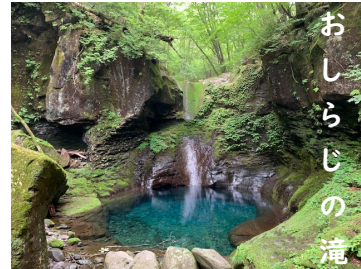

7月9日に黒磯いぶき会の石川氏を講師に招き、第2回子ども探検隊「百人一首体験」を実施しました。

畳の上で真剣に説明を聞く受講生

旧仮名遣いに戸惑いながらも、一所懸命に取り札を探しています。

6月22日に那須山岳会の大森会長を講師に招き、いきいきハイキングを実施しました。

おしらじの滝

雷霆の滝

八方が原線歩道

今回は、矢板市にある幻の滝と呼ばれる「おしらじの滝」と「八方が原線歩道」を歩きました。2か所かつ高低差がありハードなコースでしたが、参加者同士が協力し合い、全員が最後まで歩くことができました。

6月24日に高齢者学級「わかば学級」が始まりました。開講式の後、大貫幸子氏講師による「みんなで楽しく3B体操」を実施し、全員が頭・心・体の全身を使った体操を楽しみながら体験しました。

3BのBは、ボール、ベル、ベルターの3種類の道具。今回はベル（写真で使っている8の字型の道具）とベルターを使った体操を行いました。

6月の後半から真夏日が続き、講座も熱中症対策を行いながら実施しました。雨も少なく心配しましたが、野菜たちは順調に成長し、第5回からは収穫も始まりました。（各回の収穫物は、ざるのとおり）