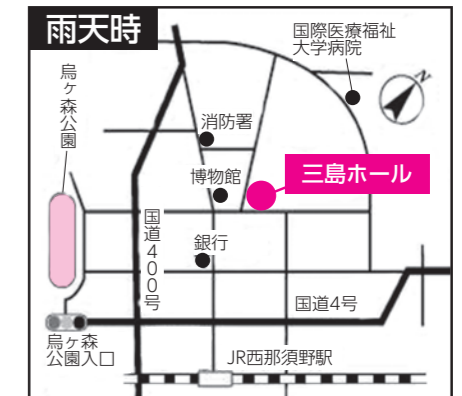

### <野外ステージ>

- 午前9時20分～ ◇オープニングイベント(子ども疏水太鼓)  
◇まんじゅう無料配布(なくなり次第終了)
- 午前9時40分～ ◇式典
- 午前10時～ ◇日本遺産紹介(パネル展示とパンフレット配布)  
◇福祉施設の紹介、園芸や手芸作品などの展示・販売

### <ふるさとの味 屋台コーナー>

- 午前10時30分～
- ・開拓なべ 800人分
- ・餅振る舞い 250人分
- ・芋串 600人分
- ・野だて(茶会) 100人分

- ・緑の苗木配布会 300本
- 〈問い合わせ ☎農林整備課 ☎0287(62)7148〉

### 雨天時はこちら