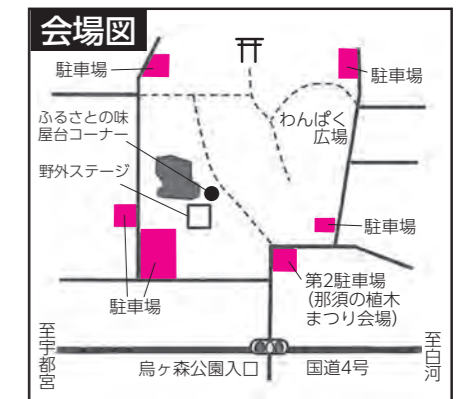

### <ふるさとの味 屋台コーナー>

- 午前10時30分～
- ・開拓なべ 800人分
- ・餅振る舞い 250人分
- ・芋串 600人分
- ・野だて(茶会) 100人分

- ・緑の苗木配布会 300本
- 〈問い合わせ ☎農林整備課 ☎0287(62)7148〉