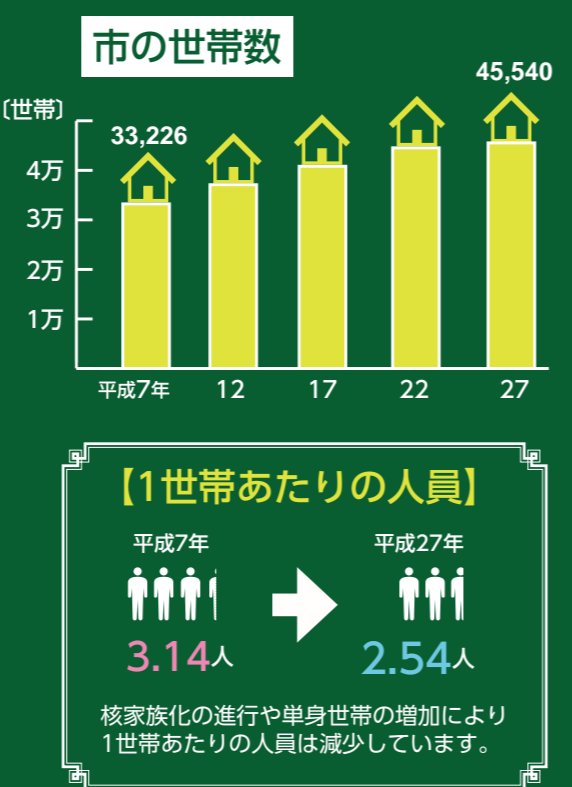

# 国勢調査データから読み解こう！

那須塩原を

国勢調査ではさまざまな統計データを得ることができますが、具体的にどんなデータがあるのか知っていますか？今回は、国勢調査の結果の中から代表的なものを紹介します。

ここに注目！

平成22年調査時の人口117,812人と平成27年調査時の人口117,146人を比べると、666人減少しています。

【人口増減率】  
ピーク時(昭和22年\*) 33.6%  
直近(平成27年) -0.6%

\*昭和20年は国勢調査が中止され、昭和22年に臨時国勢調査が行われた。

## 開始から100年を迎える 令和2年国勢調査

# 調査員を募集します

令和2年10月1日を調査基準日として行われる国勢調査。令和になって初めての国勢調査は、新しい時代の現状を知るために、とても重要なものとなります。5年に一度行われる国勢調査の成功に欠かせないのが調査員の存在です。この国の未来のために、ぜひあなたの力を貸してください。