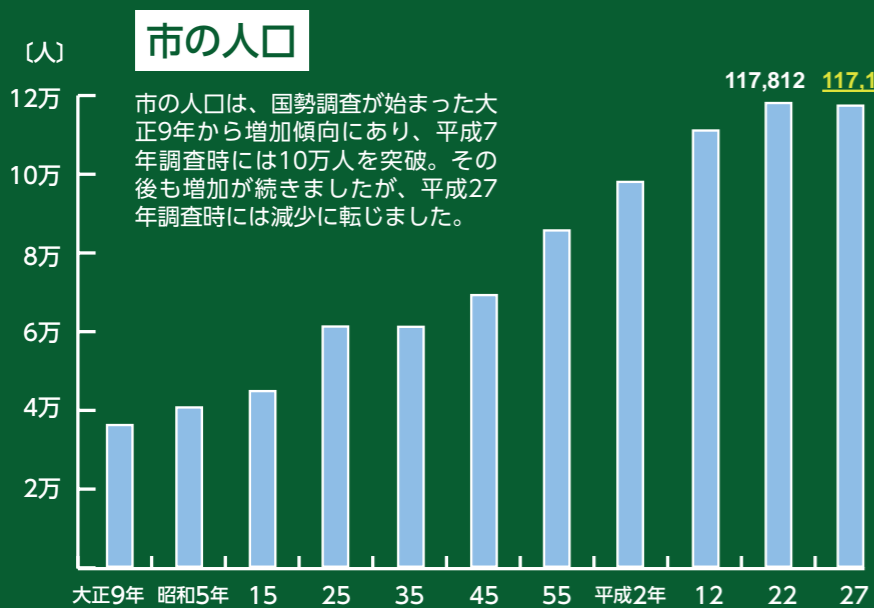

# 国勢調査データから読み解こう！

那須塩原を

国勢調査ではさまざまな統計データを得ることができますが、具体的にどんなデータがあるのか知っていますか？今回は、国勢調査の結果の中から代表的なものを紹介します。

ここに注目！

平成22年調査時の人口117,812人と平成27年調査時の人口117,146人を比べると、666人減少しています。

【人口増減率】  
ピーク時(昭和22年\*) 33.6%  
直近(平成27年) -0.6%

\*昭和20年は国勢調査が中止され、昭和22年に臨時国勢調査が行われた。

## 開始から100年を迎える 令和2年国勢調査

# 調査員を募集します

令和2年10月1日を調査基準日として行われる国勢調査。令和になって初めての国勢調査は、新しい時代の現状を知るために、とても重要なものとなります。5年に一度行われる国勢調査の成功に欠かせないのが調査員の存在です。この国の未来のために、ぜひあなたの力を貸してください。