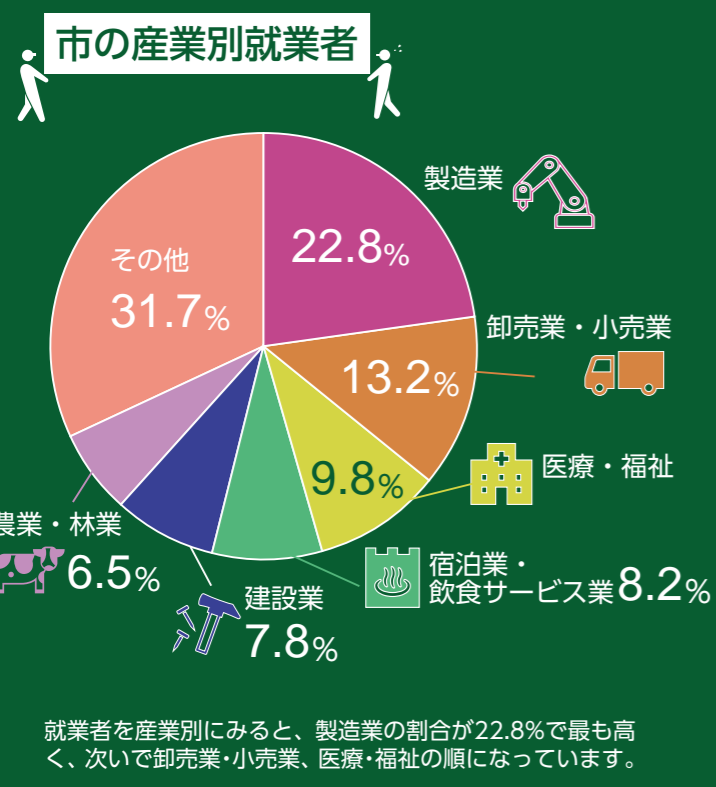

# 国勢調査データから読み解こう！

那須塩原を

国勢調査ではさまざまな統計データを得ることができますが、具体的にどんなデータがあるのか知っていますか？今回は、国勢調査の結果の中から代表的なものを紹介します。

ここに注目！

平成22年調査時の人口117,812人と平成27年調査時の人口117,146人を比べると、666人減少しています。

【人口増減率】  
ピーク時(昭和22年\*) 33.6%  
直近(平成27年) -0.6%

\*昭和20年は国勢調査が中止され、昭和22年に臨時国勢調査が行われた。

# 調査員を募集します

令和2年10月1日を調査基準日として行われる国勢調査。令和になって初めての国勢調査は、新しい時代の現状を知るために、とても重要なものとなります。5年に一度行われる国勢調査の成功に欠かせないのが調査員の存在です。この国の未来のために、ぜひあなたの力を貸してください。

### 国勢調査って何？

国勢調査は、日本国内に住む全ての人と世帯を対象となる国を挙げての一大プロジェクトです。調査の結果から得られるデータは、さまざまな行政施策の基礎資料として利用されます。国勢調査は日本の未来をつくるために必要な大切な調査です。