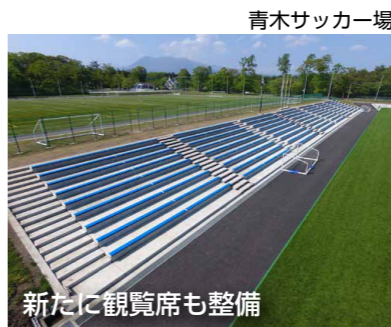

〈見つけたら連絡してください〉

クビアカツヤカミキリによる、サクラやウメなどの樹木への被害が県南部で確認されています。まだ市内では確認されていませんが、成虫やフラス(木くずとフン)が混ざったものを見つけたら、逃がさず捕殺し、連絡してください。

○クビアカツヤカミキリ 成虫は2〜4cm。胸部(首部)が赤い。幼虫は6〜8月に成虫となる。

▼問い合わせ
☎0287(62)7193

○環境課

02

国体に向けスポーツ施設が充実
青木サッカー場・くろいそ運動場

新設された人工芝ピッチ

新たに観覧席も整備

夜間照明も完備した新コート

2022年に開催されるいちご一会とちぎ国体。本市の開催競技である、女子サッカーとソフトテニスの施設を整備し、4月1日から供用開始となりました。

【青木サッカー場グラウンドB】

人工芝ピッチ1面と練習ピッチ、観覧席などを新たに整備したことにより、人工芝ピッチ3面(ジュニア6面)となり、県内一の面数を有する人工芝のグラウンドとなりました。

▼新設された設備

人工芝ピッチ1面(ジュニア2面)、練習ピッチ2面、観覧席1215席 ほか

▼利用の申し込み・問い合わせ

○青木サッカー場 ☎0287(60)5058

【くろいそ運動場第3テニスコート】

砂入り人工芝コート8面などを新たに整備したことにより、人工芝コート20面、夜間照明12面となり、県内一の面数を有する人工芝のテニスコートとなりました。

▼新設された設備

砂入り人工芝コート8面、駐車場136台、夜間照明8面(12基)