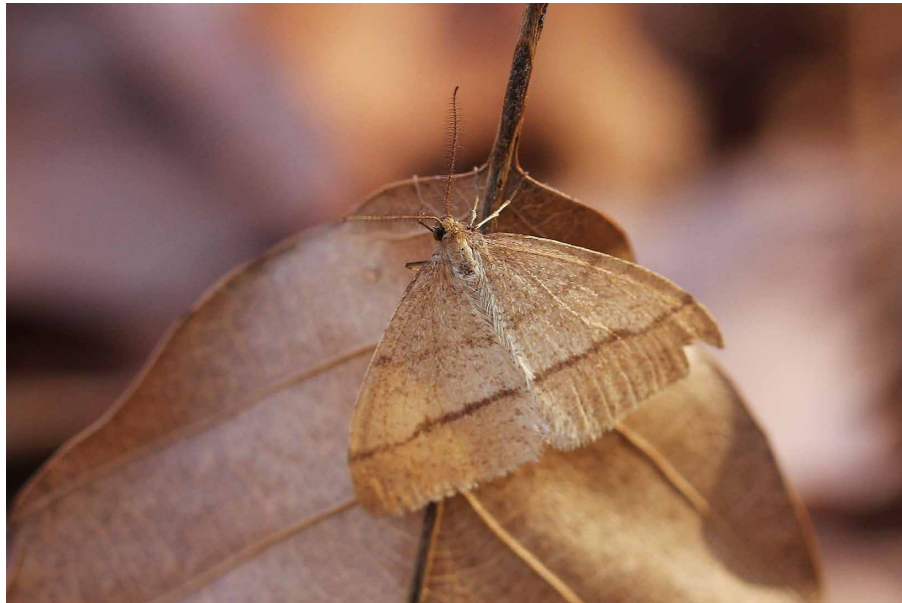

ちっちゃな自然
みつけた

NO. 153

寒い冬が大好き！
フユシャクの仲間

フユエダシャク的一种(オス) 撮影日時：2014/11/22 撮影場所：千本松

フユシャクって？

冬に活動するシャクガ科の総称。日本には35種生息する。幼虫はいわゆる「しゃくとり虫」の姿をしている。成虫は口が退化しているため、食べ物をとらずに活動する。雑木林のある公園などで見られる。

フユエダシャク的一种(メス)

冬になると見られる昆虫も減り、林の中はシーンと静まり返っています。しかし、そんな季節でも元気に活動する虫がいます。それが今回紹介するフユシャクの仲間です。

フユシャクはあえて寒い季節に現れて活動するガの仲間です。昆虫は変温動物のため、体温が低いと飛ぶことができませんが、フユシャクは氷点下になっても活発に動くことができる特殊な能力をもっています。日中は落ち葉や枝にとまっていることが多く、おもに夕方から夜にかけて活動します。

オスは、細い体に枯葉に似た地味な翅をもっています。一方、メスは体が大きく、飛ぶための翅が退化していて、とてもガとは思えない姿をしています。メスが翅をもたない理由は、表面積が広いと体温が奪われやすいからとか、飛ぶのに使うエネルギーを産卵にあてるため、などいくつか説がありますが、まだはっきりと分かっていないようです。

飛ぶことができないメスは、オスを引き寄せるためにおしりからフェロモンを出します。香りに誘われたオスはメスのもとに舞い降りて結ばれます。春になると卵からかえった幼虫は葉を食べて成長し、土に潜って冬の訪れを待つのです。

冬の生活に適応したフユシャクに会い、自然界で生き残る戦略の多様さを改めて感じました。

じゅんじ

編集後記

婚 活の取材で、スタイリストとヘアメイクアップアーティストの先生たちに話を聞きました。服をほとんど持っておらず、坊主頭の私にも、色々と親切丁寧に教えてくれました。人の体形や体の特徴によって、似合う服装や髪型のパターンがあるそうで、私は見た感じ「ナチュラルタイプ」に該当しそうとのこと。先生曰く、意外と私はサッカー選手のようなロン毛にするのも似合うようです。年変わり、イメージチェンジも一興ですが、洗髪後の乾燥の点で著しく優れる坊主頭を今年もなかなか手放せそうにありません。(平石)