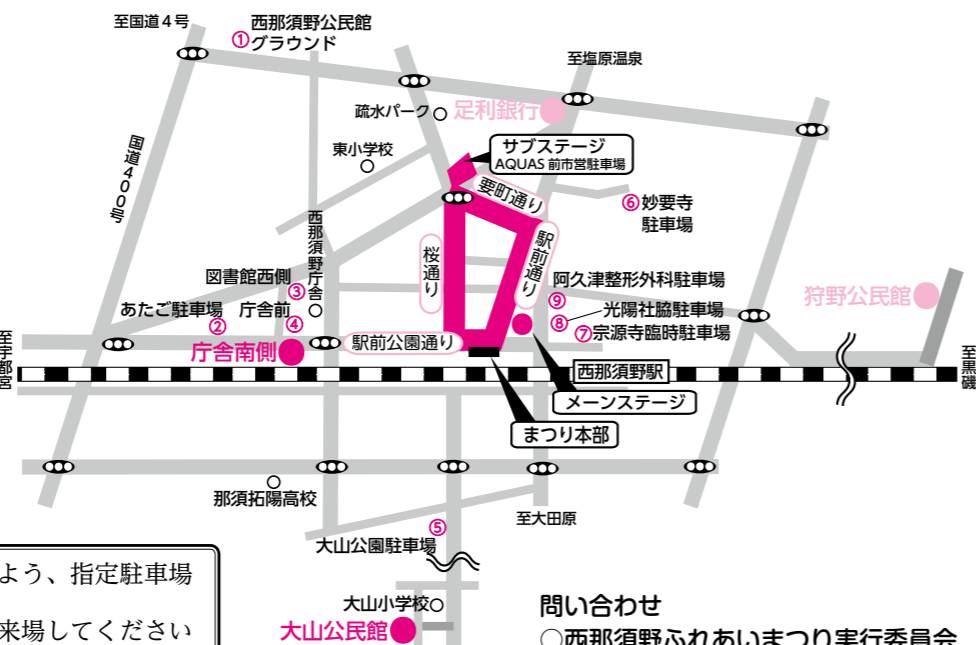

東那須野地区盆踊り大会

▼とき 8月16日(火)(雨天決行)
 ○子どもの部
 ・子どもおはやしの競演(午後5時～)
 ・牛乳で乾杯(午後6時)
 ・子ども踊り(午後6時15分～7時)
 ○一般の部(午後7時30分～9時)
 ▼ところ 那須塩原駅東口市営駐車場
 ▼申し込み 団体(10人以上)参加は、8月13日(土)までに申し込み
 ▼その他 団体賞、特別賞(仮装・踊りなどを審査)、子ども賞、お楽しみ賞(抽選)、参加賞など多数用意
 ▼申し込み・問い合わせ
 ○東那須野公民館 ☎(67)1163

西那須野ふれあいまつり

会場と主な指定駐車場案内図

とき 7月30日(土) 午後3時～9時

会場周辺の駐車場は、大変な混雑が予想されますので、無料の臨時シャトルバスを利用してください。

No.	駐車場
①	西那須野公民館グラウンド
②	あご駐車場
③	図書館西側駐車場
④	西那須野庁舎前駐車場
⑤	大山公園駐車場
⑥	妙要寺駐車場
⑦	宗源寺臨時駐車場
⑧	光陽社脇駐車場(高齢者・身体障害者優先)
⑨	阿久津整形外科駐車場

※①～⑧は午後2時30分～10時、
 ⑨は午後3時～10時まで利用可。
 ※疏水パークに自転車専用駐輪場があります。

【お願い】
 ○会場周辺の迷惑にならないよう、指定駐車場を利用してください
 ○できる限り公共交通機関で来場してください
 ○路上駐車はしないでください

問い合わせ
 ○西那須野ふれあいまつり実行委員会
 函産業観光建設課内 ☎(37)5107

祝 板室自然遊学センター 10万人&20周年