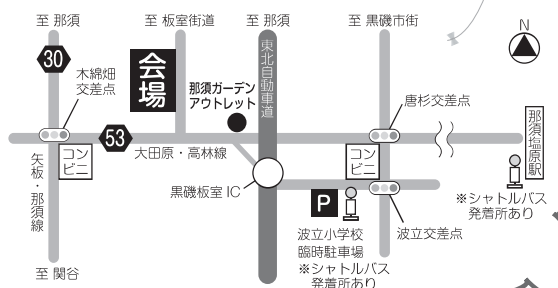

※回答はQRコードからお願いいたします。

↑回答フォーム

子どもから大人まで学びの祭典

なすしおばらまなび博覧会

に行こう!!

とき 令和5年11月11日(土)・12日(日)

ところ 宇都宮共和大学那須キャンパス

那須塩原市鹿野崎131 ※状況により予告なく中止や変更になる場合があります。

詳しくは [なすしおばら まなび博覧会](#) 検索

駐車場・シャトルバスについて

- ・会場内駐車場（約200台）もしくは波立小学校臨時駐車場を御利用ください。また、那須塩原駅発（波立小経由）の無料のシャトルバスも御利用できます。
- ・シャトルバスは、会場、臨時駐車場（波立小学校）、那須塩原駅間で運行します。
- ・なしお博開催期間中は、那須塩原駅までの乗車を含む「ゆーバス」4路線（西那須野線、黒磯線、西那須野外循環線、西那須野内循環線）にて無料乗車証が御利用いただけます。
- ・無料乗車証は、市役所や公民館等で事前に配布するリーフレットに掲載します。
- ・「ゆーバス」は、なしお博会場までには行きませんので、那須塩原駅にてシャトルバスにお乗り換えの上、お越してください。

臨時駐車場案内図

- 展示**
- ・小・中・義務教育学校 児童生徒作品展
 - ・那須特別支援学校 児童生徒作品展
 - ・文化協会作品展
 - ・那須塩原っ子図書館を使った調べる学習コンクール作品展
 - ・この本よんでみて! コンテスト2023入賞作品展
 - ・田園空間博物館小学生 サテライト絵画展

体験

- ・まなびの体験ブース
- ・なすしおばら子どもフェスタ
- ・ALTフェスティバル
- ・STEAM教育体験ブース