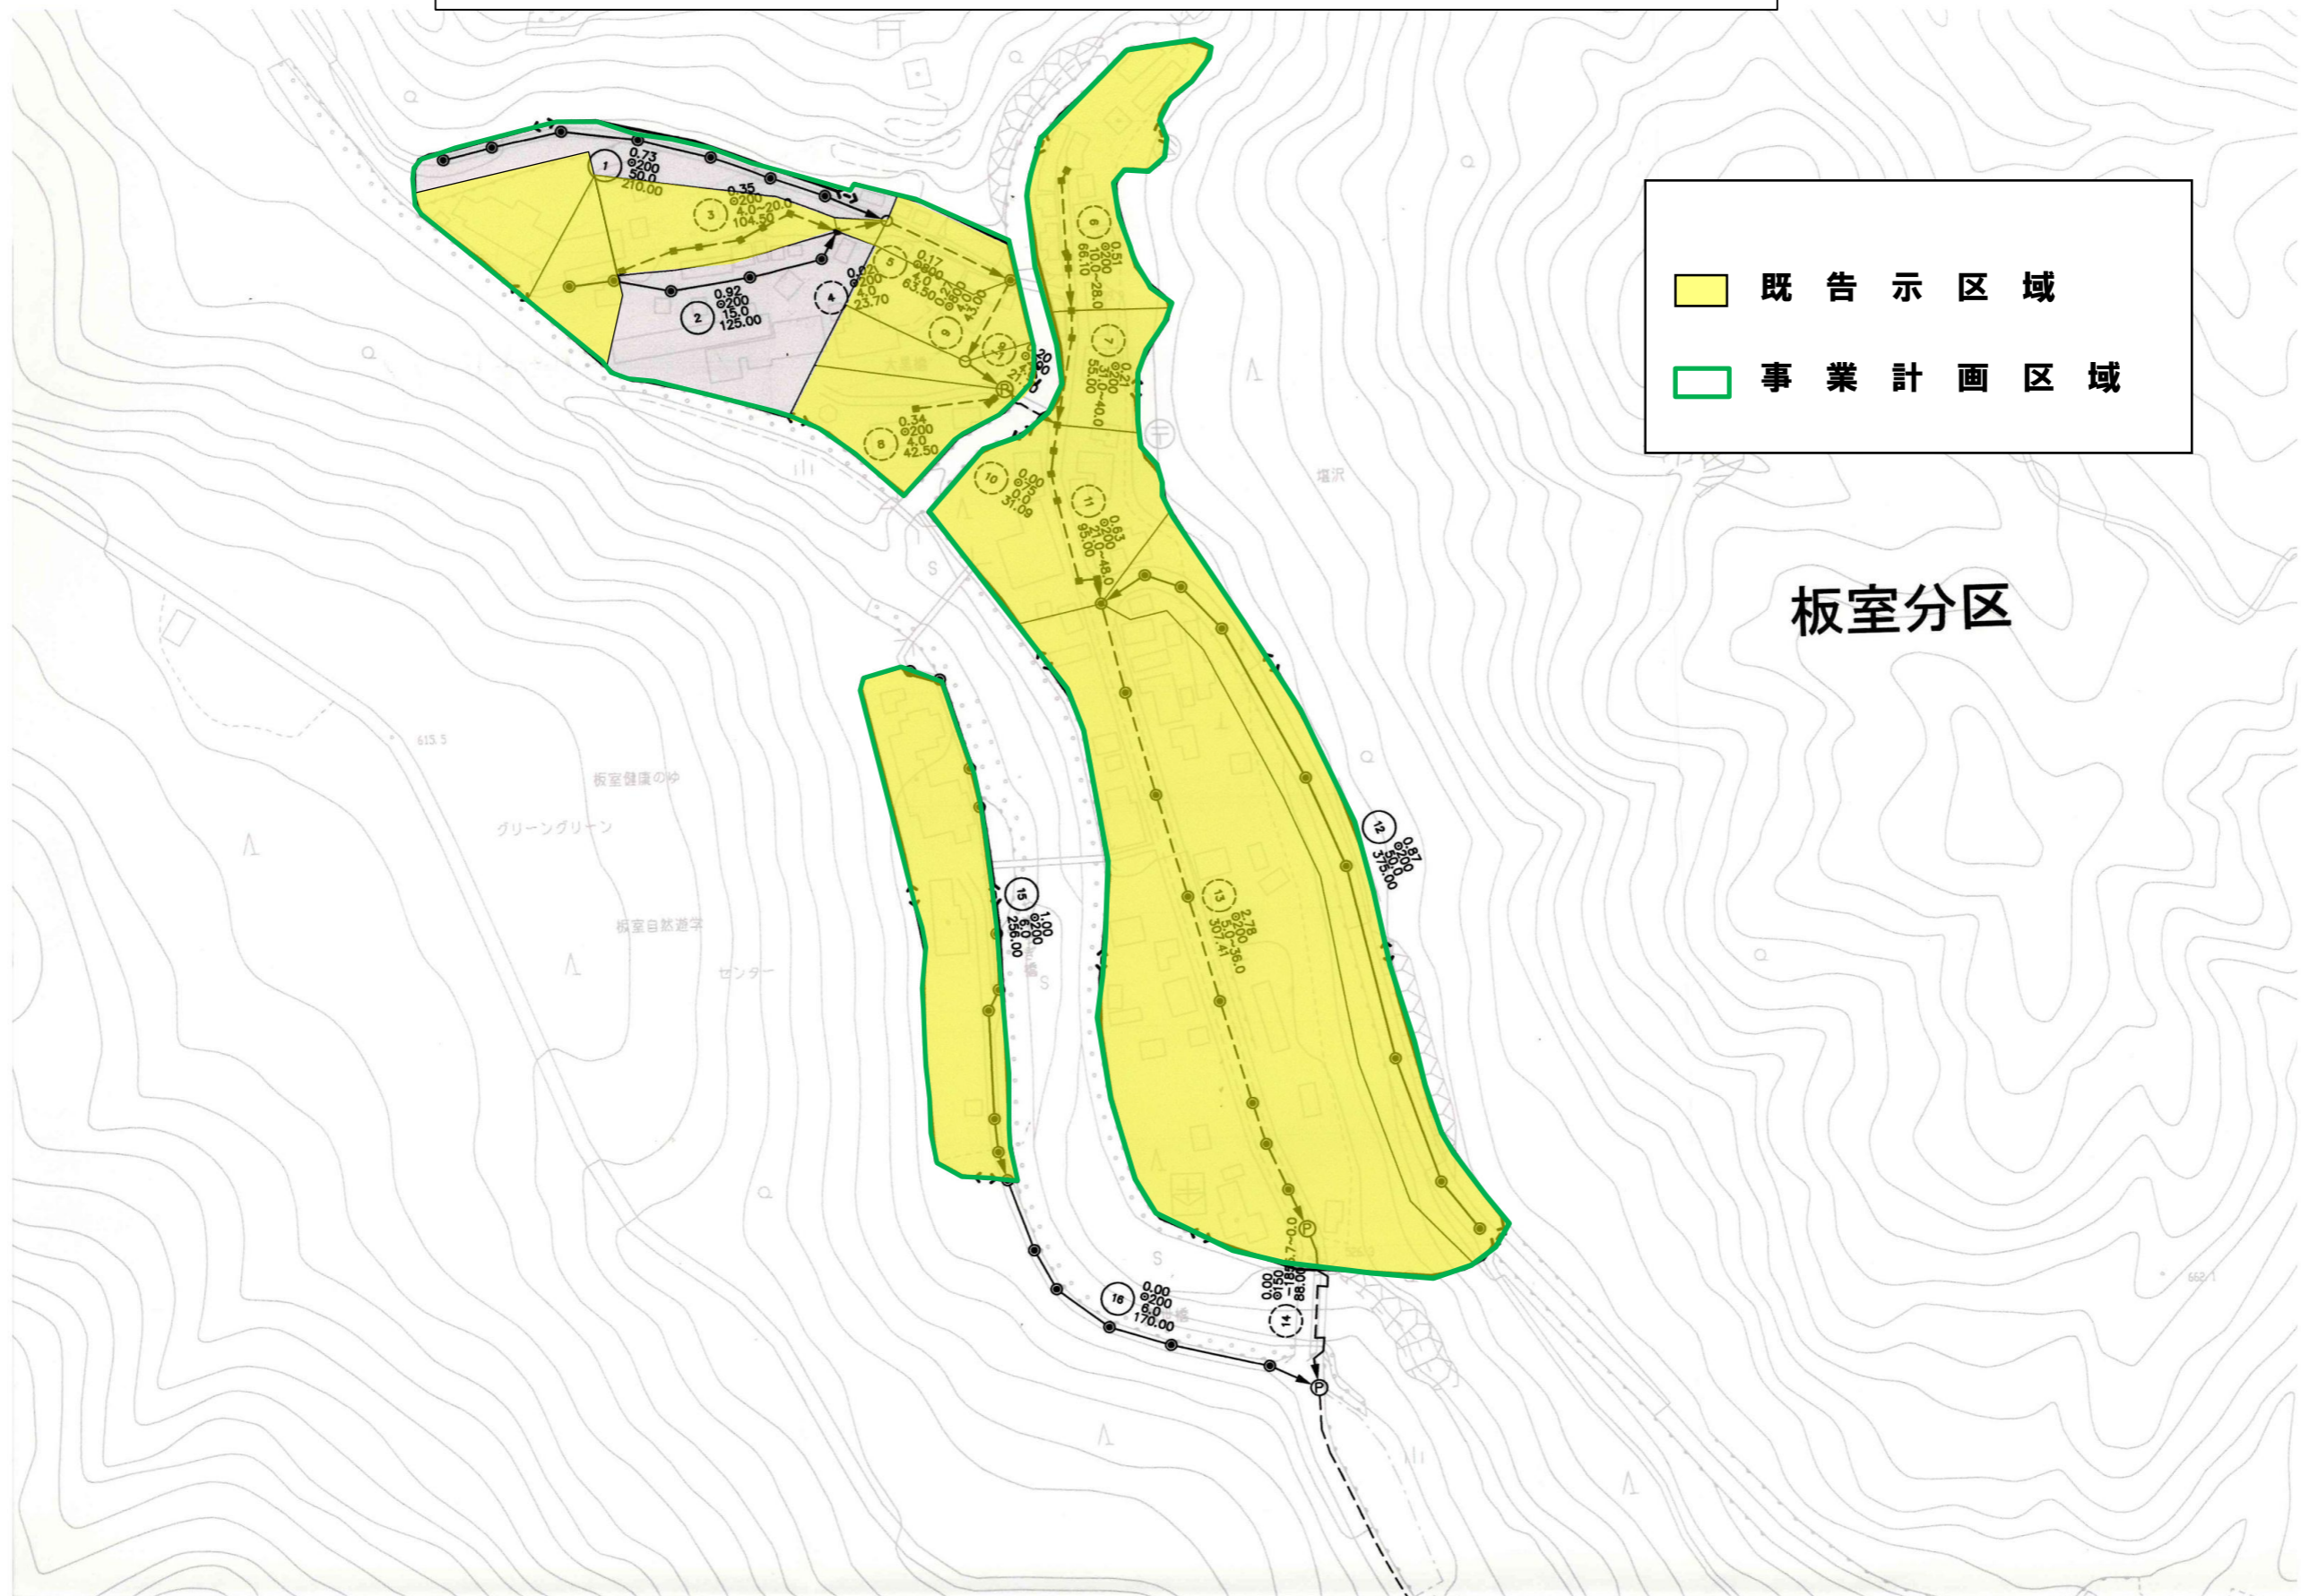

那須塩原市公共下水道供用開始区域図(板室処理区)

- 既告示区域
- 事業計画区域

板室分区