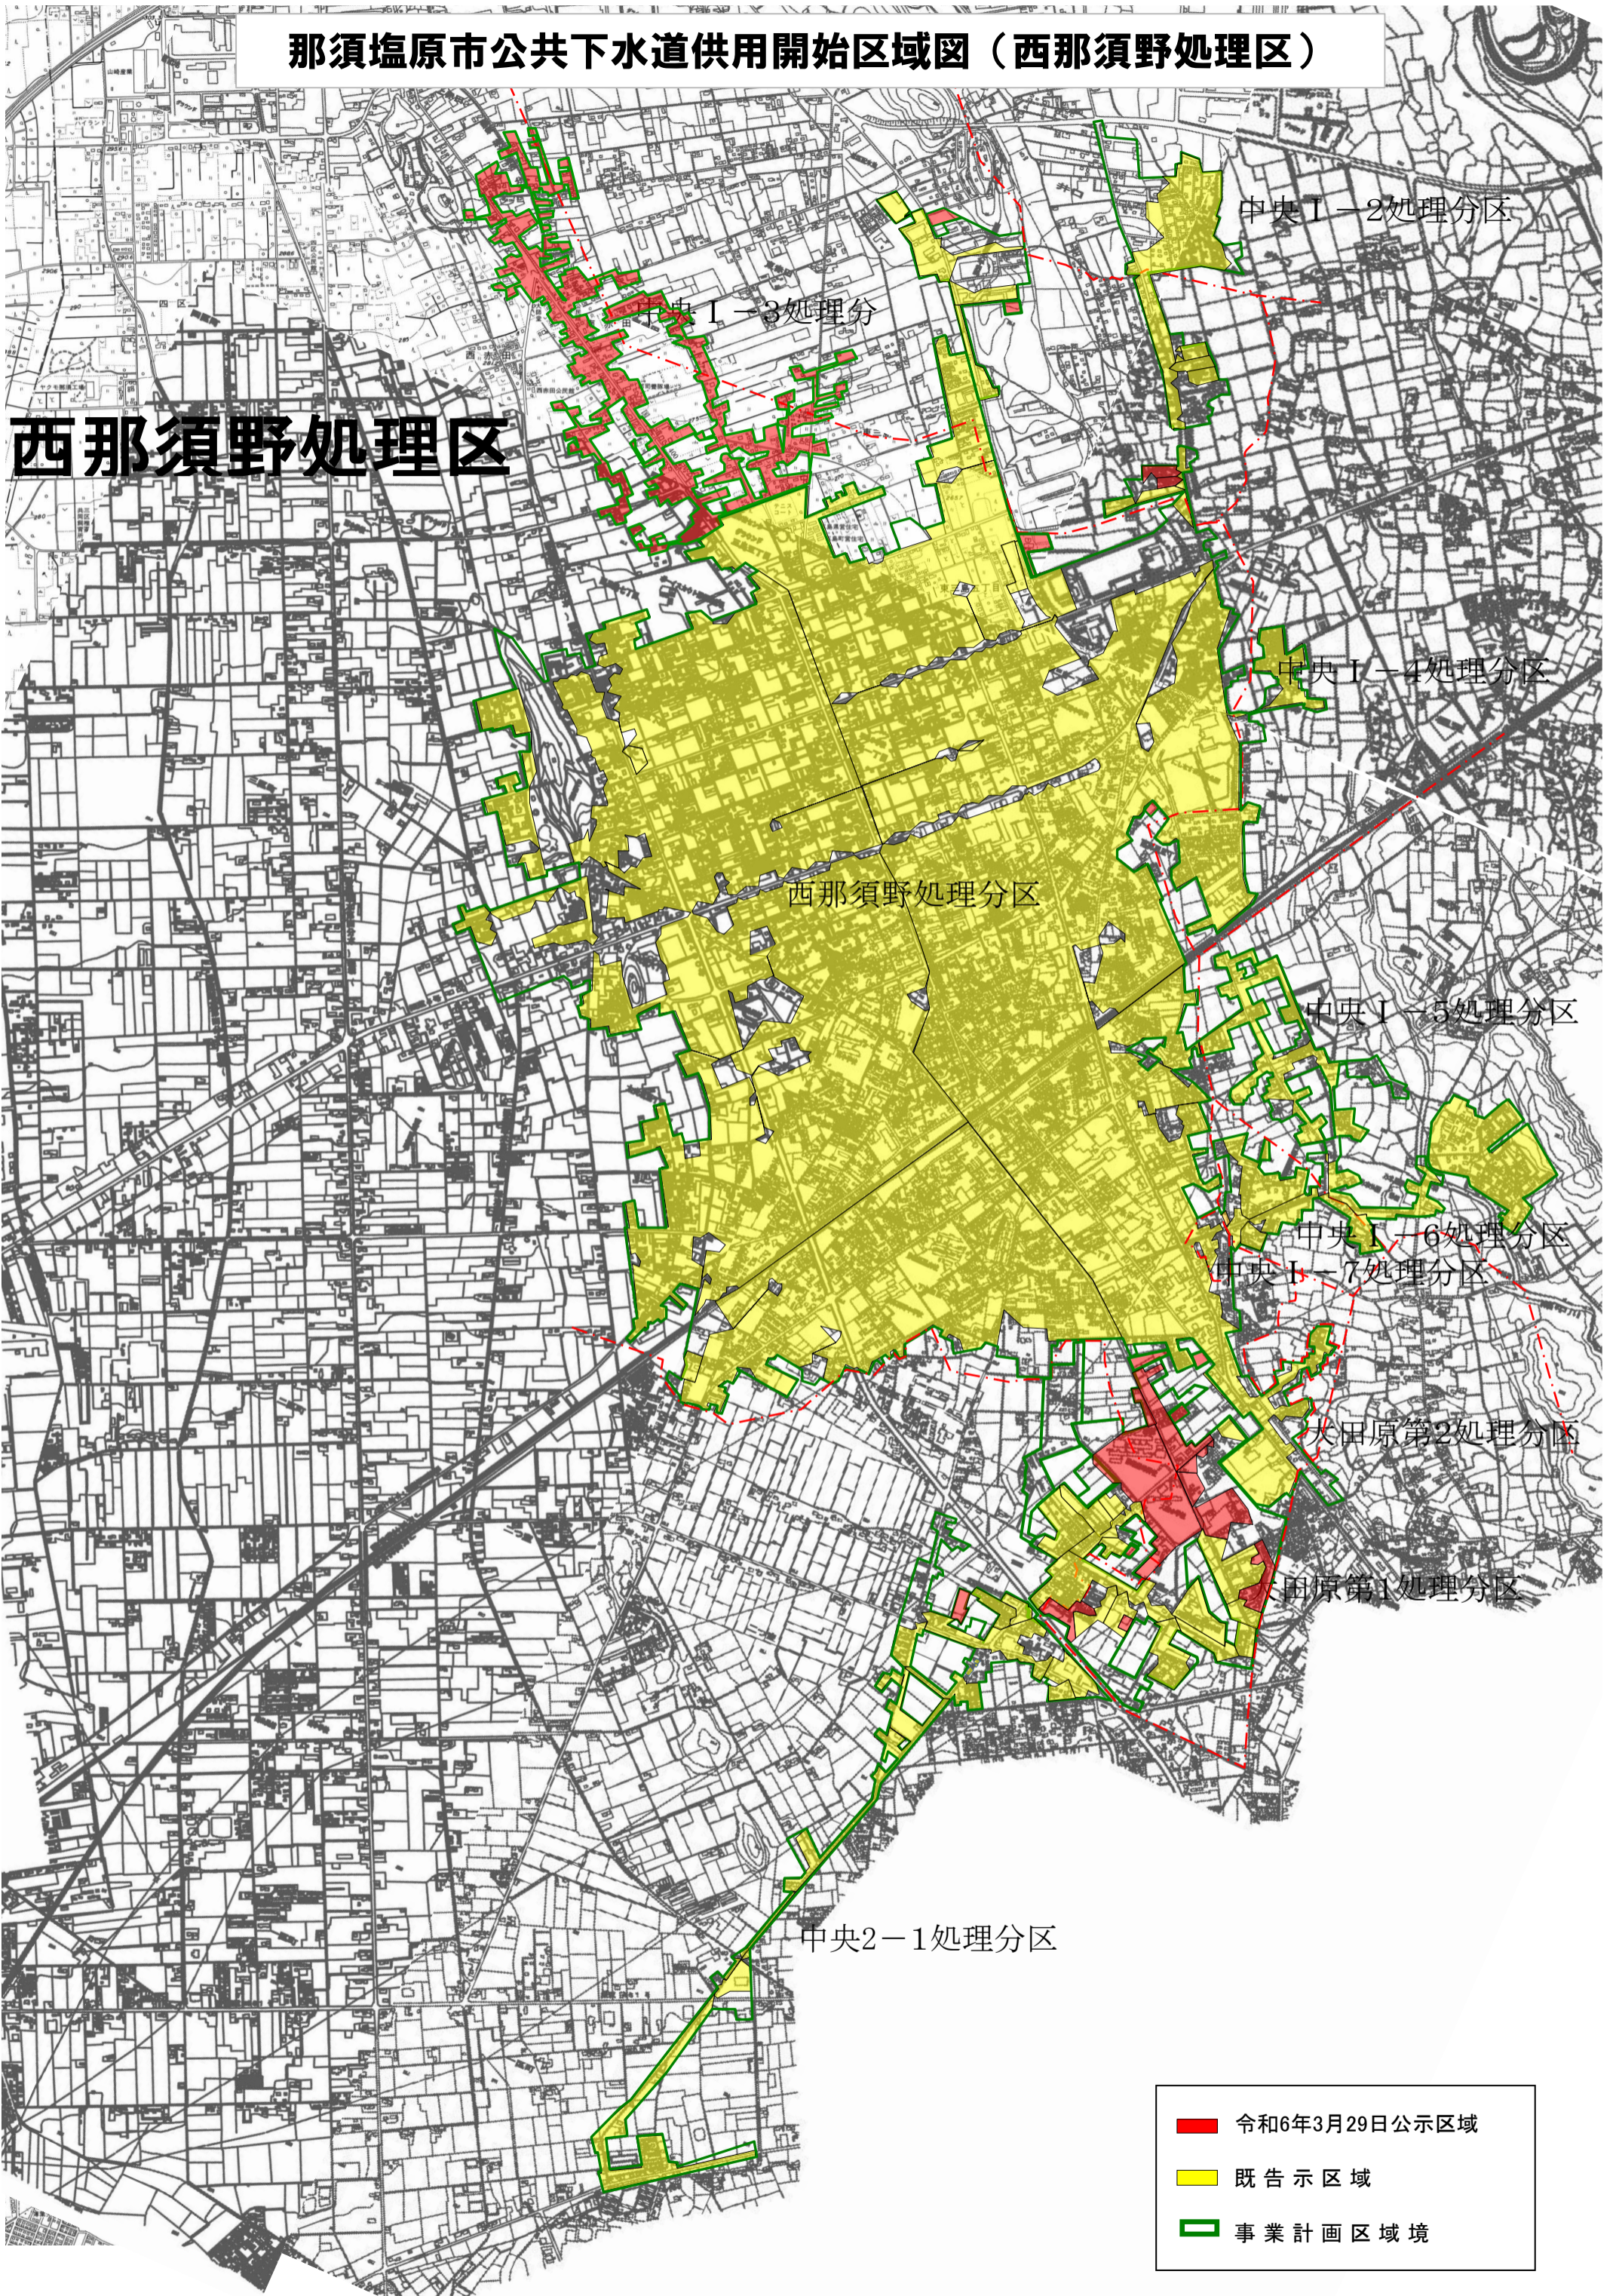

那須塩原市公共下水道供用開始区域图（西那須野处理区）

西那須野处理区

- 令和6年3月29日公示区域
- 既告示区域
- 事業計画区域境