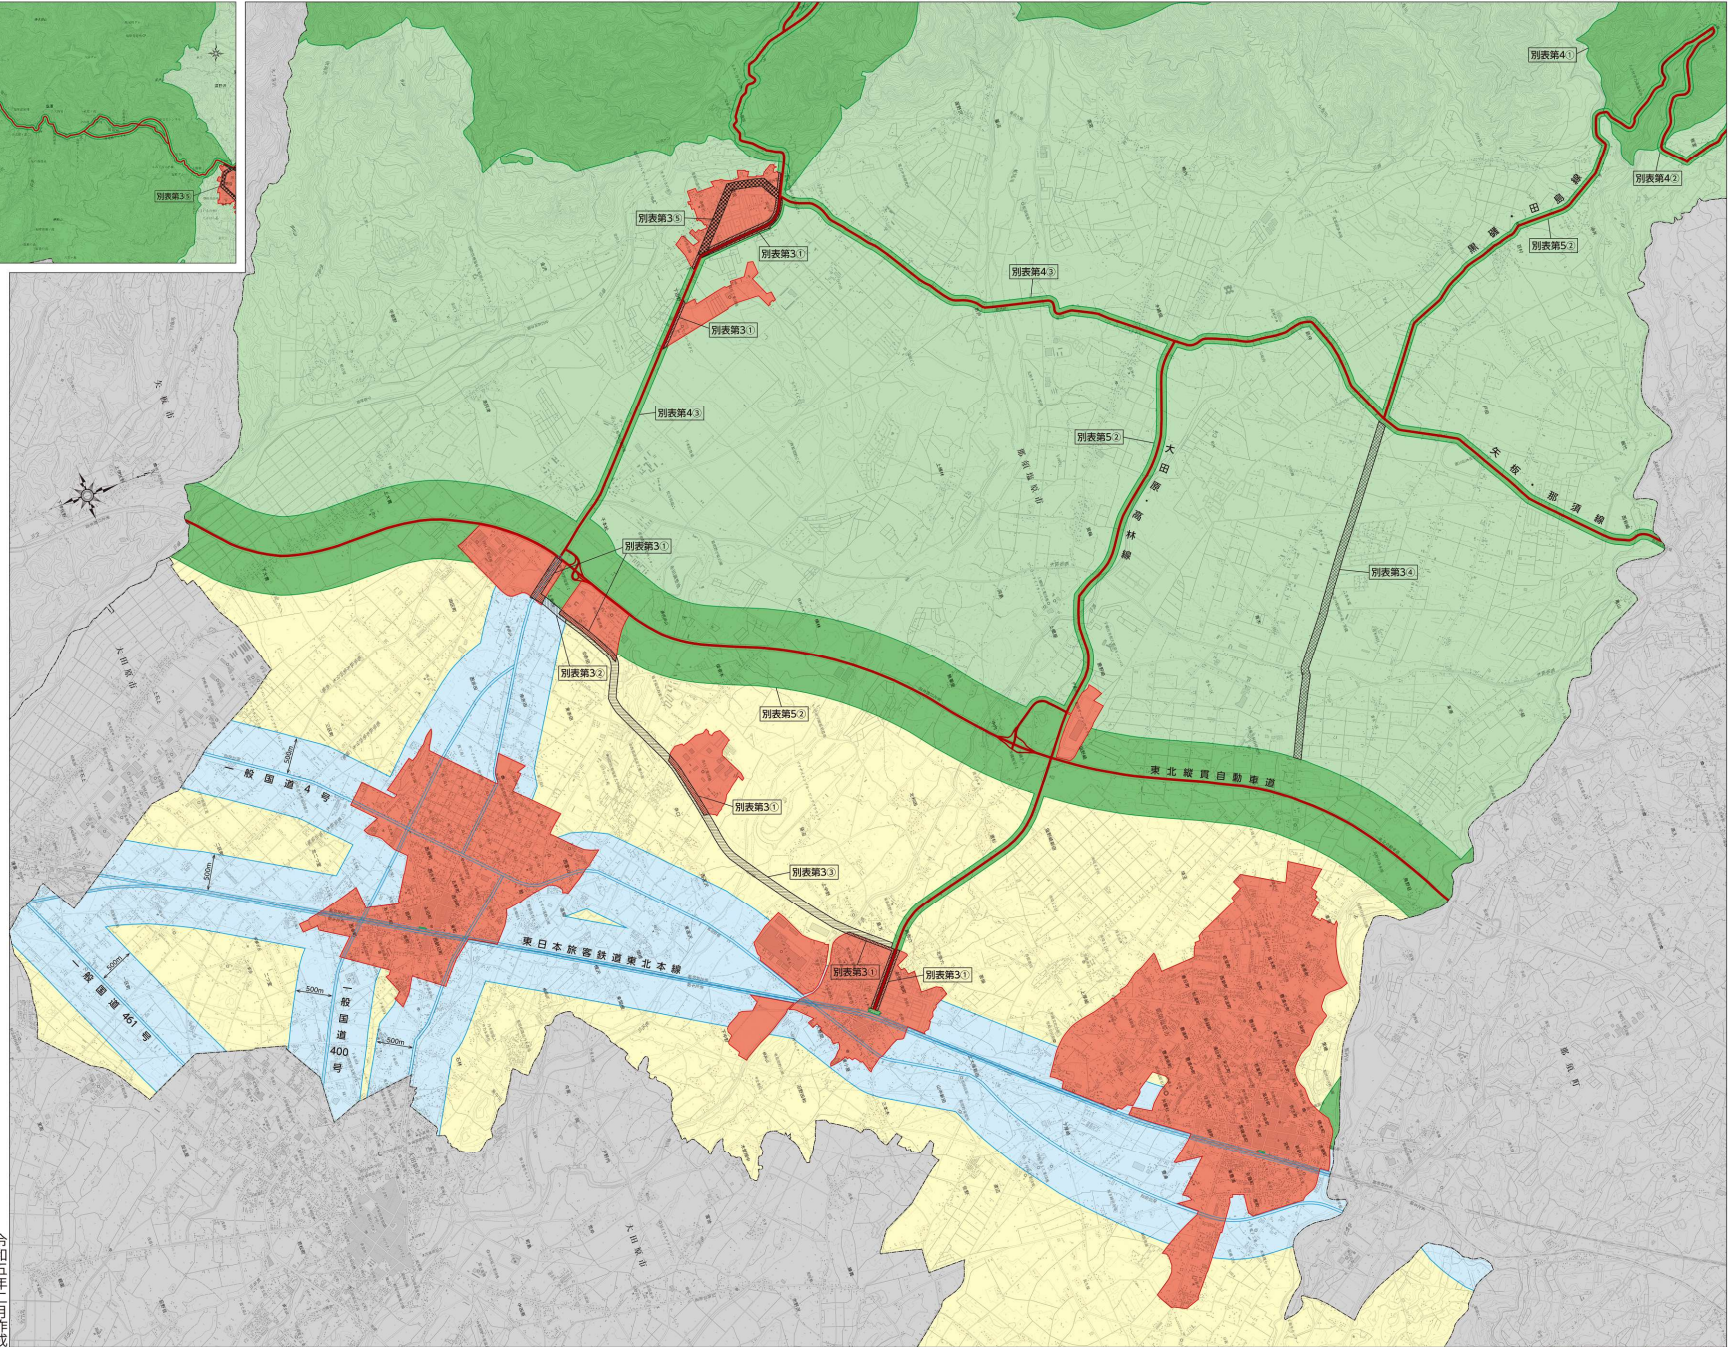

令和五年二月作成

凡例

	禁止路線		自然保全型地域 (別表第2①)		田園調和型沿線地域 (別表第2③)		対象外地域		沿道景観形成型地域 (県道西那須野形湯線沿線1地区) (別表第3②)		沿道景観形成型地域 (県道黒磯田島線沿線地区) (別表第3④)
	禁止地域		田園調和型地域 (別表第2②)		市街地形成型地域 (別表第2④)		沿道景観形成型地域 (市街地沿道景観形成地区) (別表第3①)		沿道景観形成型地域 (県道西那須野形湯線沿線2地区) (別表第3③)		沿道景観形成型地域 (ふるさと街道沿線地区) (別表第3⑤)

禁止地域施設一覧

種別	名称	場所	
街	大山公園	下永田二丁目	
	南町児童公園	南町	
	八汐第一公園	塩原	
	八汐第二公園	塩原	
	今井公園	塩原	
	とよらかコミュニティ公園	東豊浦	
	山中新田児童公園	山中新田	
	厚崎さわやか広場	上厚崎	
	香掛二丁目公園	香掛二丁目	
	前弥六南町公園	前弥六南町	
	香掛三丁目公園	香掛三丁目	
	方京一丁目公園	方京一丁目	
	方京二丁目公園	方京二丁目	
	方京三丁目公園	方京三丁目	
	大原間西一丁目第一公園	大原間西一丁目	
大原間西一丁目第二公園	大原間西一丁目		
永田公園	永田町		
関谷中央公園	関谷		
関谷第一公園	関谷		
関谷第二公園	関谷		
関谷第三公園	関谷		
近隣公園	那須町第二農地歴史公園	三区町	
	井口公園	井口	
	いなむらふれあい公園	埼玉	
	戸田水辺公園	戸田	
	香掛一丁目公園	香掛一丁目	
地区公園	大原間西二丁目公園	大原間西二丁目	
	太夫塚公園	太夫塚一丁目	
	黒磯公園	桜町	
	乃木公園	石林	
	塩原運動公園	中塩原	
総合公園	那珂川河畔公園	黒磯	
	関谷南公園	下田野	
	那珂川河畔運動公園	黒磯字川原地先	
	鳥ヶ森公園	三区町	
	鳥野目河川公園	鳥野目	
運動公園	東那須野公園	沼野田和	
	にしなすの運動公園	高柳	
	広域公園	那須野が原公園	接骨木 千本松
		西那須野駅前公園	永田町
		一本杉緑地	西栄町
三小前緑地		三島	
乃木緑地		新南	
都市緑地	疏水パーク	西大和	
	西朝日町緑地	西朝日町	
	狩野緑地	三島	
	文化財	逆杉	中塩原
		駐原場	塩原
駐原場	塩原駐車場	塩原	
	新湯駐車場	湯本塩原	

1 : 25,000 (1km=4cm)