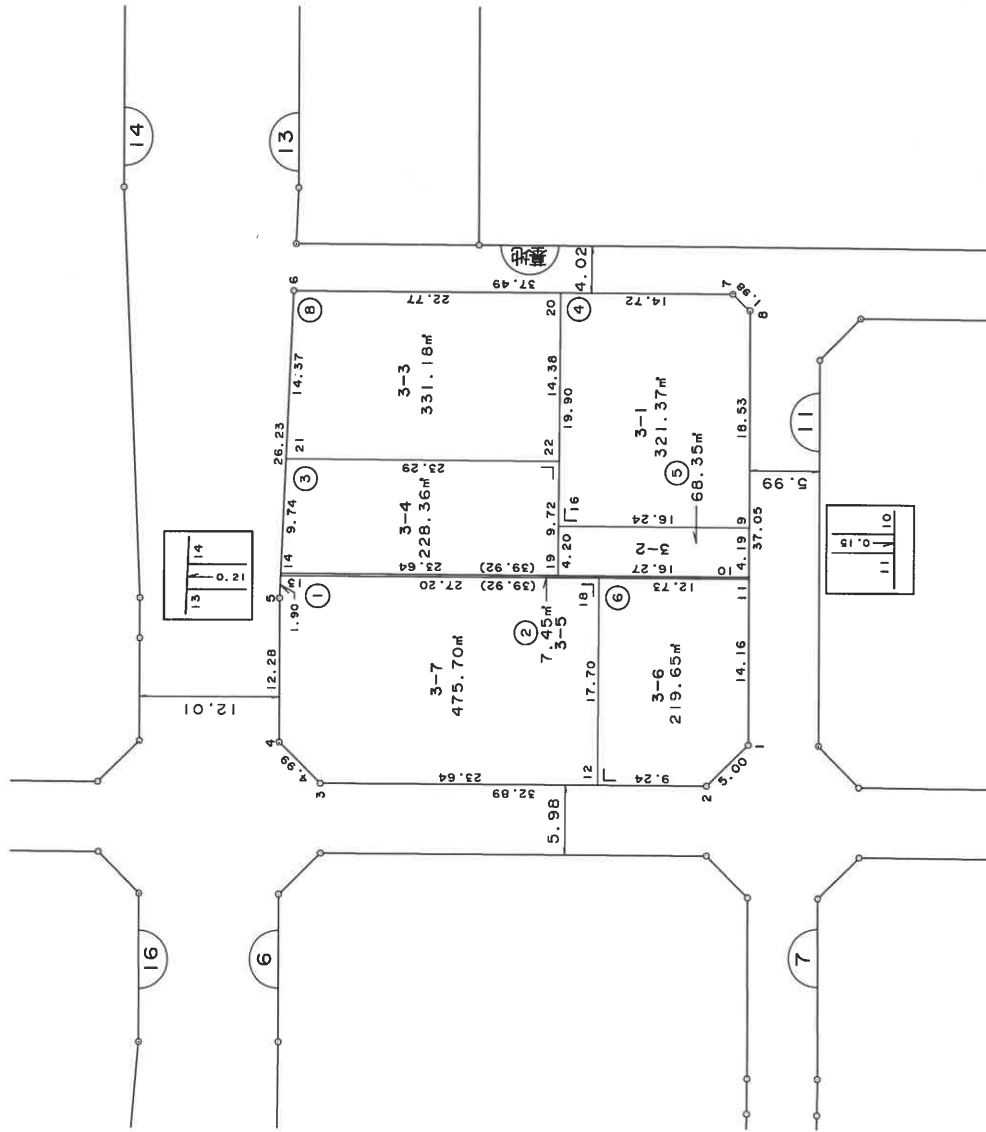

所在：栃木県那須塩原市大原間西二丁目