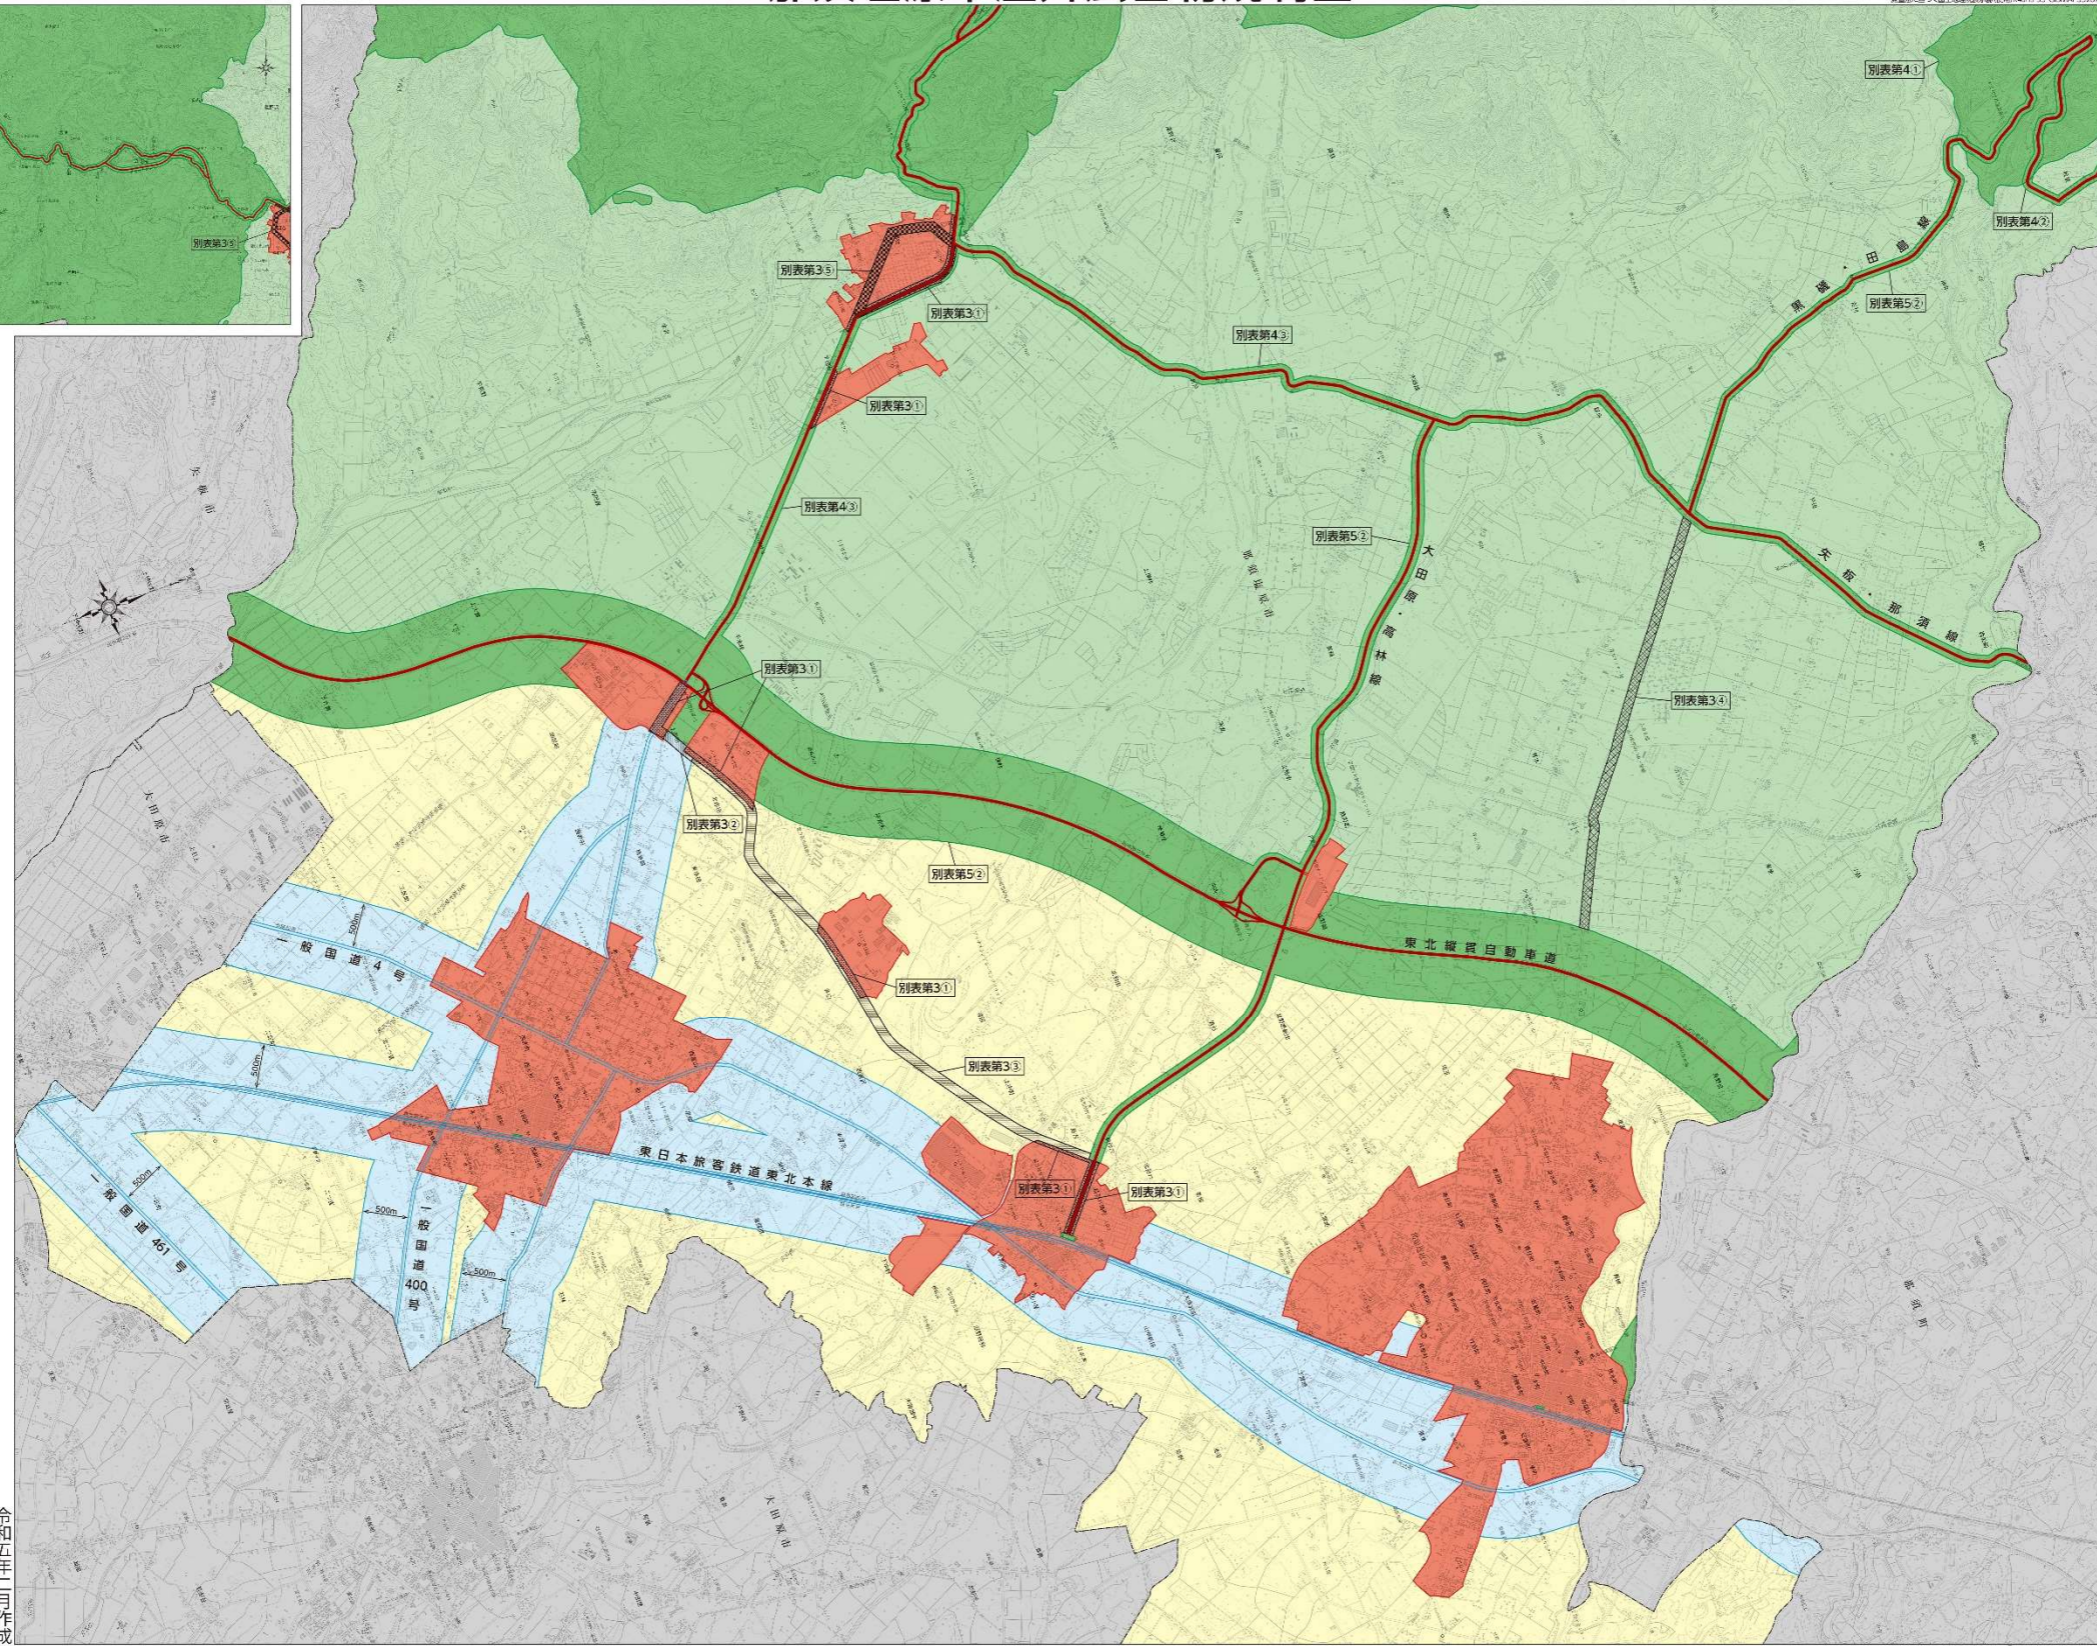

1 規制区分

那須塩原市屋外広告物規制図

塩原地区規制図

1 : 50,000

令和五年二月作成

凡例

	禁止路線		自然保全型地域 【別表第2①】		田園調和型沿線地域 【別表第2③】		対象外地域		沿道景観形成型地域 (県道西那須野那須線沿線1地区) 【別表第3②】		沿道景観形成型地域 (県道黒磯田島線沿線地区) 【別表第3④】
	禁止地域		田園調和型地域 【別表第2②】		市街地形形成型地域 【別表第2④】		沿道景観形成型地域 (市街地沿道景観形成地区) 【別表第3①】		沿道景観形成型地域 (県道西那須野那須線沿線2地区) 【別表第3③】		沿道景観形成型地域 (ふるさと街道沿線地区) 【別表第3⑤】

1 : 25,000 (10mm=4cm)

禁止地域施設一覧

種別	名称	場所
街	大山公園	下永田二丁目
	南町児童公園	南町
	八汐第一公園	塩原
	八汐第二公園	塩原
	今井公園	塩原
	とよらコミュニティ公園	東豊浦
	山中新田児童公園	山中新田
	厚崎さわやか広場	上厚崎
	香掛二丁目公園	香掛二丁目
	前弥六南町公園	前弥六南町
	香掛三丁目公園	香掛三丁目
	方京一丁目公園	方京一丁目
	方京二丁目公園	方京二丁目
	方京三丁目公園	方京三丁目
	大原間西一丁目第一公園	大原間西一丁目
大原間西一丁目第二公園	大原間西一丁目	
近隣公園	永田公園	永田町
	関谷中央公園	関谷
	関谷第一公園	関谷
	関谷第二公園	関谷
	関谷第三公園	関谷
	那須南第二児童遊園	三区町
	井口公園	井口
	いなむらふれあい公園	埼玉
	戸田水辺公園	戸田
	香掛一丁目公園	香掛一丁目
地区公園	大原間西二丁目公園	大原間西二丁目
	太夫塚公園	太夫塚一丁目
	黒磯公園	桜町
	乃木公園	石林
	塩原運動公園	中塩原
総合公園	那珂川河畔公園	黒磯
	関谷南公園	下田野
	那珂川河畔運動公園	黒磯字川原地先
運動公園	鳥ヶ森公園	三区町
	鳥野目河川公園	鳥野目
	東那須野公園	沼野田和
広域公園	にしなの運動公園	高柳
	那須野が原公園	接骨木千本松
都市緑地	西那須野駅前公園	永田町
	一本杉緑地	西栄町
	三小前緑地	三島
	乃木緑地	新南
	蔵水パーク	西大和
	西朝日町緑地	西朝日町
文化財	狩野緑地	三島
	逆杉	中塩原
駐車場	塩原駐車場	塩原
	新湯駐車場	湯本塩原

※その他官公署、学校、図書館、公民館、博物館、体育館及び公衆便所は記載していません。