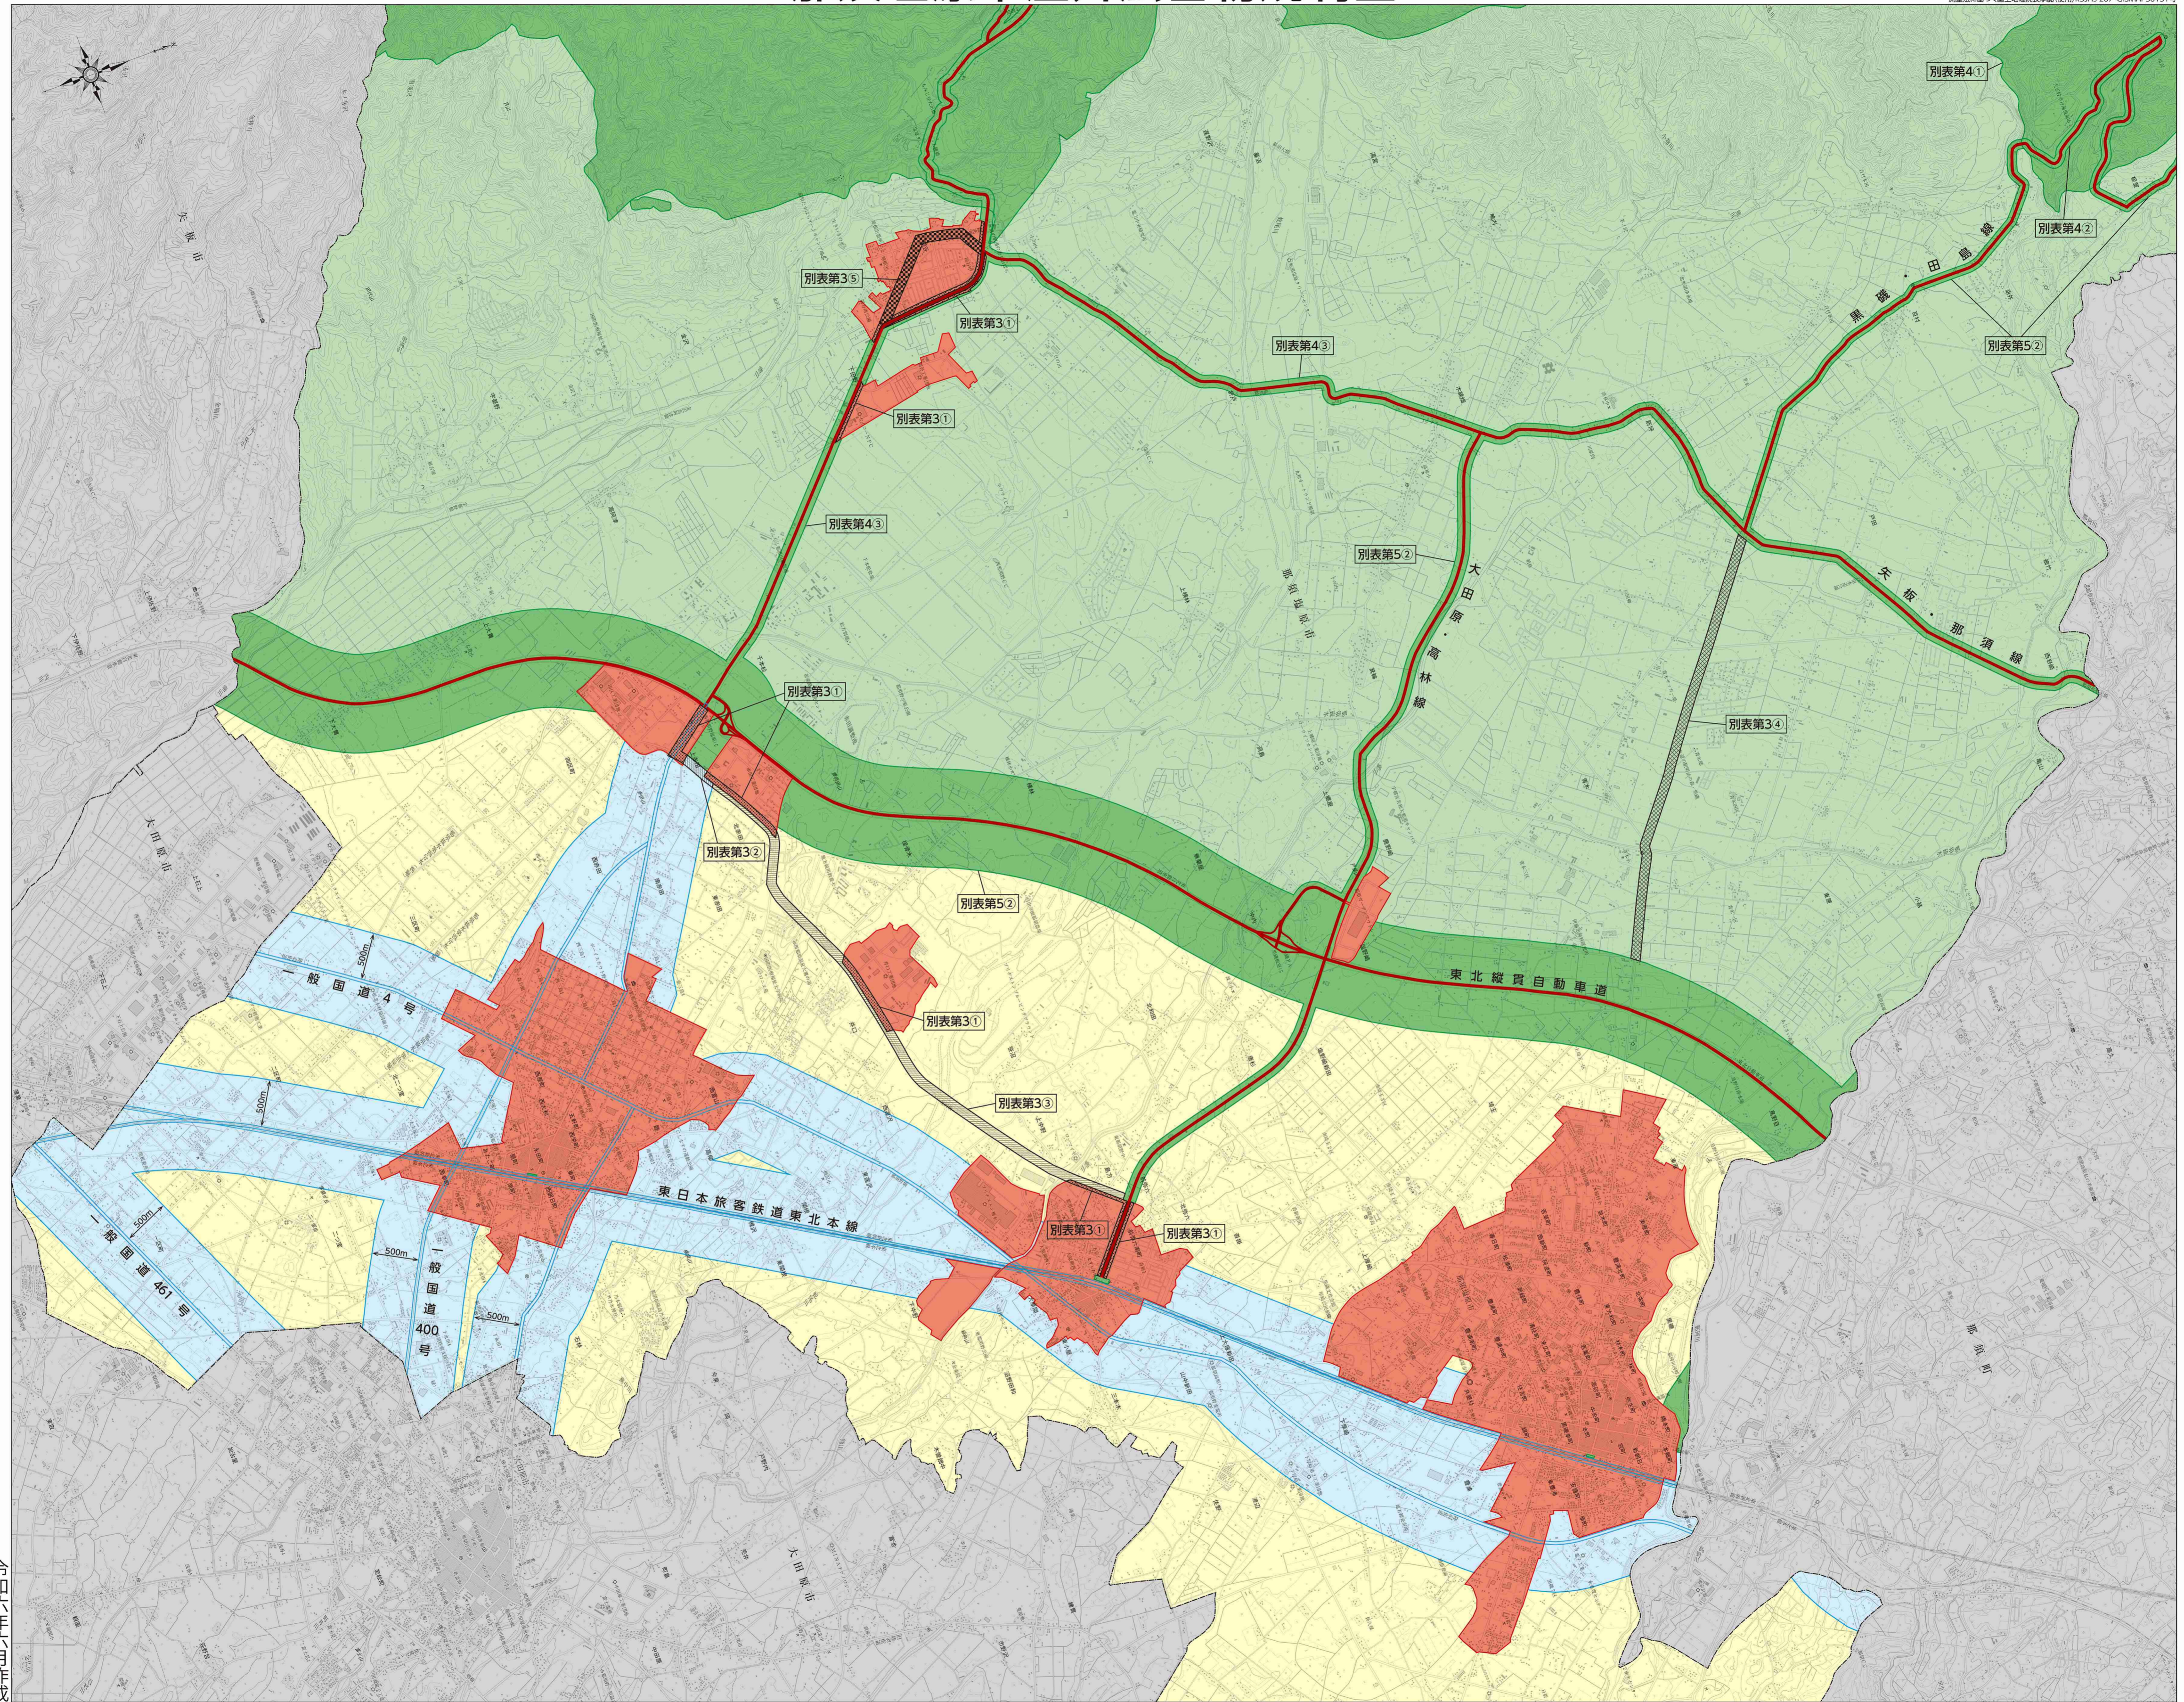

那須塩原市屋外広告物規制図

令和六年六月作成

禁止地域施設一覧

種別	名称	場所
街 区 公 園	大山公園	下永田二丁目
	南町児童公園	南町
	八汐第一公園	塩原
	八汐第二公園	塩原
	今井公園	塩原
	とよらコミュニティ公園	東豊浦
	山中新田児童公園	山中新田
	厚崎さわやか広場	上厚崎
	香掛二丁目公園	香掛二丁目
	前弥六南町公園	前弥六南町
	香掛三丁目公園	香掛三丁目
	方京一丁目公園	方京一丁目
	方京二丁目公園	方京二丁目
	方京三丁目公園	方京三丁目
	大原間西一丁目第一公園	大原間西一丁目
大原間西一丁目第二公園	大原間西一丁目	
永田公園	永田町	
関谷中央公園	関谷	
関谷第一公園	関谷	
関谷第二公園	関谷	
関谷第三公園	関谷	
近 隣 公 園	那須開墾社第二農場歴史公園	三区町
	井口公園	井口
	いなむらふれあい公園	埼玉
	戸田水辺公園	戸田
	香掛一丁目公園	香掛一丁目
	大原間西二丁目公園	大原間西二丁目
地 区 公 園	太夫塚公園	太夫塚一丁目
	黒磯公園	桜町
	乃木公園	石林
	塩原運動公園	中塩原
	那珂川河畔公園	黒磯
	関谷南公園	下田野
総 合 公 園	那珂川河畔運動公園	黒磯字川原地先
	鳥ヶ森公園	三区町
	鳥野目河川公園	鳥野目
運 動 公 園	東那須野公園	沼野田和
	にしなすの運動公園	高柳
広 域 公 園	那須野が原公園	接骨木 千本松
	西那須野駅前公園	永田町
都 市 緑 地	一本杉緑地	西栄町
	三小前緑地	三島
	乃木緑地	新南
	疏水パーク	西大和
	西朝日町緑地	西朝日町
	狩野緑地	三島
文 化 財	逆杉	中塩原
	塩原駐車場	塩原
駐 車 場	新潟駐車場	湯本塩原

凡 例

	禁止路線		自然保全型地域 〔別表第2①〕		田園調和型沿線地域 〔別表第2③〕		対象外地域		沿道景観形成型地域 (県道西部那須野那須線沿線1地区) 〔別表第3②〕		沿道景観形成型地域 (県道黒磯田島線沿線地区) 〔別表第3④〕
	禁止地域		田園調和型地域 〔別表第2②〕		市街地形成型地域 〔別表第2④〕		沿道景観形成型地域 (市街地沿道景観形成地区) 〔別表第3①〕		沿道景観形成型地域 (県道西部那須野那須線沿線2地区) 〔別表第3③〕		沿道景観形成型地域 (ふるさと街道沿線地区) 〔別表第3⑥〕

1 : 25,000 (1km=4cm)

※その他官公署、学校、図書館、公民館、博物館、体育館及び公衆便所は記載していません。