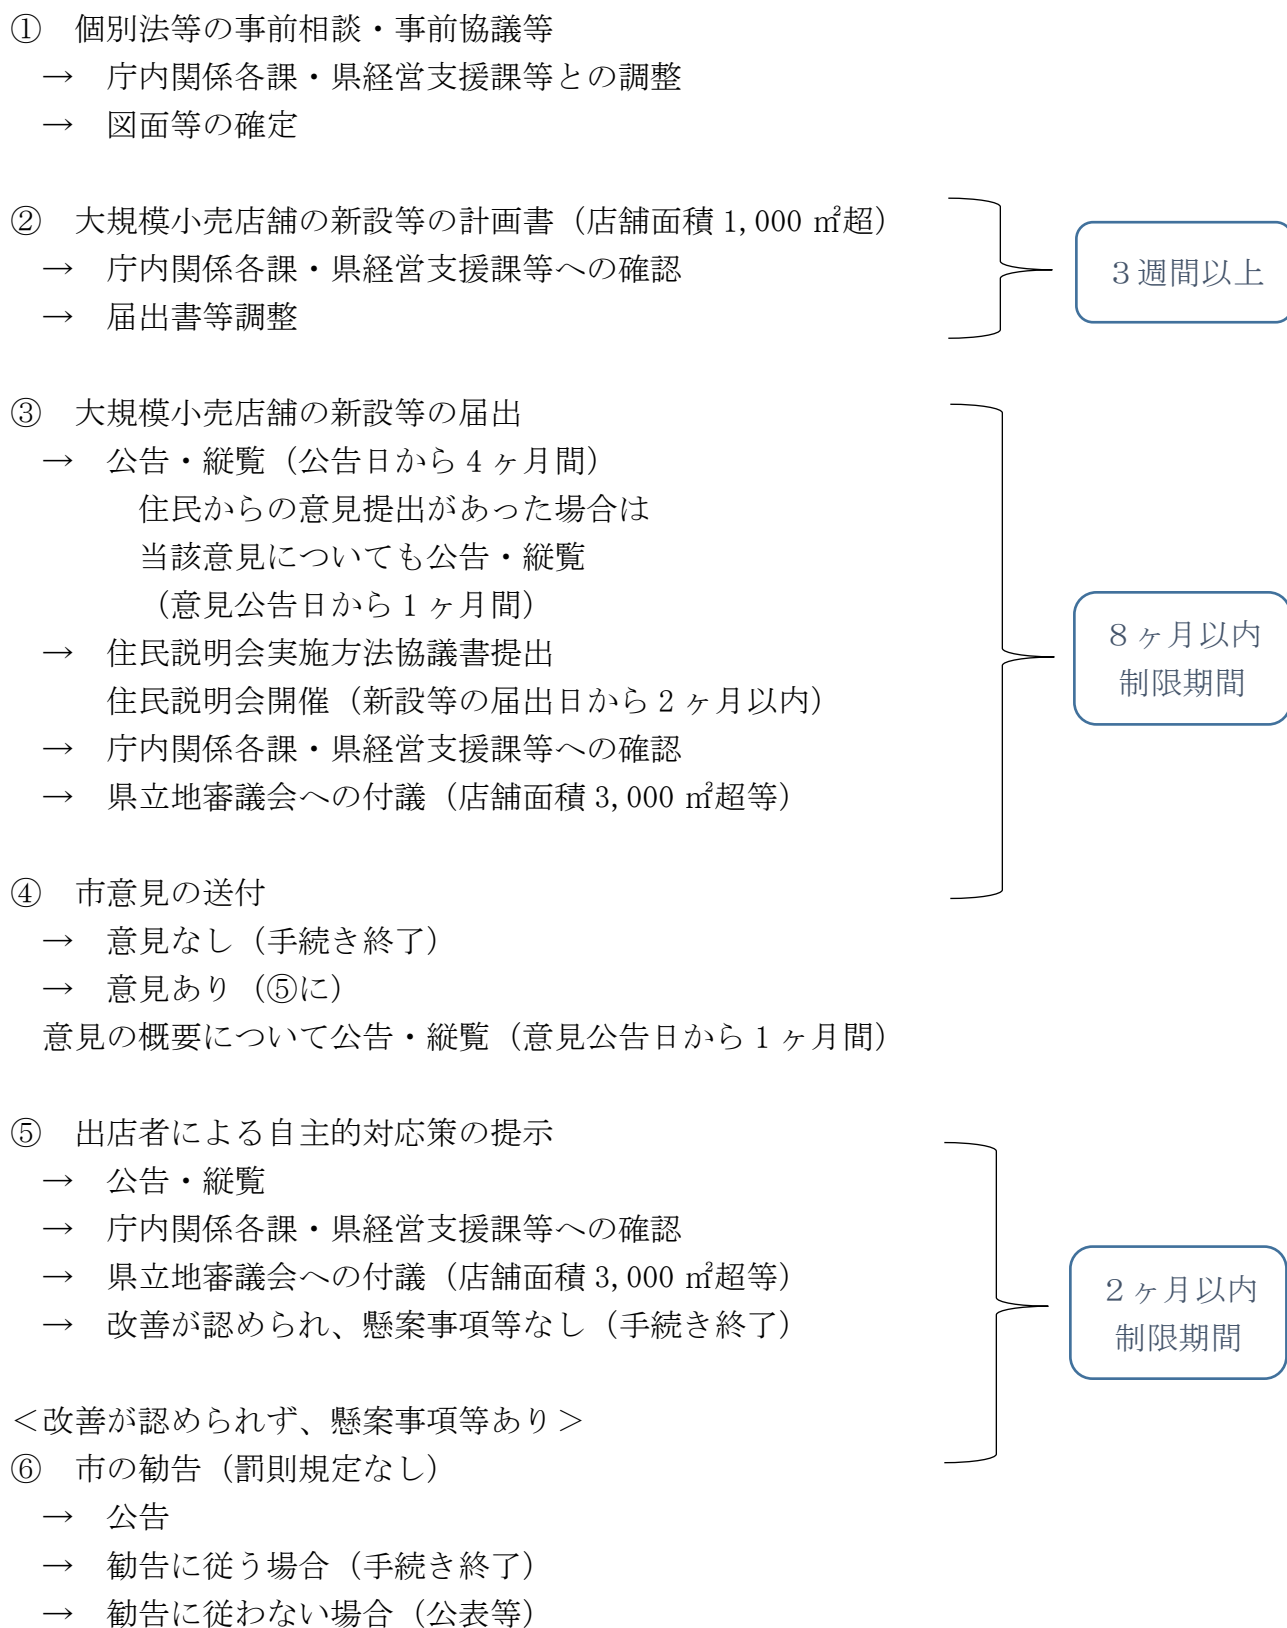

大規模小売店舗立地法に係る手続きフロー図（那須塩原市）

※ 各種手続きに時間を要することから、余裕を持った手続きをお願いします。