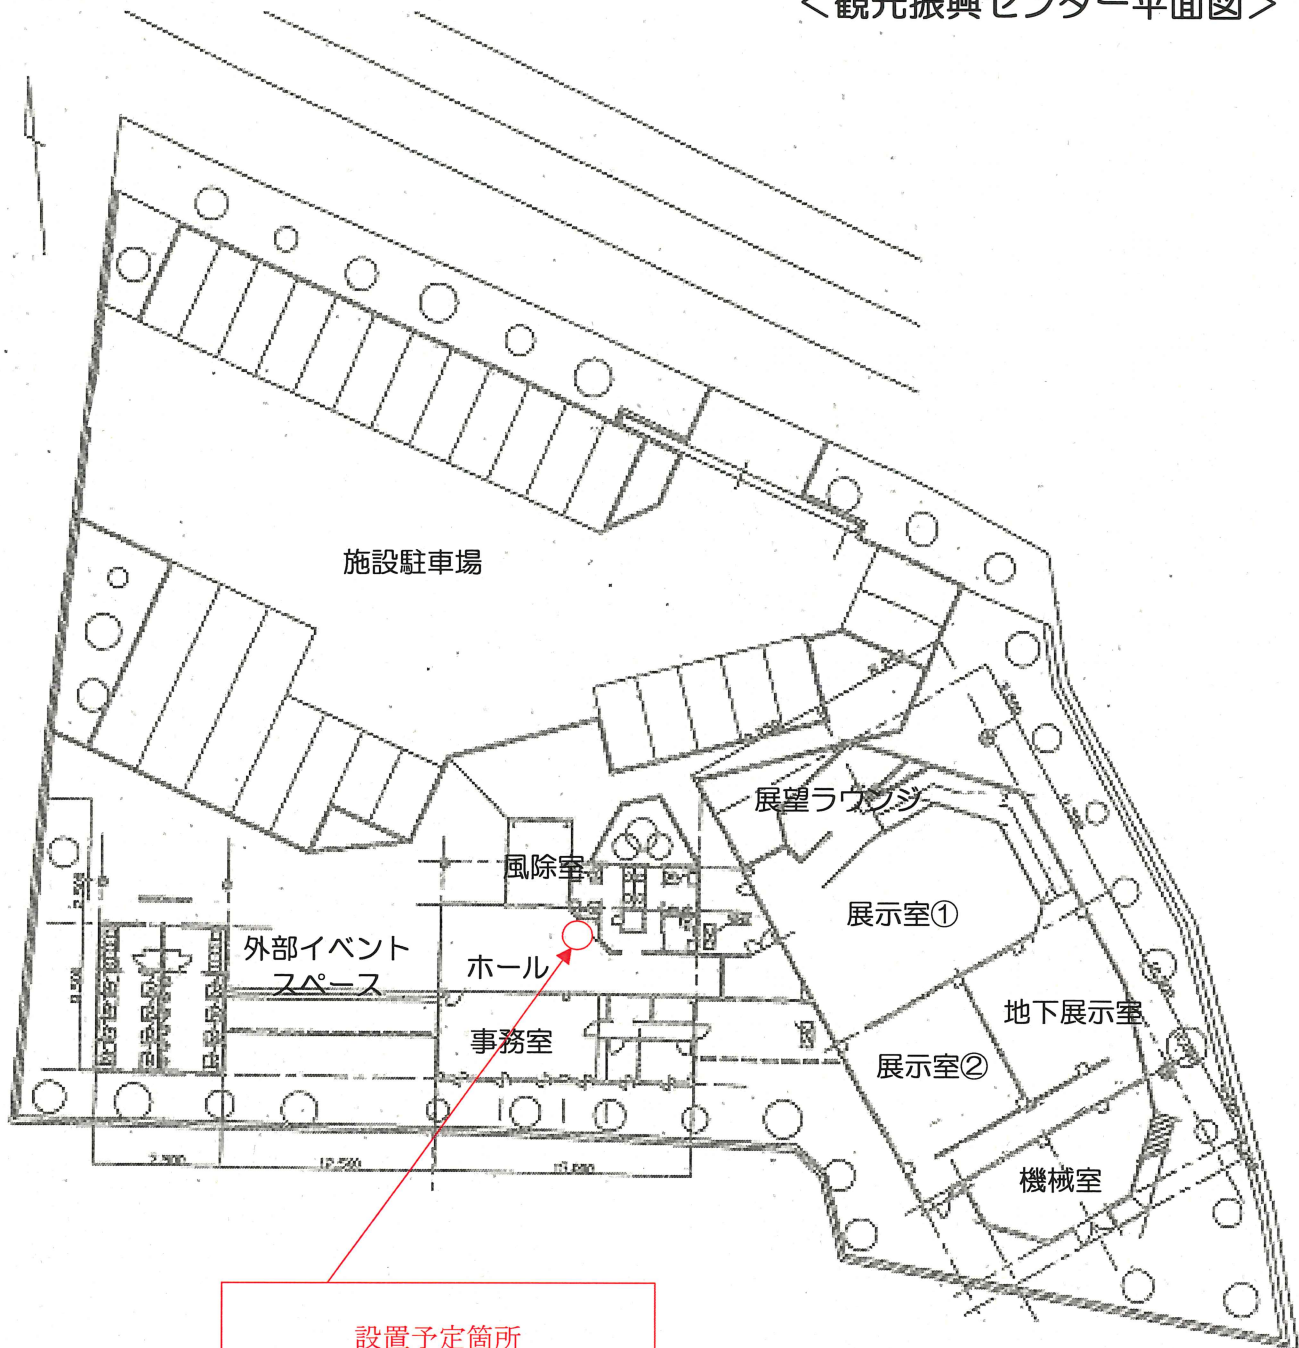

那須野が原博物館平面図

電子案内板設置予定箇所

展示方向

Project No.	A3780	Client	那須野が原博物館新築工事
Drawn by		Designed by	
Date		Scale	1:50(A) 1:100(A3)
Architect	松田平田設計		
Address	那須野が原博物館		
Building No.	406		

<観光振興センター平面図>

観光振興センター平面図

設置予定箇所