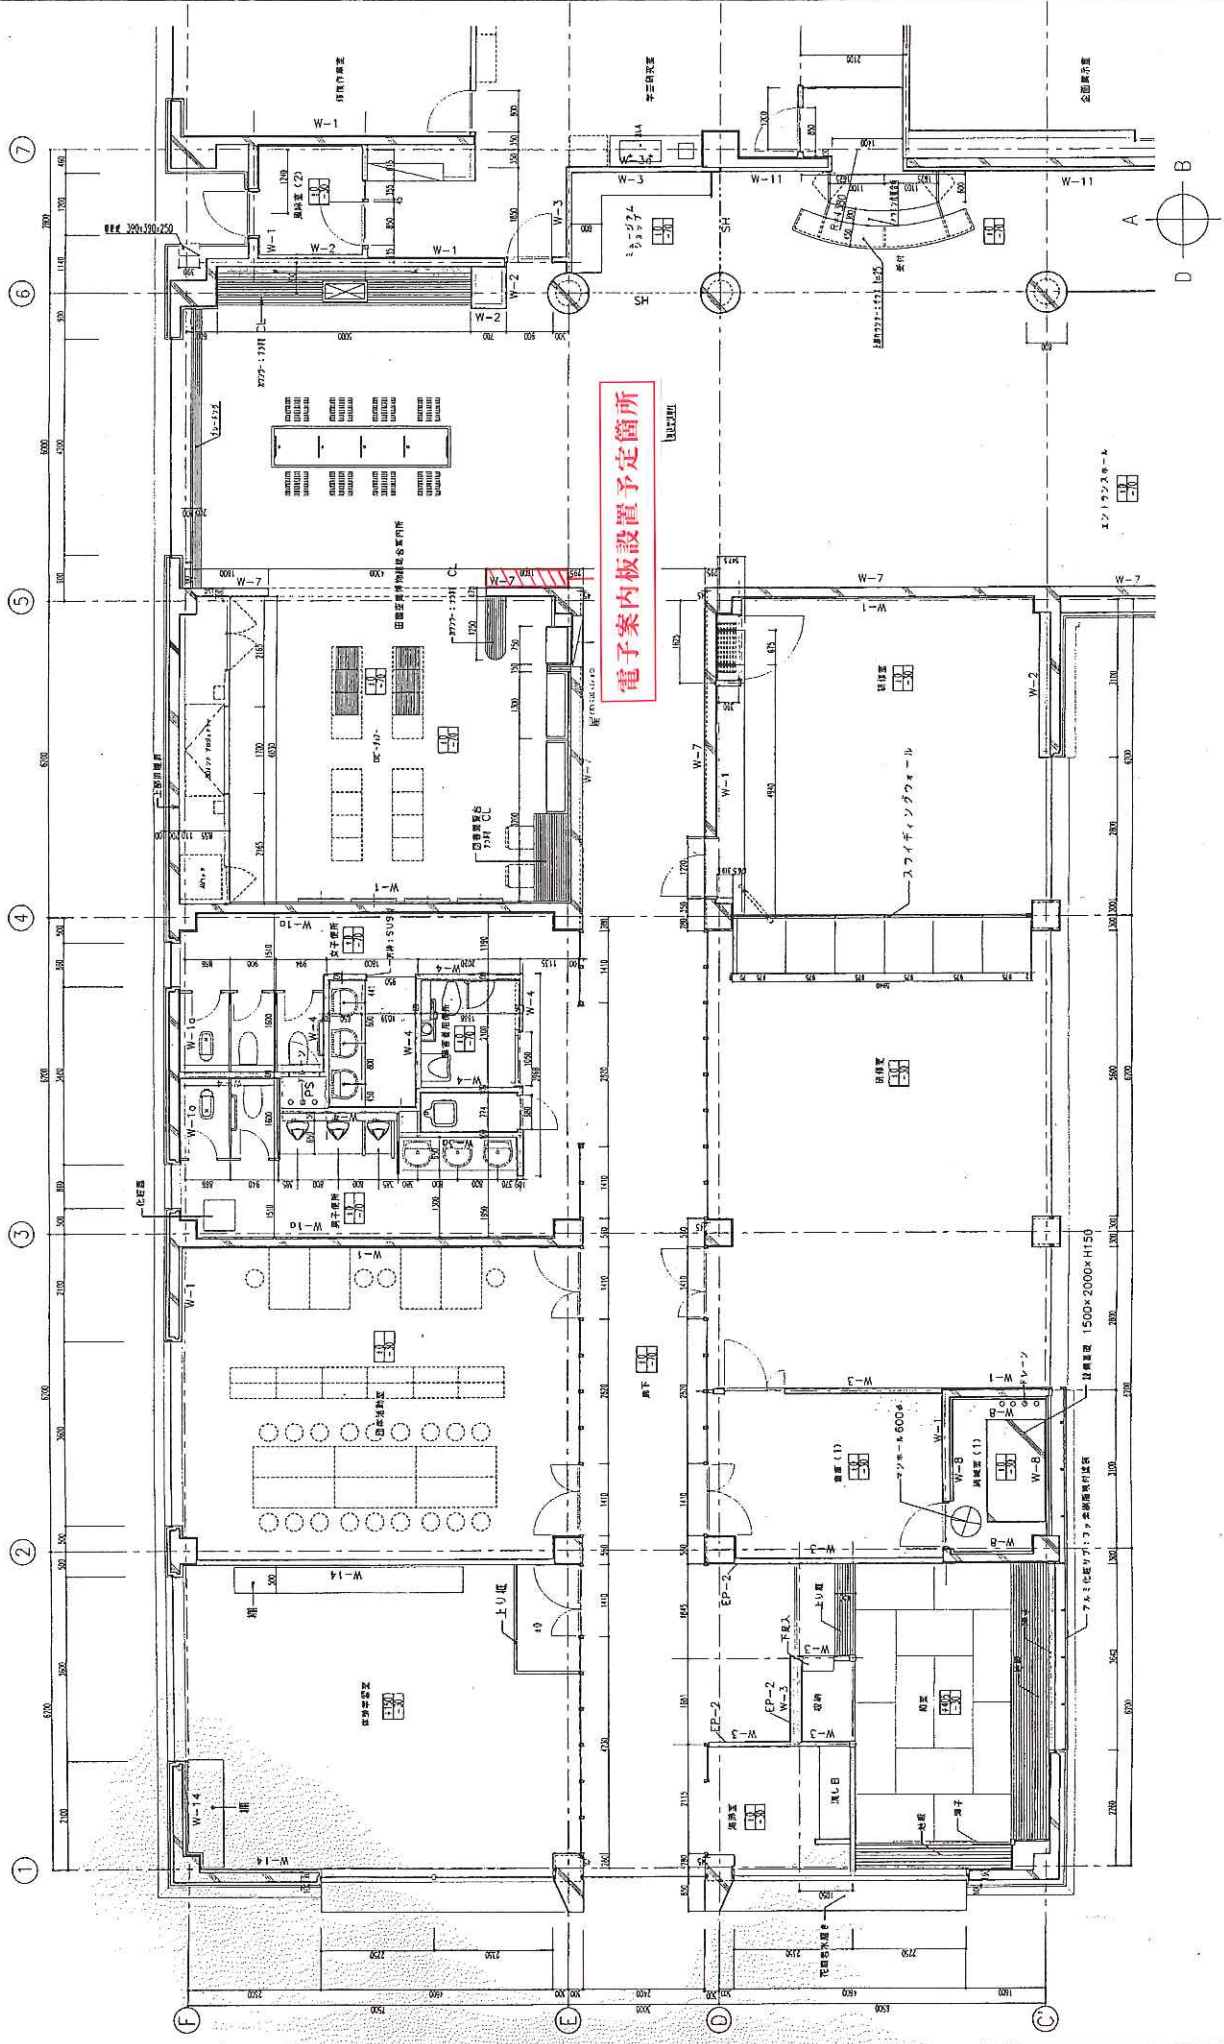

那須野が原博物館平面図

電子案内板設置予定箇所

展示方向

Project No.	A3780	Client	那須野が原博物館新築工事
Drawn by		Designed by	
Date		Scale	1:50(A) 1:100(A3)
Architect	松田平田設計		
Address	那須野が原博物館		
Building No.	406		

<観光振興センター平面図>

観光振興センター平面図

設置予定箇所