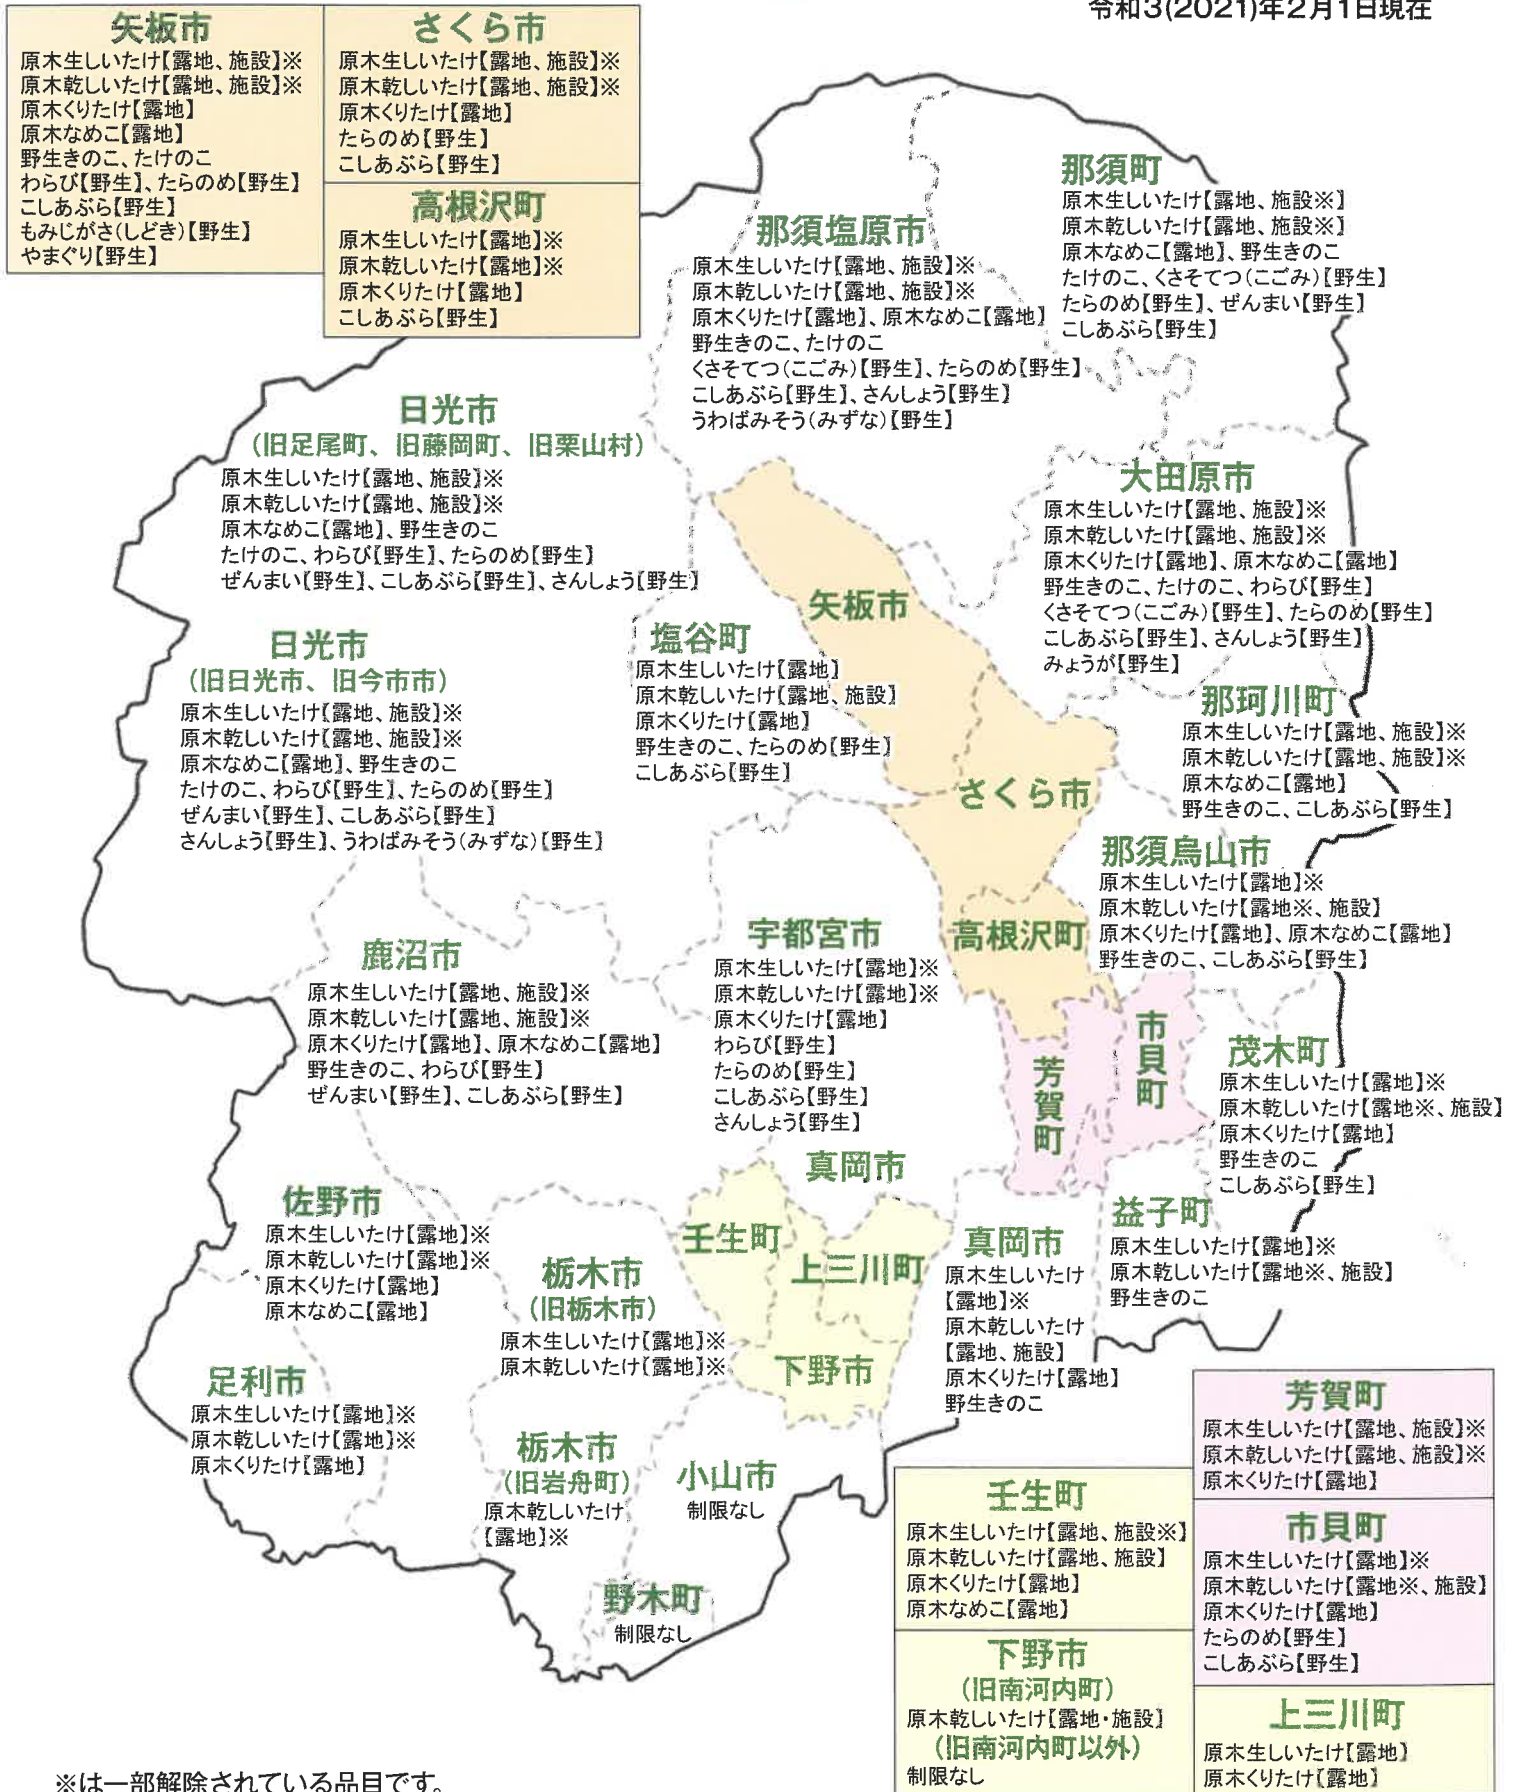

# 農林水産物の出荷制限・自粛品目

(栃木県 市町別)

令和3(2021)年2月1日現在

※は一部解除されている品目です。

○県外産のものは、当該県において確認してください。

○シカ、イノシシ肉は、県全域で出荷制限がかけられています(一部のイノシシ肉で、県の定める出荷・検査方針に基づき管理されたものを除く)。

○中禅寺湖及び流入河川においては、ブラウトラウトの解禁延期要請がされています。

【福島県 農林事務所連絡先】 8:30～17:00（土、日、休日を除く）