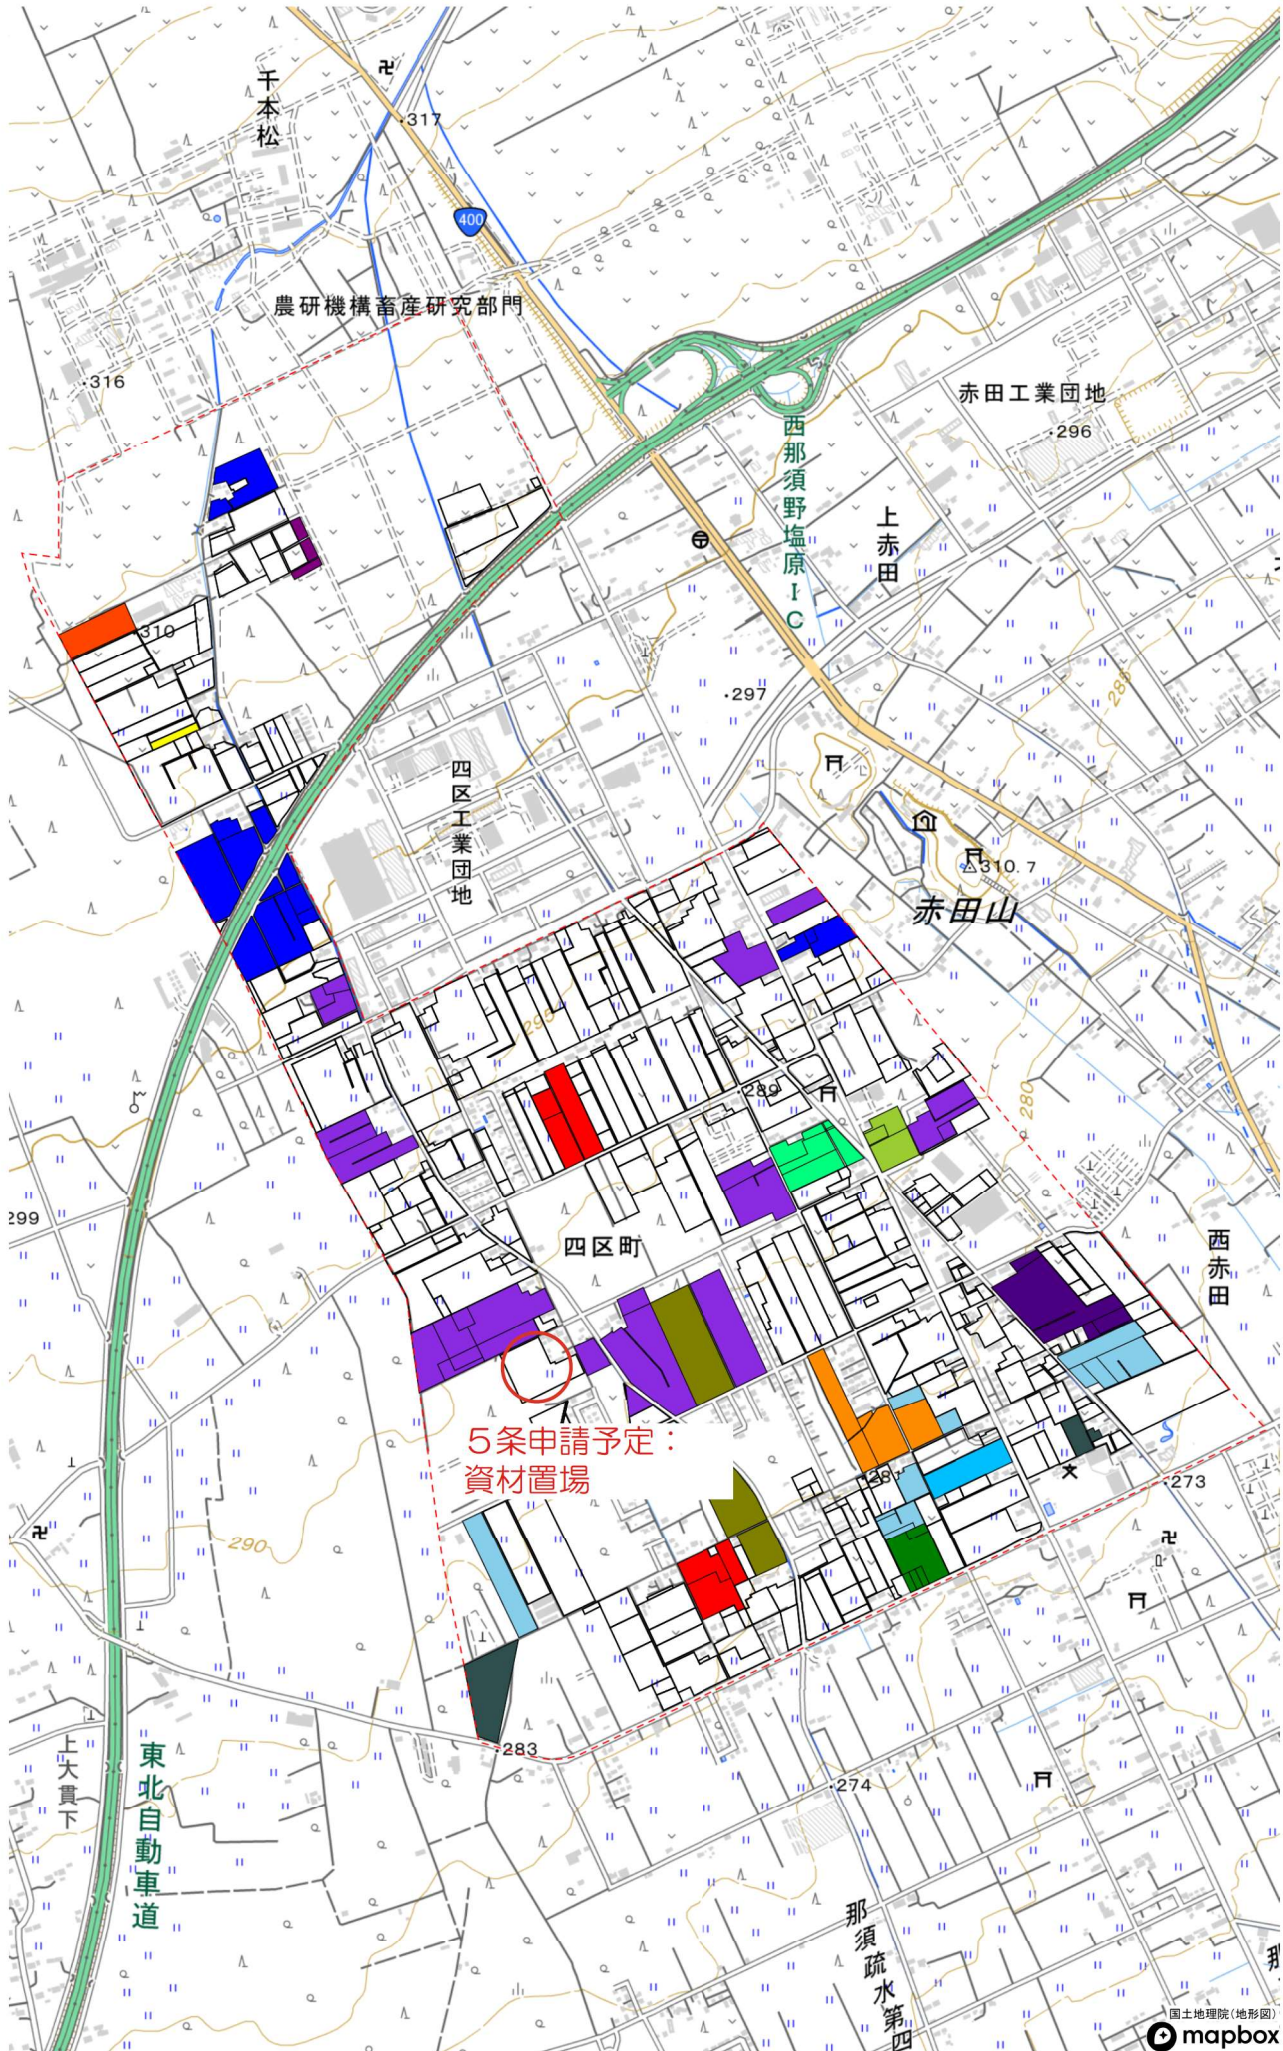

目標地図：㊸四区町

目標地図色別

1
2
3
4
5
6
7
8
9
10
11
12
13
14
15