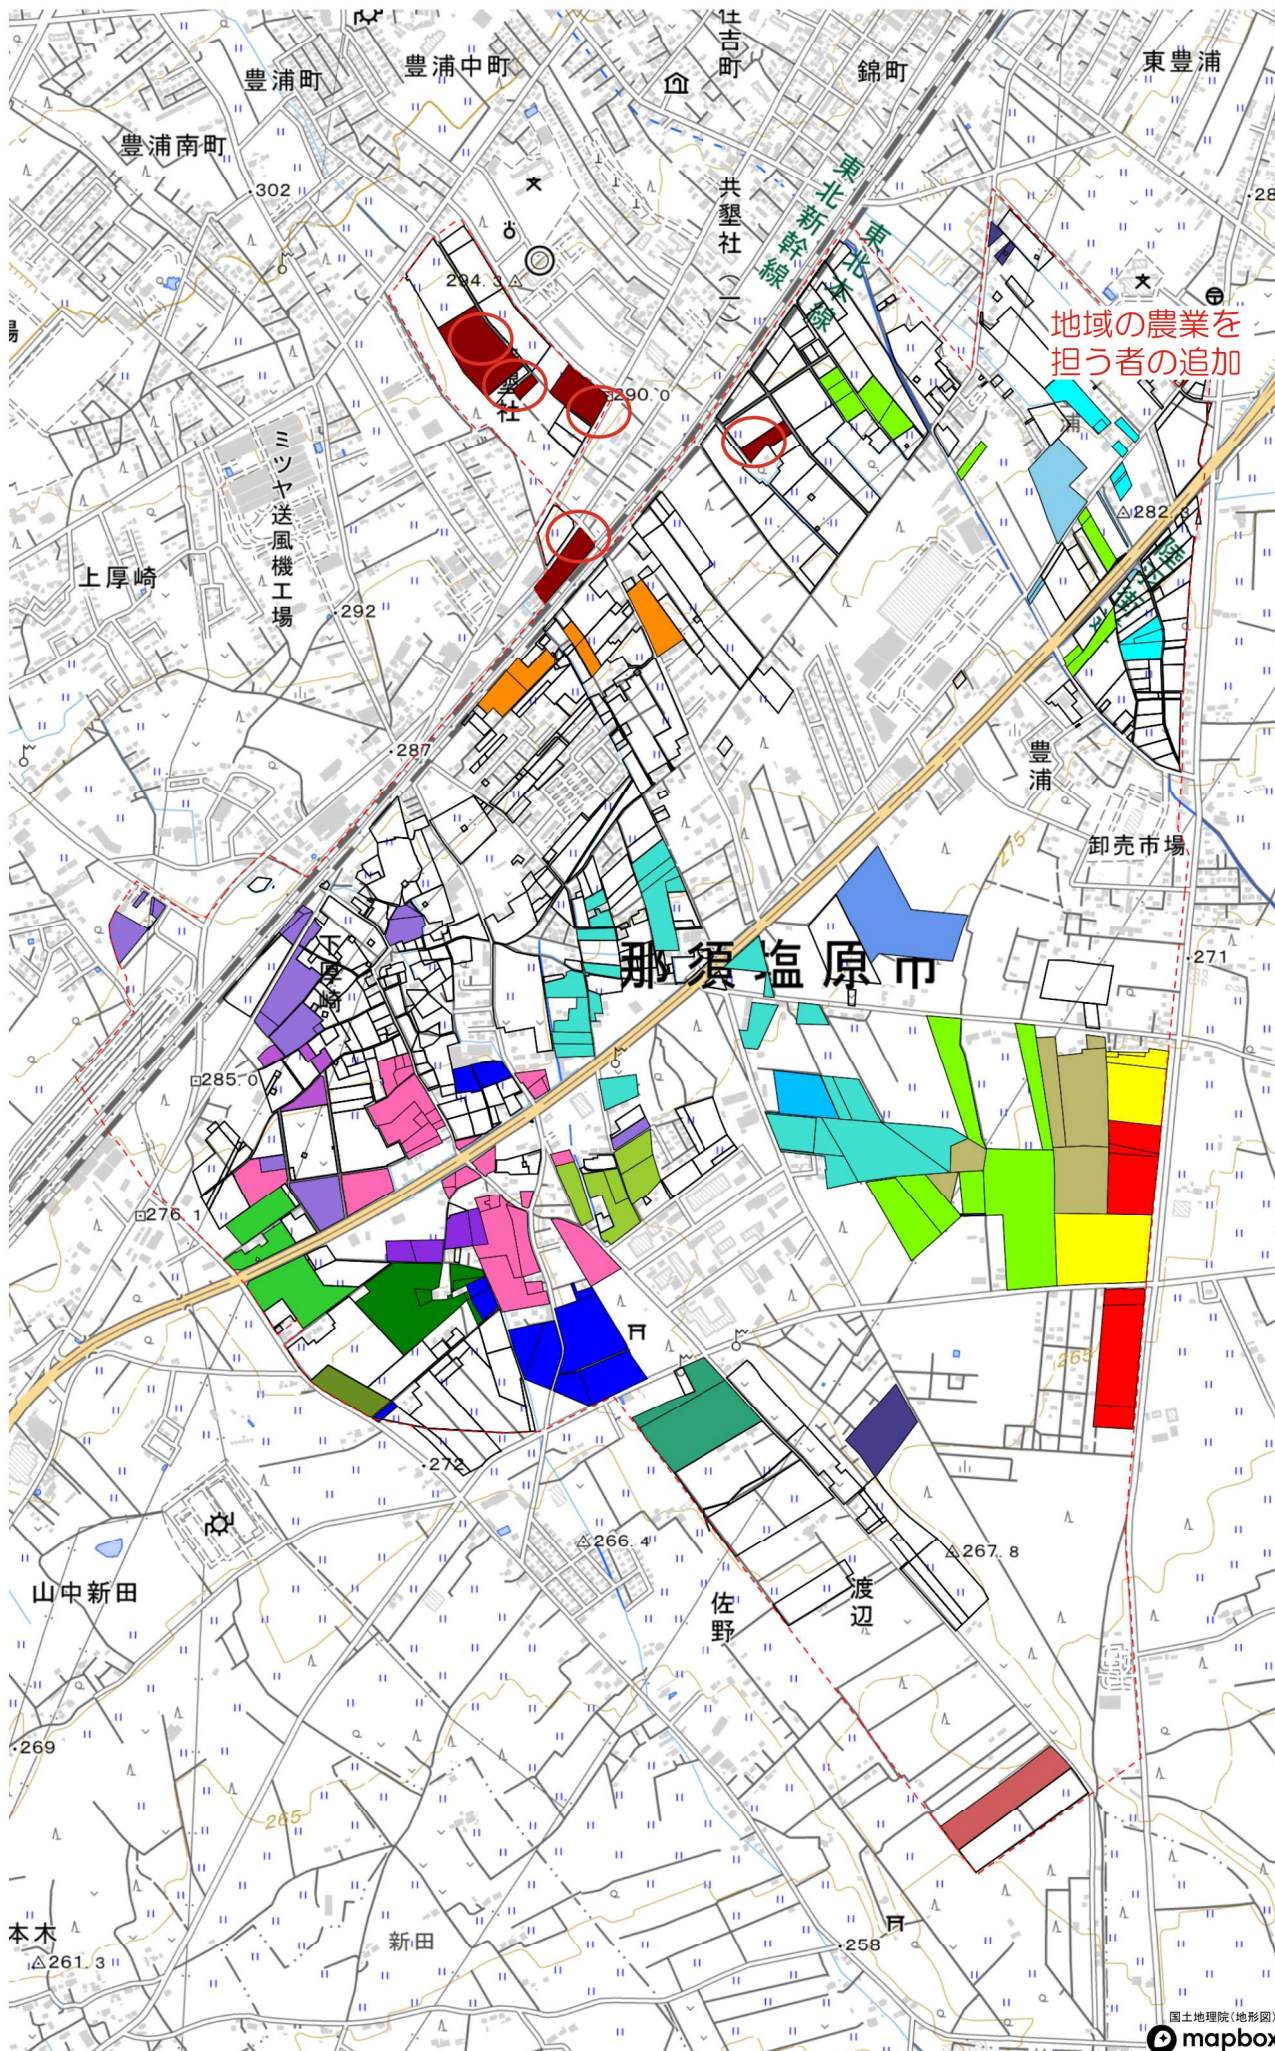

目標地図：③豊浦、共墾社、下厚崎ほか

目標地図(確定)

1
2
3
4
5
6
7
8
9
10
11
12
13
14
15
16
17
18
19
20
21
22
23

地域の農業を担う者の追加

那須塩原市