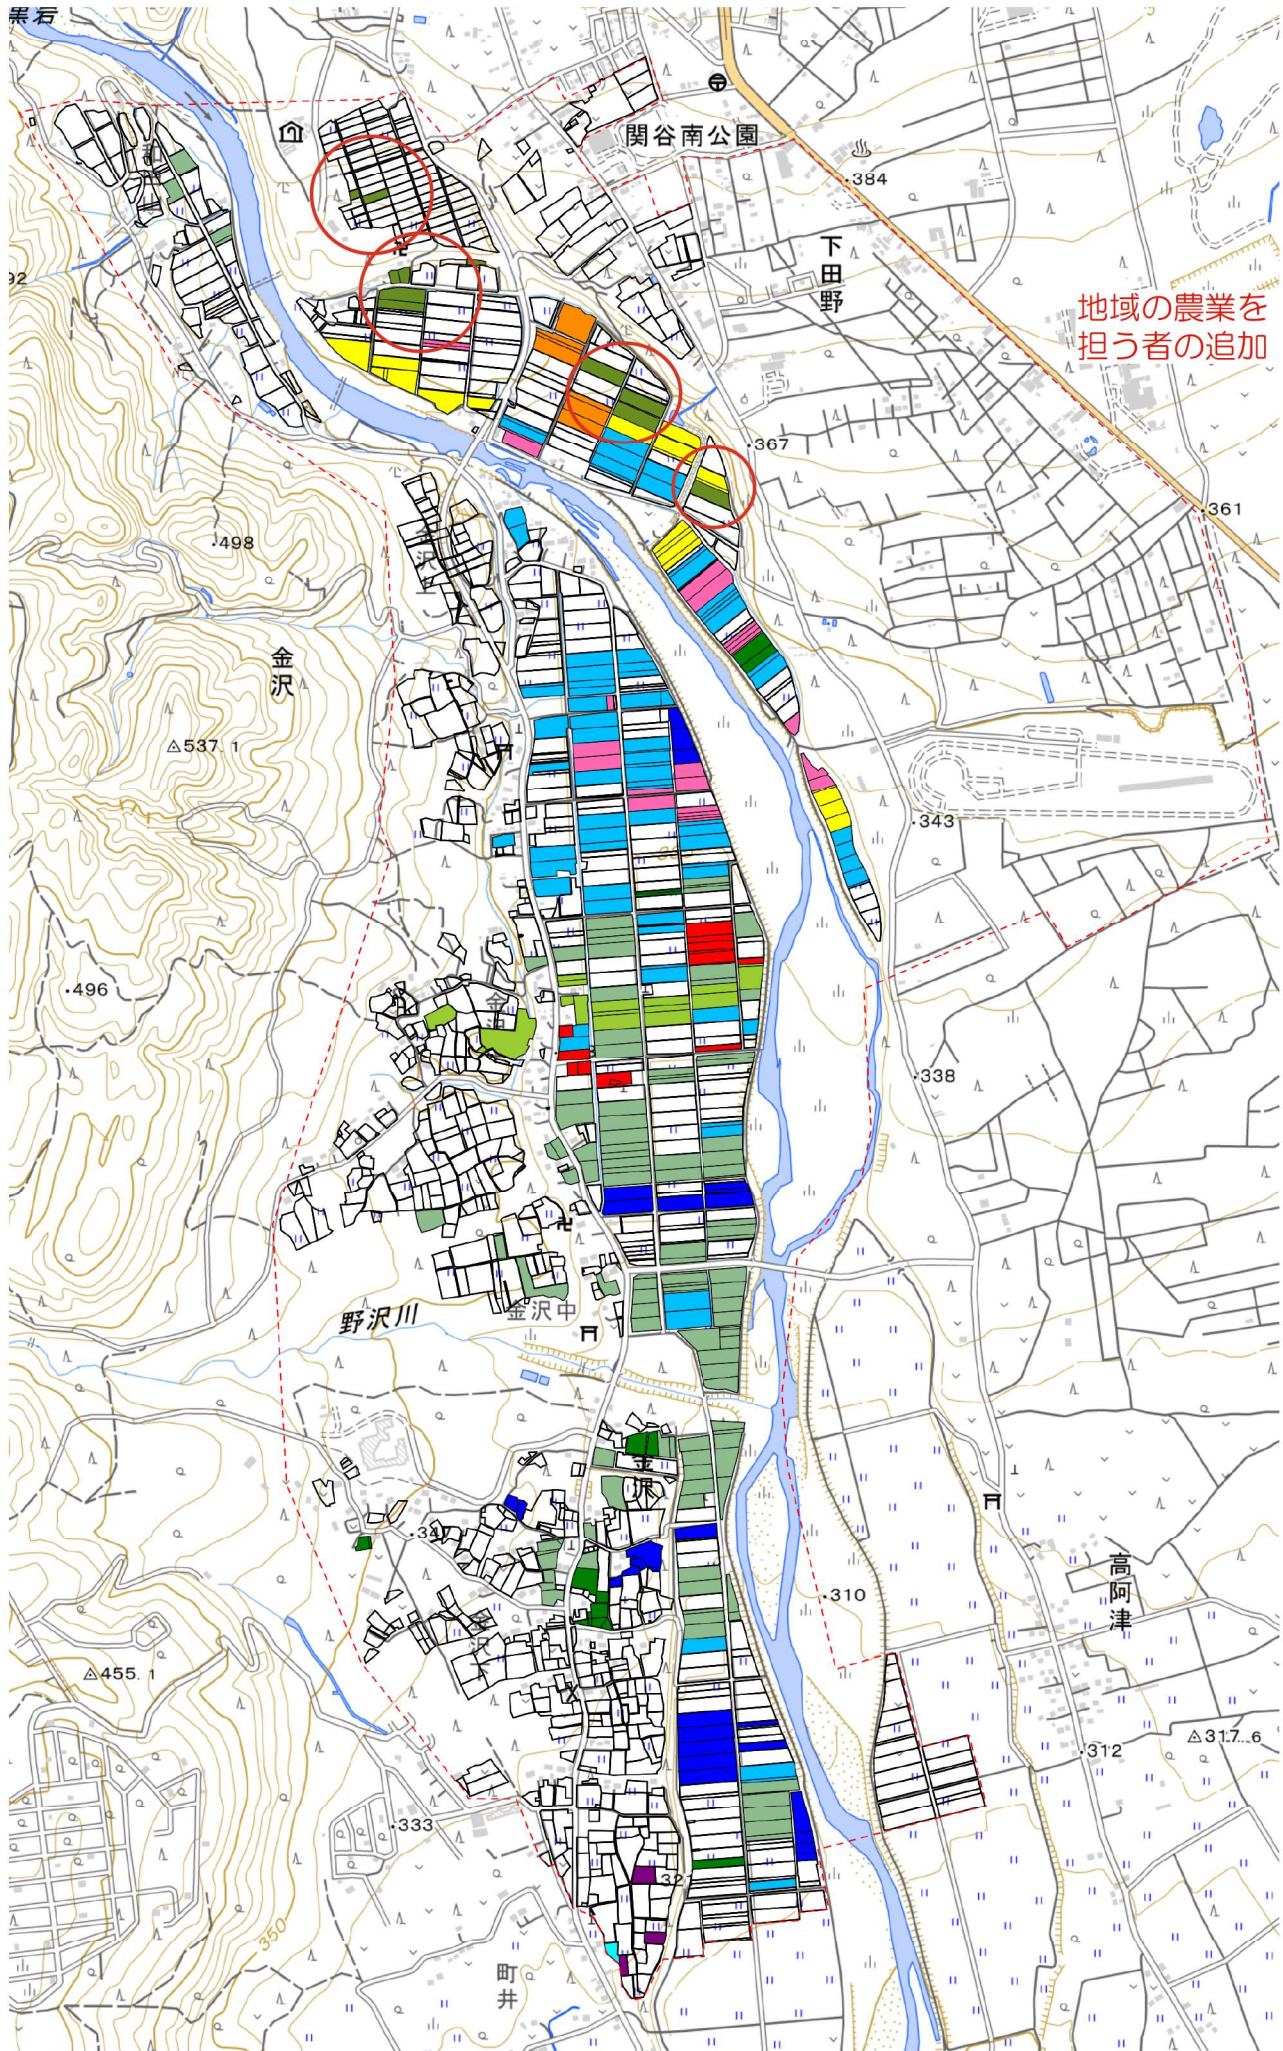

目標地図：㊸金沢、下田野

地域の農業を担う者の追加

目標地図(確定)	
1	Blue
2	Dark Blue
3	Red
4	Cyan
5	Light Blue
6	Yellow
7	Orange
8	Light Green
9	Green
10	Dark Green
11	Purple
12	Dark Purple