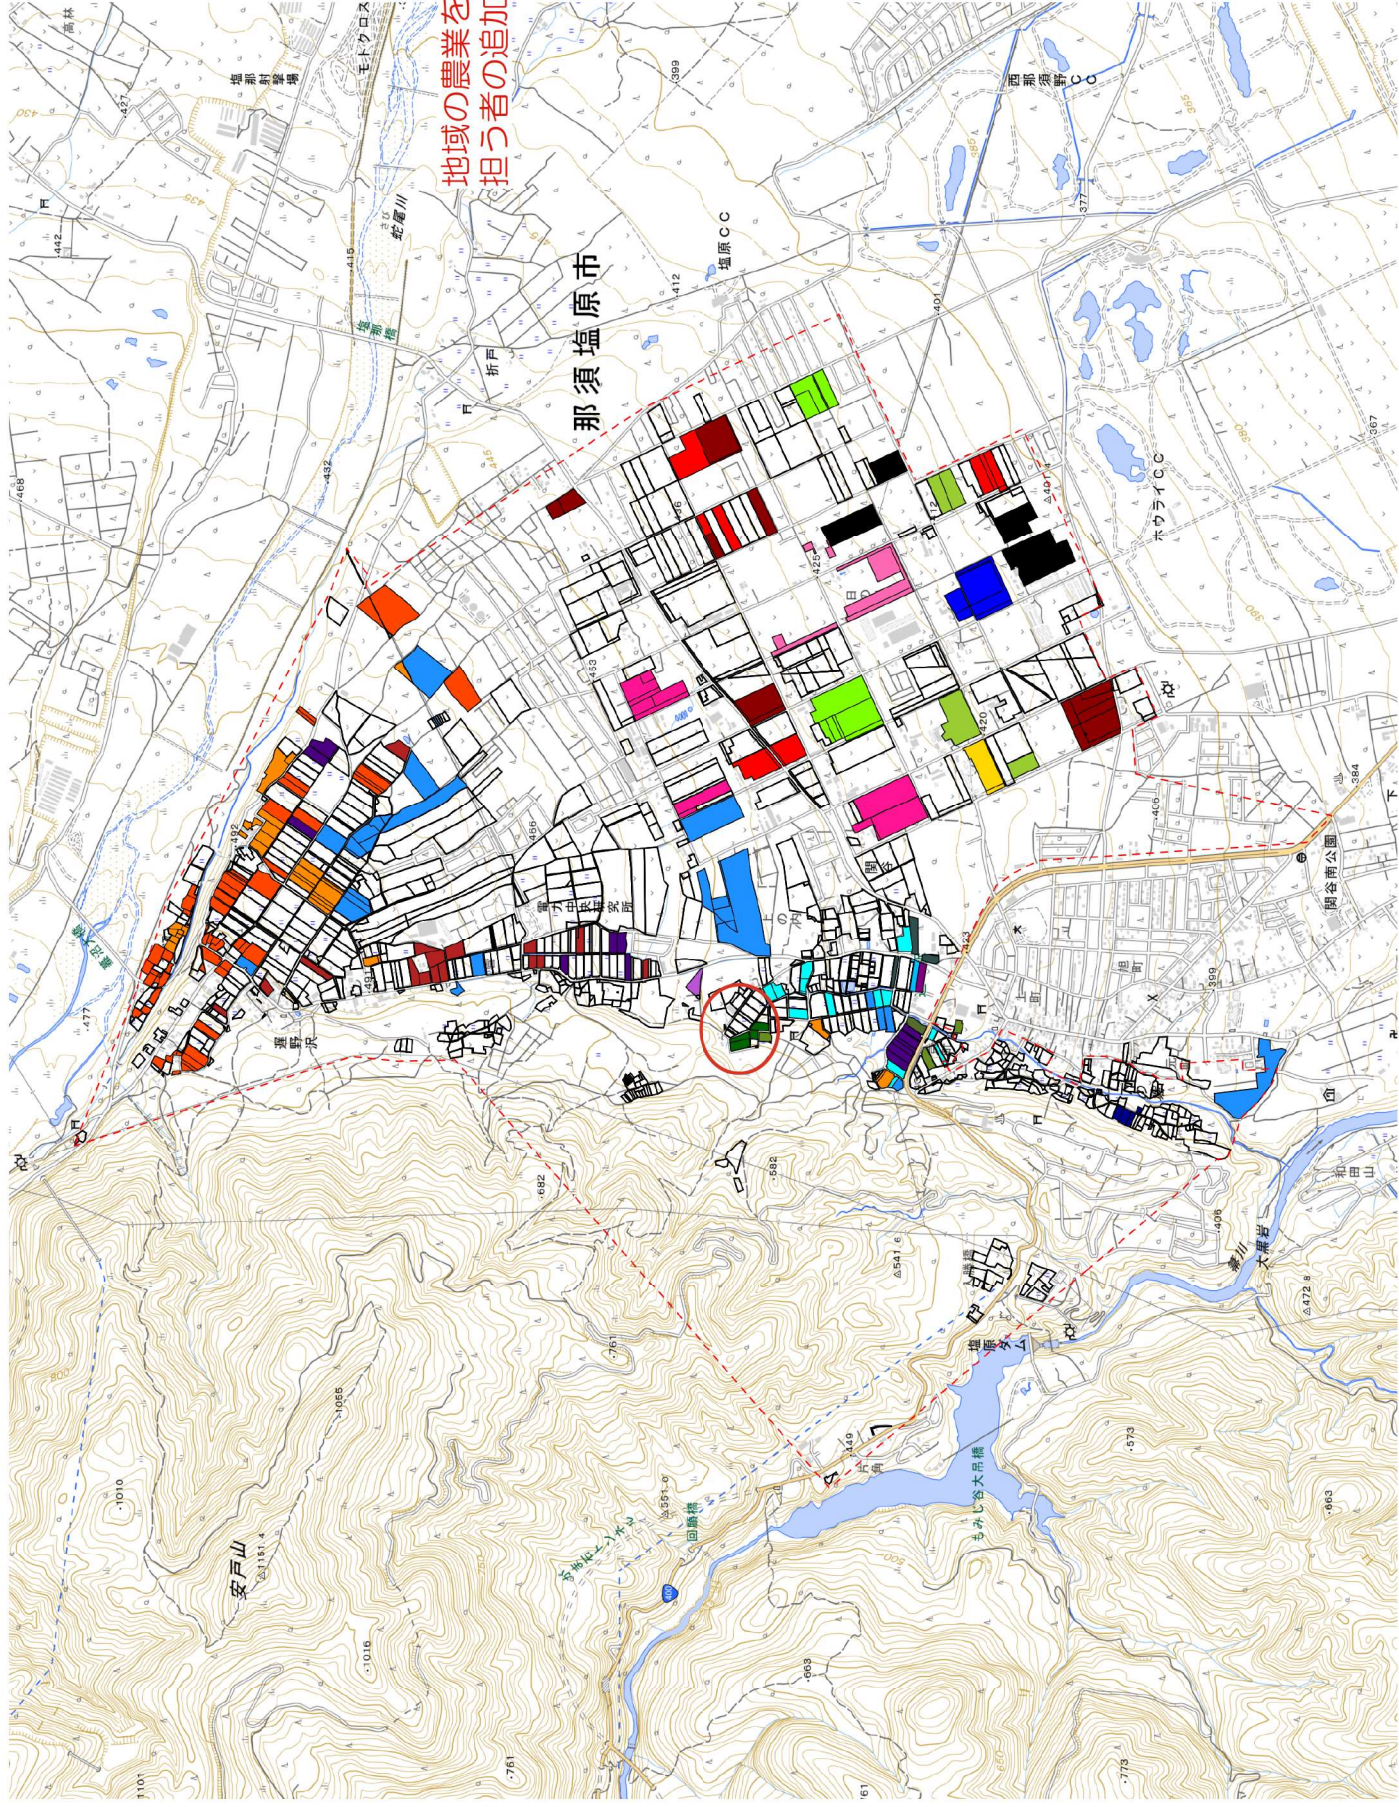

目標地図：㊸関谷、遅野沢、臺沼

目標地図(確定)	
1	Blue
2	Green
3	Dark Green
4	Pink
5	Blue
6	Red
7	Light Green
8	Orange
9	Dark Red
10	Dark Green
11	Cyan
12	Light Green
13	Yellow
14	Purple
15	Light Green
16	Yellow
17	Light Green
18	Dark Blue
19	Purple
20	Dark Green
21	Blue
22	Dark Red
23	Dark Green