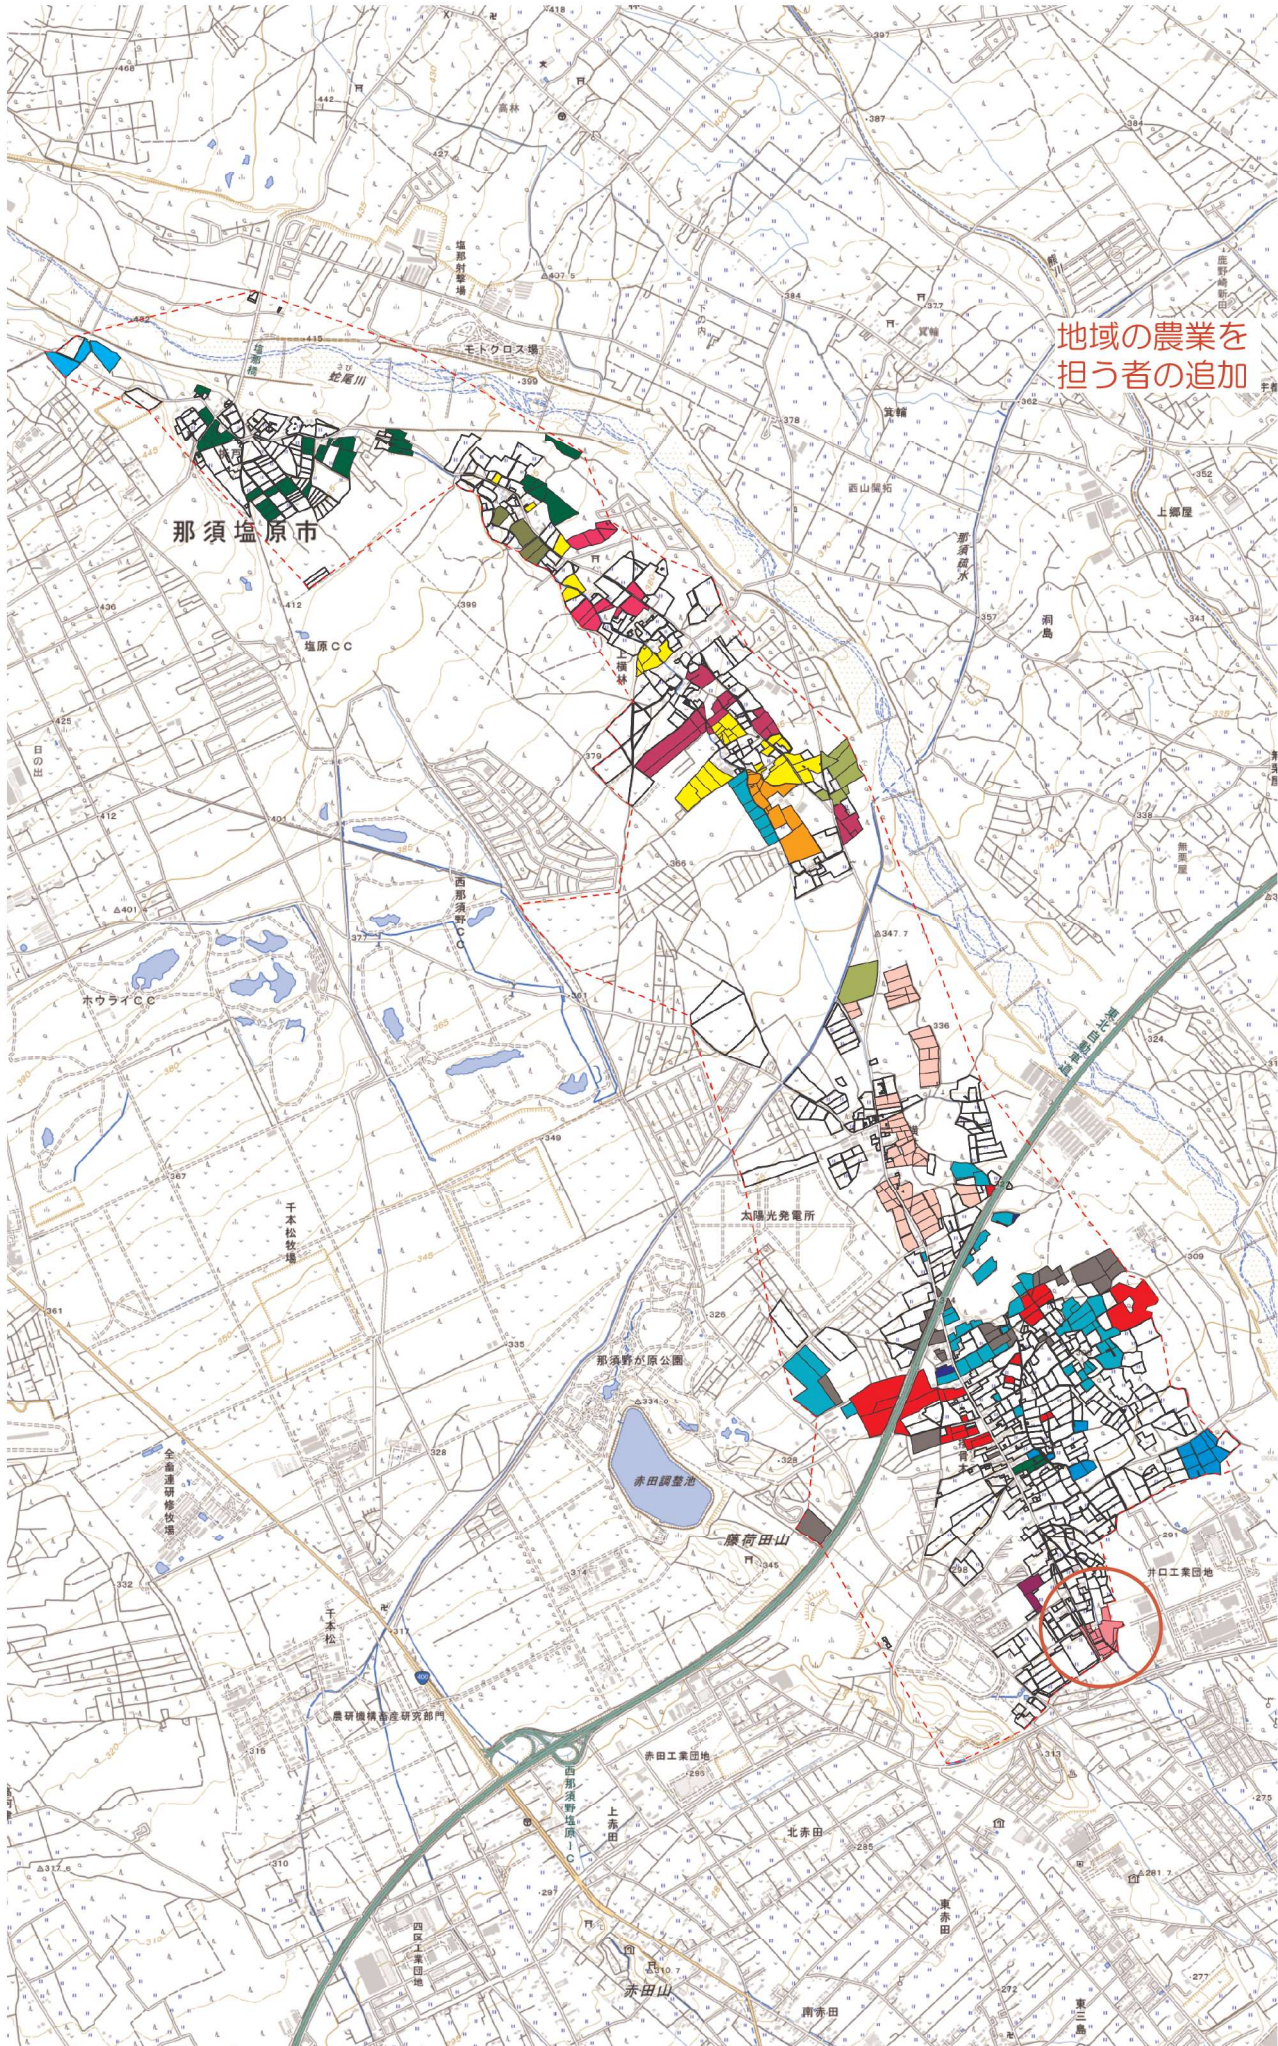

目標地図：③折戸、上横林、横林、接骨木

地域の農業を担う者の追加

目標地図(確定)	
1	
2	
3	
4	
5	
6	
7	
8	
9	
10	
11	
12	
13	
14	
15	
16	
17	