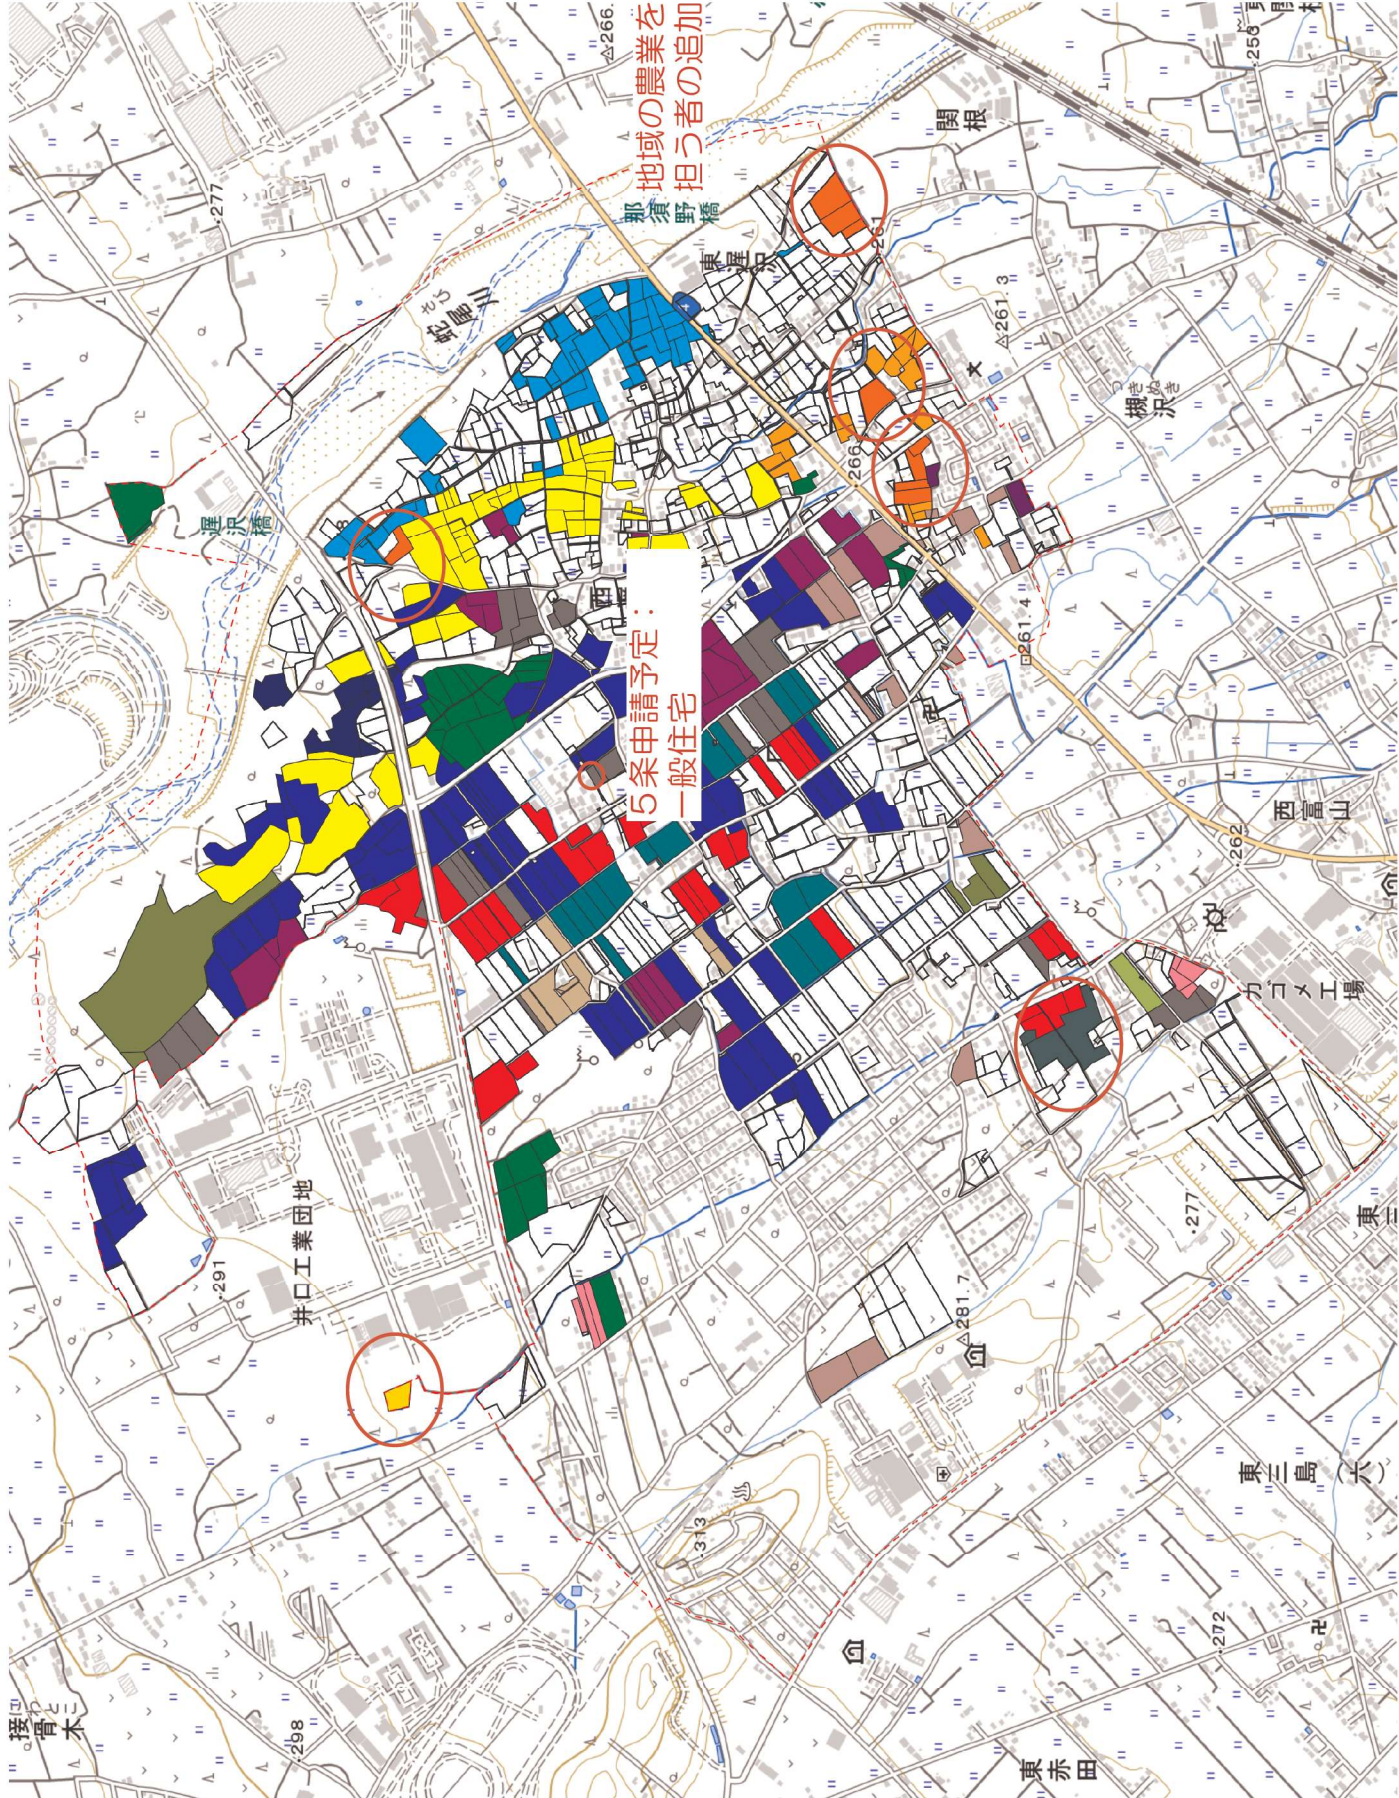

目標地図：②井口、西遅沢、東遅沢

目標地図(確定)	1	2	3	4	5	6	7	8	9	10	11	12	13	14	15	16	17	18	19	20	21
	Dark Purple	Brown	Dark Green	Blue	Red	Light Blue	Green	Yellow	Orange	Pink	Purple	Olive	Tan	Dark Blue	Dark Red	Dark Green	Dark Purple	Orange	Dark Orange	Yellow	Light Yellow