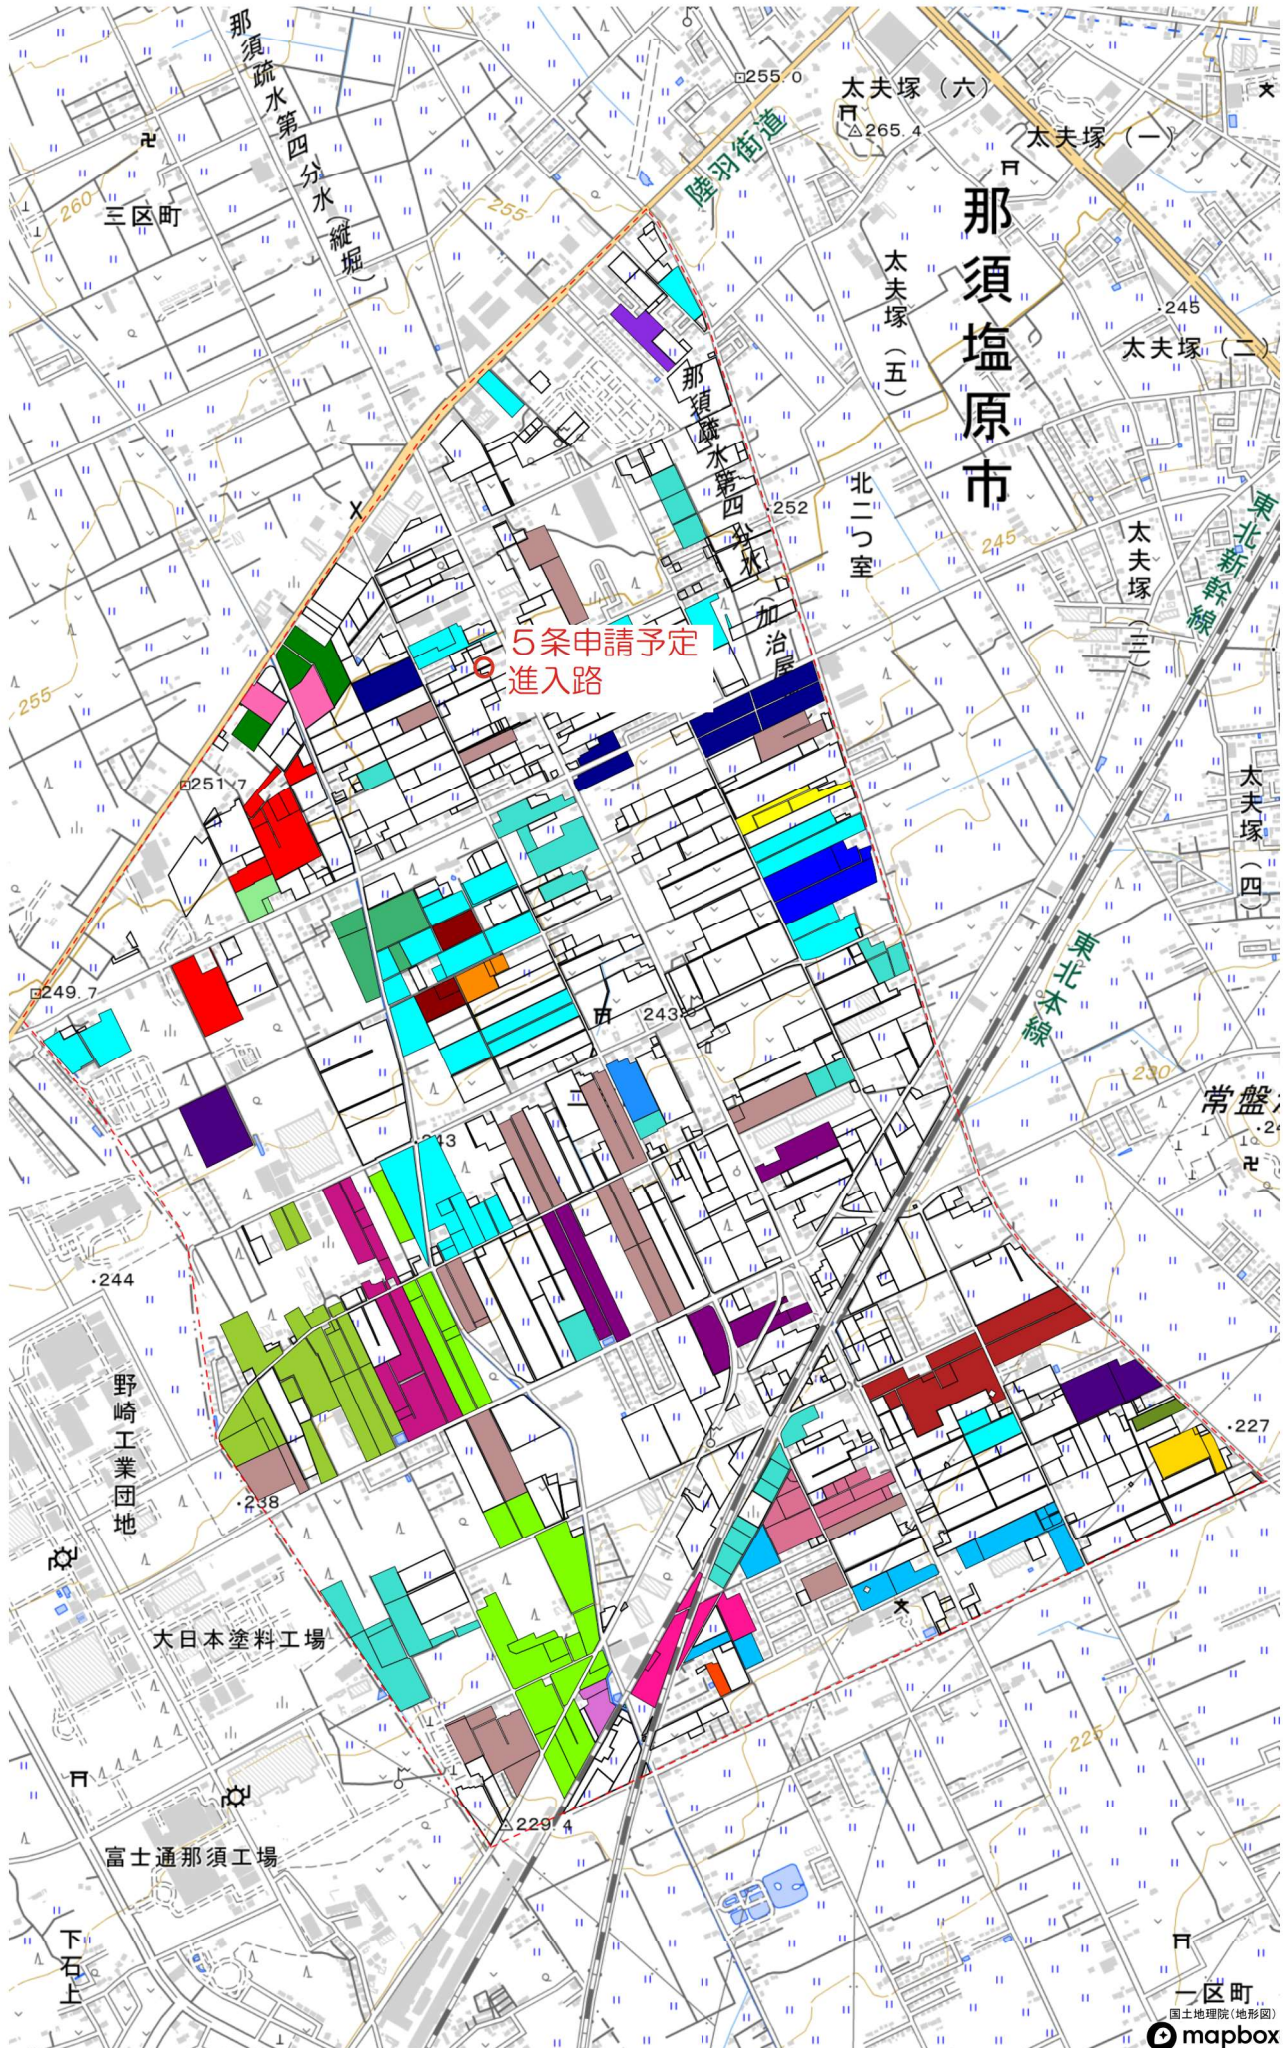

目標地図：②⑥二区町

| 目標地図(確定) | |
|------------|----|
| [Color 1] | 1 |
| [Color 2] | 2 |
| [Color 3] | 3 |
| [Color 4] | 4 |
| [Color 5] | 5 |
| [Color 6] | 6 |
| [Color 7] | 7 |
| [Color 8] | 8 |
| [Color 9] | 9 |
| [Color 10] | 10 |
| [Color 11] | 11 |
| [Color 12] | 12 |
| [Color 13] | 13 |
| [Color 14] | 14 |
| [Color 15] | 15 |
| [Color 16] | 16 |
| [Color 17] | 17 |
| [Color 18] | 18 |
| [Color 19] | 19 |
| [Color 20] | 20 |
| [Color 21] | 21 |
| [Color 22] | 22 |
| [Color 23] | 23 |
| [Color 24] | 24 |
| [Color 25] | 25 |
| [Color 26] | 26 |
| [Color 27] | 27 |