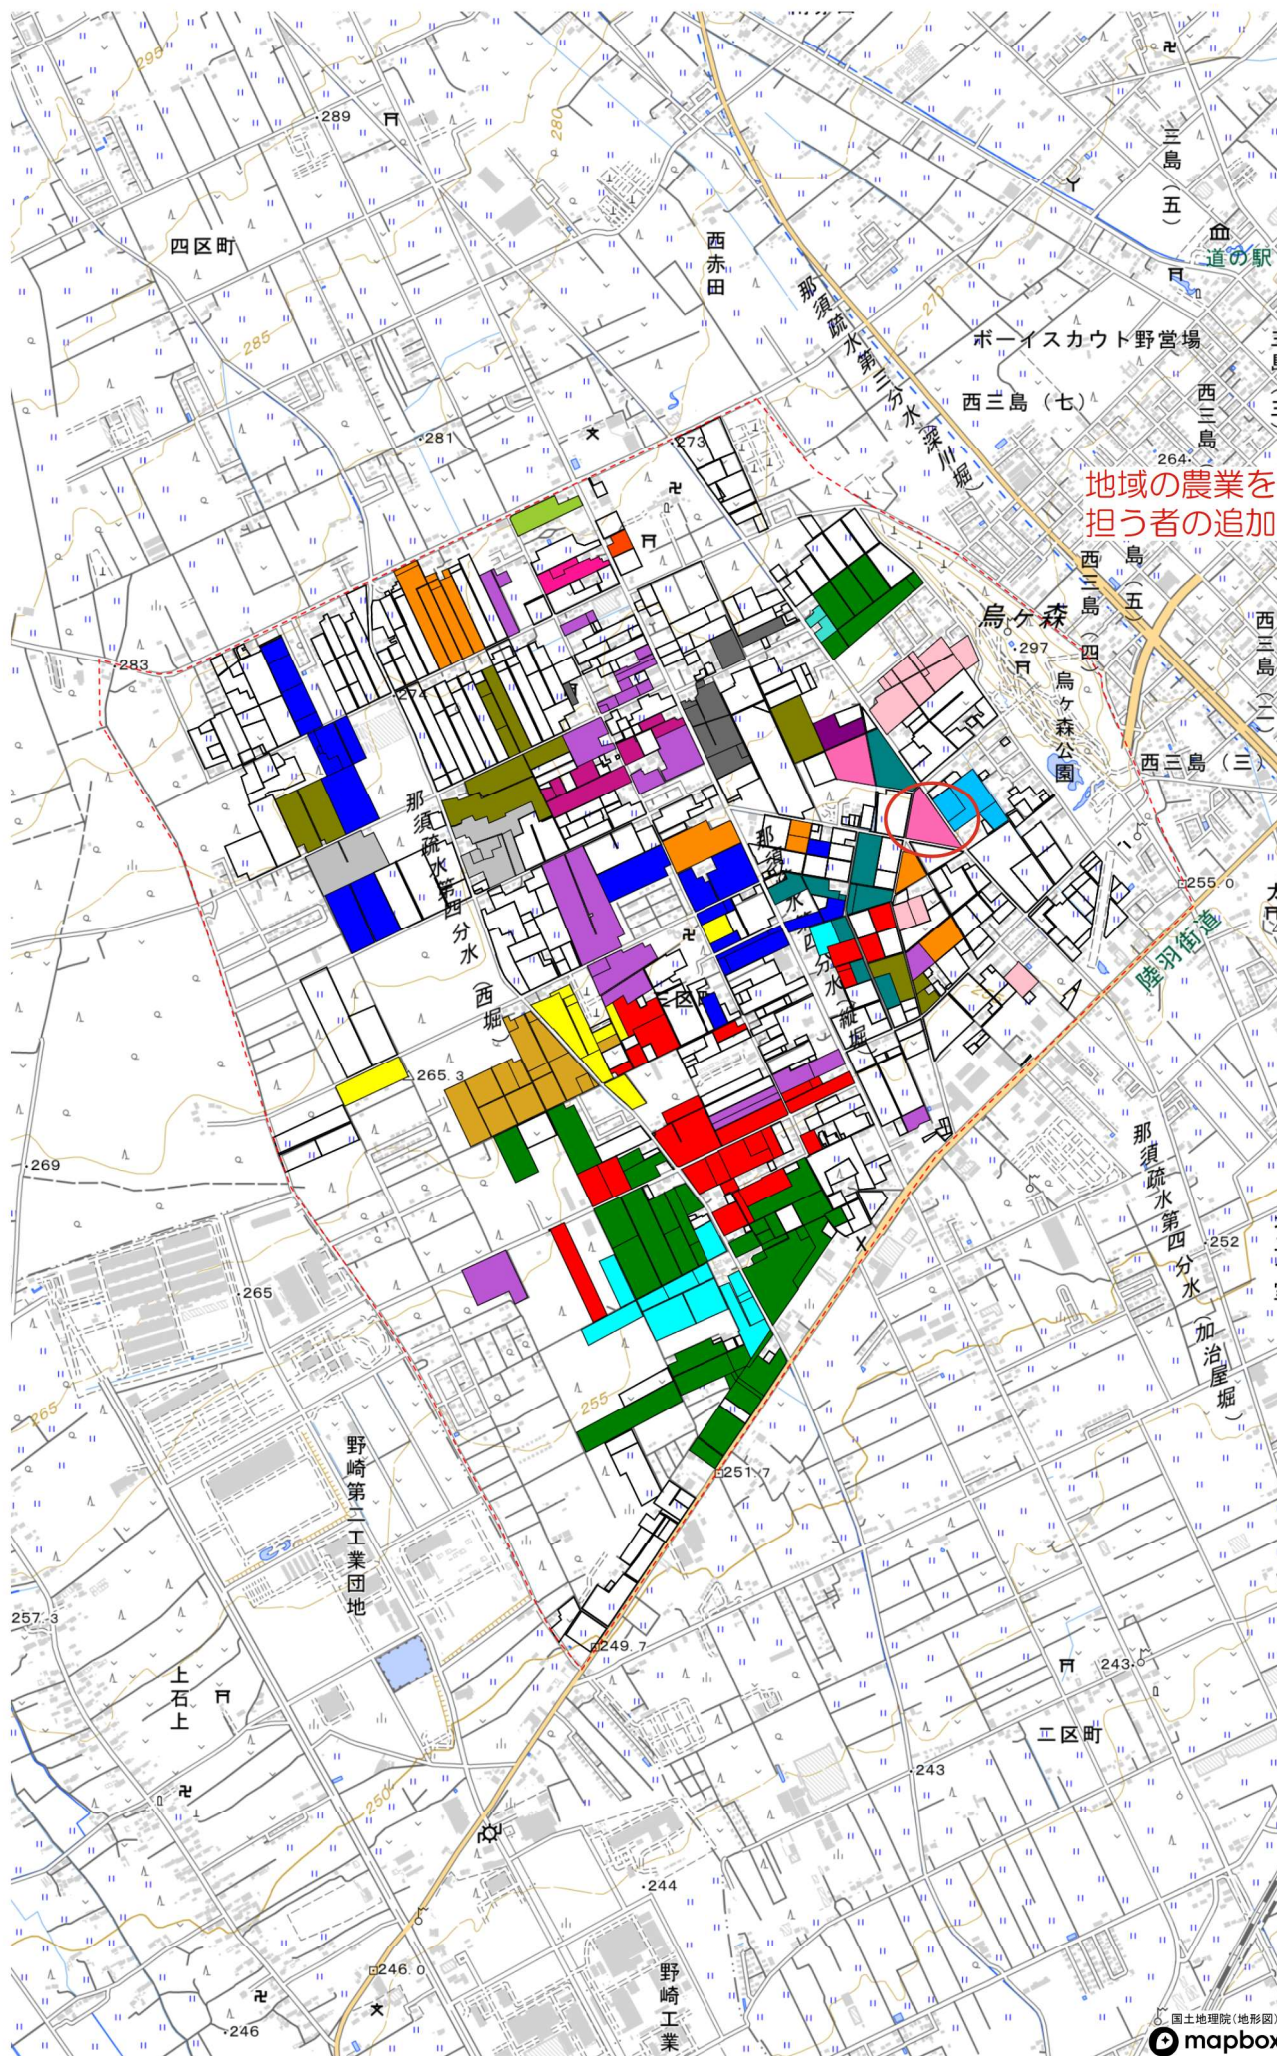

目標地図：㊤三区町

目標地図(確定)

1	Dark Green
2	Olive Green
3	Light Green
4	Pink
5	Cyan
6	Purple
7	Grey
8	Blue
9	Red
10	Green
11	Magenta
12	Cyan
13	Yellow
14	Orange
15	Light Green
16	Red
17	Purple
18	Blue
19	Cyan
20	Green
21	Pink

地域の農業を担う者の追加