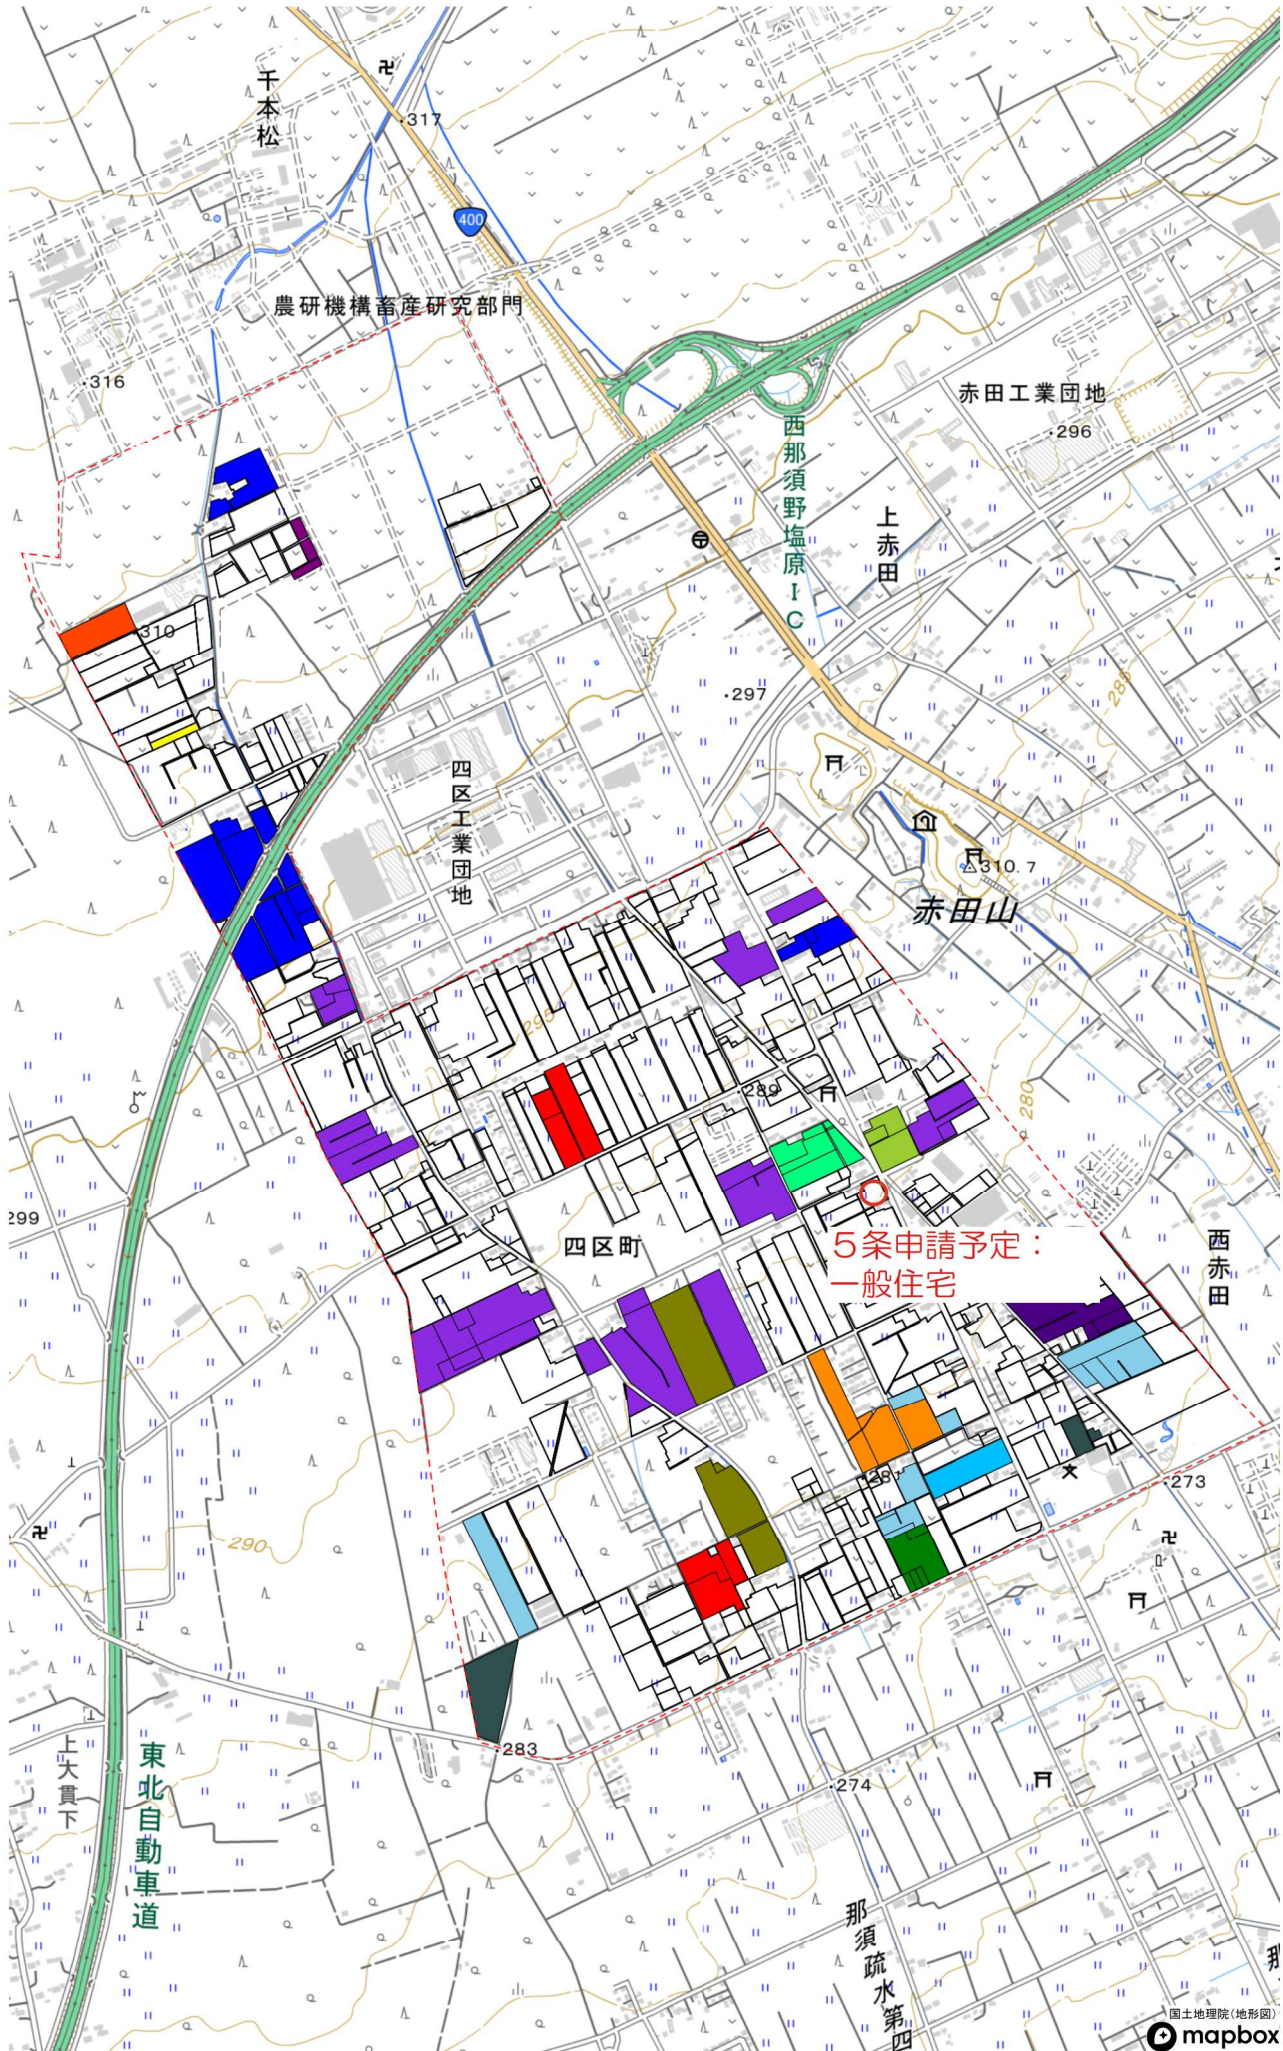

目標地図：㊸四区町

目標地図(確定)	
1	Dark Purple
2	Dark Blue
3	Blue
4	Light Blue
5	Light Green
6	Green
7	Yellow-Green
8	Yellow
9	Orange
10	Light Orange
11	Light Purple
12	Dark Purple
13	Dark Blue
14	Blue
15	Light Blue