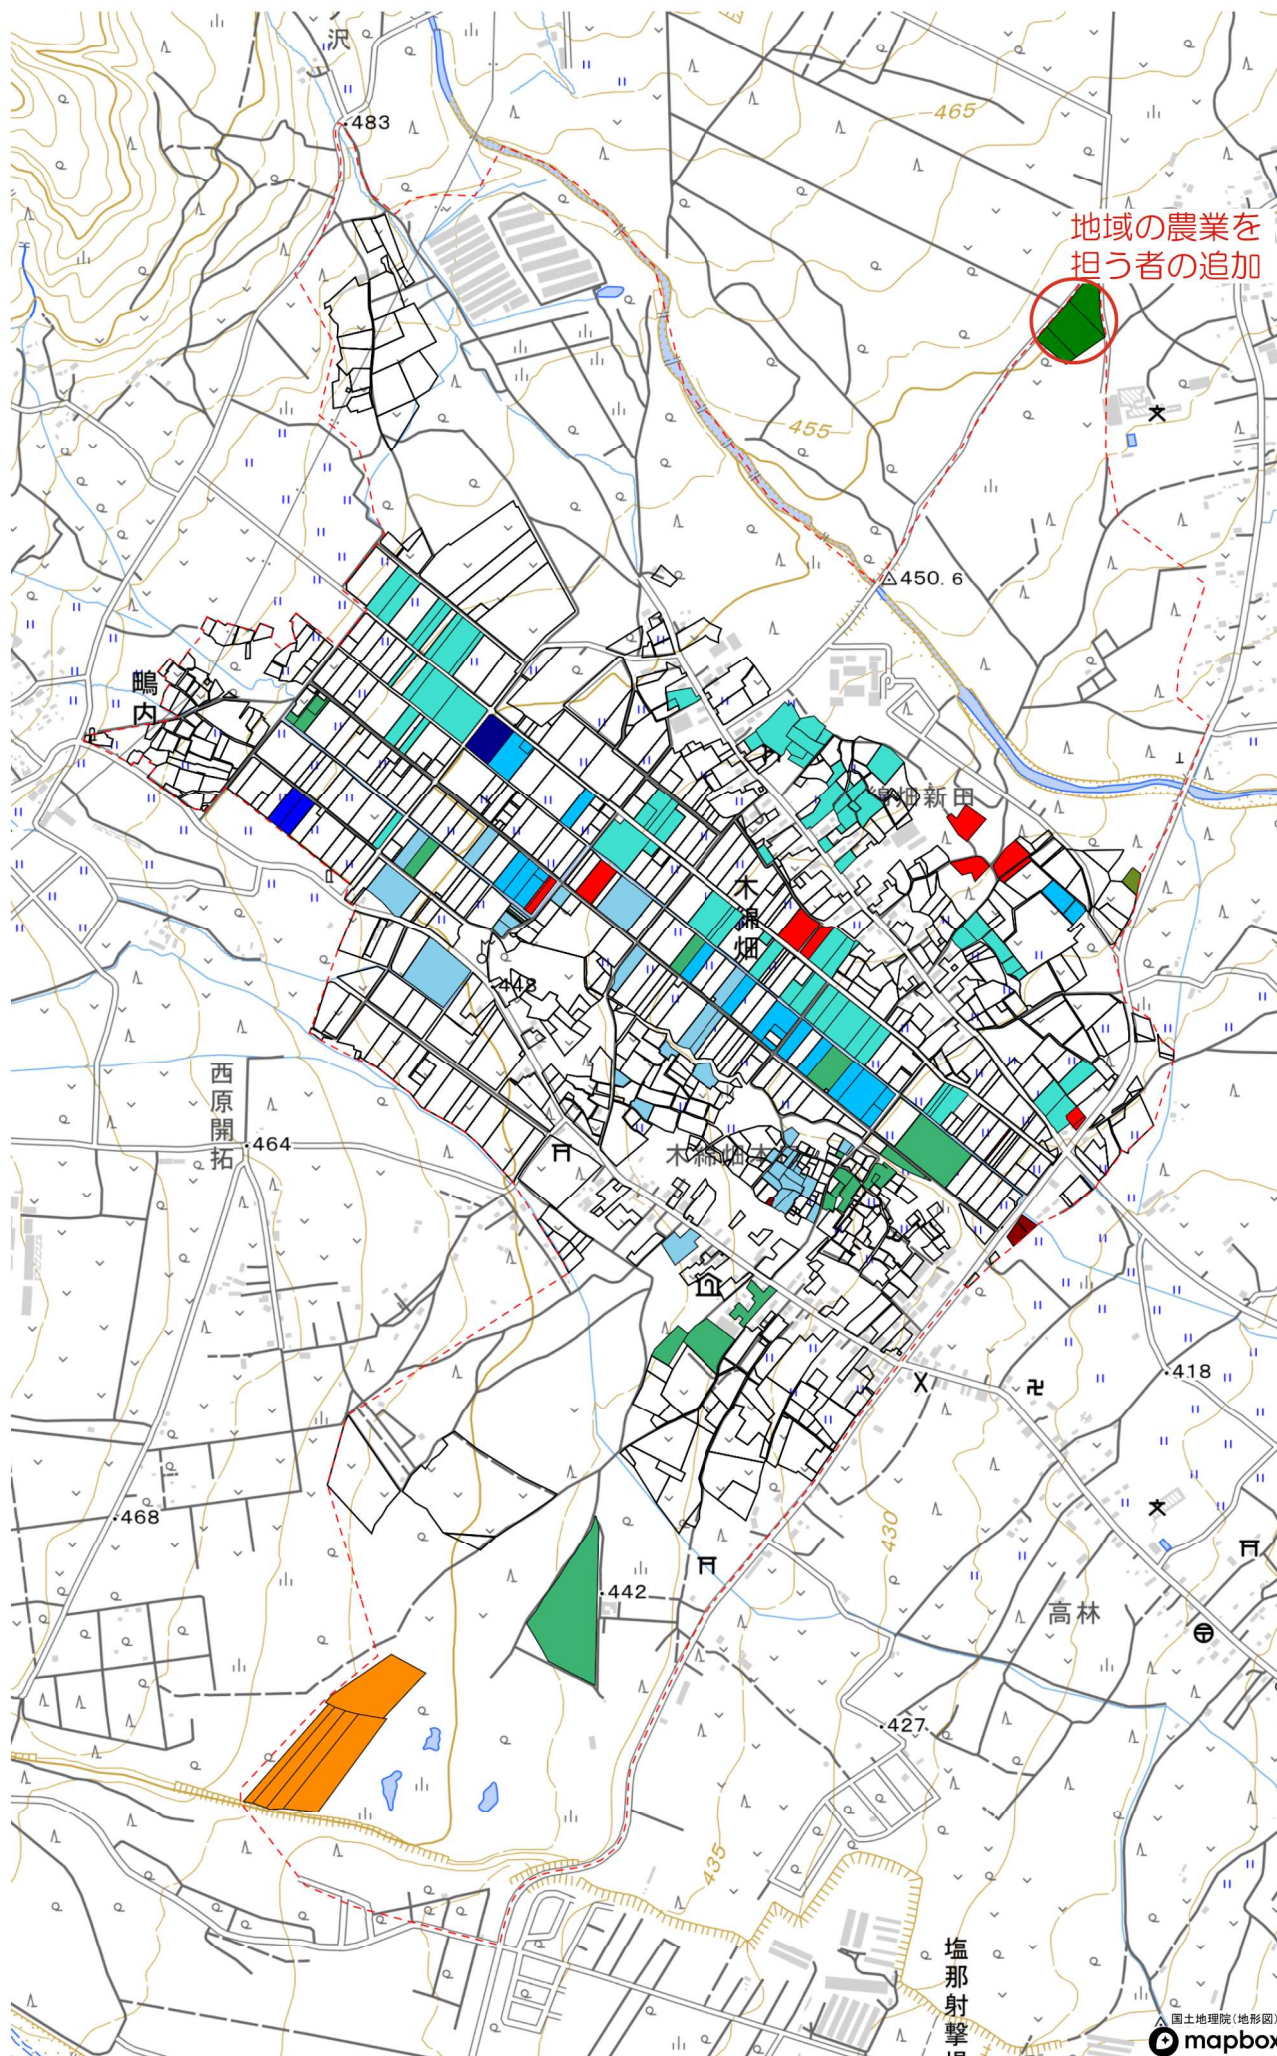

目標地図：②木綿畑

目標地図(確定)	
Blue	1
Dark Blue	2
Red	3
Light Blue	4
Cyan	5
Light Green	6
Orange	7
Red	8
Blue	9
Green	10

地域の農業を担う者の追加

塩那射撃場