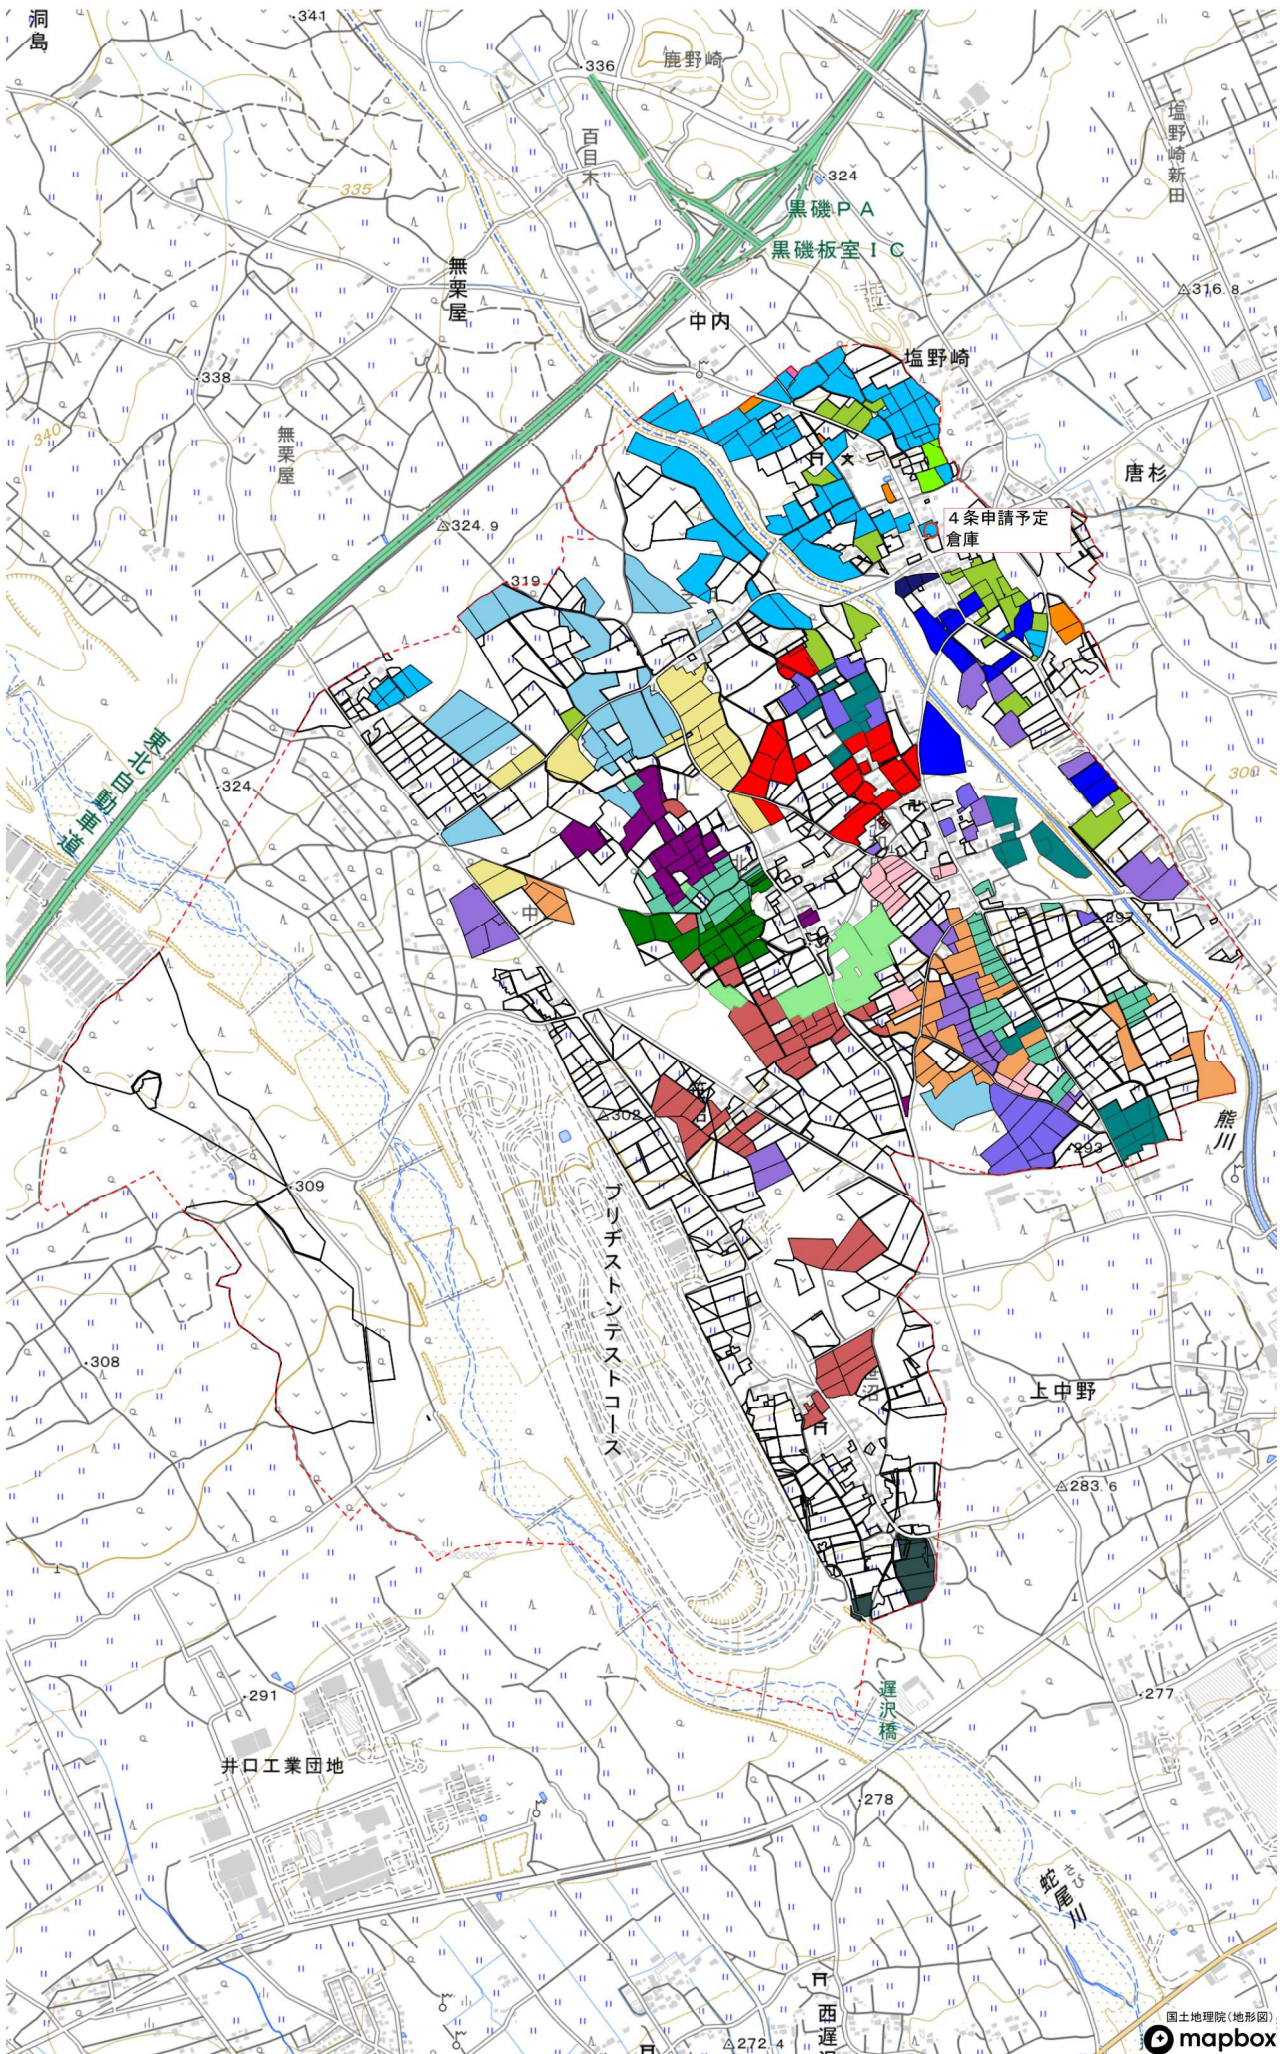

目標地図：⑮笹沼、北和田、波立

目標地図(確定)

1
2
3
4
5
6
7
8
9
10
11
12
13
14
15
16
17
18
19
20
21