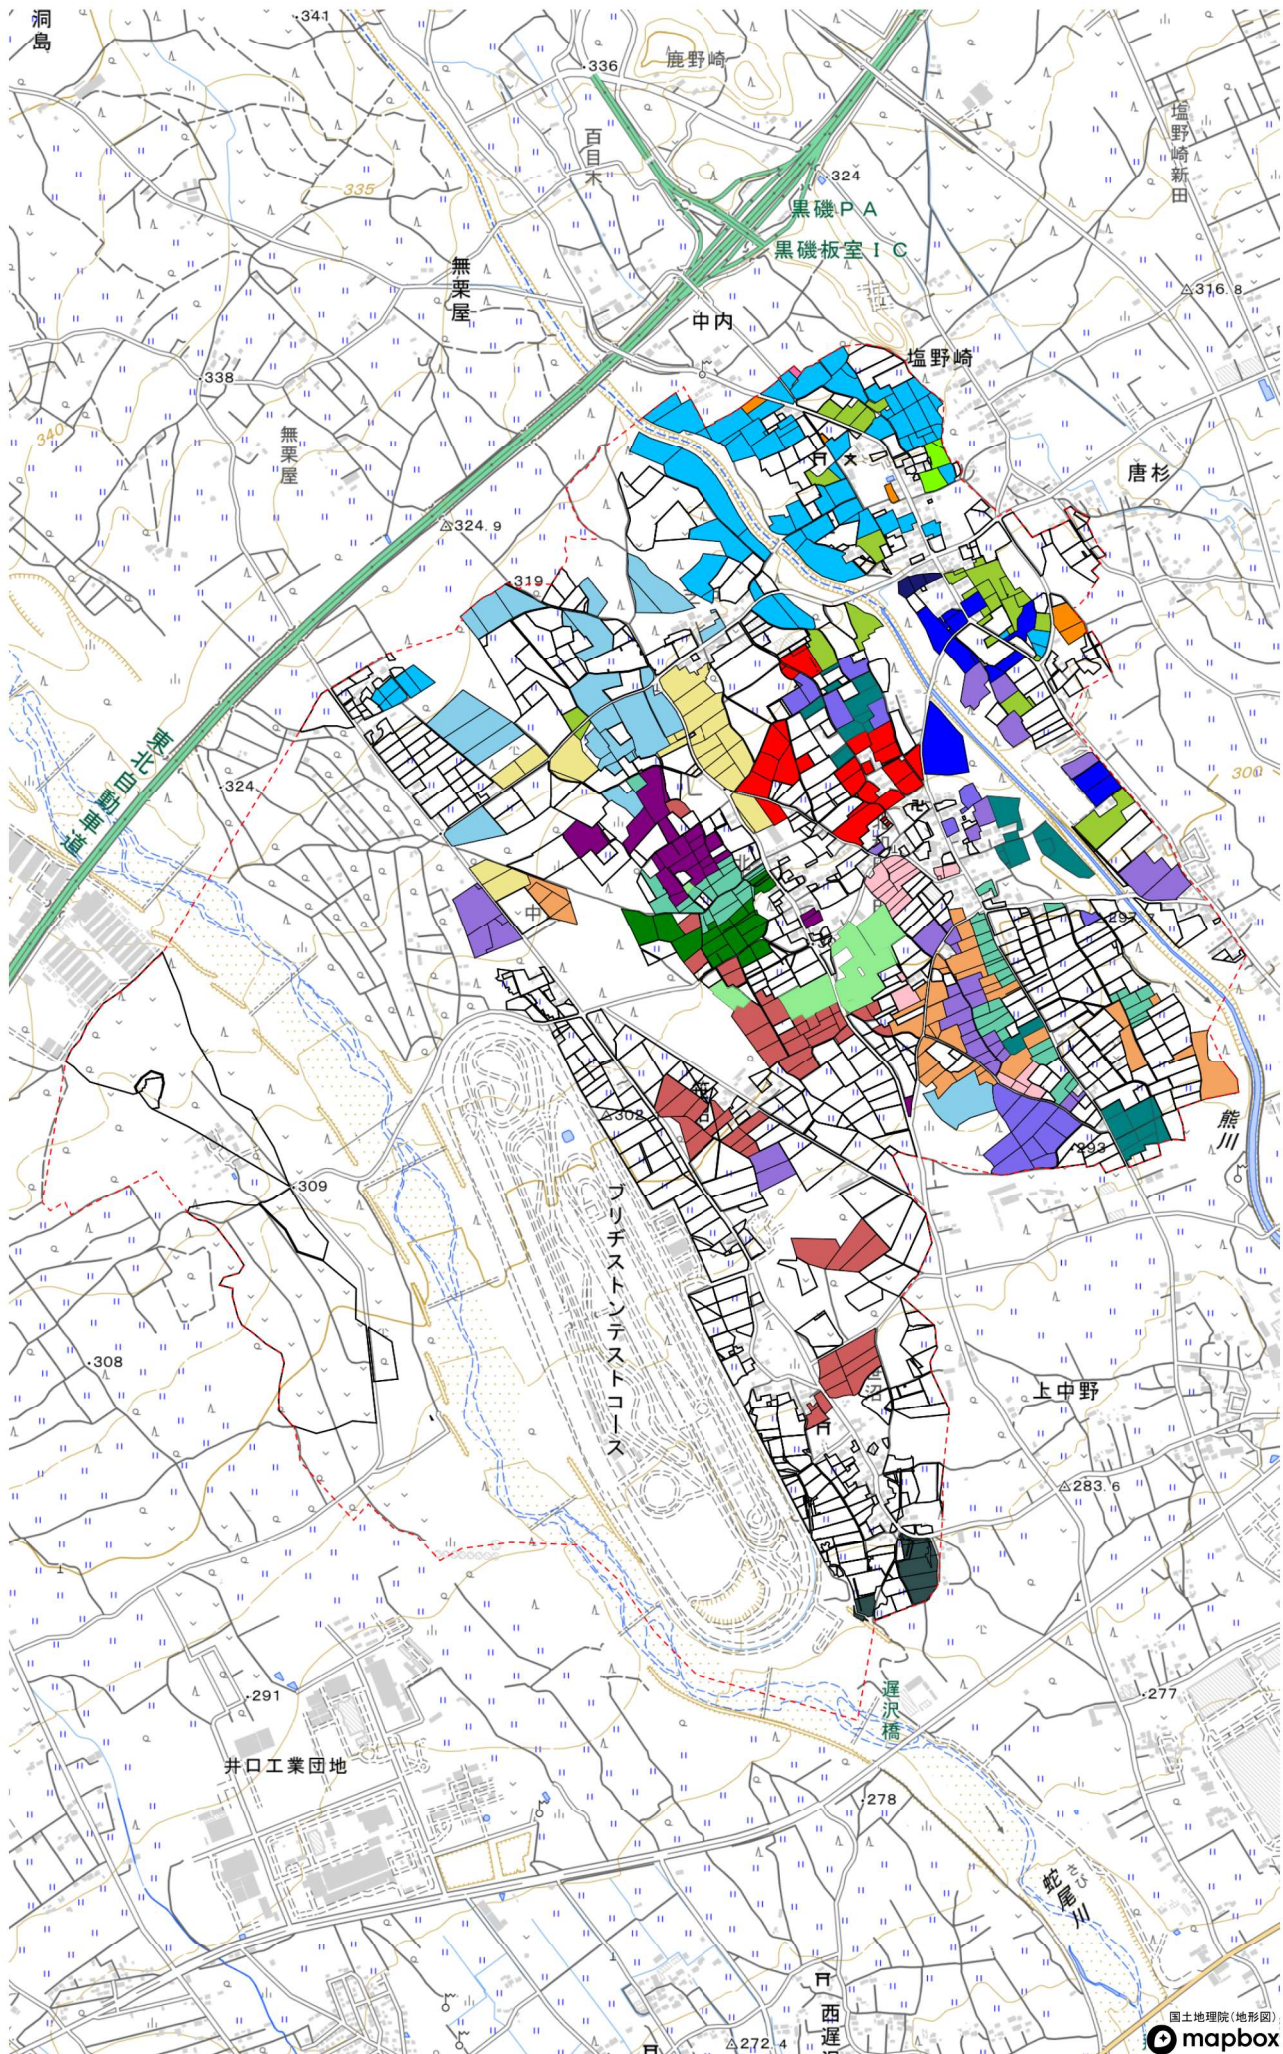

目標地図：⑮笹沼、北和田、波立

目標地図(確定)

1
2
3
4
5
6
7
8
9
10
11
12
13
14
15
16
17
18
19
20
21