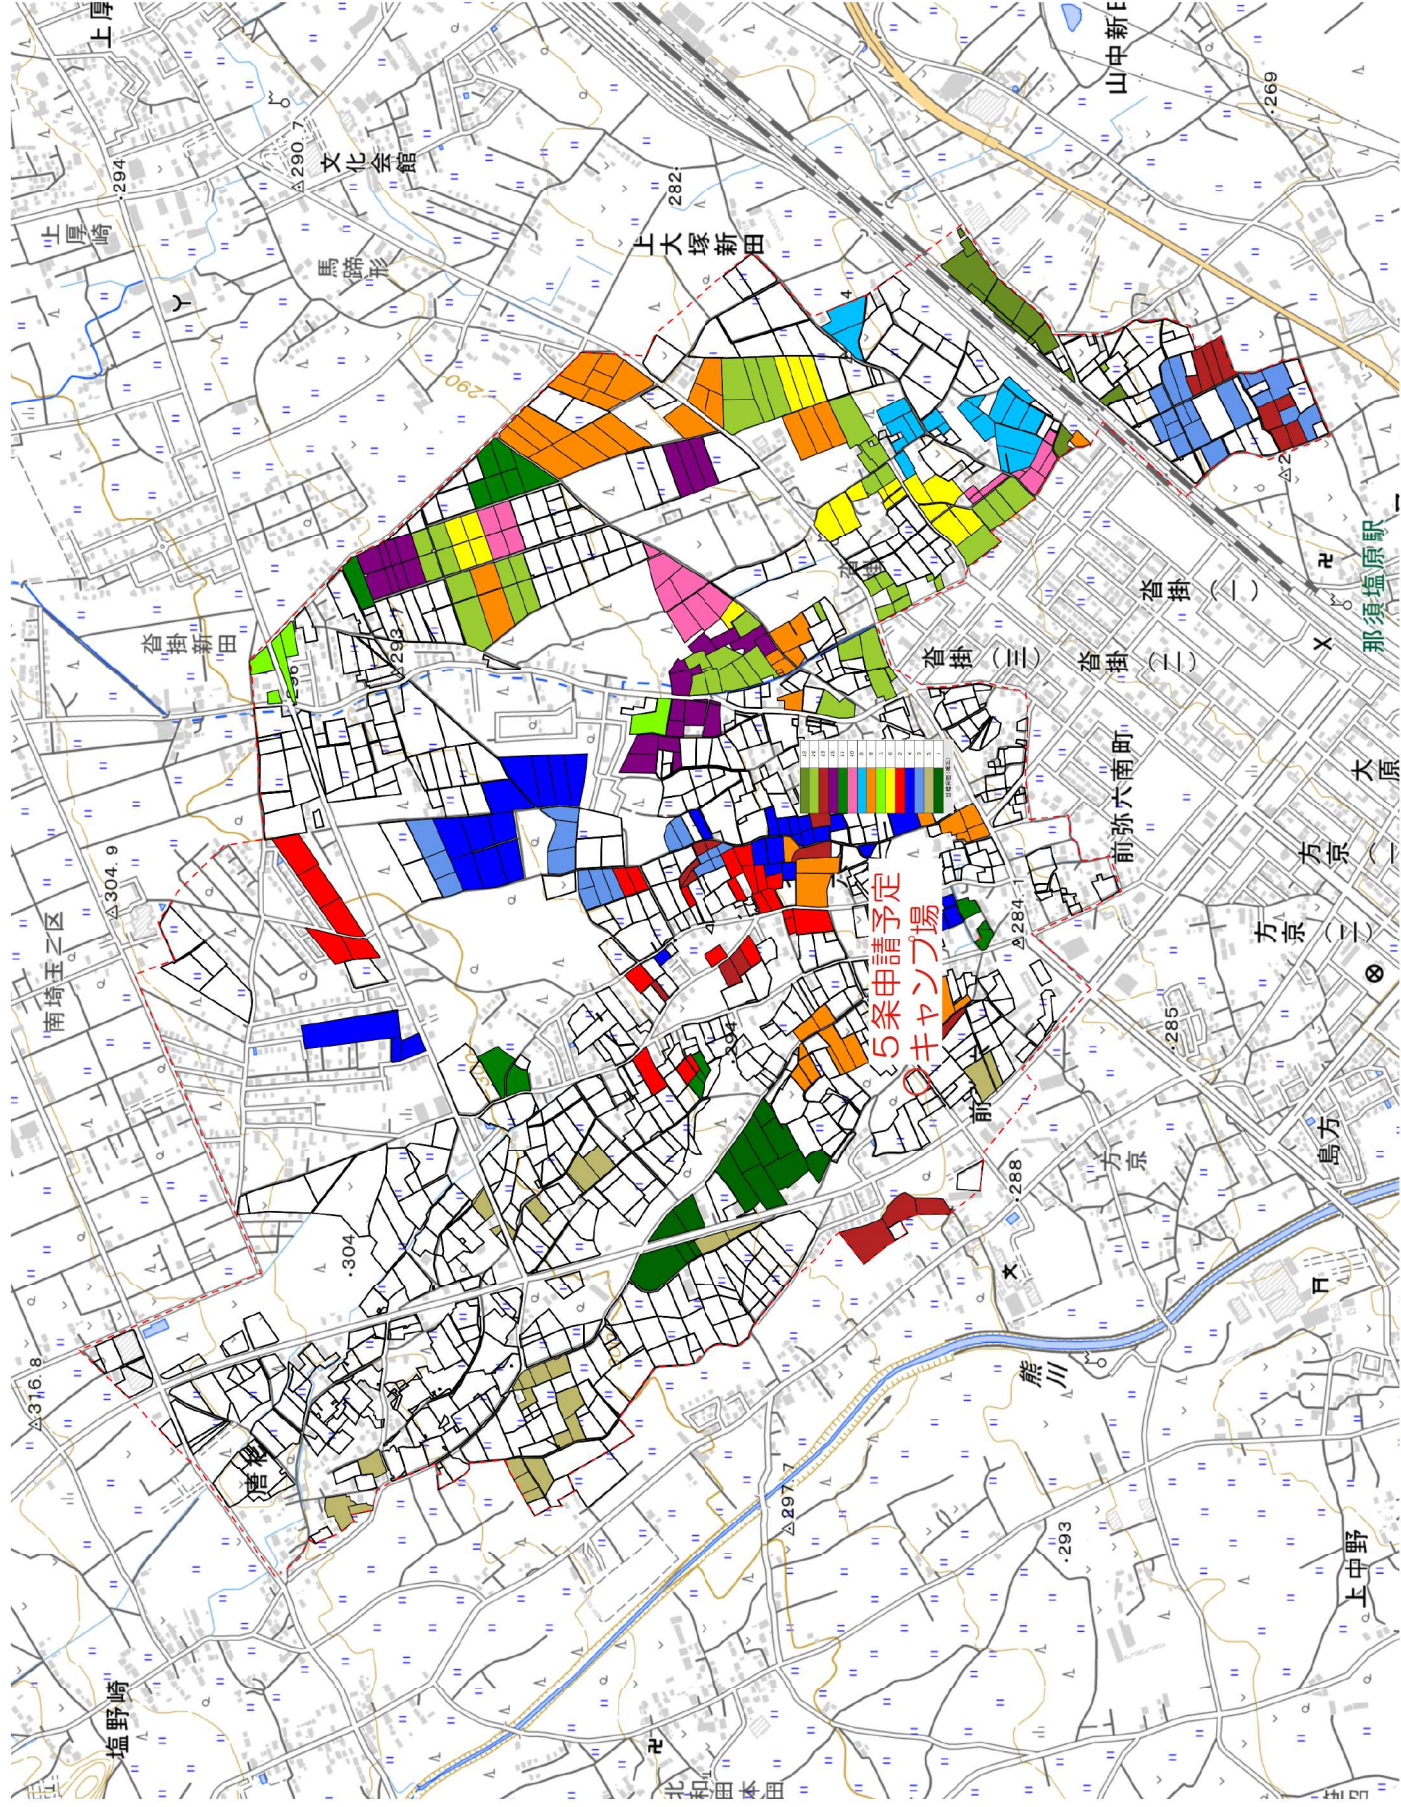

目標地図：⑭唐杉、弥六ほか

目標地区(確定)
1
2
3
4
5
6
7
8
9
10
11
12
13
14
15