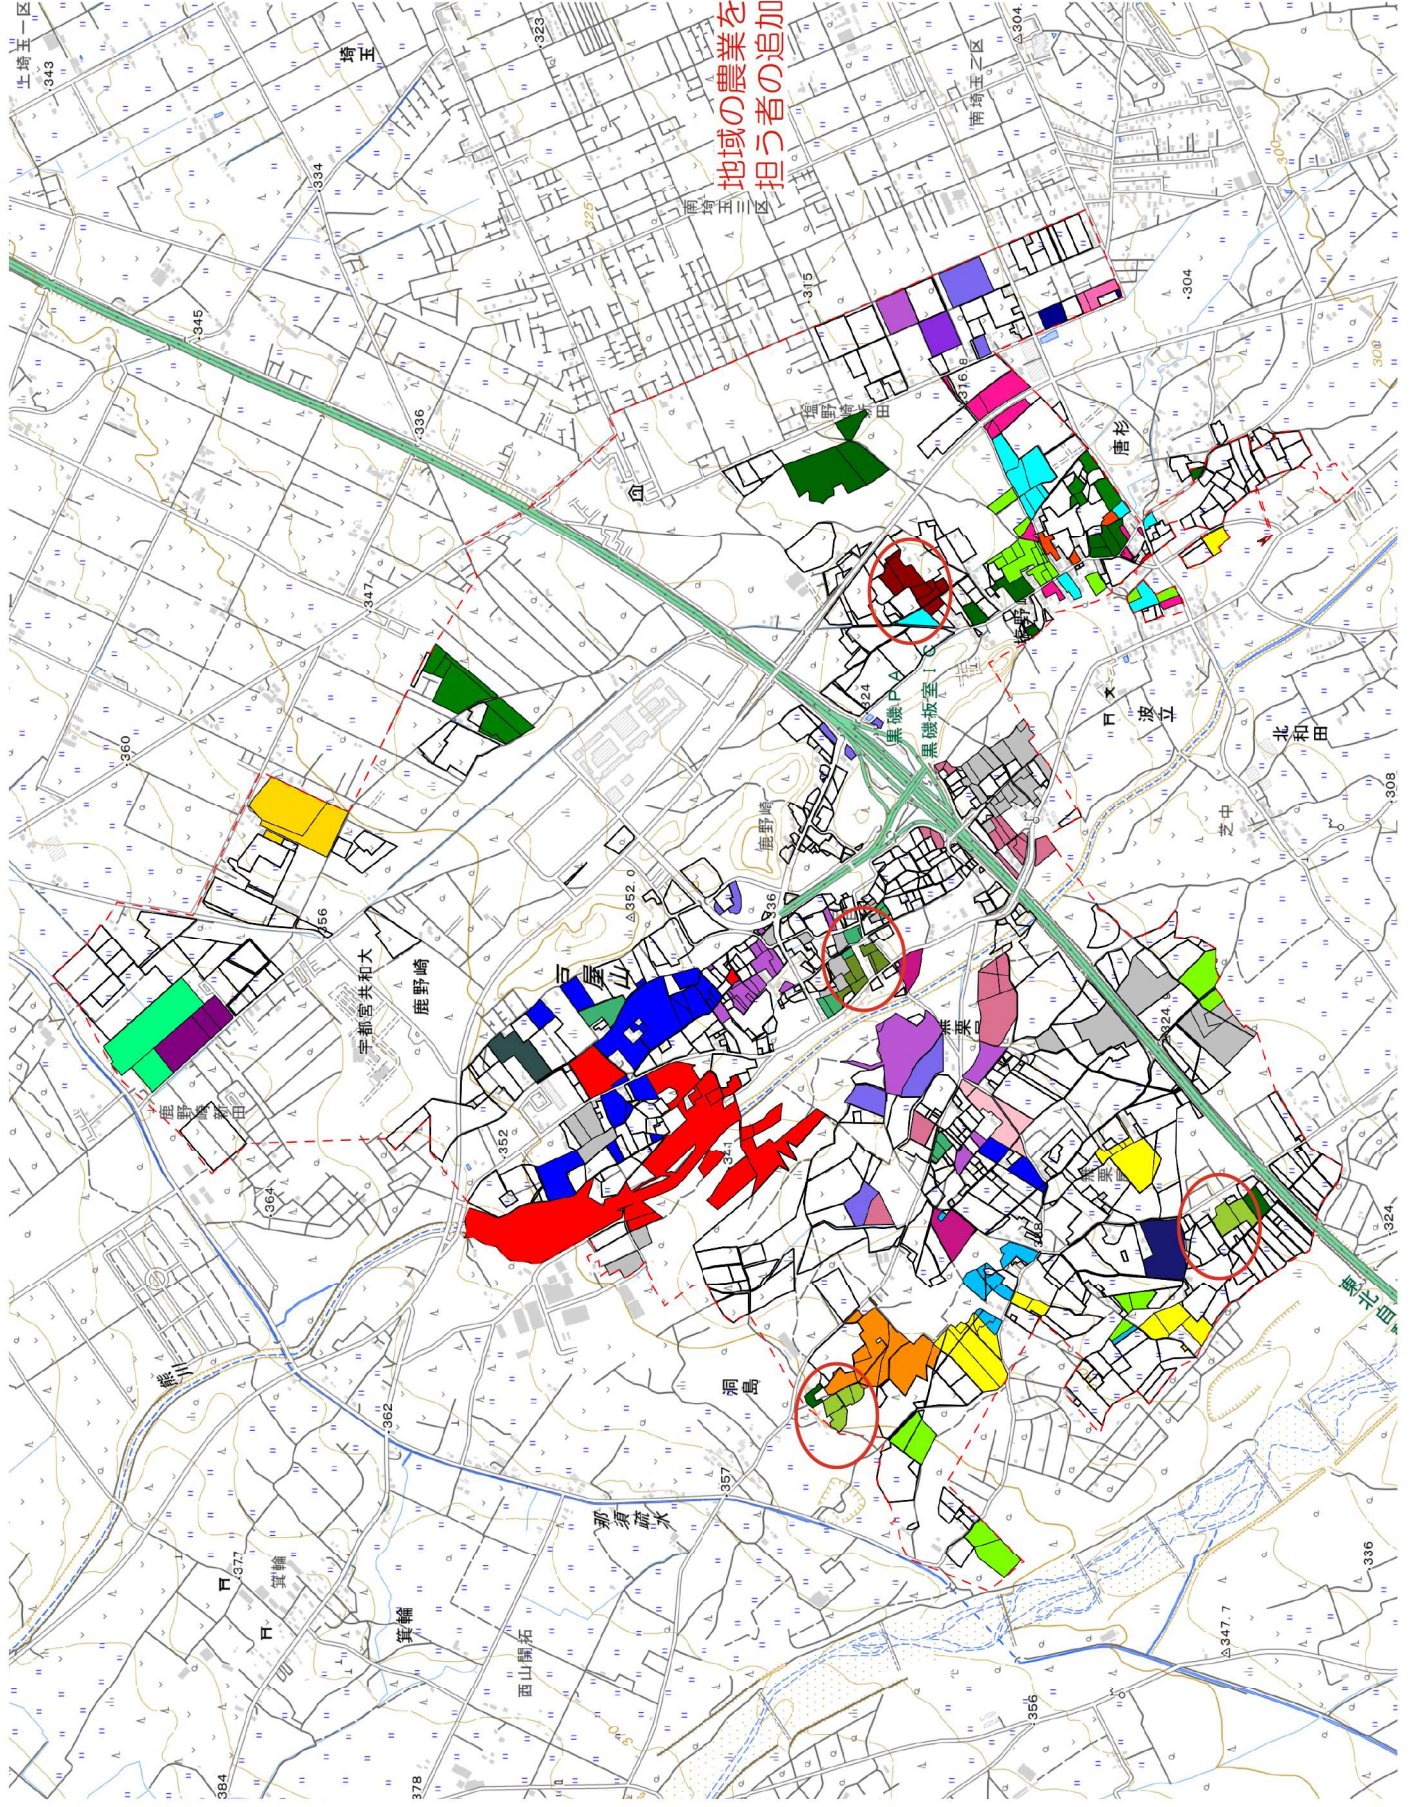

目標地図：⑬中内、鹿野崎、上郷屋ほか

目標地図(確定)