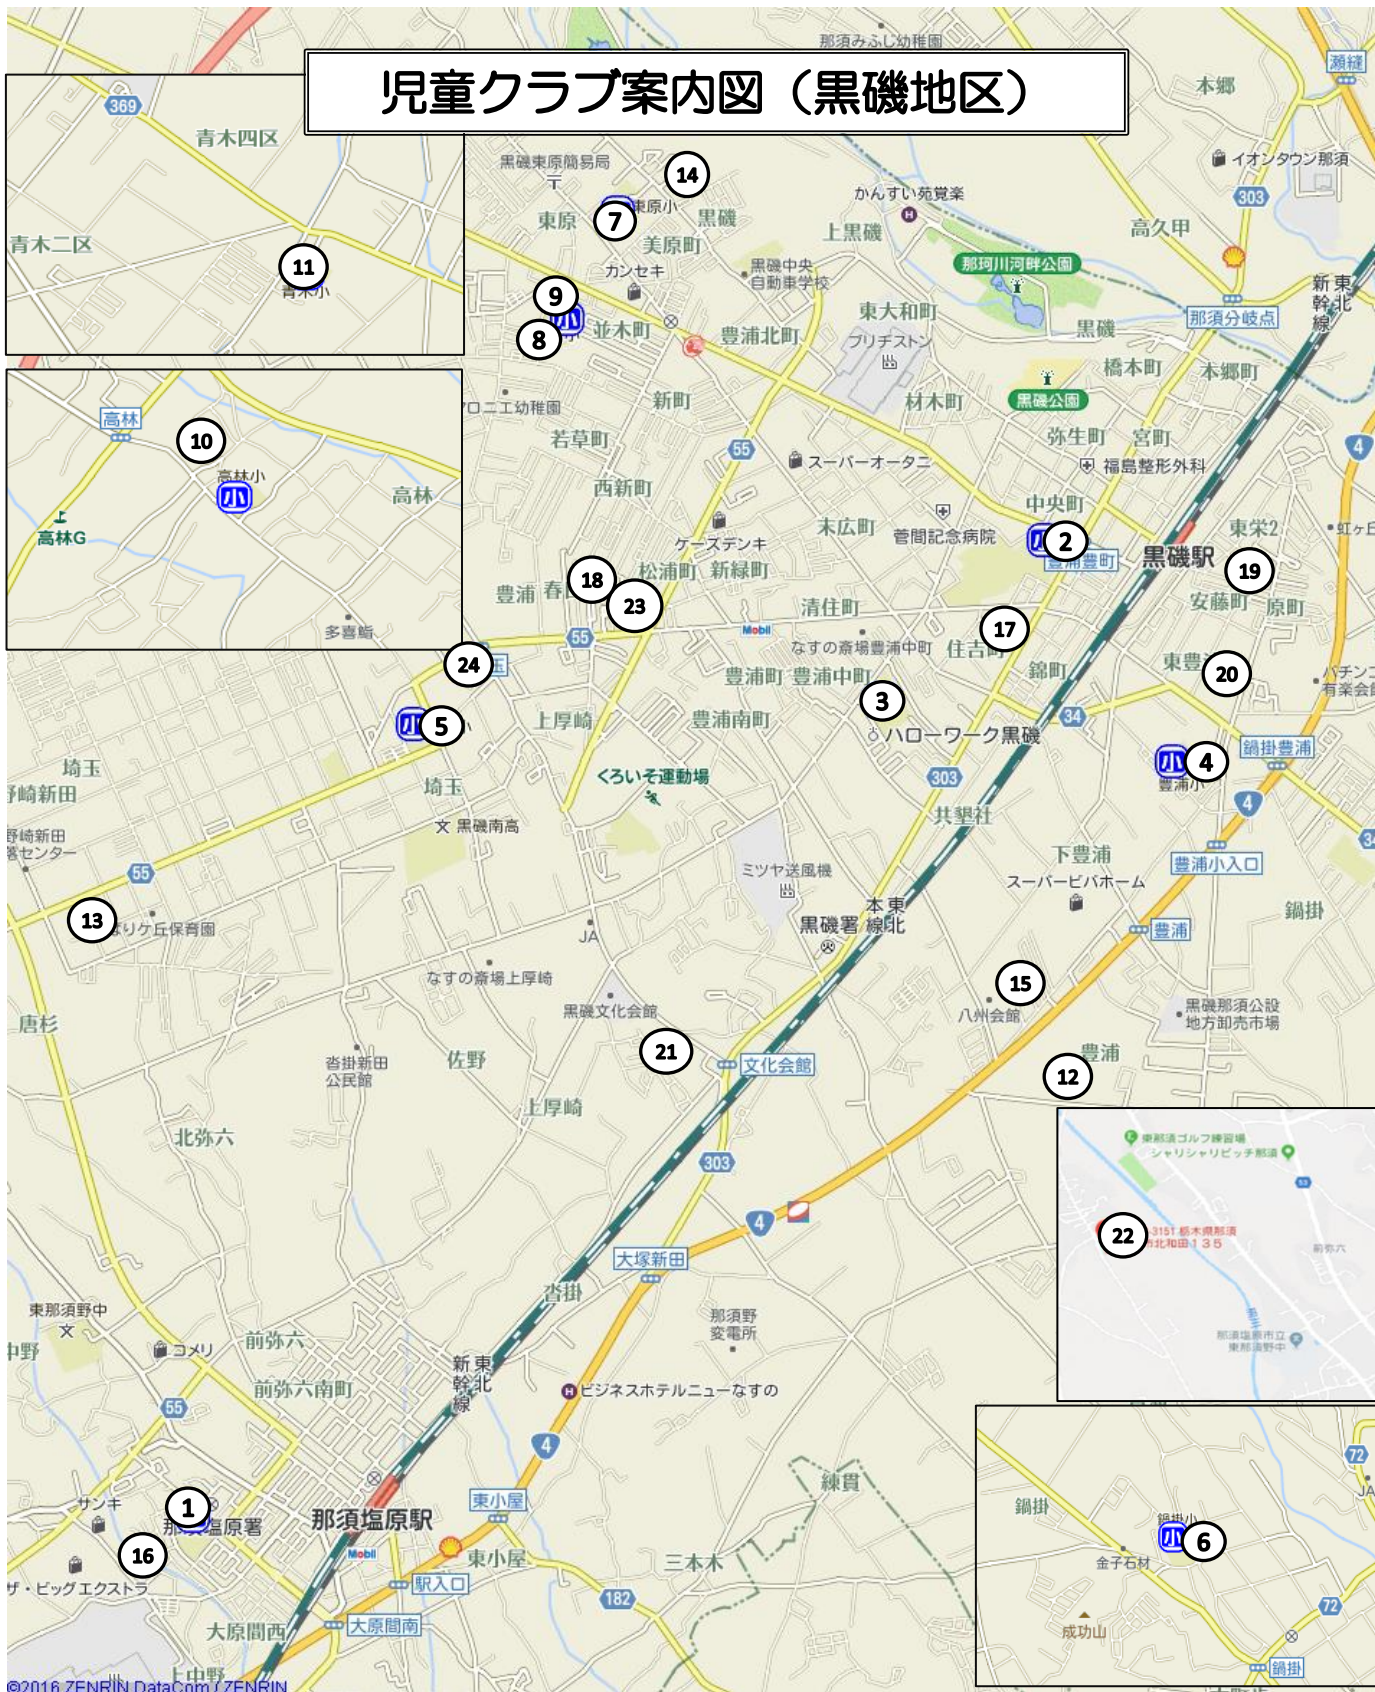

# 児童クラブ案内図（黒磯地区）

①	大原間のびっこクラブ（大原間小学校敷地内）
②	黒磯ふたばクラブ（黒磯小学校敷地内）
③	共英まつのみクラブ（共英小学校敷地内）
④	豊浦とよっこクラブ（豊浦小学校敷地内）
⑤	埼玉すくすくクラブ（埼玉小学校敷地内）
⑥	鍋掛なべっこクラブ（鍋掛小学校敷地内）
⑦	東原元気っ子クラブ（東原小学校敷地内）
⑧	稲村わんぱくクラブ（稲村小学校近隣地）
⑨	稲村こりすクラブ（稲村小学校空き教室）
⑩	高林おひさまクラブ・高林あさひクラブ（高林小学校近隣地）
⑪	青木みどりクラブ（青木小学校近隣地）

⑫	第一せいわクラブ
⑬	第二せいわクラブ・第二せいわいちごクラブ
⑭	クレヨンくらぶ
⑮	たけのこクラブ（友里かご保育園内）
⑯	島方クラブ（黒磯いずみ幼稚園内）
⑰	くろいそフレンドクラブ（黒磯幼稚園内）
⑱	てらこや
⑲	ゆめみらい
⑳	ゆめみらいツー
㉑	スマイルクラブ（あけぼのこども園内）
㉒	木の子クラブ
㉓	スマイリア
㉔	Ni-ko