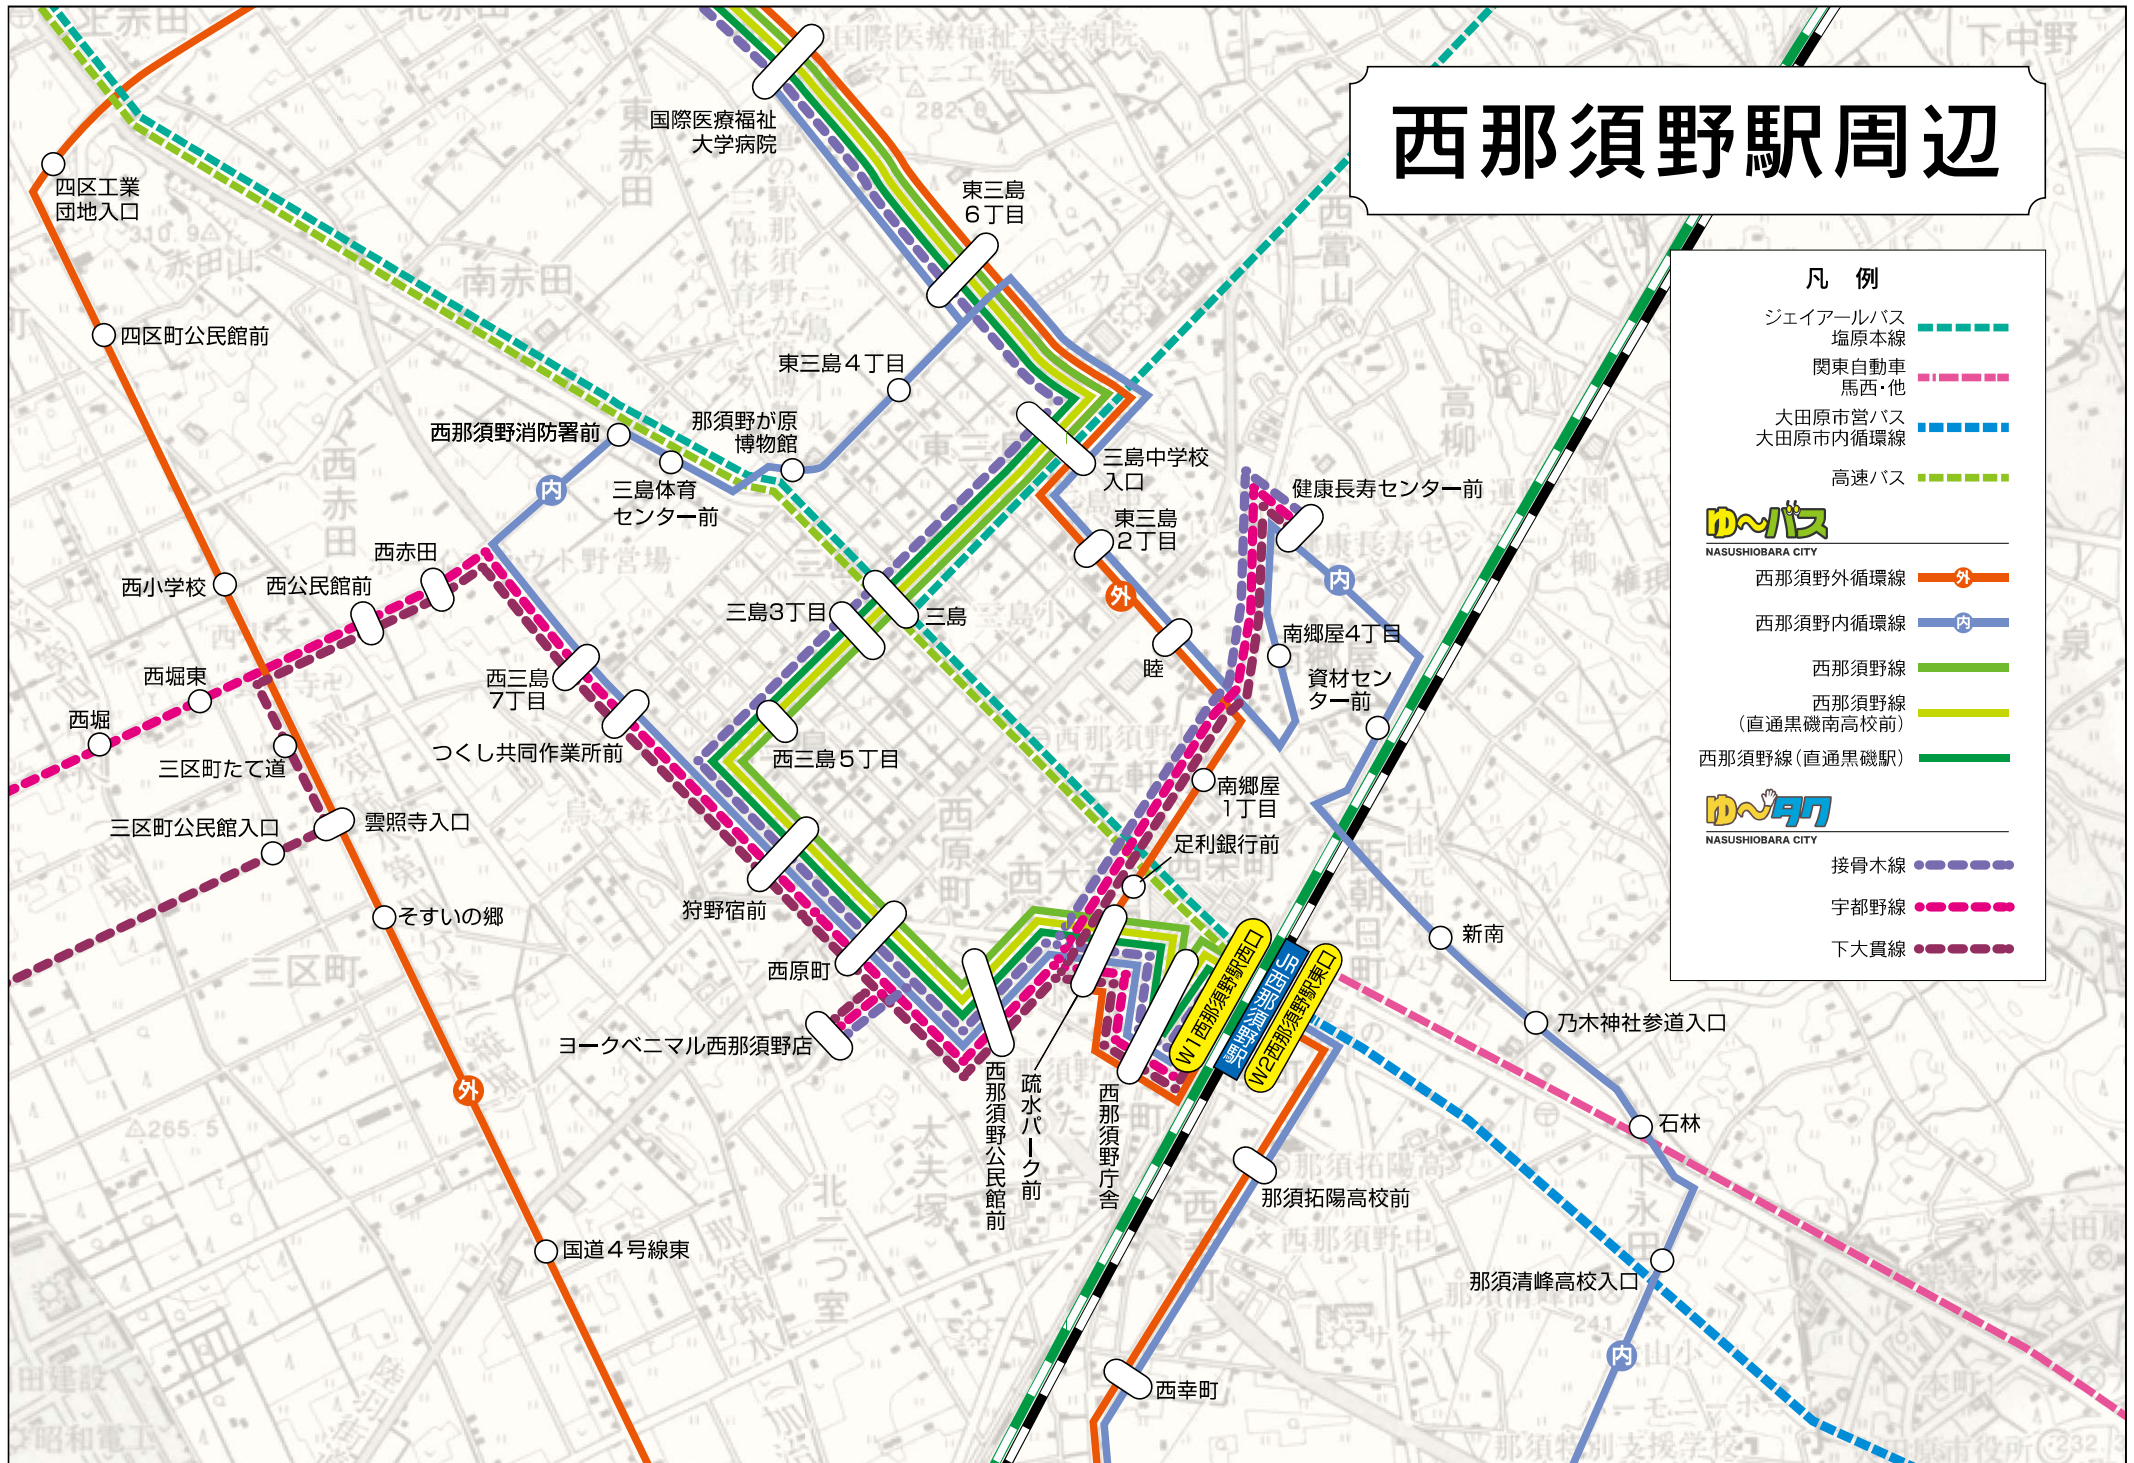

西那須野駅周辺

凡例

- ジェイアールバス 塩原本線
- 関東自動車 馬西・他
- 大田市営バス 大田市市内循環線
- 高速バス

ゆ〜バス
NASUSHIOBARA CITY

- 西那須野外循環線
- 西那須野内循環線
- 西那須野線
- 西那須野線 (直通黒磯南高校前)
- 西那須野線 (直通黒磯駅)

ゆ〜バス
NASUSHIOBARA CITY

- 接骨木線
- 宇都野線
- 下大貫線