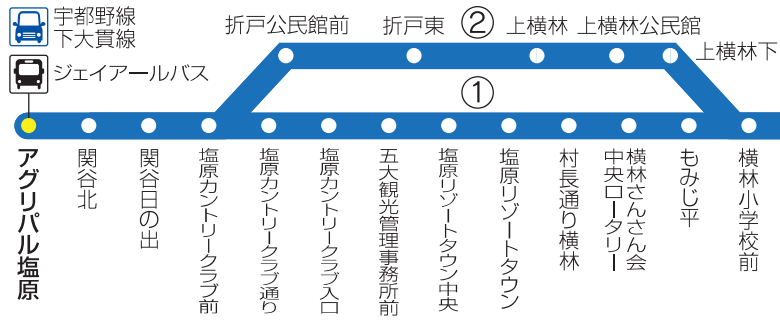

主な乗継 鉄道 ゆーバス他 ゆータク

上り

のりば	便番	1	3	5	7	9	11	13
系統		①	②	①	①	①	①	①
アグリパル塩原		6:35	8:00	10:00	12:00	13:30	15:10	17:20
関谷北		6:38	8:03	10:03	12:03	13:33	15:13	17:23
関谷日の出		6:40		10:05	12:05	13:35	15:15	17:25
塩原カントリークラブ前		6:45	-	10:10	12:10	13:40	15:20	17:30
塩原カントリークラブ通り		6:50		10:15	12:15	13:45	15:25	17:35
塩原カントリークラブ入口								
五大観光管理事務所前								
塩原リゾートタウン中央								
塩原リゾートタウン								
村長通り横林								
横林さんさん会中央ロータリー								
もみじ平								
折戸公民館前			8:13					
折戸東								
上横林								
上横林公民館								
上横林下								
横林小学校前								
那須野が原公園接骨木入口		6:55	8:20	10:20	12:20	13:50	15:30	17:40
接骨木上								
接骨木公民館前		7:00	8:25	10:25	12:25	13:55	15:35	17:45
井口北								
東赤田		7:02	8:27	10:27	12:27	13:57	15:37	17:47
国際医療福祉大学病院								
東三島6丁目		7:05	8:30	10:30	12:30	14:00	15:40	17:50
三島中学校入口								
三島3丁目								
狩野宿前								
西原町								
ヨークベニマル西那須野店		7:10	8:35	10:35	12:35	14:05	15:45	17:55
西那須野公民館前								
健康長寿センター前(相)※								
疏水パーク前		7:13	8:38	10:38	12:38	14:08	15:48	17:58
西那須野庁舎								
西那須野駅西口		7:15	8:40	10:40	12:40	14:10	15:50	18:00

※「健康長寿センター前(相)」は、相乗り時のみ利用できるのりばです。

※「健康長寿センター前(相)」は、相乗り時のみ利用できるのりばです。