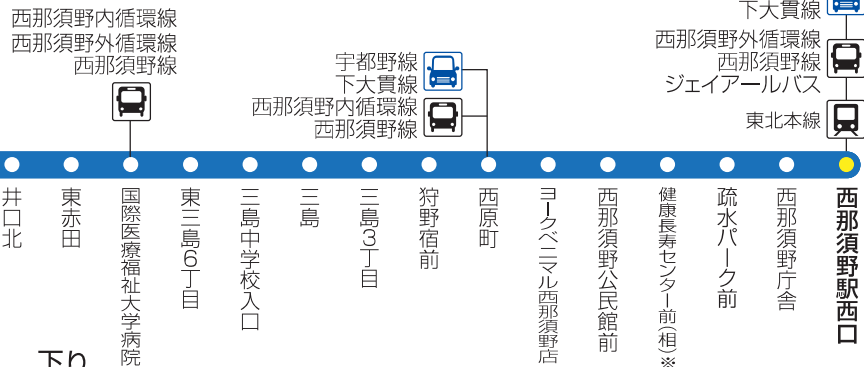

主な乗継 鉄道 ゆーバス他 ゆータク

上り

のりば	便番	1	3	5	7	9	11	13
系統		①	②	①	①	①	①	①
アグリパル塩原		6:35	8:00	10:00	12:00	13:30	15:10	17:20
関谷北		6:38	8:03	10:03	12:03	13:33	15:13	17:23
関谷日の出		6:40		10:05	12:05	13:35	15:15	17:25
塩原カントリークラブ前		6:45	-	10:10	12:10	13:40	15:20	17:30
塩原カントリークラブ通り		6:50		10:15	12:15	13:45	15:25	17:35
塩原カントリークラブ入口								
五大観光管理事務所前								
塩原リゾートタウン中央								
塩原リゾートタウン								
村長通り横林								
横林さんさん会中央ロータリー								
もみじ平								
折戸公民館前			8:13					
折戸東								
上横林								
上横林公民館								
上横林下								
横林小学校前								
那須野が原公園接骨木入口		6:55	8:20	10:20	12:20	13:50	15:30	17:40
接骨木上								
接骨木公民館前		7:00	8:25	10:25	12:25	13:55	15:35	17:45
井口北								
東赤田		7:02	8:27	10:27	12:27	13:57	15:37	17:47
国際医療福祉大学病院								
東三島6丁目		7:05	8:30	10:30	12:30	14:00	15:40	17:50
三島中学校入口								
三島3丁目								
狩野宿前								
西原町								
ヨークベニマル西那須野店		7:10	8:35	10:35	12:35	14:05	15:45	17:55
西那須野公民館前								
健康長寿センター前(相)※								
疏水パーク前		7:13	8:38	10:38	12:38	14:08	15:48	17:58
西那須野庁舎								
西那須野駅西口		7:15	8:40	10:40	12:40	14:10	15:50	18:00

※「健康長寿センター前(相)」は、相乗り時のみ利用できるのりばです。

※「健康長寿センター前(相)」は、相乗り時のみ利用できるのりばです。