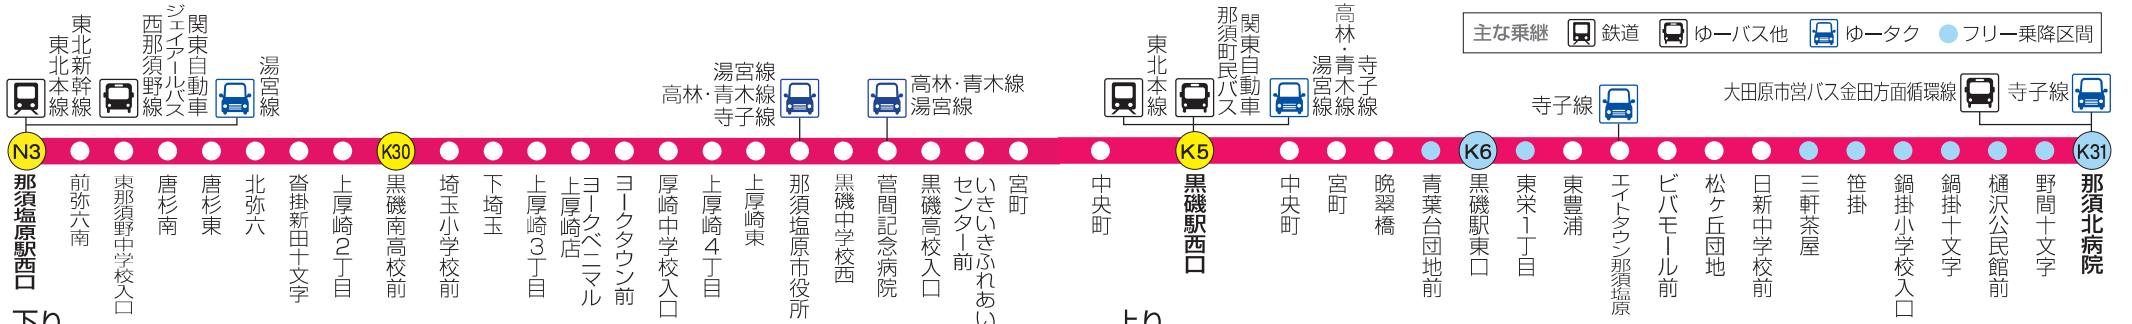

くろ いそ せん
黒磯線

「青葉台団地前」～「東栄1丁目」及び「三軒茶屋」～「那須北病院」は、フリー乗降区間で

下り

N3	那須塩原駅西口	7:50	-	9:55	11:39	-	13:50	15:00	15:39	16:40	17:58
前	弥六南	7:51	-	9:56	11:40	-	13:51	15:01	15:40	16:41	17:59
東	那須野中学校入口	7:52	-	9:57	11:41	-	13:52	15:02	15:41	16:42	18:00
唐	唐杉南	7:52	-	9:57	11:41	-	13:52	15:02	15:41	16:42	18:00
唐	唐杉東	7:54	-	9:59	11:43	-	13:54	15:04	15:43	16:44	18:02
北	北弥六	7:55	-	10:00	11:44	-	13:55	15:05	15:44	16:45	18:03
沓	沓掛新田十文字	7:56	-	10:01	11:45	-	13:56	15:06	15:45	16:46	18:04
上	上厚崎2丁目	7:57	-	10:02	11:46	-	13:57	15:07	15:46	16:47	18:05
K30	黒磯南高校前	8:00	-	10:05	11:49	-	14:00	15:10	15:49	16:50	18:08
埼	埼玉小学校前	8:01	-	10:06	11:50	-	14:01	15:11	15:50	16:51	18:09
下	下埼玉	8:02	-	10:07	11:51	-	14:02	15:12	15:51	16:52	18:10
上	上厚崎3丁目	8:03	-	10:08	11:52	-	14:03	15:13	15:52	16:53	18:11
ヨ	ヨークベニマル厚崎店	通過	-	10:10	通過	-	通過	15:15	通過	通過	通過
ヨ	ークタウン厚崎店	8:04	-	10:11	11:53	-	14:04	15:16	15:53	16:54	18:12
厚	厚崎中学校入口	8:05	-	10:12	11:54	-	14:05	15:17	15:54	16:55	18:13
上	上厚崎4丁目	8:07	-	10:14	11:56	-	14:07	15:19	15:56	16:57	18:15
上	上厚崎	8:08	-	10:15	11:57	-	14:08	15:20	15:57	16:58	18:16
那	那須塩原市役所	8:11	-	10:18	12:00	-	14:11	15:23	16:00	17:01	18:19
黒	黒磯中学校西院	8:14	-	10:21	12:03	-	14:14	15:26	16:03	17:04	18:22
管	管間記念病院	8:17	-	10:24	12:06	-	14:17	15:29	16:06	17:07	18:25
黒	黒磯高校入口	8:19	-	10:26	12:08	-	14:19	15:31	16:08	17:09	18:27
い	いきいきふれあいセンター	8:20	-	10:27	12:09	-	14:20	15:32	16:09	17:10	18:28
宮	宮中央	8:22	-	10:29	12:11	-	14:22	15:34	16:11	17:12	18:30
中	中	8:23	-	10:30	12:12	-	14:23	15:35	16:12	17:13	18:31
着	着	8:27	-	10:34	12:16	-	14:27	15:39	16:16	17:17	18:35
K5	黒磯駅西口	止	-	止	止	-	直通	止	止	止	止
中	中央	8:45	10:15	11:15	12:50	14:00	-	15:50	16:35	17:35	18:55
宮	宮	8:46	10:16	11:16	12:51	14:01	-	15:51	16:36	17:36	18:56
宮	宮	8:47	10:17	11:17	12:52	14:02	-	15:52	16:37	17:37	18:57
晚	晚翠橋	8:48	10:18	11:18	12:53	14:03	-	15:53	16:38	17:38	18:58
青	青葉台団地前	8:50	10:20	11:20	12:55	14:05	-	15:55	16:40	17:40	19:00
K6	黒磯駅東口	8:52	10:22	11:22	12:57	14:07	-	15:57	16:42	17:42	19:02
東	東栄1丁目	8:53	10:23	11:23	12:58	14:08	-	15:58	16:43	17:43	19:03
東	東豊浦	8:54	10:24	11:24	12:59	14:09	-	15:59	16:44	17:44	19:04
エ	イトタウン那須塩原	8:57	10:27	11:27	13:02	14:12	-	16:02	16:47	17:47	19:05
ビ	バモール前	9:03	10:33	11:33	13:08	14:18	-	16:08	16:53	17:53	通過
松	松ヶ丘団地	9:07	10:37	11:37	13:12	14:22	-	16:12	16:57	17:57	19:07
日	日新中学校前	9:08	10:38	11:38	13:13	14:23	-	16:13	16:58	17:58	19:08
三	三軒茶屋	9:09	10:39	11:39	13:14	14:24	-	16:14	16:59	17:59	19:09
鍋	鍋掛小学校入口	9:10	10:40	11:40	13:15	14:25	-	16:15	17:00	18:00	19:10
鍋	鍋掛十文字	9:11	10:41	11:41	13:16	14:26	-	16:16	17:01	18:01	19:11
鍋	鍋掛公民館前	9:13	10:43	11:43	13:18	14:28	-	16:18	17:03	18:03	19:13
樋	樋沢公民館前	9:14	10:44	11:44	13:19	14:29	-	16:19	17:04	18:04	19:14
野	野間十文字	9:15	10:45	11:45	13:20	14:30	-	16:20	17:05	18:05	19:15
K31	那須北病院	9:19	10:49	11:49	13:24	14:34	-	16:24	17:09	18:07	19:17

上り