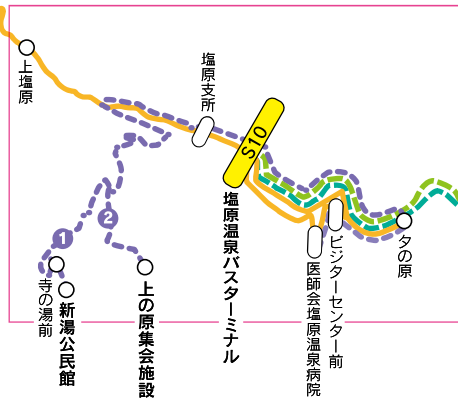

那須塩原市内 公共交通マップ

男鹿高原駅

上三依塩原温泉口駅

塩原温泉バスターミナル周辺 (P4~5)

凡例

- ジェイアールバス 塩原本線
- 関東自動車 那須線
- 関東自動車 馬西他
- 関東自動車 板室線
- 大田原市営バス 大田原市内循環線
- 大田原市営バス 那須塩原駅線他
- 那須町民バス 追分・黒磯駅線
- 高速バス

- 塩原・上三依線 (P12-13)
- 西那須野外循環線 (外) (P14-15)
- 西那須野内循環線 (内)
- 西那須野線 (P16-19)
- 西那須野線 (直通黒磯南高校前)
- 西那須野線 (直通黒磯駅)
- 黒磯線 (P20-21)
- 黒磯線 (黒磯南高校止まり) (P22)
- 黒磯線 (黒磯南高校止まり・急行)

- 新湯線① (P24-25)
- 新湯線②
- 宇都野線① (P26-27)
- 宇都野線②
- 下大貫線
- 接骨木線① (P30-31)
- 接骨木線②
- 湯宮線① (P32-33)
- 湯宮線②
- 高林・青木線① (P34-35)
- 高林・青木線②
- 寺子線① (P36-37)
- 寺子線②

板室温泉 (M55)

M56 那須ハイランドパーク