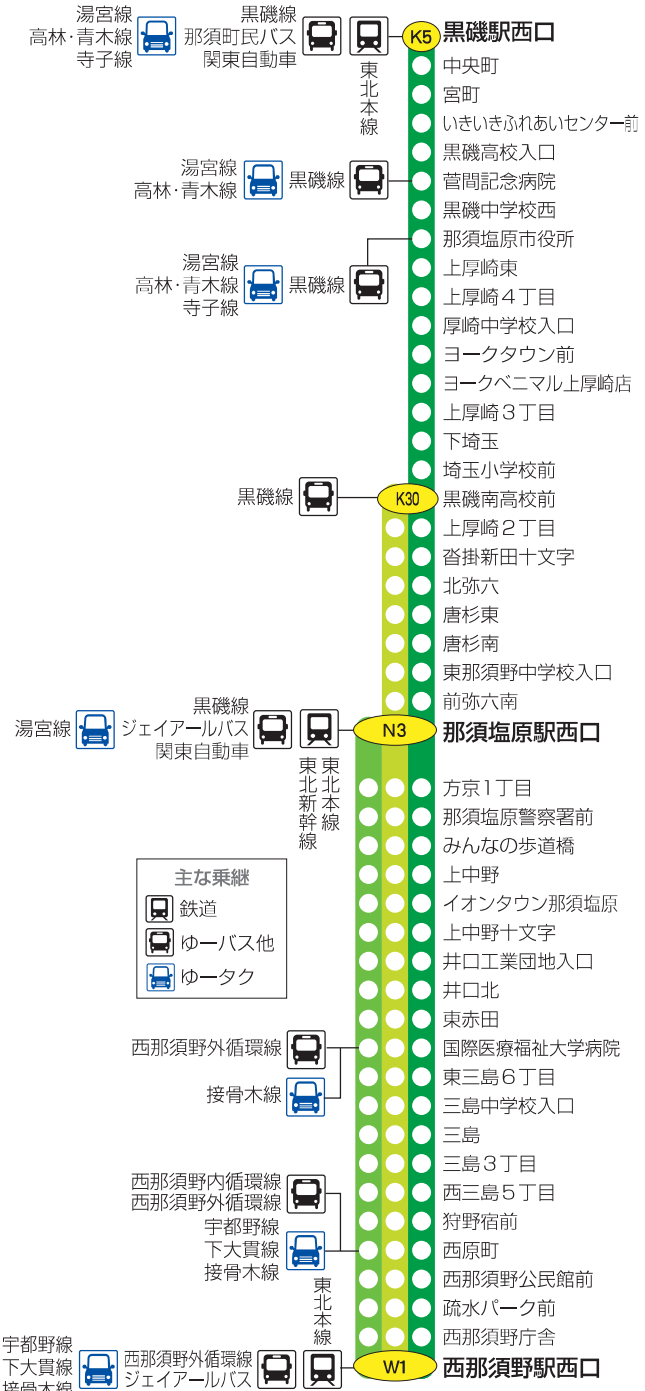

にしなすのせん のぼ 西那須野線 〈上り〉

区間	駅名	8:40	9:05	9:55	11:50	13:00	14:10	15:35	16:40	17:40	18:45	19:50	
黒磯線への乗入区間	K5 黒磯駅西口												
	中央町	8:41	9:06	9:56	11:51	13:01	14:11	15:36	16:41	17:41	18:46	19:51	
	宮町	8:42	9:07	9:57	11:52	13:02	14:12	15:37	16:42	17:42	18:47	19:52	
	いきいきふれあいセンター前	8:44	9:09	9:59	11:54	13:04	14:14	15:39	16:44	17:44	18:49	19:54	
	黒磯高校入口	8:45	9:10	10:00	11:55	13:05	14:15	15:40	16:45	17:45	18:50	19:55	
	菅間記念病院	8:48	9:13	10:03	11:58	13:08	14:18	15:43	16:48	17:48	18:53	19:58	
	黒磯中学校西	8:50	9:15	10:05	12:00	13:10	14:20	15:45	16:50	17:50	18:55	20:00	
	那須塩原市役所	8:54	9:19	10:09	12:04	13:14	14:24	15:49	16:54	17:54	18:59	20:04	
	上厚崎東	8:57	9:22	10:12	12:07	13:17	14:27	15:52	16:57	17:57	19:02	20:07	
	上厚崎4丁目	8:58	9:23	10:13	12:08	13:18	14:28	15:53	16:58	17:58	19:03	20:08	
	厚崎中学校入口	8:59	9:24	10:14	12:09	13:19	14:29	15:54	16:59	17:59	19:04	20:09	
	ヨークタウン前	9:00	9:25	10:15	12:10	13:20	14:30	15:55	17:00	18:00	19:05	20:10	
	ヨークベニマル上厚崎店	通過	9:27	通過	通過	通過	14:32	通過	通過	通過	通過	通過	
	上厚崎3丁目	9:01	9:28	10:16	12:11	13:21	14:33	15:56	17:01	18:01	19:06	20:11	
	下埼玉	9:02	9:29	10:17	12:12	13:22	14:34	15:57	17:02	18:02	19:07	20:12	
	埼玉小学校前	9:03	9:30	10:18	12:13	13:23	14:35	15:58	17:03	18:03	19:08	20:13	
	K30 黒磯南高校前	8:10	9:07	9:34	10:22	12:17	13:27	14:39	16:02	17:07	18:07	19:12	20:17
	上厚崎2丁目	8:12	9:09	9:36	10:24	12:19	13:29	14:41	16:04	17:09	18:09	19:14	20:19
	沓掛新田十字	8:12	9:09	9:36	10:24	12:19	13:29	14:41	16:04	17:09	18:09	19:14	20:19
	北弥六	8:13	9:10	9:37	10:25	12:20	13:30	14:42	16:05	17:10	18:10	19:15	20:20
唐杉東	8:14	9:11	9:38	10:26	12:21	13:31	14:43	16:06	17:11	18:11	19:16	20:21	
唐杉南	8:14	9:11	9:38	10:26	12:21	13:31	14:43	16:06	17:11	18:11	19:16	20:21	
東那須野中学校入口	8:16	9:13	9:40	10:28	12:23	13:33	14:45	16:08	17:13	18:13	19:18	20:23	
前弥六南	8:17	9:14	9:41	10:29	12:24	13:34	14:46	16:09	17:14	18:14	19:19	20:24	
着	8:20	9:17	9:44	10:32	12:27	13:37	14:49	16:12	17:17	18:17	19:22	20:27	
N3 那須塩原駅西口	直通	直通	止	直通	直通	止	止	直通	直通	直通	直通	直通	
西那須野線	方京1丁目	8:21	9:18	9:50	10:33	12:28	13:50	15:00	16:15	17:20	18:20	19:25	20:30
	那須塩原警察署前	8:22	9:19	9:51	10:34	12:29	13:51	15:01	16:16	17:21	18:21	19:26	20:31
	みんなの歩道橋	8:23	9:20	9:52	10:35	12:30	13:52	15:02	16:17	17:22	18:22	19:27	20:32
	上中野	8:24	9:21	9:53	10:36	12:31	13:53	15:03	16:18	17:23	18:23	19:28	20:33
	イオンタウン那須塩原	通過	9:24	9:56	10:39	12:34	13:56	15:06	16:21	17:26	18:26	19:31	20:36
	上中野十字	8:26	9:26	9:58	10:41	12:36	13:58	15:08	16:23	17:28	18:28	19:33	20:38
	井口工業団地入口	8:29	9:29	10:01	10:44	12:39	14:01	15:11	16:26	17:31	18:31	19:36	20:41
	井口北	8:30	9:30	10:02	10:45	12:40	14:02	15:12	16:27	17:32	18:32	19:37	20:42
	東赤田	8:31	9:31	10:03	10:46	12:41	14:03	15:13	16:28	17:33	18:33	19:38	20:43
	国際医療福祉大学病院	8:34	9:34	10:06	10:49	12:44	14:06	15:16	16:31	17:36	18:36	19:41	20:46
	東三島6丁目	8:35	9:35	10:07	10:50	12:45	14:07	15:17	16:32	17:37	18:37	19:42	20:47
	三島中学校入口	8:38	9:38	10:10	10:53	12:48	14:10	15:20	16:35	17:40	18:40	19:45	20:50
	三島	8:39	9:39	10:11	10:54	12:49	14:11	15:21	16:36	17:41	18:41	19:46	20:51
	三島3丁目	8:39	9:39	10:11	10:54	12:49	14:11	15:21	16:36	17:41	18:41	19:46	20:51
	西三島5丁目	8:40	9:40	10:12	10:55	12:50	14:12	15:22	16:37	17:42	18:42	19:47	20:52
	狩野宿前	8:41	9:41	10:13	10:56	12:51	14:13	15:23	16:38	17:43	18:43	19:48	20:53
	西原町	8:42	9:42	10:14	10:57	12:52	14:14	15:24	16:39	17:44	18:44	19:49	20:54
	西那須野公民館前	8:44	9:44	10:16	10:59	12:54	14:16	15:26	16:41	17:46	18:46	19:51	20:56
	疏水パーク前	8:46	9:45	10:17	11:00	12:55	14:17	15:27	16:42	17:47	18:47	19:52	20:57
	西那須野庁舎	8:46	9:46	10:18	11:01	12:56	14:18	15:28	16:43	17:48	18:48	19:53	20:58
W1 西那須野駅西口	8:53	9:53	10:25	11:08	13:03	14:25	15:35	16:53	17:58	18:58	20:03	21:05