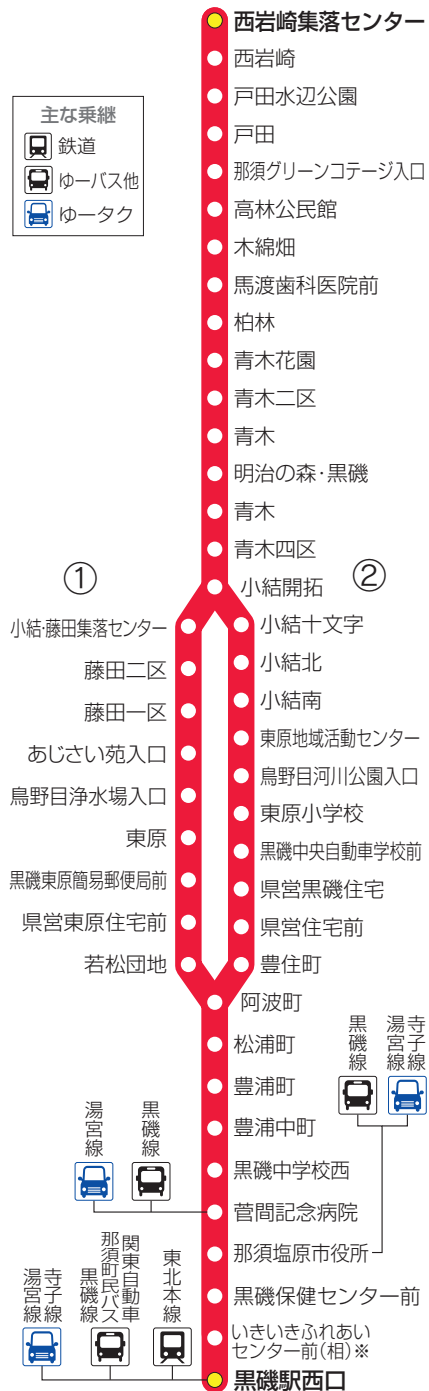

上り

のりば	便番	1	3	5	7	9	11
		①	②	①	①	②	①
西岩崎集落センター							
西岩崎							
戸田水辺公園							
戸田							
那須グリーンコテージ入口							
高林公民館							
木綿畑							
馬渡歯科医院前							
柏林							
青木花園							
青木二区							
青木							
明治の森・黒磯							
青木							
青木四区							
小結開拓							
小結藤田集落センター							
藤田二区							
藤田一区							
あじさい苑入口							
鳥野目浄水場入口							
東原							
黒磯東原簡易郵便局前							
県営東原住宅前							
若松団地							
小結十字							
小結北							
小結南							
東原地域活動センター							
鳥野目河川公園入口							
東原小学校							
黒磯中央自動車学校前							
県営黒磯住宅							
県営住宅前							
豊住町							
阿波町							
松浦町							
豊浦町							
豊浦中町							
黒磯中学校西							
菅間記念病院							
那須塩原市役所							
黒磯保健センター前							
いきいきふれあいセンター前(相)※							
黒磯駅西口							

※「いきいきふれあいセンター前(相)」は、相乗り時のみ利用できるのりばです。

下り

のりば	便番	2	4	6	8	10	12
		①	②	①	①	②	①
黒磯駅西口							
いきいきふれあいセンター前(相)※							
黒磯保健センター前							
那須塩原市役所							
黒磯中学校西							
菅間記念病院							
豊浦中町							
豊浦町							
松浦町							
阿波町							
豊住町							
県営黒磯住宅							
黒磯中央自動車学校前							
東原小学校							
鳥野目河川公園入口							
東原地域活動センター							
小結南							
小結北							
小結十字							
若松団地							
県営東原住宅前							
黒磯東原簡易郵便局前							
東原							
鳥野目浄水場入口							
あじさい苑入口							
藤田一区							
藤田二区							
小結藤田集落センター							
小結開拓							
青木四区							
青木							
明治の森・黒磯							
青木花園							
柏林							
馬渡歯科医院前							
高林公民館							
那須グリーンコテージ入口							
戸田							
戸田水辺公園							
西岩崎							
西岩崎集落センター							

※「いきいきふれあいセンター前(相)」は、相乗り時のみ利用できるのりばです。2024年4月1日改正