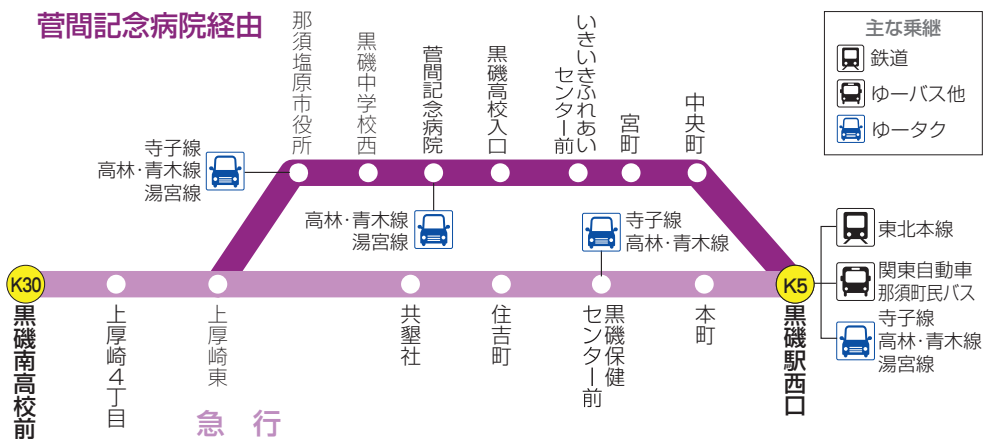

黒磯線(黒磯南高校止まり)

	黒磯南高校前	急行	管間記念病院経由	急行(※)	急行
上り	K5 黒磯駅西口		7:50	7:55	15:55
	本町			7:56	15:56
	黒磯保健センター前			7:57	15:57
	住吉町			7:58	15:58
	共壱社			7:59	15:59
	中央町	7:51			
	宮町	7:52			
	いきいきふれあいセンター前	7:54			
	黒磯高校入口	7:55			
	菅間記念病院	7:58			
	黒磯中学校西	8:00			
	那須塩原市役所	8:04			
上厚崎東	8:07	8:02		16:02	
上厚崎4丁目	8:08	8:03		16:03	
K30 黒磯南高校前	8:14	8:10		16:07	

	黒磯南高校前	急行(※)	急行	
下り	K30 黒磯南高校前	8:14	8:10	16:07
	上厚崎4丁目	8:16	8:12	16:10
	上厚崎東	8:17	8:13	16:11
	那須塩原市役所	8:20		
	黒磯中学校西	8:23		
	菅間記念病院	8:26		
	黒磯高校入口	8:28		
	いきいきふれあいセンター前	8:29		
	宮町	8:31		
	中央町	8:32		
	共壱社		8:16	16:15
	住吉町		8:17	16:16
黒磯保健センター前		8:18	16:17	
本町		8:19	16:18	
K5 黒磯駅西口	8:36	8:23	16:22	

※土曜・日曜・祝日・学校休日運休

2024年4月1日改正

ゆ〜タクご利用案内

利用予約について

- ①利用予約は、お乗りになりたい日の1週間前から当日始発のりば発車時刻の1時間前まで(新湯線は2時間前まで)に各路線の運行事業者にお電話ください。
- ②お電話の際に、お乗りになりたい「路線名」「便番」「乗車するのりば名」「降車するのりば名」「利用人数」をお伝えください。
  ※緊急時に連絡するため、「名前」「住所」「電話番号」をお聞きします。
  ※万が一、利用予約をした「ゆ〜タク」に乗ることができなくなった場合には、必ず運行事業者にお電話いただき、乗らない旨をお伝えください。
  ※のりば名に「(相)」と記載のあるのりばは、2人以上で利用の予約をした場合のみ乗り降りできる「区域外のりば」です。1人での当該のりばの御利用はできませんので、御注意ください。
  ※予約受付時間は、午前8時から午後6時までです。

ご乗車について

- ①利用予約をした時間前までに「のりば」にてゆ〜タクが来るのを待ちください。
- ②運転手に行き先と降車するのりば名を確認した上でお乗りください。
- ③運賃は運転手にお渡しください。1日乗車券は車内で購入できます。
- ④経路上ではフリー降車です。お降りの際は運転手に声をかけてお知らせください。

ゆ〜タク運行事業者

路線名	事業所名	住所・電話
新湯線	黒磯観光タクシー株式会社	那須塩原市本町5-7 TEL0287-62-1526
宇都野線	山和タクシー有限公司	大田原市野崎2-1-4 TEL0287-29-3838
下大貫線	山和タクシー有限公司	大田原市野崎2-1-4 TEL0287-29-3838
接骨木線	黒磯観光タクシー株式会社	那須塩原市本町5-7 TEL0287-62-1526
湯宮線	藤交通株式会社	那須塩原市橋本町2-21 TEL0287-63-0444
高林・青木線	黒磯観光タクシー株式会社	那須塩原市本町5-7 TEL0287-62-1526
寺子線	有限会社京橋	那須塩原市錦町11-4 TEL0287-63-1515