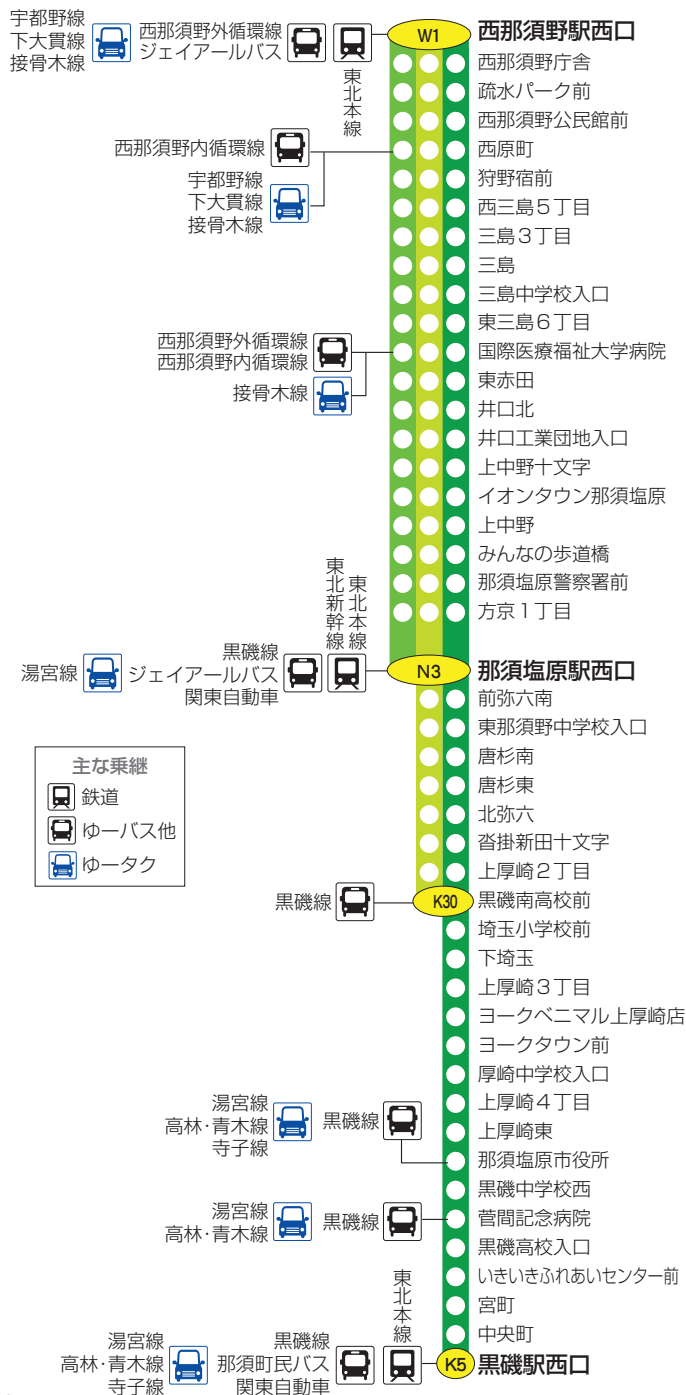

にしなすのせんくた 西那須野線〈下り〉

路線	駅名	平日		土曜・日曜・休日		休日									
		発	着	発	着	発	着								
西那須野線	W1 西那須野駅西口	7:15	7:15	7:30	8:10	9:05	10:10	11:05	13:05	14:05	15:05	15:50	17:20	18:20	
	西那須野庁舎	7:16	7:16	7:31	8:11	9:06	10:11	11:06	13:06	14:06	15:06	15:51	17:21	18:21	
	疏水パーク前	7:18	7:18	7:33	8:13	9:08	10:13	11:08	13:08	14:08	15:08	15:53	17:23	18:23	
	西那須野公民館前	7:19	7:19	7:34	8:14	9:09	10:14	11:09	13:09	14:09	15:09	15:54	17:24	18:24	
	西原町	7:21	7:21	7:36	8:16	9:11	10:16	11:11	13:11	14:11	15:11	15:56	17:26	18:26	
	狩野宿前	7:22	7:22	7:37	8:17	9:12	10:17	11:12	13:12	14:12	15:12	15:57	17:27	18:27	
	西三島5丁目	7:23	7:23	7:38	8:18	9:13	10:18	11:13	13:13	14:13	15:13	15:58	17:28	18:28	
	三島3丁目	7:24	7:24	7:39	8:19	9:14	10:19	11:14	13:14	14:14	15:14	15:59	17:29	18:29	
	三島	7:25	7:25	7:40	8:19	9:14	10:19	11:14	13:14	14:14	15:14	15:59	17:29	18:29	
	三島中学校入口	7:27	7:27	7:42	8:21	9:16	10:21	11:16	13:16	14:16	15:16	16:01	17:31	18:31	
	東三島6丁目	7:29	7:29	7:44	8:23	9:18	10:23	11:18	13:18	14:18	15:18	16:03	17:33	18:33	
	国際医療福祉大学病院	7:32	7:32	7:47	8:26	9:21	10:26	11:21	13:21	14:21	15:21	16:06	17:36	18:36	
	東赤田	7:33	7:33	7:48	8:27	9:22	10:27	11:22	13:22	14:22	15:22	16:07	17:37	18:37	
	井口北	7:34	7:34	7:49	8:28	9:23	10:28	11:23	13:23	14:23	15:23	16:08	17:38	18:38	
	井口工業団地入口	7:35	7:35	7:50	8:29	9:24	10:29	11:24	13:24	14:24	15:24	16:09	17:39	18:39	
	上中野十文字	7:38	7:38	7:53	8:32	9:27	10:32	11:27	13:27	14:27	15:27	16:12	17:42	18:42	
	イオンタウン那須塩原	通過	通過	通過	8:35	9:30	10:35	11:30	13:30	14:30	15:30	16:15	17:45	18:45	
	上中野	7:39	7:39	7:54	8:37	9:32	10:37	11:32	13:32	14:32	15:32	16:17	17:47	18:47	
	みんなの歩道橋	7:40	7:40	7:55	8:38	9:33	10:38	11:33	13:33	14:33	15:33	16:18	17:48	18:48	
	那須塩原警察署前	7:40	7:40	7:55	8:38	9:33	10:38	11:33	13:33	14:33	15:33	16:18	17:48	18:48	
	方京1丁目	7:41	7:41	7:56	8:39	9:34	10:39	11:34	13:34	14:34	15:34	16:19	17:49	18:49	
	着	7:45	7:45	8:06	8:43	9:38	10:43	11:38	13:38	14:38	15:38	16:23	17:53	18:53	
	黒磯線への乗入区間	N3 那須塩原駅西口	直通	直通	直通	直通	止	直通	直通	止	止	直通	直通	直通	直通
		発	7:50	7:50	8:10	8:44	9:55	10:44	11:39	13:50	15:00	15:39	16:40	17:58	18:54
		前弥六南	7:51	7:51	8:11	8:45	9:56	10:45	11:40	13:51	15:01	15:40	16:41	17:59	18:55
東那須野中学校入口		7:52	7:52	8:12	8:46	9:57	10:46	11:41	13:52	15:02	15:41	16:42	18:00	18:56	
唐杉南		7:52	7:52	8:12	8:46	9:57	10:46	11:41	13:52	15:02	15:41	16:42	18:00	18:56	
唐杉東		7:54	7:54	8:14	8:48	9:59	10:48	11:43	13:54	15:04	15:43	16:44	18:02	18:58	
北弥六		7:55	7:55	8:15	8:49	10:00	10:49	11:44	13:55	15:05	15:44	16:45	18:03	18:59	
沓掛新田十文字		7:56	7:56	8:16	8:50	10:01	10:50	11:45	13:56	15:06	15:45	16:46	18:04	19:00	
上厚崎2丁目		7:57	7:57	8:17	8:51	10:02	10:51	11:46	13:57	15:07	15:46	16:47	18:05	19:01	
K30 黒磯南高校前		8:00	8:00	8:20	8:54	10:05	10:54	11:49	14:00	15:10	15:49	16:50	18:08	19:04	
埼玉小学校前		8:01	止	止	8:55	10:06	10:55	11:50	14:01	15:11	15:50	16:51	18:09	19:05	
下埼玉		8:02	—	—	8:56	10:07	10:56	11:51	14:02	15:12	15:51	16:52	18:10	19:06	
上厚崎3丁目		8:03	—	—	8:57	10:08	10:57	11:52	14:03	15:13	15:52	16:53	18:11	19:07	
ヨークベニマル上厚崎店		通過	通過	通過	8:58	10:10	通過	通過	通過	通過	通過	通過	通過	通過	
ヨークタウン前		8:04	—	—	8:58	10:11	10:58	11:53	14:04	15:16	15:53	16:54	18:12	19:08	
厚崎中学校入口		8:05	—	—	8:59	10:12	10:59	11:54	14:05	15:17	15:54	16:55	18:13	19:09	
上厚崎4丁目		8:07	—	—	9:01	10:14	11:01	11:56	14:07	15:19	15:56	16:57	18:15	19:11	
上厚崎東		8:08	—	—	9:02	10:15	11:02	11:57	14:08	15:20	15:57	16:58	18:16	19:12	
那須塩原市役所		8:11	—	—	9:05	10:18	11:05	12:00	14:11	15:23	16:00	17:01	18:19	19:15	
黒磯中学校西		8:14	—	—	9:08	10:21	11:08	12:03	14:14	15:26	16:03	17:04	18:22	19:18	
菅間記念病院		8:17	—	—	9:11	10:24	11:11	12:06	14:17	15:29	16:06	17:07	18:25	19:21	
黒磯高校入口		8:19	—	—	9:13	10:26	11:13	12:08	14:19	15:31	16:08	17:09	18:27	19:23	
いきいきふれあいセンター前		8:20	—	—	9:14	10:27	11:14	12:09	14:20	15:32	16:09	17:10	18:28	19:24	
宮町		8:22	—	—	9:16	10:29	11:16	12:11	14:22	15:34	16:11	17:12	18:30	19:26	
中央町		8:23	—	—	9:17	10:30	11:17	12:12	14:23	15:35	16:12	17:13	18:31	19:27	
K5 黒磯駅西口	8:27	—	—	9:21	10:34	11:21	12:16	14:27	15:39	16:16	17:17	18:35	19:31