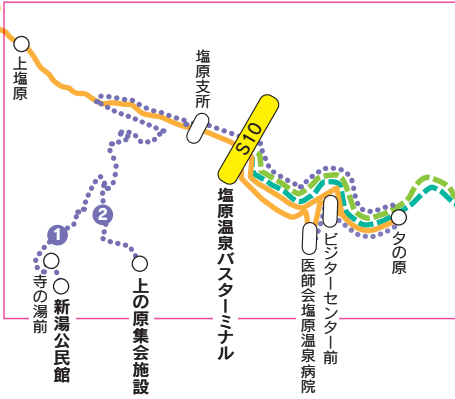

那須塩原市内公共交通マップ

男鹿高原駅

上三依塩原温泉口駅

塩原温泉バスターミナル周辺 (P4~5)

凡例

ジェイアールバス 塩原本線	新湯線①	●●●●● (P24-25)
関東自動車 那須線	新湯線②	●●●●● (P24-25)
関東自動車 馬西他	宇都野線①	●●●●● (P26-27)
関東自動車 板室線	宇都野線②	●●●●● (P26-27)
大田原市営バス 大田原市内循環線	下大貫線	●●●●● (P28-29)
大田原市営バス 那須塩原駅線他	接骨木線①	●●●●● (P30-31)
那須町民バス 追分・黒磯線	接骨木線②	●●●●● (P30-31)
高速バス	湯宮線①	●●●●● (P32-33)
	湯宮線②	●●●●● (P32-33)
	高林・青木線①	●●●●● (P34-35)
	高林・青木線②	●●●●● (P34-35)
	寺子線①	●●●●● (P36-37)
	寺子線②	●●●●● (P36-37)
	塩原・上三依線	●●●●● (P12-13)
	西那須野外循環線	●●●●● (P14-15)
	西那須野内循環線	●●●●● (P14-15)
	西那須野線	●●●●● (P16-19)
	西那須野線 (直通黒磯南高校前)	●●●●● (P16-19)
	西那須野線 (直通黒磯駅)	●●●●● (P16-19)
	黒磯線	●●●●● (P20-21)
	黒磯線 (黒磯南高校止まり)	●●●●● (P22)
	黒磯線 (黒磯南高校止まり・急行)	●●●●● (P22)

NASHUSHIBARA CITY