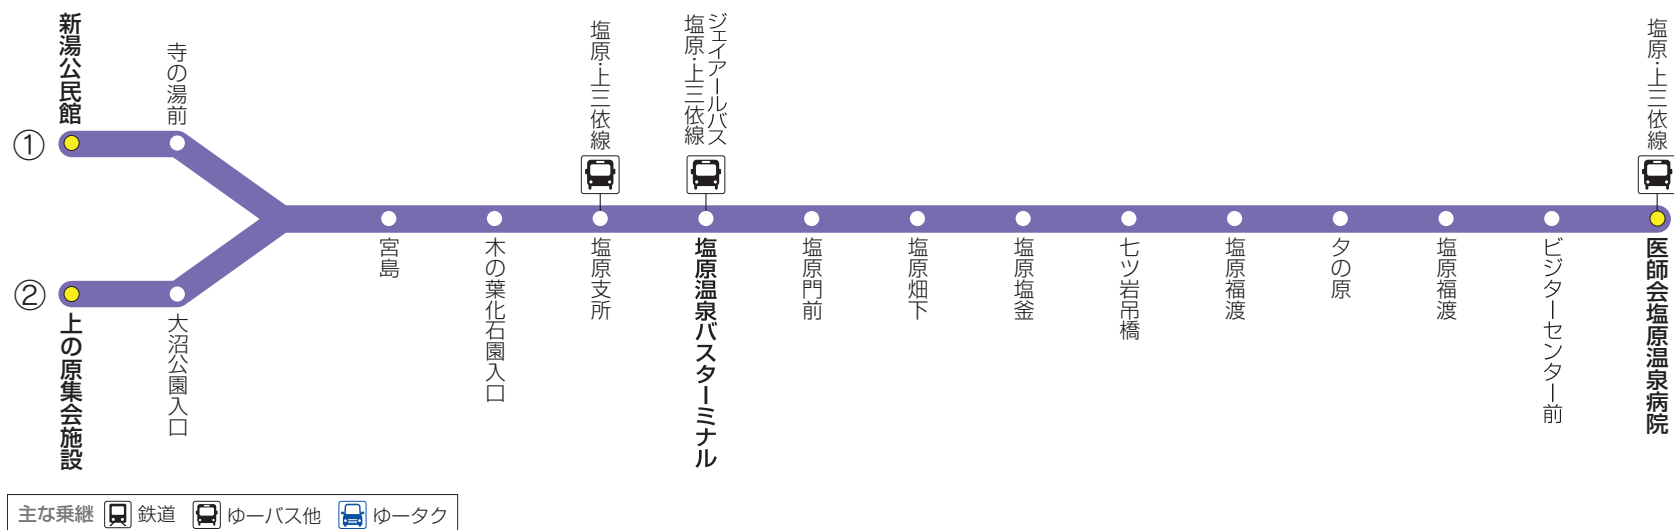

上り

のりば \ 便番	1	3	5	7	9	11
系統	②	①	①	①	②	①
新湯公民館	-	9:55	11:15	12:40	-	15:30
寺の湯前	-	9:55	11:15	12:40	-	15:30
上の原集会施設	8:20	-	-	-	14:10	-
大沼公園入口	8:20	-	-	-	14:10	-
宮島	8:30	10:10	11:30	12:55	14:20	15:45
木の葉化石園入口	8:30	10:10	11:30	12:55	14:20	15:45
塩原支所	8:35	10:15	11:35	13:00	14:25	15:50
塩原温泉バスターミナル	8:35	10:15	11:35	13:00	14:25	15:50
塩原門前	8:35	10:15	11:35	13:00	14:25	15:50
塩原畑下	8:40	10:20	11:40	13:05	14:30	15:55
塩原塩釜	8:40	10:20	11:40	13:05	14:30	15:55
セツ岩吊橋	8:45	10:25	11:45	13:10	14:35	16:00
塩原福渡	8:45	10:25	11:45	13:10	14:35	16:00
タの原	8:45	10:25	11:45	13:10	14:35	16:00
塩原福渡	8:45	10:25	11:45	13:10	14:35	16:00
ビジターセンター前	8:48	10:28	11:48	13:13	14:38	16:03
医師会塩原温泉病院	8:48	10:28	11:48	13:13	14:38	16:03

下り

のりば \ 便番	2	4	6	8	10	12
系統	②	①	①	①	②	①
医師会塩原温泉病院	9:10	10:40	12:00	13:15	14:40	17:10
ビジターセンター前	9:13	10:43	12:03	13:18	14:43	17:13
塩原福渡	9:13	10:43	12:03	13:18	14:43	17:13
タの原	9:13	10:43	12:03	13:18	14:43	17:13
塩原福渡	9:13	10:43	12:03	13:18	14:43	17:13
セツ岩吊橋	9:18	10:48	12:08	13:23	14:48	17:18
塩原塩釜	9:18	10:48	12:08	13:23	14:48	17:18
塩原畑下	9:23	10:53	12:13	13:28	14:53	17:23
塩原門前	9:23	10:53	12:13	13:28	14:53	17:23
塩原温泉バスターミナル	9:23	10:53	12:13	13:28	14:53	17:23
塩原支所	9:28	10:58	12:18	13:33	14:58	17:28
木の葉化石園入口	9:28	10:58	12:18	13:33	14:58	17:28
宮島	9:38	-	-	-	15:08	-
大沼公園入口	9:38	-	-	-	15:08	-
上の原集会施設	9:38	-	-	-	15:08	-
寺の湯前	-	11:13	12:33	13:48	-	17:43
新湯公民館	-	11:13	12:33	13:48	-	17:43

2019年3月16日改正