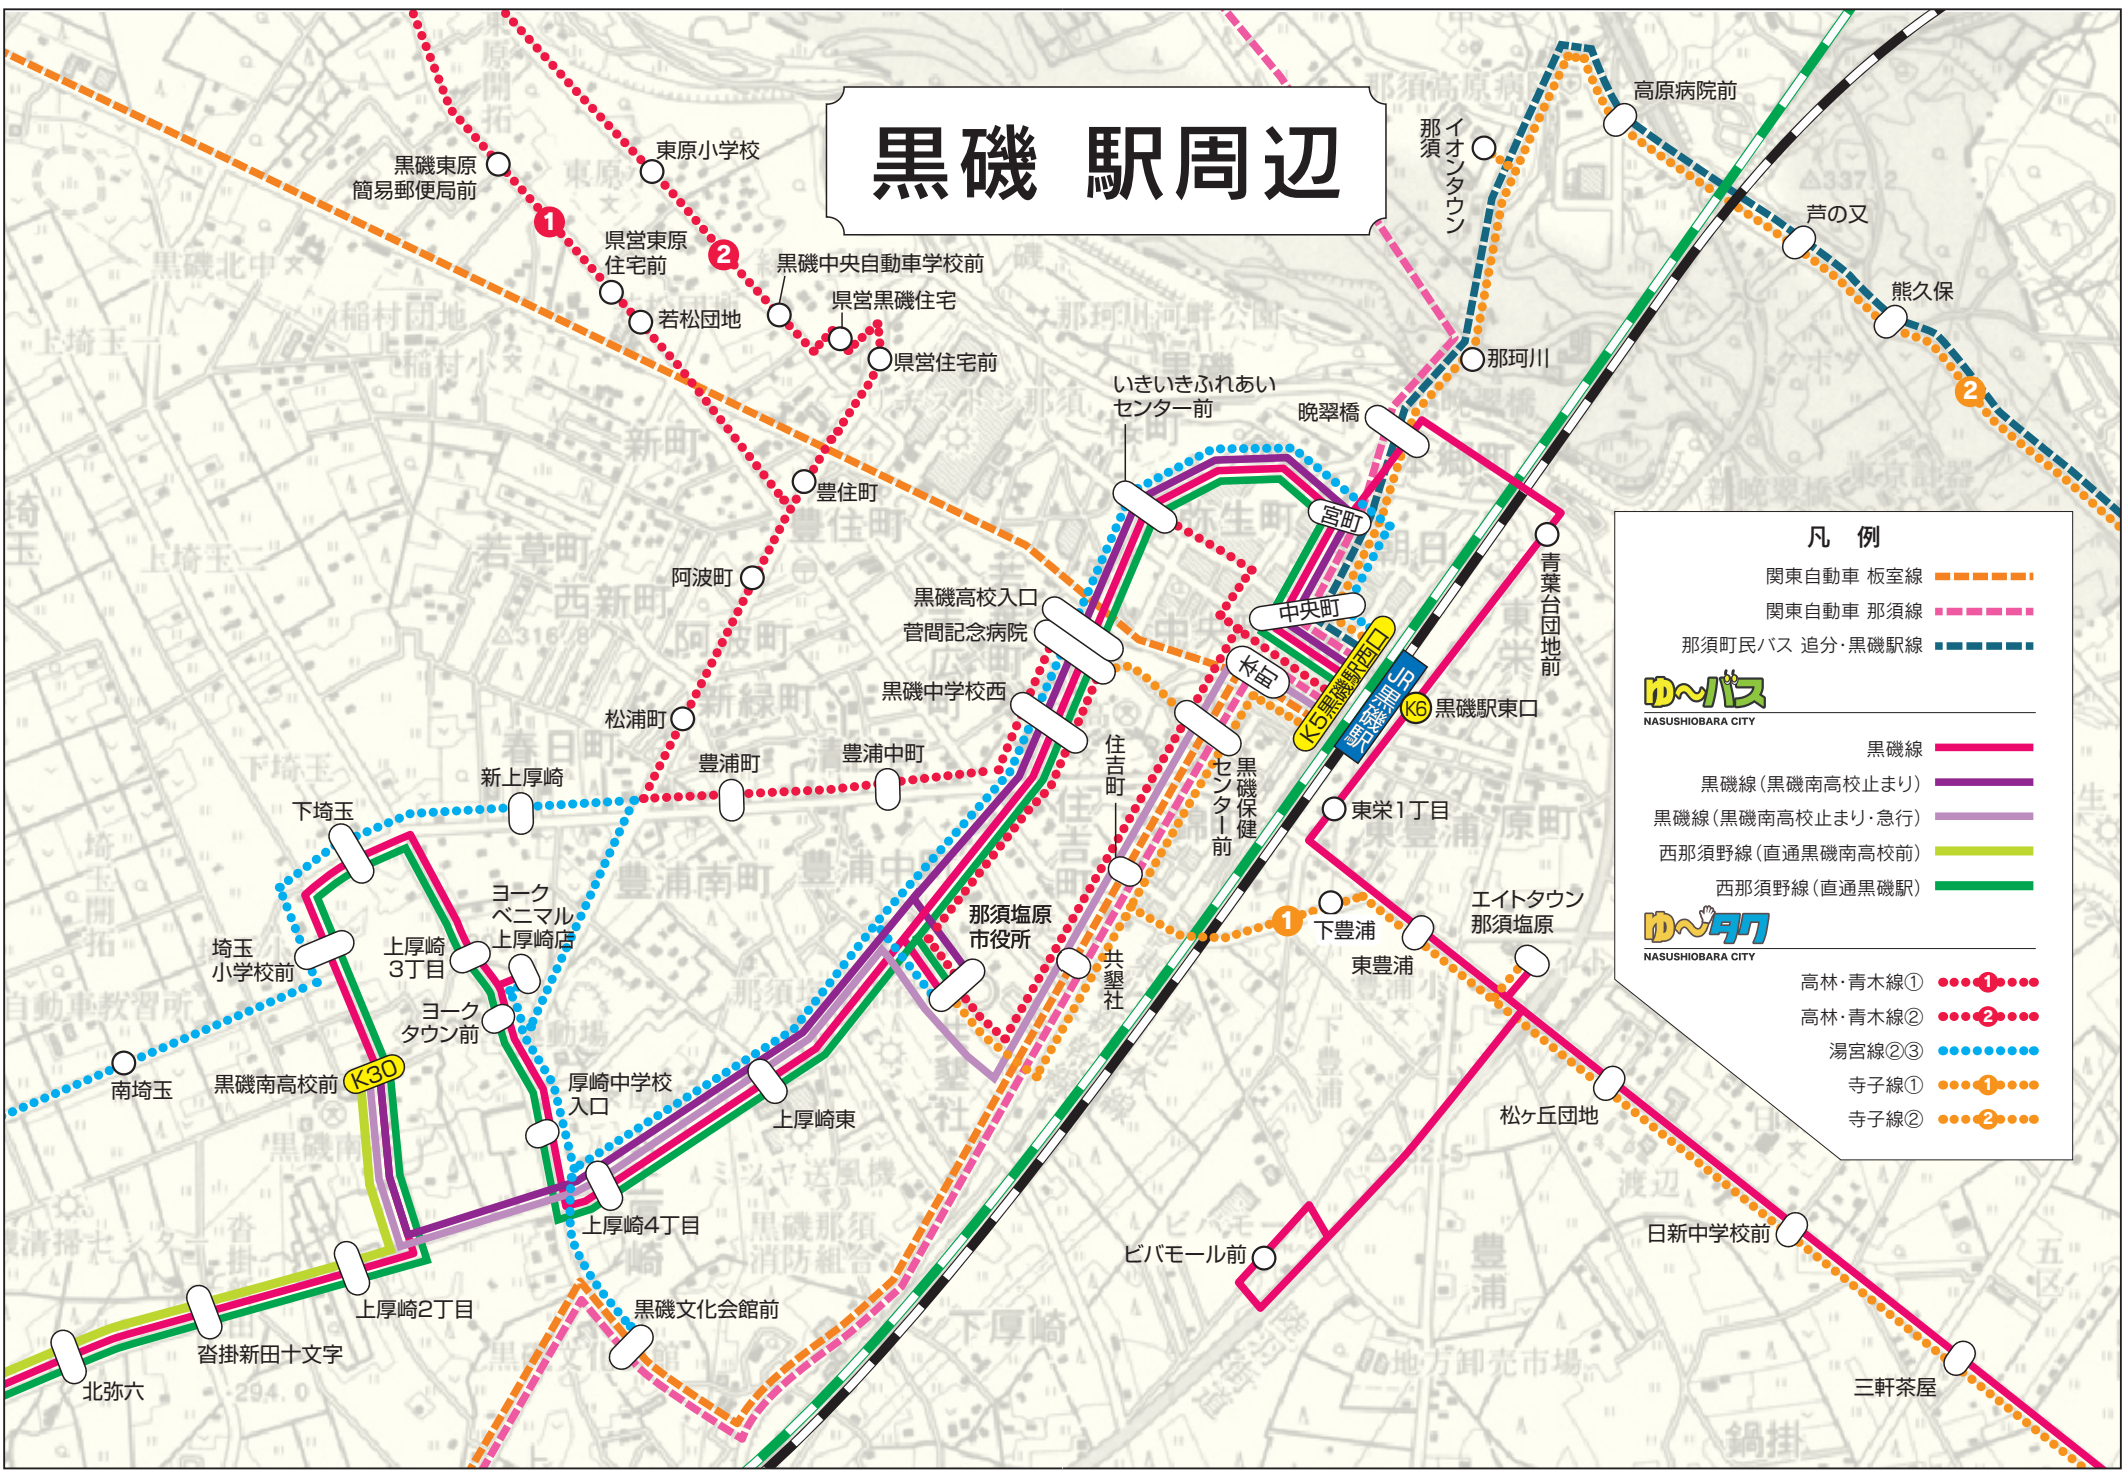

黒磯 駅周辺

凡例

- 関東自動車 板室線 (Orange dashed line)
- 関東自動車 那須線 (Pink dashed line)
- 那須町民バス 追分・黒磯駅線 (Blue dashed line)

バス
NASUSHIOBARA CITY

- 黒磯線 (Red solid line)
- 黒磯線 (黒磯南高校止まり) (Purple solid line)
- 黒磯線 (黒磯南高校止まり・急行) (Light purple solid line)
- 西那須野線 (直通黒磯南高校前) (Light green solid line)
- 西那須野線 (直通黒磯駅) (Green solid line)

バス
NASUSHIOBARA CITY

- 高林・青木線① (Red dotted line with 1)
- 高林・青木線② (Red dotted line with 2)
- 湯宮線②③ (Blue dotted line)
- 寺子線① (Orange dotted line with 1)
- 寺子線② (Orange dotted line with 2)