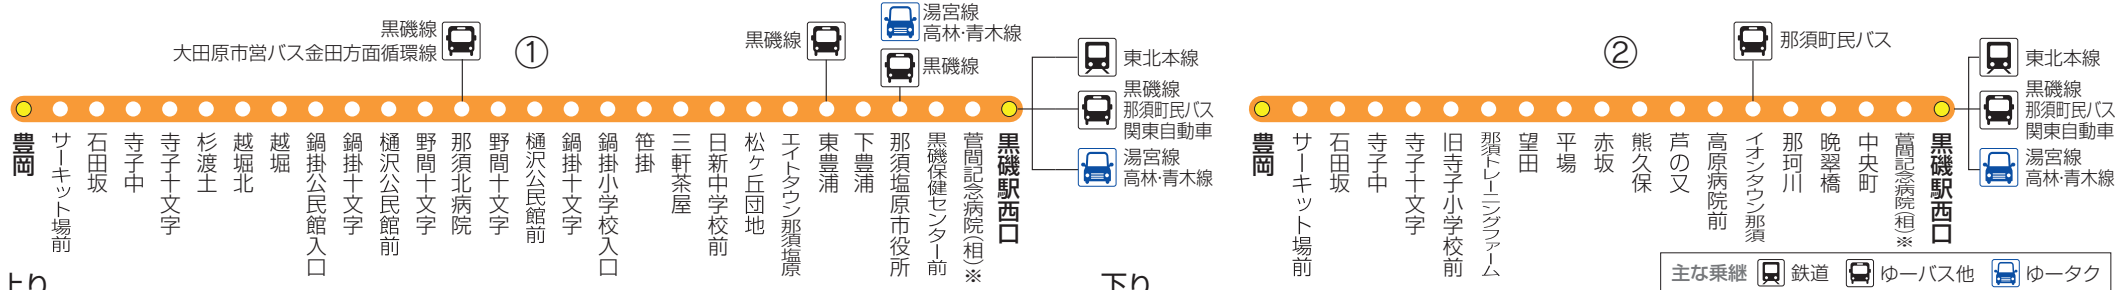

上り

のりば	便番	1	3	5	7	9	11	13
系統		①	②	①	②	①	②	①
豊岡	岡	7:00	8:50	9:50	12:20	13:30	15:10	16:25
サーキット場前								
石田坂		7:03	8:53	9:53	12:23	13:33	15:13	16:28
寺子中								
寺子十文字								
旧寺子小学校前								
那須トレーニングファーム			9:00		12:30		15:20	
望田								
平場								
赤坂								
熊久保		-						
芦の又								
高原病院前								
イオンタウン那須			9:05		12:35		15:25	
那珂川								
晩翠橋								
中央町								
越堀								
越堀北		7:10		10:00		13:40		16:35
鍋掛公民館入口								
樋沢公民館前								
野間十文字		7:17		10:07		13:47		16:42
那須北病院								
野間十文字								
樋沢公民館前		7:23		10:13		13:53		16:48
鍋掛小学校入口								
笹掛		7:30		10:20		14:00		16:55
三軒茶屋								
日新中学校前								
松ヶ丘団地								
イトタウン那須塩原		7:35		10:25		14:05		17:00
東豊浦								
下豊浦								
那須塩原市役所		7:40		10:30		14:10		17:05
黒磯保健センター前		7:43		10:33		14:13		17:08
菅間記念病院(相)※		7:45	9:12	10:35	12:42	14:15	15:32	17:10
黒磯駅西口								

※「菅間記念病院(相)」は、相乗り時のみ利用できるのりばです。

下り

のりば	便番	2	4	6	8	10	12	14
系統		①	②	①	②	①	②	①
黒磯駅西口		7:52	9:26	10:50	12:50	14:20	15:50	17:40
菅間記念病院(相)※								
黒磯保健センター前		7:54		10:52		14:22		17:42
那須塩原市役所		7:57		10:55		14:25		17:45
下豊浦								
東豊浦								
イトタウン那須塩原		8:02		11:00		14:30		17:50
松ヶ丘団地								
日新中学校前								
三軒茶屋		8:07		11:05		14:35		17:55
笹掛								
鍋掛小学校入口								
鍋掛十文字		8:14		11:12		14:42		18:02
樋沢公民館前								
野間十文字								
那須北病院		8:20		11:18		14:48		18:08
野間十文字								
樋沢公民館前								
鍋掛十文字								
越堀		8:27		11:25		14:55		18:15
越堀北								
杉渡								
中央町								
晩翠橋								
那珂川								
イオンタウン那須			9:33		12:57		15:57	
高原病院前								
芦の又								
熊久保								
赤坂								
平場								
望田			9:38		13:02		16:02	
那須トレーニングファーム								
旧寺子小学校前								
寺子十文字								
寺子中		8:34	9:45	11:32	13:09	15:02	16:09	18:22
石田坂								
サーキット場前								
豊岡		8:37	9:48	11:35	13:12	15:05	16:12	18:25

※「菅間記念病院(相)」は、相乗り時のみ利用できるのりばです。