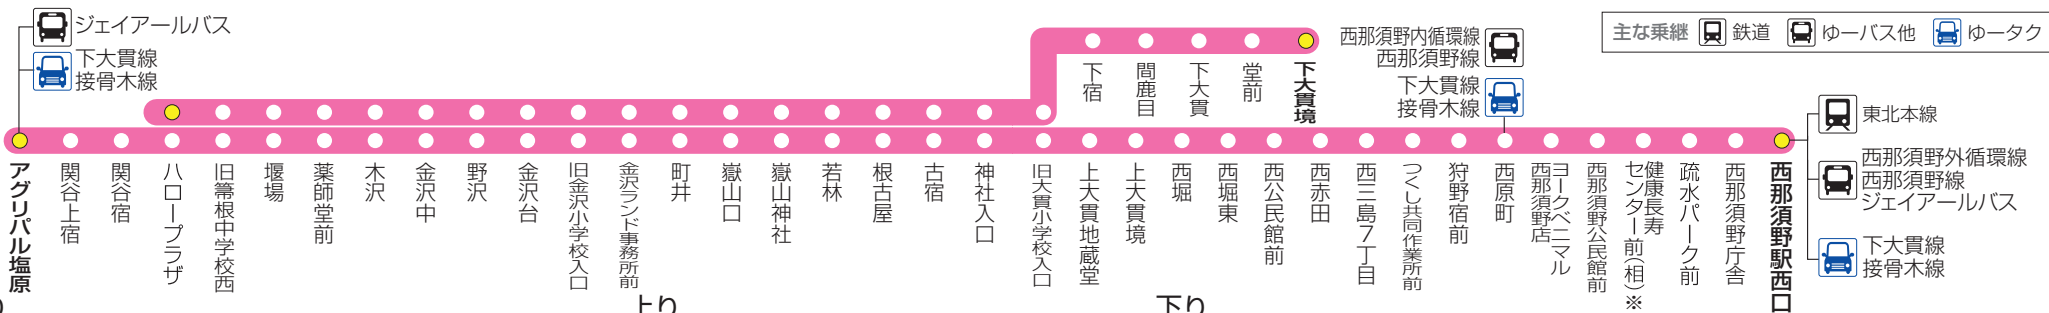

上り

のりば	便番	1	3	5	7	9	11
アグリパル塩原		6:40	8:20	10:20	12:20	14:20	16:30
関谷上宿							
関谷宿							
ハロープラザ		6:45	8:25	10:25	12:25	14:25	16:35
旧常根中学校西							
堰場							
薬師堂前		6:48	8:28	10:28	12:28	14:28	16:38
木沢							
金沢中							
野沢							
金沢台							
旧金沢小学校入口		6:52	8:32	10:32	12:32	14:32	16:42
金沢ランド事務所前							
町井							
嶽山口							
嶽山神社		6:56	8:36	10:36	12:36	14:36	16:46
若林							
根古屋							
古宿		7:00	8:40	10:40	12:40	14:40	16:50
神社入口							
旧大貫小学校入口							
上大貫地蔵堂		7:04	8:44	10:44	12:44	14:44	16:54
上大貫境							
西堀東							
西公民館前		7:08	8:48	10:48	12:48	14:48	16:58
西赤田							
西三島7丁目							
つくし共同作業所前							
狩野宿前							
西原町		7:12	8:52	10:52	12:52	14:52	17:02
ヨークベニマル西那須野店							
西那須野公民館前							
健康長寿センター前(相)※							
疏水パーク前		7:14	8:54	10:54	12:54	14:54	17:04
西那須野庁舎							
西那須野駅西口		7:15	8:55	10:55	12:55	14:55	17:05

上り

のりば	便番	13	
		10/1~2月末日 3/1~9/30	
ハロープラザ		17:30	18:30
旧常根中学校西			
堰場			
薬師堂前		17:35	18:35
木沢			
金沢中			
野沢			
金沢台			
旧金沢小学校入口		17:40	18:40
金沢ランド事務所前			
町井			
嶽山口			
嶽山神社		17:45	18:45
若林			
根古屋			
古宿		17:50	18:50
神社入口			
旧大貫小学校入口			
下宿		17:55	18:55
間鹿目			
下大貫			
堂前		18:00	19:00
下大貫境			

下り

のりば	便番	2	4	6	8	10	12
西那須野駅西口		7:15	9:35	11:35	13:35	15:30	17:15
西那須野庁舎		7:16	9:36	11:36	13:36	15:31	17:16
疏水パーク前							
健康長寿センター前(相)※							
西那須野公民館前							
ヨークベニマル西那須野店		7:18	9:38	11:38	13:38	15:33	17:18
西原町							
狩野宿前							
つくし共同作業所前							
西三島7丁目							
西赤田		7:22	9:42	11:42	13:42	15:37	17:22
西公民館前							
西堀東							
上大貫境							
上大貫地蔵堂		7:26	9:46	11:46	13:46	15:41	17:26
旧大貫小学校入口							
神社入口							
古宿		7:30	9:50	11:50	13:50	15:45	17:30
根古屋							
若林							
嶽山神社		7:34	9:54	11:54	13:54	15:49	17:34
嶽山口							
町井							
金沢ランド事務所前							
旧金沢小学校入口		7:38	9:58	11:58	13:58	15:53	17:38
金沢台							
野沢							
金沢中							
木沢		7:42	10:02	12:02	14:02	15:57	17:42
薬師堂前							
堰場							
旧常根中学校西							
ハロープラザ		7:45	10:05	12:05	14:05	16:00	17:45
関谷宿							
関谷上宿		7:50	10:10	12:10	14:10	16:05	17:50
アグリパル塩原							

※「健康長寿センター前(相)」は、相乗り時のみ利用できるのりばです。

※「健康長寿センター前(相)」は、相乗り時のみ利用できるのりばです。2024年4月1日改正