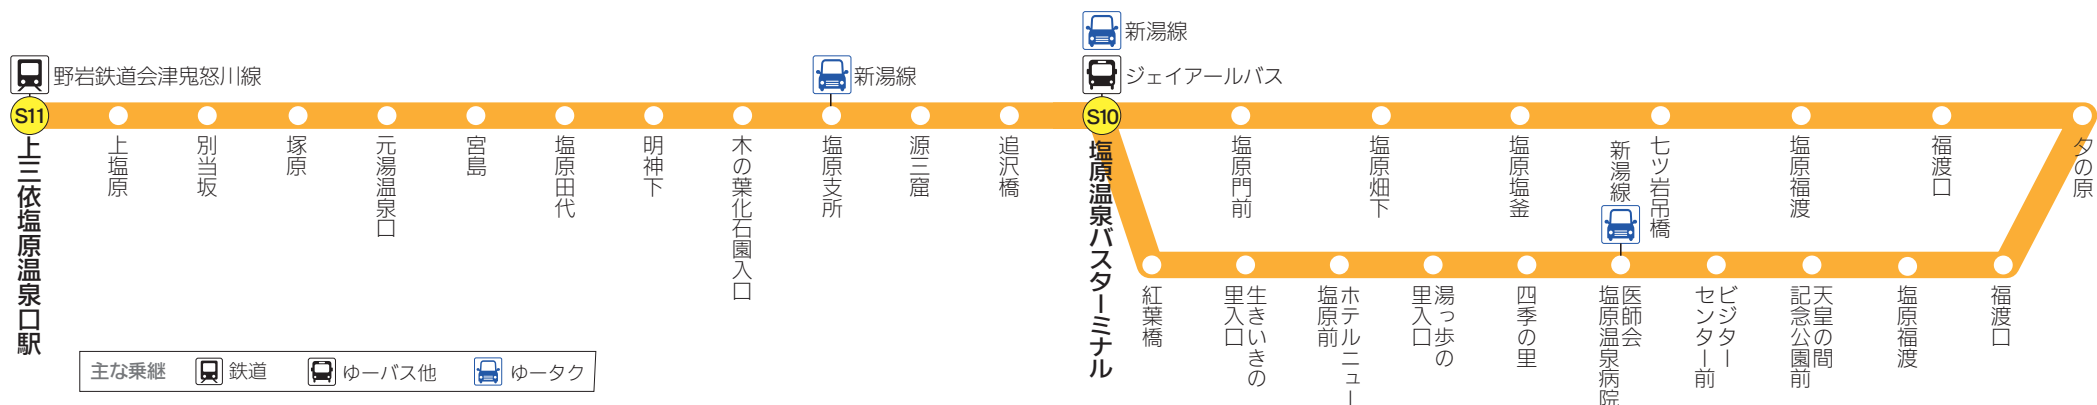

## お出かけには便利な1日乗車券をご利用ください

「ゆーバス・ゆータクー日乗車券」は、購入した日に限り、1日中何度でも乗り降りいただけます。

ゆーバスからゆータクへ、ゆータクからゆーバスへの乗継も可能です。お求めの際は、ゆーバス、ゆータク車内にて乗務員までお声をおかけください。

## ゆーバス運行事業者

路線名	事業所名	住所・電話
塩原・上三依線	ジェイアールバス関東株式会社 西那須野支店	那須塩原市永田町1-7 TEL 0287-36-0109
西那須野外循環線		
西那須野内循環線		
西那須野線	やしお観光バス株式会社	那須塩原市三区町528-11 TEL 0287-37-3335
黒磯線		

主な乗継 鉄道 ゆーバス他 ゆータク

上り

<b>S11</b>	上三依塩原温泉口駅	7:30	9:30	11:25	12:20	13:55	15:45	17:25
	上塩原	7:42	9:42	11:37	12:32	14:07	15:57	17:37
	別当坂	7:43	9:43	11:38	12:33	14:08	15:58	17:38
	塚原	7:43	9:43	11:38	12:33	14:08	15:58	17:38
	元湯温泉口	7:44	9:44	11:39	12:34	14:09	15:59	17:39
	宮島	7:45	9:45	11:40	12:35	14:10	16:00	17:40
	塩原田代	7:46	9:46	11:41	12:36	14:11	16:01	17:41
	明神下	7:46	9:46	11:41	12:36	14:11	16:01	17:41
	木の葉化石園入口	7:47	9:47	11:42	12:37	14:12	16:02	17:42
	塩原支所	7:48	9:48	11:43	12:38	14:13	16:03	17:43
	源三窟	7:49	9:49	11:44	12:39	14:14	16:04	17:44
	追沢橋	7:50	9:50	11:45	12:40	14:15	16:05	17:45
<b>S10</b>	塩原温泉バスターミナル	7:53	9:53	11:48	12:43	14:18	16:08	17:48
	塩原門前	7:54	9:54	11:49	12:44	14:19	16:09	—
	塩原畑下	7:54	9:54	11:49	12:44	14:19	16:09	—
	塩原塩釜	7:55	9:55	11:50	12:45	14:20	16:10	—
	七ツ岩吊橋	7:56	9:56	11:51	12:46	14:21	16:11	—
	塩原福渡	7:58	9:58	11:53	12:48	14:23	16:13	—
	福渡口	7:58	9:58	11:53	12:48	14:23	16:13	—
	夕の原	8:01	10:01	11:56	12:51	14:26	16:16	—
	福渡口	8:02	10:02	11:57	12:52	14:27	16:17	—
	塩原福渡	8:02	10:02	11:57	12:52	14:27	16:17	—
	天皇の間記念公園前	8:03	10:03	11:58	12:53	14:28	16:18	—
	ビジターセンター前	8:04	10:04	11:59	12:54	14:29	16:19	—
	医師会塩原温泉病院	8:05	10:05	12:00	12:55	14:30	16:20	—
	四季の里	8:06	10:06	12:01	12:56	14:31	16:21	—
	湯っ歩の里入口	8:08	10:08	12:03	12:58	14:33	16:23	—
	ホテルニュー塩原前	8:09	10:09	12:04	12:59	14:34	16:24	—
	生きいきの里入口	8:09	10:09	12:04	12:59	14:34	16:24	—
	紅葉橋	8:10	10:10	12:05	13:00	14:35	16:25	—
<b>S10</b>	塩原温泉バスターミナル	8:15	10:15	12:10	13:05	14:40	16:30	—