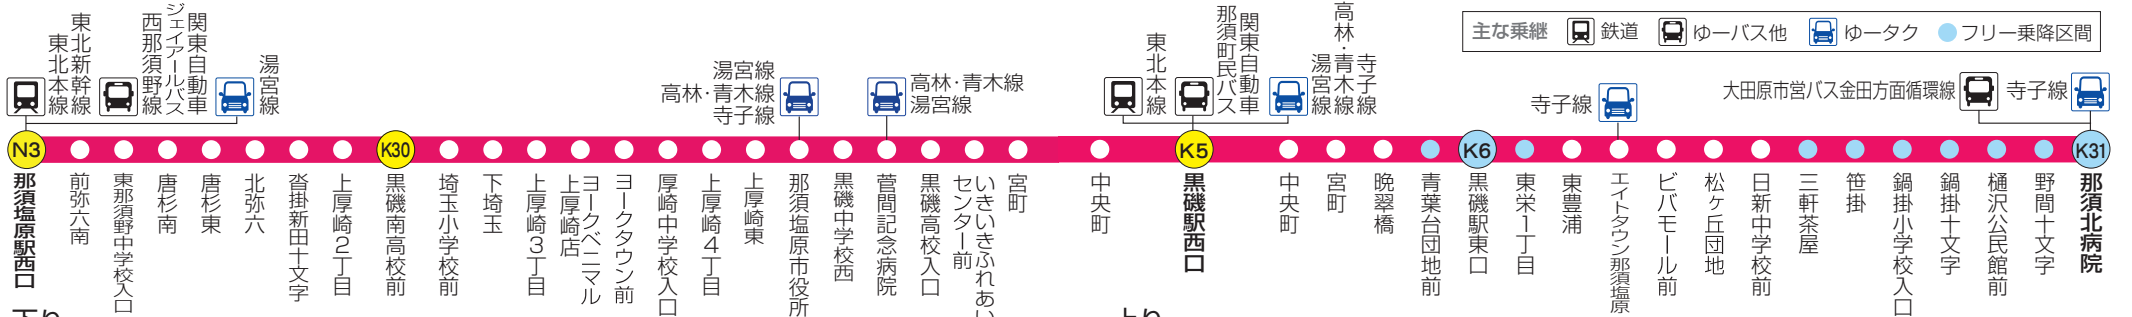

黒磯線

「青葉台団地前」～「東栄1丁目」及び「三軒茶屋」～「那須北病院」は、フリー乗降区間です

下り	N3	K30	K5	K6	K31
那須塩原駅西口	7:50	-	9:55	11:39	-
前弥六	7:51	-	9:56	11:40	-
東那須野中学校入口	7:52	-	9:57	11:41	-
唐杉南	7:54	-	9:59	11:43	-
唐杉東	7:55	-	10:00	11:44	-
沓掛新田十文字	7:56	-	10:01	11:45	-
上厚崎2丁目	7:57	-	10:02	11:46	-
K30 黒磯南高校前	8:00	-	10:05	11:49	-
埼玉小学校前	8:01	-	10:06	11:50	-
下埼玉	8:02	-	10:07	11:51	-
上厚崎3丁目	8:03	-	10:08	11:52	-
ヨークベニマル上厚崎店	通過	-	10:10	通過	-
ヨークタウン前	8:04	-	10:11	11:53	-
上厚崎中学校入口	8:05	-	10:12	11:54	-
上厚崎4丁目	8:07	-	10:14	11:56	-
上厚崎	8:08	-	10:15	11:57	-
那須塩原市役所	8:11	-	10:18	12:00	-
黒磯中学校西	8:14	-	10:21	12:03	-
菅間記念病院	8:17	-	10:24	12:06	-
黒磯高校入口	8:19	-	10:26	12:08	-
いきいきふれあいセンター前	8:20	-	10:27	12:09	-
宮町	8:22	-	10:29	12:11	-
中央	8:23	-	10:30	12:12	-
着	8:27	-	10:34	12:16	-
K5 黒磯駅西口	止	-	止	-	-
中央	8:45	10:15	11:15	12:50	14:00
宮町	8:46	10:16	11:16	12:51	14:01
晩翠橋	8:47	10:17	11:17	12:52	14:02
青葉台団地前	8:48	10:18	11:18	12:53	14:03
K6 黒磯駅東口	8:50	10:20	11:20	12:55	14:05
東栄1丁目	8:52	10:22	11:22	12:57	14:07
東豊浦	8:53	10:23	11:23	12:58	14:08
イトタウン那須塩原	8:54	10:24	11:24	12:59	14:09
ビバモール前	8:57	10:27	11:27	13:02	14:12
松ヶ丘団地	9:03	10:33	11:33	13:08	14:18
日新中学校前	9:07	10:37	11:37	13:12	14:22
三軒茶屋	9:08	10:38	11:38	13:13	14:23
笹掛小学校入口	9:09	10:39	11:39	13:14	14:24
鍋掛十文字	9:10	10:40	11:40	13:15	14:25
樋沢公民館前	9:11	10:41	11:41	13:16	14:26
野間十文字	9:13	10:43	11:43	13:18	14:28
那須北病院	9:14	10:44	11:44	13:19	14:29
	9:15	10:45	11:45	13:20	14:30
K31 那須塩原駅西口	9:19	10:49	11:49	13:24	14:34

上り	K31	K6	K5	K6	N3
那須北病院	7:20	-	9:30	11:00	12:00
野間十文字	7:22	-	9:32	11:02	12:02
樋沢公民館前	7:23	-	9:33	11:03	12:03
鍋掛十文字	7:24	-	9:34	11:04	12:04
鍋掛小学校入口	7:25	-	9:35	11:05	12:05
笹掛	7:26	-	9:36	11:06	12:06
三軒茶屋	7:28	-	9:38	11:08	12:08
日新中学校前	7:29	-	9:39	11:09	12:09
松ヶ丘団地	7:30	-	9:40	11:10	12:10
ビバモール前	通過	-	9:45	11:15	12:15
イトタウン那須塩原	7:32	-	9:51	11:21	12:21
東豊浦	7:33	-	9:52	11:22	12:22
東栄1丁目	7:34	-	9:53	11:23	12:23
K6 黒磯駅東口	7:36	-	9:55	11:25	12:25
青葉台団地前	7:37	-	9:56	11:26	12:26
晩翠橋	7:39	-	9:58	11:28	12:28
宮町	7:40	-	9:59	11:29	12:29
中央	7:41	-	10:00	11:30	12:30
着	7:45	-	10:04	11:34	12:34
K5 黒磯駅西口	止	-	止	-	-
中央	-	9:05	-	11:50	-
宮町	-	9:06	-	11:51	-
いきいきふれあいセンター前	-	9:07	-	11:52	-
黒磯高校入口	-	9:09	-	11:54	-
菅間記念病院	-	9:10	-	11:55	-
黒磯中学校西	-	9:13	-	11:58	-
那須塩原市役所	-	9:15	-	12:00	-
上厚崎	-	9:19	-	12:04	-
上厚崎4丁目	-	9:22	-	12:07	-
上厚崎	-	9:23	-	12:08	-
上厚崎中学校入口	-	9:24	-	12:09	-
ヨークタウン前	-	9:25	-	12:10	-
ヨークベニマル上厚崎店	-	9:27	-	通過	-
下厚崎3丁目	-	9:28	-	12:11	-
下埼玉	-	9:29	-	12:12	-
埼玉小学校前	-	9:30	-	12:13	-
K30 黒磯南高校前	-	9:34	-	12:17	-
上厚崎2丁目	-	9:36	-	12:19	-
沓掛新田十文字	-	9:36	-	12:19	-
北弥六	-	9:37	-	12:20	-
唐杉南	-	9:38	-	12:21	-
唐杉東	-	9:38	-	12:21	-
東那須野中学校入口	-	9:40	-	12:23	-
前弥六	-	9:41	-	12:24	-
N3 那須塩原駅西口	-	9:44	-	12:27	-

※赤字は「西那須野線」(16～19ページ)の運行便です。
※黒磯線において、黒磯駅で別の事業者が運行する路線に乗継ぐ場合は、両方の運賃がかかります。

2024年4月1日改正