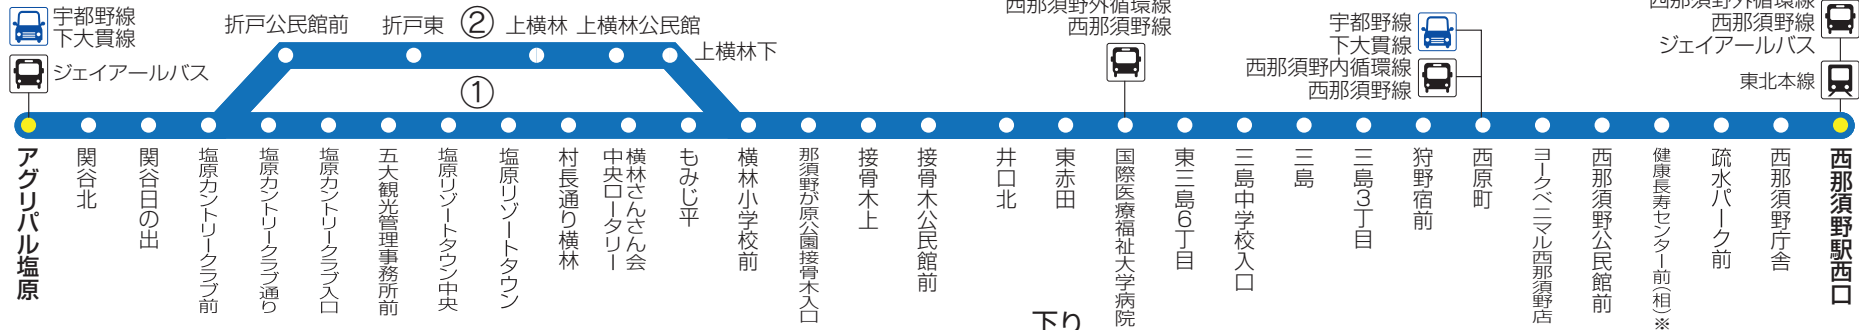

主な乗継 鉄道 ゆーバス他 ゆータク

上り

のりば	便番	1	3	5	7	9	11	13
系統		①	②	①	①	①	①	①
アグリパル塩原		6:35	8:00	10:00	12:00	13:30	15:10	17:20
関谷北		6:35	8:00	10:00	12:00	13:30	15:10	17:20
関谷日の出		6:38	8:03	10:03	12:03	13:33	15:13	17:23
塩原カントリークラブ前		6:38	8:03	10:03	12:03	13:33	15:13	17:23
塩原カントリークラブ通り		6:40		10:05	12:05	13:35	15:15	17:25
塩原カントリークラブ入口		6:40		10:05	12:05	13:35	15:15	17:25
五大観光管理事務所前		6:45	-	10:10	12:10	13:40	15:20	17:30
塩原リゾートタウン中央		6:45	-	10:10	12:10	13:40	15:20	17:30
塩原リゾートタウン		6:45	-	10:10	12:10	13:40	15:20	17:30
村長通り横林		6:50		10:15	12:15	13:45	15:25	17:35
横林さんさん会中央ロータリー		6:50		10:15	12:15	13:45	15:25	17:35
もみじ平		6:50		10:15	12:15	13:45	15:25	17:35
折戸公民館前								
折戸東								
上横林		-	8:13	-	-	-	-	-
上横林公民館		-	8:13	-	-	-	-	-
上横林下								
横林小学校前		6:55	8:20	10:20	12:20	13:50	15:30	17:40
那須野が原公園接骨木入口		6:55	8:20	10:20	12:20	13:50	15:30	17:40
接骨木上		6:55	8:20	10:20	12:20	13:50	15:30	17:40
接骨木公民館前		6:55	8:20	10:20	12:20	13:50	15:30	17:40
井口北		7:00	8:25	10:25	12:25	13:55	15:35	17:45
東赤田		7:00	8:25	10:25	12:25	13:55	15:35	17:45
国際医療福祉大学病院		7:02	8:27	10:27	12:27	13:57	15:37	17:47
東三島6丁目		7:02	8:27	10:27	12:27	13:57	15:37	17:47
三島中学校入口		7:05	8:30	10:30	12:30	14:00	15:40	17:50
三島		7:05	8:30	10:30	12:30	14:00	15:40	17:50
三島3丁目		7:05	8:30	10:30	12:30	14:00	15:40	17:50
狩野宿前		7:10	8:35	10:35	12:35	14:05	15:45	17:55
西原町		7:10	8:35	10:35	12:35	14:05	15:45	17:55
ヨークベニマル西那須野店		7:10	8:35	10:35	12:35	14:05	15:45	17:55
西那須野公民館前		7:10	8:35	10:35	12:35	14:05	15:45	17:55
健康長寿センター前(相)※		7:10	8:35	10:35	12:35	14:05	15:45	17:55
疏水パーク前		7:13	8:38	10:38	12:38	14:08	15:48	17:58
西那須野庁舎		7:13	8:38	10:38	12:38	14:08	15:48	17:58
西那須野駅西口		7:15	8:40	10:40	12:40	14:10	15:50	18:00

下り