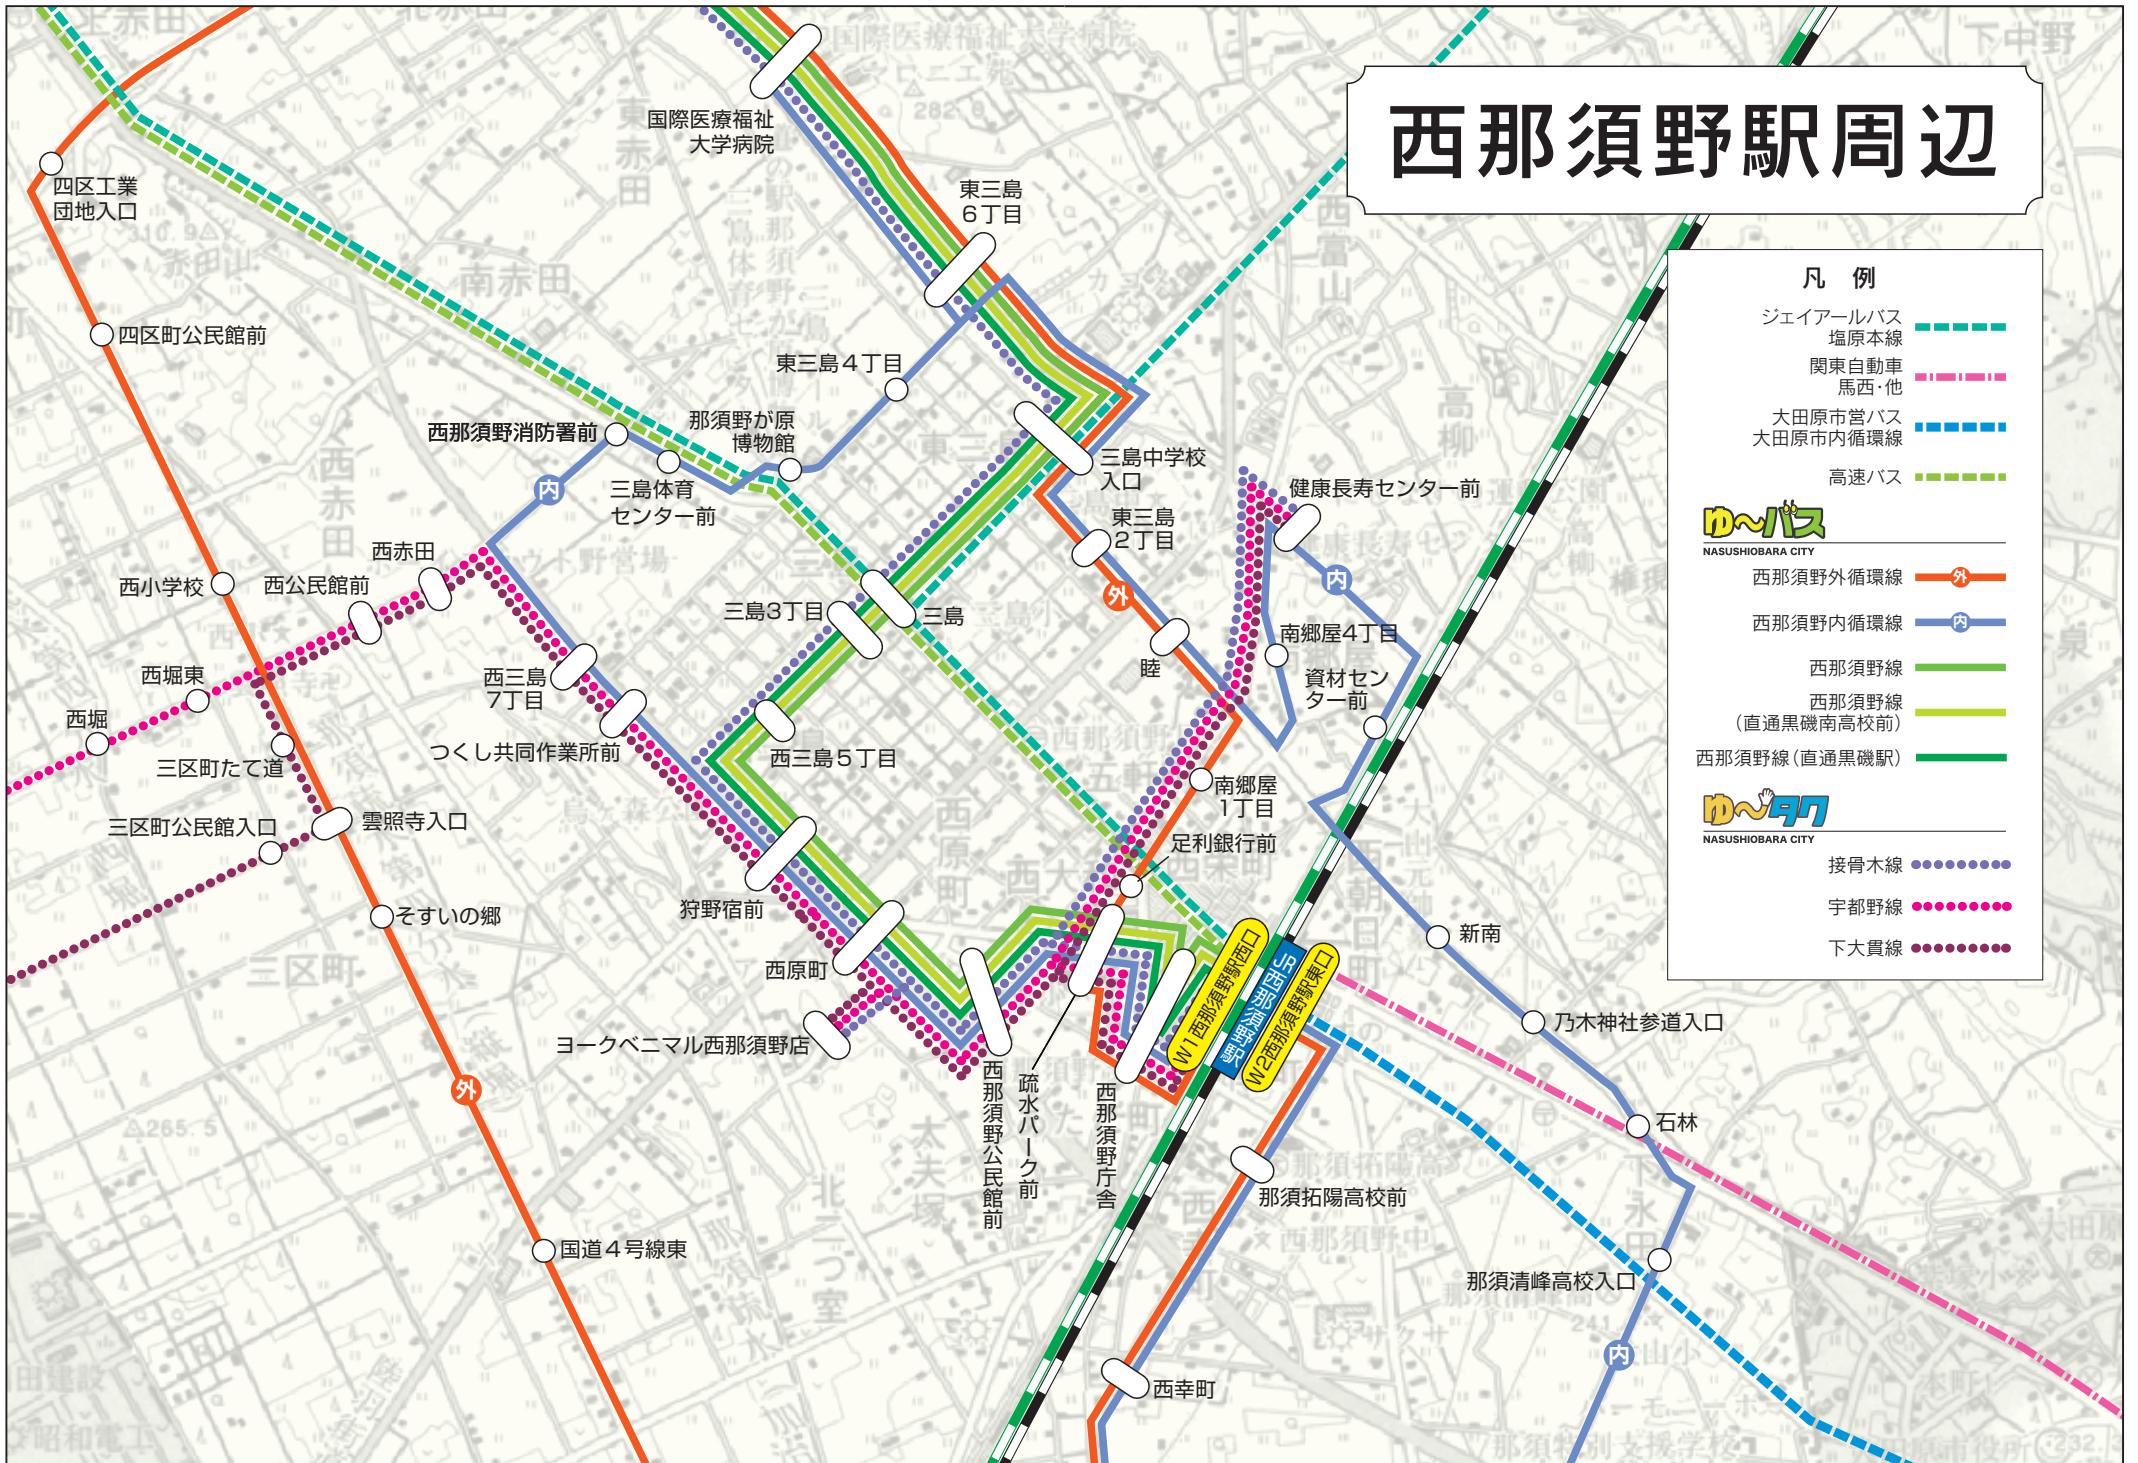

# 西那須野駅周辺

**凡例**

- ジェイアールバス 塩原本線 (Green dashed line)
- 関東自動車 馬西・他 (Pink dashed line)
- 大田原市営バス 大田原市内循環線 (Blue dashed line)
- 高速バス (Green dotted line)

**ゆ〜バス**  
NASUSHIOBARA CITY

- 西那須野外循環線 (Orange line with '外' marker)
- 西那須野内循環線 (Blue line with '内' marker)
- 西那須野線 (Green line)
- 西那須野線 (直通黒磯南高校前) (Light green line)
- 西那須野線 (直通黒磯駅) (Dark green line)

**ゆ〜97**  
NASUSHIOBARA CITY

- 接骨木線 (Blue dotted line)
- 宇都野線 (Pink dotted line)
- 下大貫線 (Purple dotted line)