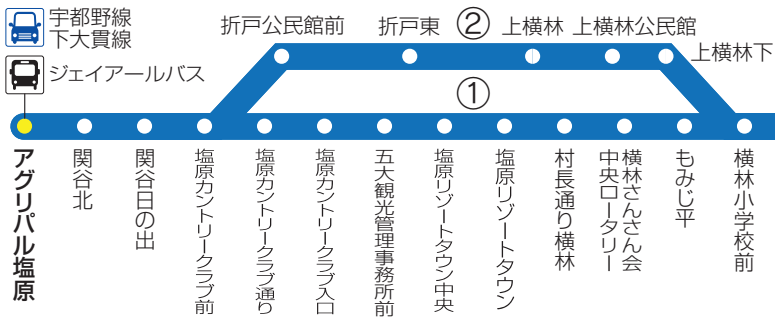

主な乗継 鉄道 ゆーバス他 ゆータク

西那須野内循環線
西那須野外循環線
西那須野線

宇都野線
下大貫線
西那須野内循環線
西那須野線

宇都野線
下大貫線
西那須野外循環線
西那須野線
ジェイアールバス
東北本線

上り

のりば	便番	1	3	5	7	9	11	13
系統		①	②	①	①	①	①	①
アグリパル塩原		6:35	8:00	10:00	12:00	13:30	15:10	17:20
関谷北		6:35	8:00	10:00	12:00	13:30	15:10	17:20
関谷日の出		6:38	8:03	10:03	12:03	13:33	15:13	17:23
塩原カントリークラブ前		6:38	8:03	10:03	12:03	13:33	15:13	17:23
塩原カントリークラブ通り		6:40		10:05	12:05	13:35	15:15	17:25
塩原カントリークラブ入口		6:40		10:05	12:05	13:35	15:15	17:25
五大観光管理事務所前		6:45	-	10:10	12:10	13:40	15:20	17:30
塩原リゾートタウン中央		6:45	-	10:10	12:10	13:40	15:20	17:30
塩原リゾートタウン		6:45	-	10:10	12:10	13:40	15:20	17:30
村長通り横林		6:50		10:15	12:15	13:45	15:25	17:35
横林さんさん会中央ロータリー		6:50		10:15	12:15	13:45	15:25	17:35
もみじ平		6:50		10:15	12:15	13:45	15:25	17:35
折戸公民館前		6:55		10:20	12:20	13:50	15:30	17:40
折戸東		6:55		10:20	12:20	13:50	15:30	17:40
上横林		-	8:13	-	-	-	-	-
上横林公民館		-	8:13	-	-	-	-	-
上横林下		-	8:13	-	-	-	-	-
横林小学校前		6:55	8:20	10:20	12:20	13:50	15:30	17:40
横林小学校前		6:55	8:20	10:20	12:20	13:50	15:30	17:40
那須野が原公園接骨木入口		6:55	8:20	10:20	12:20	13:50	15:30	17:40
接骨木上		6:55	8:20	10:20	12:20	13:50	15:30	17:40
接骨木公民館前		6:55	8:20	10:20	12:20	13:50	15:30	17:40
井口北		7:00	8:25	10:25	12:25	13:55	15:35	17:45
東赤田		7:00	8:25	10:25	12:25	13:55	15:35	17:45
国際医療福祉大学病院		7:02	8:27	10:27	12:27	13:57	15:37	17:47
東三島6丁目		7:02	8:27	10:27	12:27	13:57	15:37	17:47
三島中学校入口		7:05	8:30	10:30	12:30	14:00	15:40	17:50
三島		7:05	8:30	10:30	12:30	14:00	15:40	17:50
三島3丁目		7:05	8:30	10:30	12:30	14:00	15:40	17:50
三島		7:05	8:30	10:30	12:30	14:00	15:40	17:50
三島3丁目		7:05	8:30	10:30	12:30	14:00	15:40	17:50
三島中学校入口		7:05	8:30	10:30	12:30	14:00	15:40	17:50
東三島6丁目		7:05	8:30	10:30	12:30	14:00	15:40	17:50
国際医療福祉大学病院		7:05	8:30	10:30	12:30	14:00	15:40	17:50
東赤田		7:05	8:30	10:30	12:30	14:00	15:40	17:50
井口北		7:05	8:30	10:30	12:30	14:00	15:40	17:50
接骨木公民館前		7:05	8:30	10:30	12:30	14:00	15:40	17:50
接骨木上		7:05	8:30	10:30	12:30	14:00	15:40	17:50
那須野が原公園接骨木入口		7:05	8:30	10:30	12:30	14:00	15:40	17:50
横林小学校前		7:05	8:30	10:30	12:30	14:00	15:40	17:50
上横林下		7:05	8:30	10:30	12:30	14:00	15:40	17:50
上横林公民館		7:05	8:30	10:30	12:30	14:00	15:40	17:50
上横林		7:05	8:30	10:30	12:30	14:00	15:40	17:50
折戸東		7:05	8:30	10:30	12:30	14:00	15:40	17:50
折戸公民館前		7:05	8:30	10:30	12:30	14:00	15:40	17:50
もみじ平		7:05	8:30	10:30	12:30	14:00	15:40	17:50
横林さんさん会中央ロータリー		7:40	9:05	11:35			15:05	18:25
村長通り横林		7:40	9:05	11:35			15:05	18:25
塩原リゾートタウン		7:45	9:10	11:40			15:10	18:30
塩原リゾートタウン中央		7:45	9:10	11:40			15:10	18:30
五大観光管理事務所前		7:45	9:10	11:40			15:10	18:30
塩原カントリークラブ入口		7:50	9:15	11:45			15:15	18:35
塩原カントリークラブ通り		7:50	9:15	11:45			15:15	18:35
塩原カントリークラブ前		7:50	9:15	11:45			15:15	18:35
関谷日の出		7:52	9:17	11:47	13:22	15:17	17:12	18:37
関谷北		7:52	9:17	11:47	13:22	15:17	17:12	18:37
アグリパル塩原		7:55	9:20	11:50	13:25	15:20	17:15	18:40

※「健康長寿センター前(相)」は、相乗り時のみ利用できるのりばです。

下り