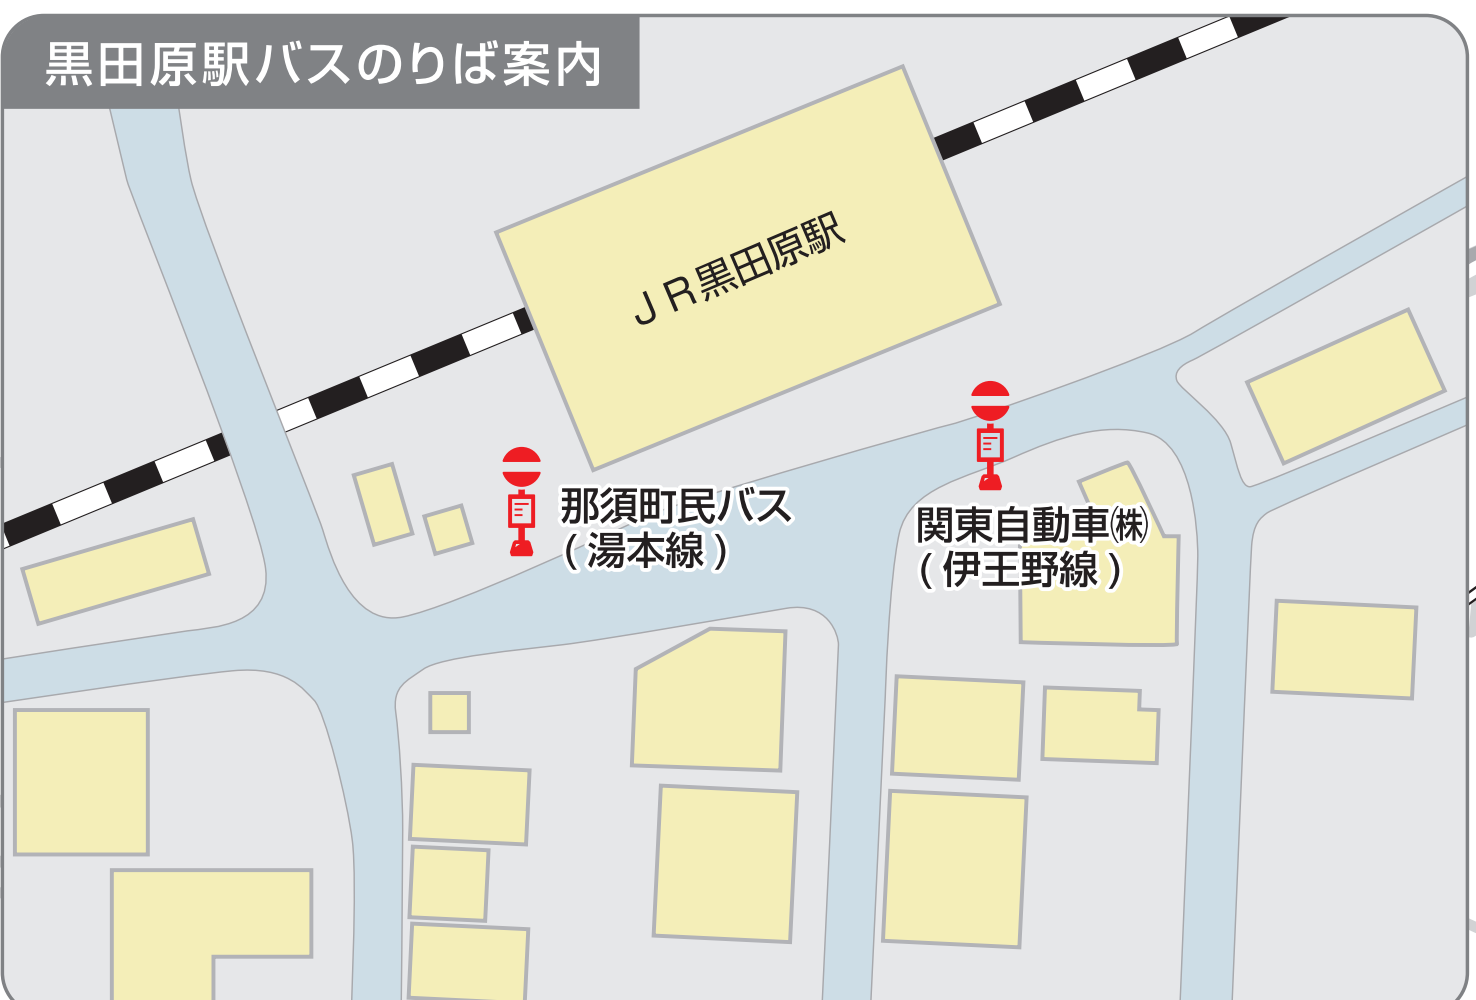

那須地域 広域交通MAP

WIDE BUS MAP in NASU

- 関東自動車(株) 関東バス**
- 那須線
 - 板室線
 - 伊王野線
 - 那須赤十字病院線
 - 大田原市役所～五峰の湯線
 - 西那須野駅～馬頭線
 - 大田原線
 - 西那須野駅～五峰の湯線

- 那須町民バス**
- 追分・黒磯駅線
 - 湯本線
- 那須町デマンド交通**
- 北部運行区域
 - 南部運行区域

- 高速バス「那須・塩原号」
(那須・塩原⇄バス新宿)**
- 那須温泉行き(塩原経由)
 - 西那須野駅行き

- ジェイアールバス関東(株)**
- 塩原本線

- 那須塩原市ゆ～タク**
- 新湯線
 - 下大貫線
 - 宇都野線
 - 接骨木線
 - 湯宮線
 - 高林・青木線
 - 寺子線

- 那須塩原市ゆ～バス**
- 西那須野線
 - 西那須野外循環線
 - 西那須野内循環線
 - 黒磯線
 - 黒磯線(黒磯南高校止まり)
 - 塩原・上三依線

- 大田原市
デマンド交通「らくらと一号」**
- 湯津上・黒羽運行区域
 - 親園・野崎・佐久山運行区域
 - 湯津上・黒羽線
 - 親園・佐久山線
 - 野崎・佐久山線

- 大田原市営バス**
- 大田原市内循環線
 - まちなか線
 - 那須塩原駅線
 - 大田原女子高線
 - 金田方面循環線
 - 野崎方面循環線
 - 金丸線
 - 蛭田・湯津上線
 - 雲巖寺線
 - 須賀川線
 - 黒磯駅・黒羽高校線

- 那珂川町コミュニティバス**
- 馬頭烏山線
- 那珂川町デマンドタクシー
「なかちゃん号」**
- 運行区域(町内全域)

主要バス路線 運行方面図

駅などの主要停留所からどの方面に行くバスがあるのかアルファベットとカラーリングでわかりやすく掲載しました。
バス正面の「行先表示」には、バスがどの方面に向かうのかを表すアルファベットが表示されます。(裏面参照)