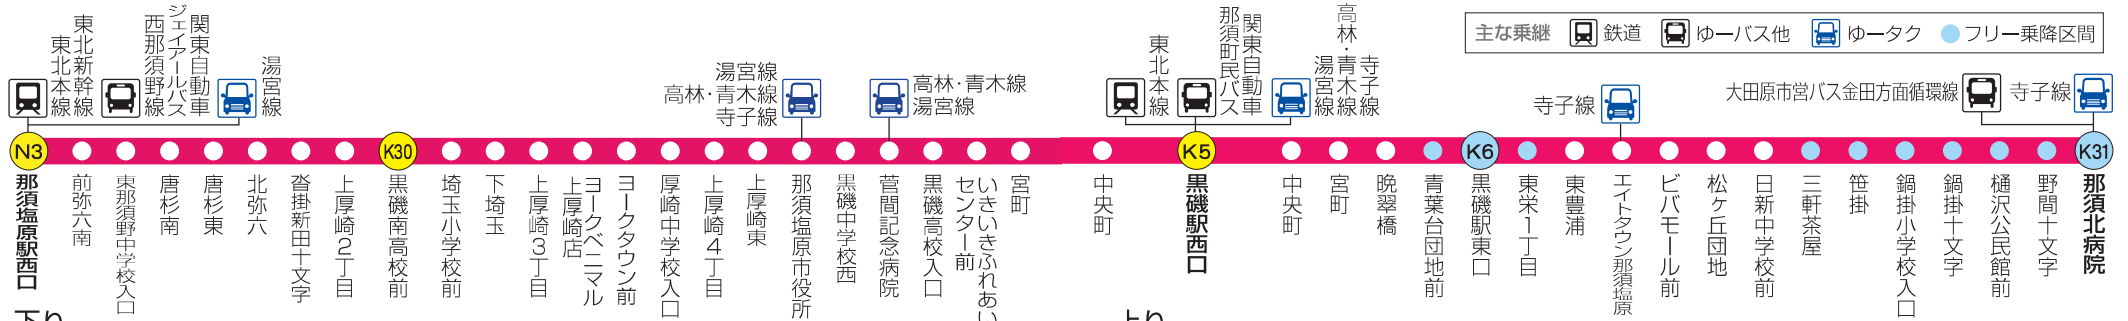

下り

Table of train arrival and departure times for the downward direction (下り) from N3 to K31.

上り

Table of train arrival and departure times for the upward direction (上り) from K31 to N3.

※赤字は「西那須野線」(16～19ページ)の運行便です。
※黒磯線において、黒磯駅で別の事業者が運行する路線に乗継ぐ場合は、両方の運賃がかかります。