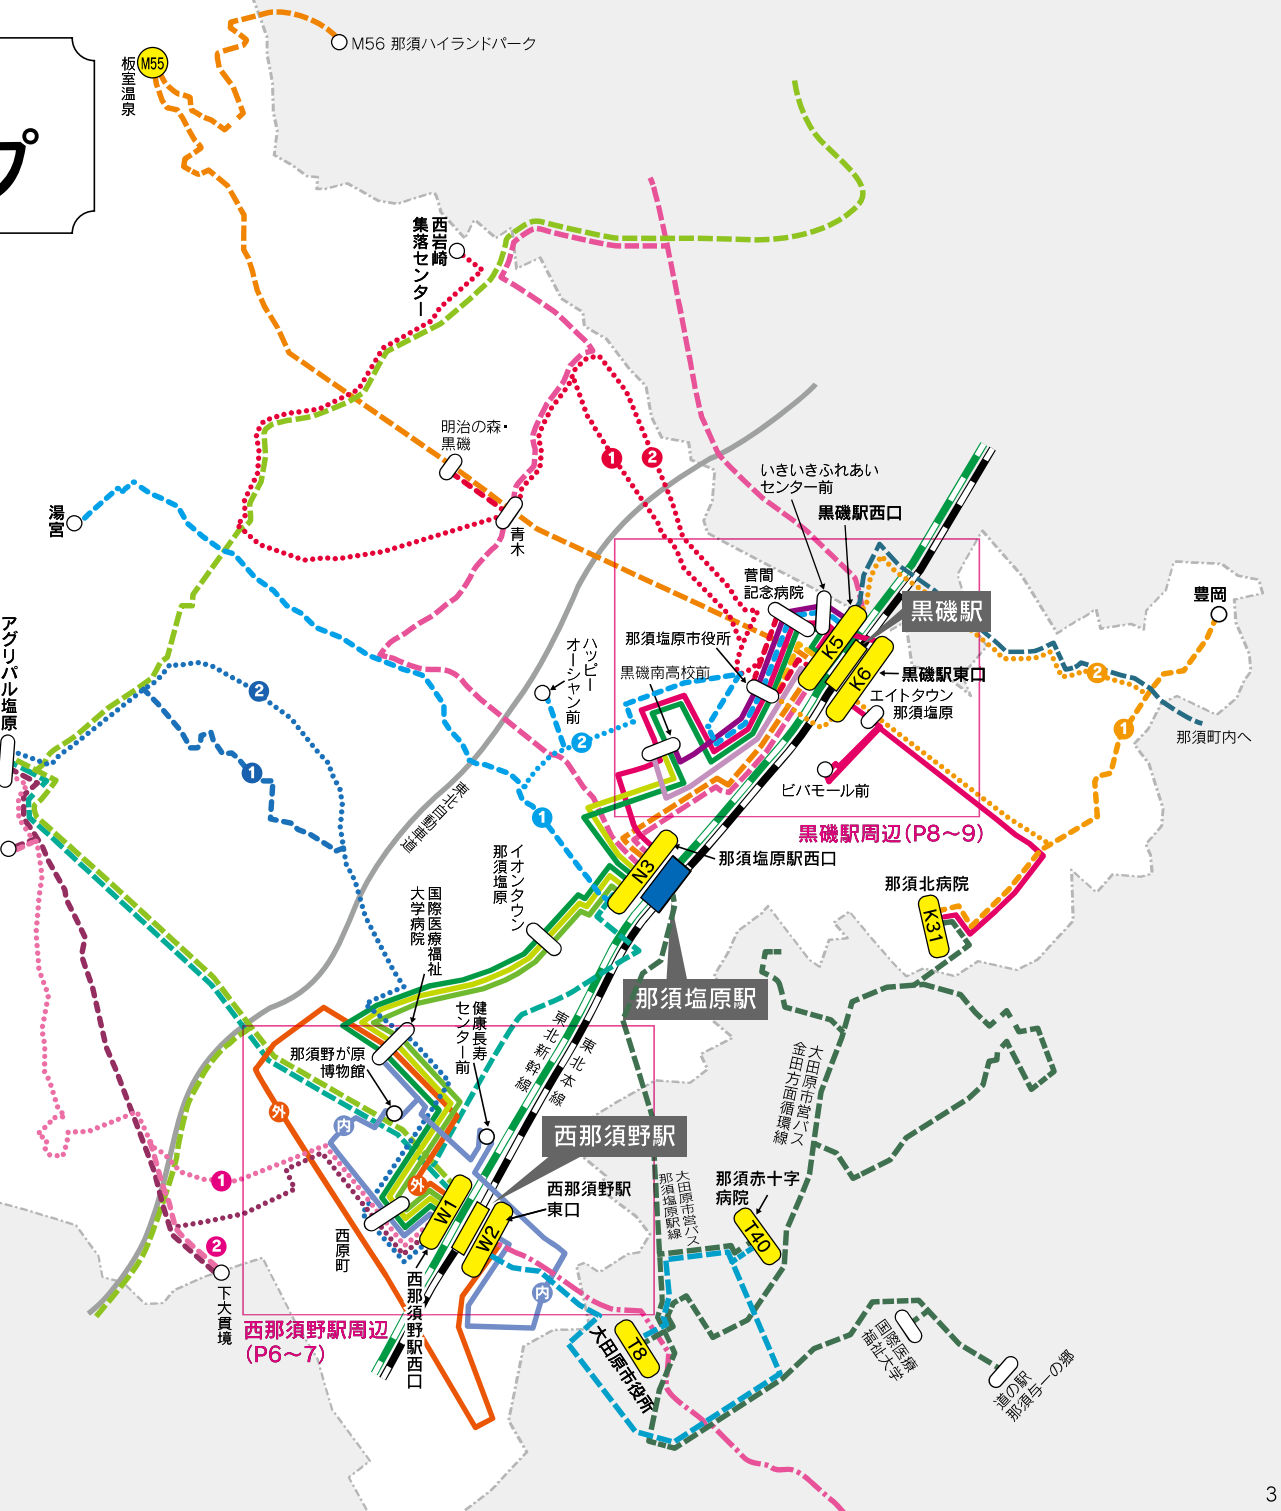

凡例	
ジェイアールバス 塩原本線	新湯線① (P24-25)
関東自動車 那須線	新湯線② (P26-27)
関東自動車 馬西他	宇都野線① (P26-27)
関東自動車 板室線	宇都野線② (P28-29)
大田原市営バス 大田原市内循環線	下大貫線 (P28-29)
大田原市営バス 那須塩原駅線他	接骨木線① (P30-31)
那須町民バス 追分・黒磯駅線	接骨木線② (P30-31)
高速バス	湯宮線① (P32-33)
	湯宮線② (P32-33)
	高林・青木線① (P34-35)
	高林・青木線② (P34-35)
	寺子線① (P36-37)
	寺子線② (P36-37)
塩原・上三依線 (P12-13)	
西那須野外循環線 (P14-15)	
西那須野内循環線 (P16-19)	
西那須野線 (P16-19)	
西那須野線 (直通黒磯南高校前)	
西那須野線 (直通黒磯駅)	
黒磯線 (P20-21)	
黒磯線 (黒磯南高校止まり)	
黒磯線 (黒磯南高校止まり・急行)	

M56 那須ハイランドパーク
板室温泉