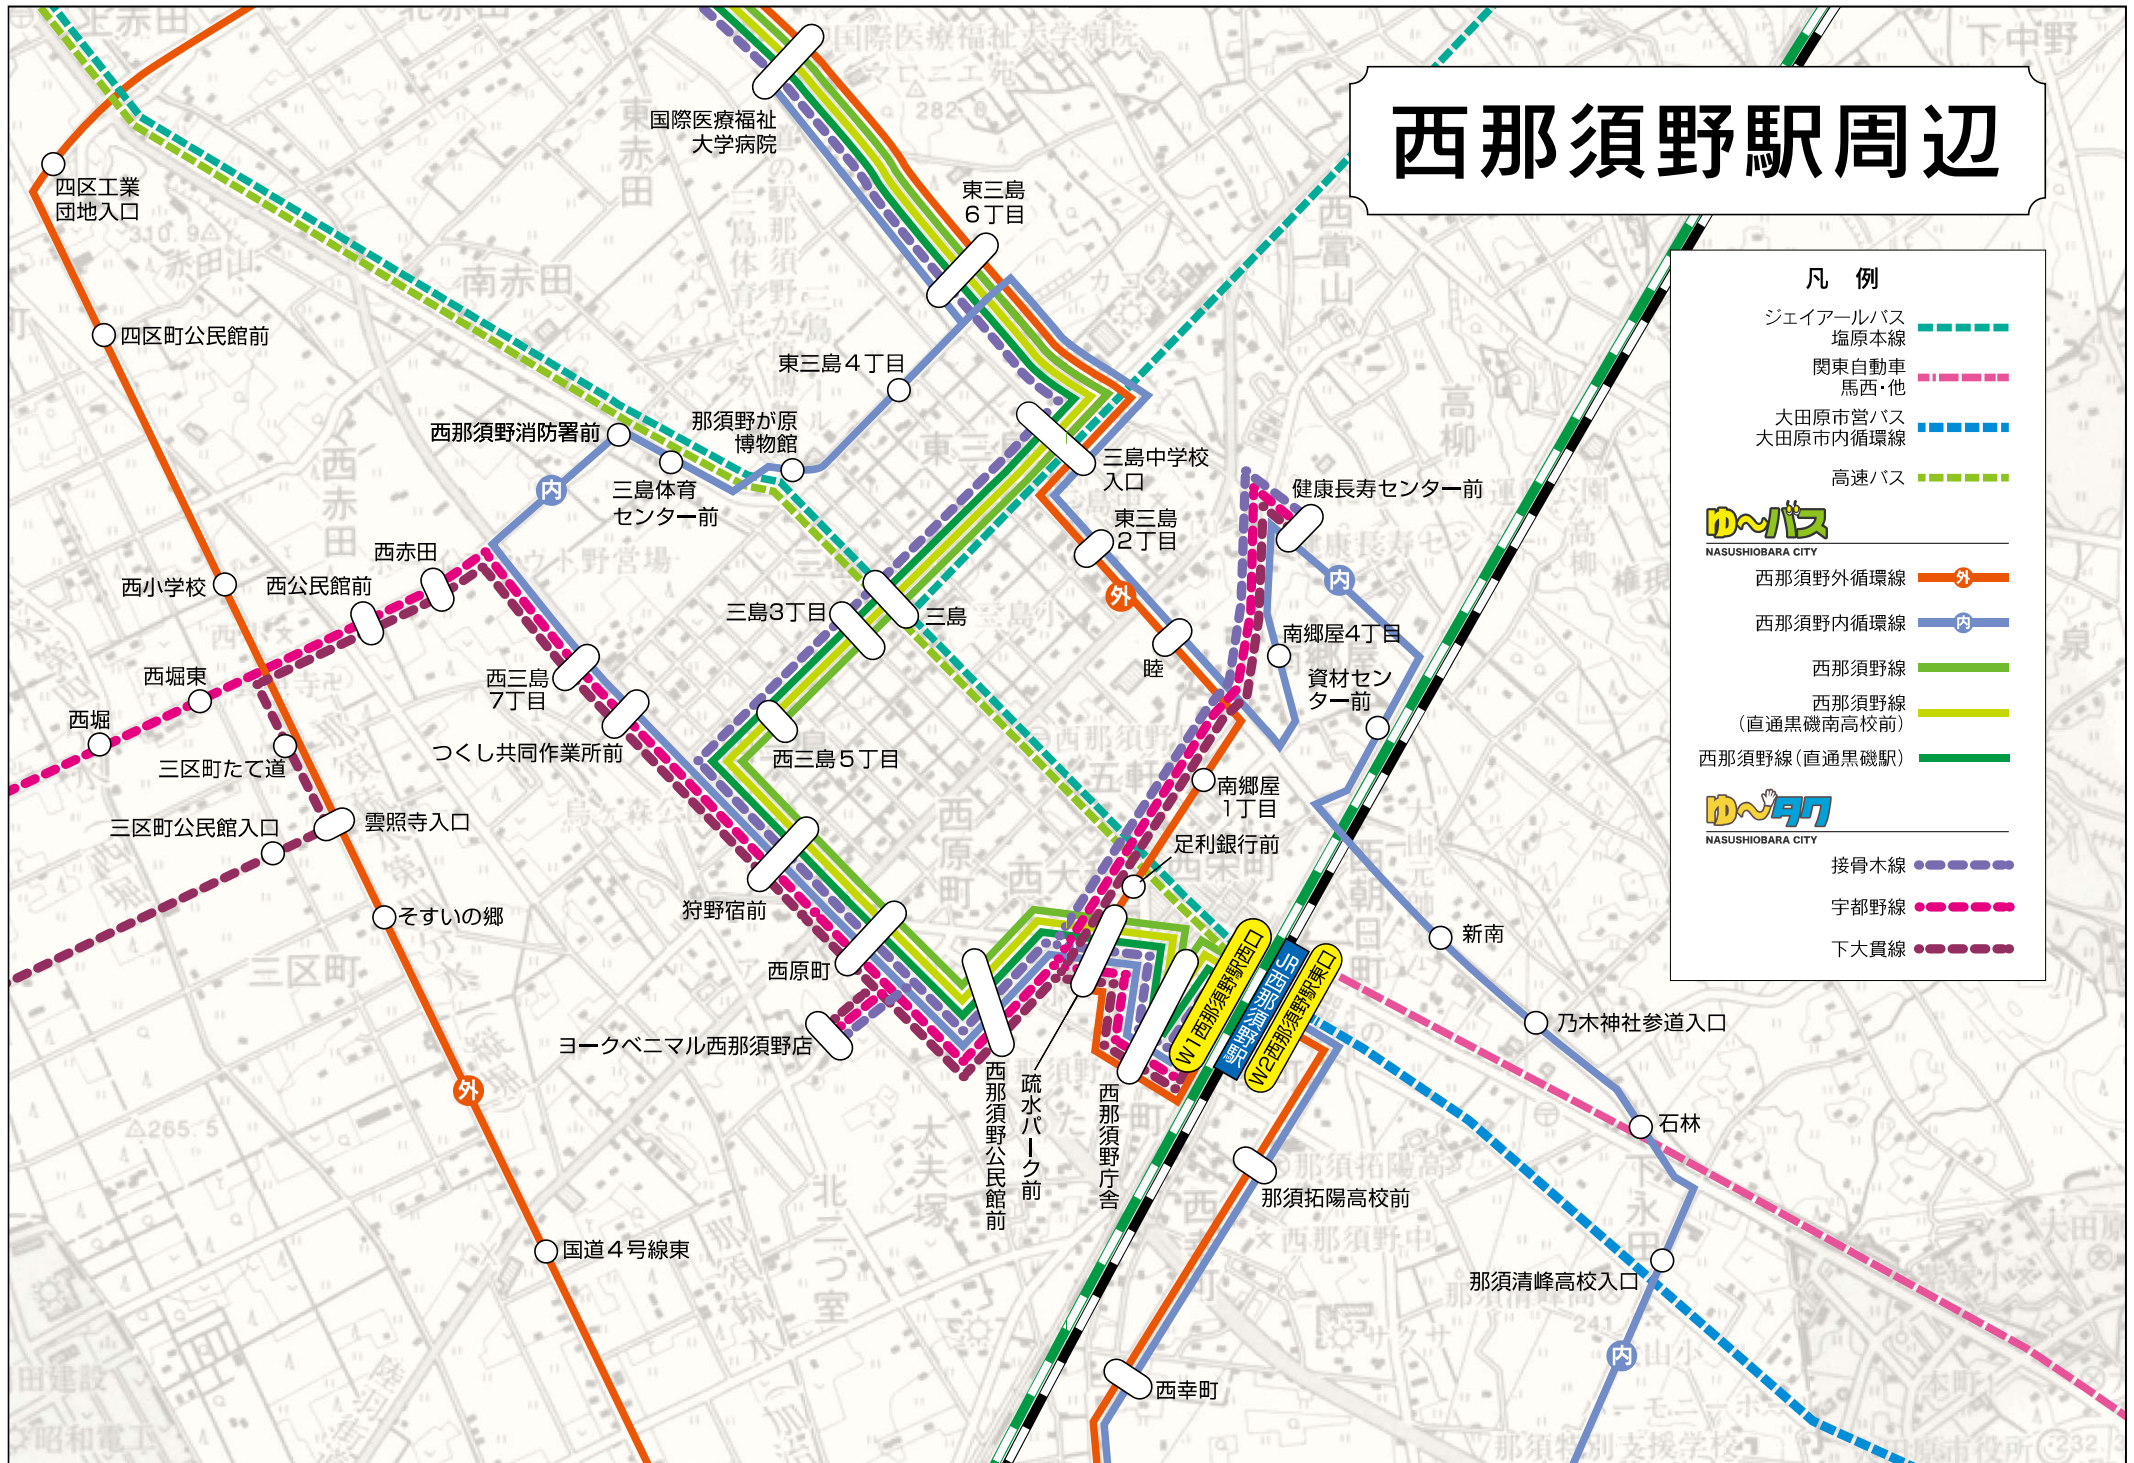

西那須野駅周辺

凡例

- ジェイアールバス 塩原本線
- 関東自動車 馬西・他
- 大田市営バス 大田市市内循環線
- 高速バス

- **ゆ〜バス**
  NASUSHIOBARA CITY
- 西那須野外循環線 (外)
- 西那須野内循環線 (内)
- 西那須野線
- 西那須野線 (直通黒磯南高校前)
- 西那須野線 (直通黒磯駅)

- **ゆ〜バス**
  NASUSHIOBARA CITY
- 接骨木線
- 宇都野線
- 下大貫線