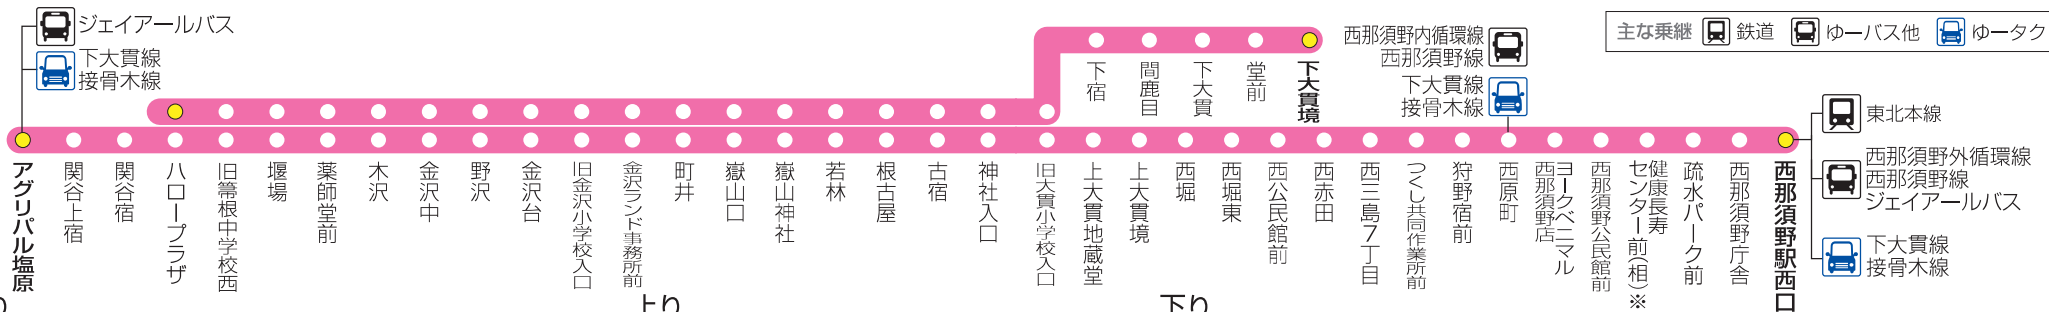

上り

のりば	便番	1	3	5	7	9	11
アグリパル塩原							
関谷上宿		6:40	8:20	10:20	12:20	14:20	16:30
関谷宿							
ハロープラザ		6:45	8:25	10:25	12:25	14:25	16:35
旧箒根中学校西							
堰場							
薬師堂前							
木沢							
金沢中							
野沢							
金沢台							
旧金沢小学校入口							
金沢ランド事務所前							
町井							
嶽山口							
嶽山神社							
若林							
根古屋							
古宿							
神社入口							
旧大貫小学校入口							
上大貫地蔵堂							
上大貫境							
西堀							
西堀東							
西公民館前							
西赤田							
西三島7丁目							
つくし共同作業所前							
狩野宿前							
西原町							
西那須野店							
ヨークベニマル西那須野店							
西那須野公民館前							
健康長寿センター前(相)※							
セクター前(相)※							
健康長寿センター前(相)※							
疏水パーク前							
西那須野庁舎							
西那須野駅西口							

※「健康長寿センター前(相)」は、相乗り時のみ利用できるのりばです。

上り

のりば	便番	13	
		10/1~2月末日	3/1~9/30
ハロープラザ		17:30	18:30
旧箒根中学校西			
堰場			
薬師堂前		17:35	18:35
木沢			
金沢中			
野沢			
金沢台			
旧金沢小学校入口		17:40	18:40
金沢ランド事務所前			
町井			
嶽山口			
嶽山神社		17:45	18:45
若林			
根古屋			
古宿		17:50	18:50
神社入口			
旧大貫小学校入口			
下宿		17:55	18:55
間鹿目			
下大貫			
堂前		18:00	19:00
下大貫境			

下り

のりば	便番	2	4	6	8	10	12
西那須野駅西口		7:15	9:35	11:35	13:35	15:30	17:15
西那須野庁舎							
疏水パーク前		7:16	9:36	11:36	13:36	15:31	17:16
健康長寿センター前(相)※							
西那須野公民館前							
ヨークベニマル西那須野店							
西原町		7:18	9:38	11:38	13:38	15:33	17:18
狩野宿前							
つくし共同作業所前							
西三島7丁目							
西赤田		7:22	9:42	11:42	13:42	15:37	17:22
西公民館前							
西堀							
西堀							
上大貫境		7:26	9:46	11:46	13:46	15:41	17:26
上大貫地蔵堂							
旧大貫小学校入口							
神社入口							
古宿		7:30	9:50	11:50	13:50	15:45	17:30
根古屋							
若林							
嶽山神社		7:34	9:54	11:54	13:54	15:49	17:34
嶽山口							
町井							
金沢ランド事務所前							
旧金沢小学校入口		7:38	9:58	11:58	13:58	15:53	17:38
金沢台							
野沢							
金沢中							
木沢		7:42	10:02	12:02	14:02	15:57	17:42
薬師堂前							
堰場							
旧箒根中学校西							
ハロープラザ		7:45	10:05	12:05	14:05	16:00	17:45
関谷宿							
関谷上宿		7:50	10:10	12:10	14:10	16:05	17:50
アグリパル塩原							

※「健康長寿センター前(相)」は、相乗り時のみ利用できるのりばです。2024年4月1日改正