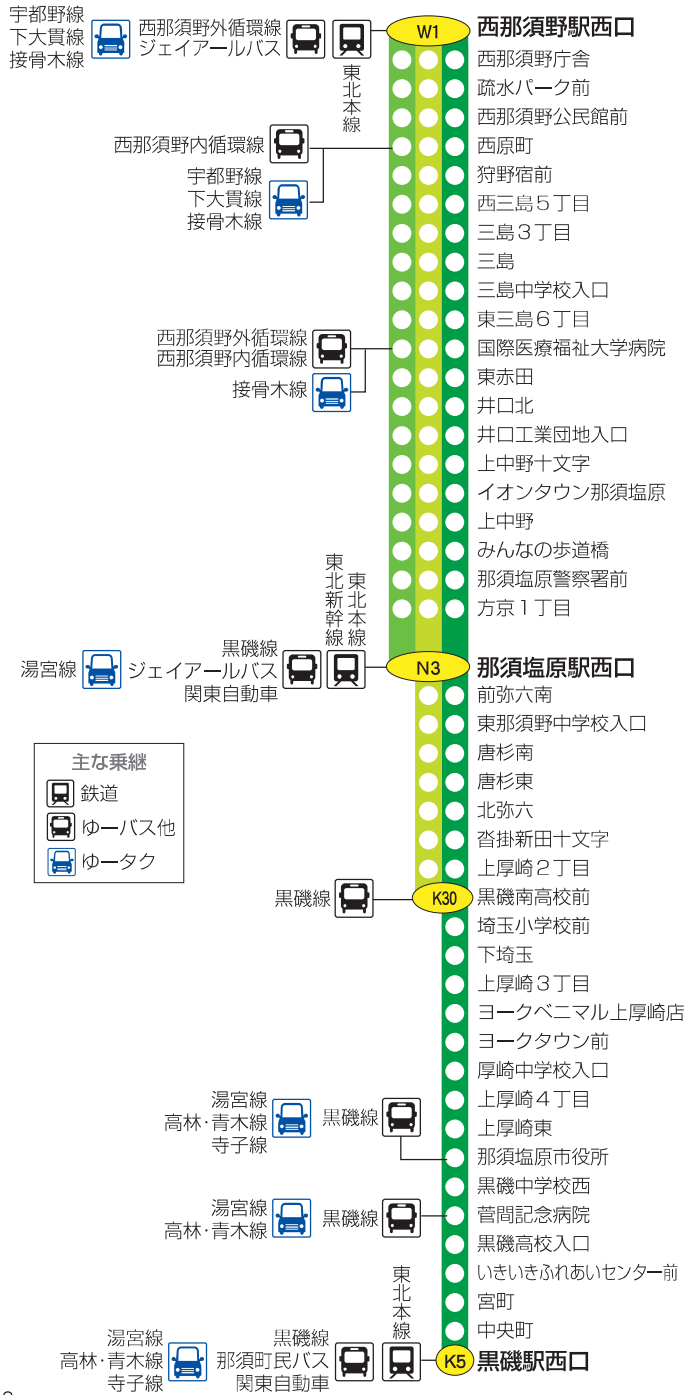

にしなすのせん くだ 西那須野線〈下り〉

路線	駅名	7:15	7:15	7:30	8:10	9:05	10:10	11:05	13:05	14:05	15:05	15:50	17:20	18:20
西那須野線	W1 西那須野駅西口	7:15	7:15	7:30	8:10	9:05	10:10	11:05	13:05	14:05	15:05	15:50	17:20	18:20
	西那須野庁舎	7:16	7:16	7:31	8:11	9:06	10:11	11:06	13:06	14:06	15:06	15:51	17:21	18:21
	疏水パーク前	7:18	7:18	7:33	8:13	9:08	10:13	11:08	13:08	14:08	15:08	15:53	17:23	18:23
	西那須野公民館前	7:19	7:19	7:34	8:14	9:09	10:14	11:09	13:09	14:09	15:09	15:54	17:24	18:24
	西原町	7:21	7:21	7:36	8:16	9:11	10:16	11:11	13:11	14:11	15:11	15:56	17:26	18:26
	狩野宿前	7:22	7:22	7:37	8:17	9:12	10:17	11:12	13:12	14:12	15:12	15:57	17:27	18:27
	西三島5丁目	7:23	7:23	7:38	8:18	9:13	10:18	11:13	13:13	14:13	15:13	15:58	17:28	18:28
	三島3丁目	7:24	7:24	7:39	8:19	9:14	10:19	11:14	13:14	14:14	15:14	15:59	17:29	18:29
	三島	7:25	7:25	7:40	8:19	9:14	10:19	11:14	13:14	14:14	15:14	15:59	17:29	18:29
	三島中学校入口	7:27	7:27	7:42	8:21	9:16	10:21	11:16	13:16	14:16	15:16	16:01	17:31	18:31
	東三島6丁目	7:29	7:29	7:44	8:23	9:18	10:23	11:18	13:18	14:18	15:18	16:03	17:33	18:33
	国際医療福祉大学病院	7:32	7:32	7:47	8:26	9:21	10:26	11:21	13:21	14:21	15:21	16:06	17:36	18:36
	東赤田	7:33	7:33	7:48	8:27	9:22	10:27	11:22	13:22	14:22	15:22	16:07	17:37	18:37
	井口北	7:34	7:34	7:49	8:28	9:23	10:28	11:23	13:23	14:23	15:23	16:08	17:38	18:38
	井口工業団地入口	7:35	7:35	7:50	8:29	9:24	10:29	11:24	13:24	14:24	15:24	16:09	17:39	18:39
	上中野十文字	7:38	7:38	7:53	8:32	9:27	10:32	11:27	13:27	14:27	15:27	16:12	17:42	18:42
	イオンタウン那須塩原	通過	通過	通過	8:35	9:30	10:35	11:30	13:30	14:30	15:30	16:15	17:45	18:45
	上中野	7:39	7:39	7:54	8:37	9:32	10:37	11:32	13:32	14:32	15:32	16:17	17:47	18:47
みんなの歩道橋	7:40	7:40	7:55	8:38	9:33	10:38	11:33	13:33	14:33	15:33	16:18	17:48	18:48	
那須塩原警察署前	7:40	7:40	7:55	8:38	9:33	10:38	11:33	13:33	14:33	15:33	16:18	17:48	18:48	
方京1丁目	7:41	7:41	7:56	8:39	9:34	10:39	11:34	13:34	14:34	15:34	16:19	17:49	18:49	
着発	7:45	7:45	8:06	8:43	9:38	10:43	11:38	13:38	14:38	15:38	16:23	17:53	18:53	
黒磯線への乗入区間	N3 那須塩原駅西口	直通	直通	直通	直通	止	直通	直通	止	止	直通	直通	直通	直通
	発	7:50	7:50	8:10	8:44	9:55	10:44	11:39	13:50	15:00	15:39	16:40	17:58	18:54
	前弥六南	7:51	7:51	8:11	8:45	9:56	10:45	11:40	13:51	15:01	15:40	16:41	17:59	18:55
	東那須野中学校入口	7:52	7:52	8:12	8:46	9:57	10:46	11:41	13:52	15:02	15:41	16:42	18:00	18:56
	唐杉南	7:52	7:52	8:12	8:46	9:57	10:46	11:41	13:52	15:02	15:41	16:42	18:00	18:56
	唐杉東	7:54	7:54	8:14	8:48	9:59	10:48	11:43	13:54	15:04	15:43	16:44	18:02	18:58
	北弥六	7:55	7:55	8:15	8:49	10:00	10:49	11:44	13:55	15:05	15:44	16:45	18:03	18:59
	沓掛新田十文字	7:56	7:56	8:16	8:50	10:01	10:50	11:45	13:56	15:06	15:45	16:46	18:04	19:00
	上厚崎2丁目	7:57	7:57	8:17	8:51	10:02	10:51	11:46	13:57	15:07	15:46	16:47	18:05	19:01
	K30 黒磯南高校前	8:00	8:00	8:20	8:54	10:05	10:54	11:49	14:00	15:10	15:49	16:50	18:08	19:04
	埼玉小学校前	8:01	止	止	8:55	10:06	10:55	11:50	14:01	15:11	15:50	16:51	18:09	19:05
	下埼玉	8:02	—	—	8:56	10:07	10:56	11:51	14:02	15:12	15:51	16:52	18:10	19:06
	上厚崎3丁目	8:03	—	—	8:57	10:08	10:57	11:52	14:03	15:13	15:52	16:53	18:11	19:07
	ヨークベニマル上厚崎店	通過	—	—	通過	10:10	通過	通過	通過	15:15	通過	通過	通過	通過
	ヨークタウン前	8:04	—	—	8:58	10:11	10:58	11:53	14:04	15:16	15:53	16:54	18:12	19:08
	厚崎中学校入口	8:05	—	—	8:59	10:12	10:59	11:54	14:05	15:17	15:54	16:55	18:13	19:09
	上厚崎4丁目	8:07	—	—	9:01	10:14	11:01	11:56	14:07	15:19	15:56	16:57	18:15	19:11
	上厚崎東	8:08	—	—	9:02	10:15	11:02	11:57	14:08	15:20	15:57	16:58	18:16	19:12
	那須塩原市役所	8:11	—	—	9:05	10:18	11:05	12:00	14:11	15:23	16:00	17:01	18:19	19:15
	黒磯中学校西	8:14	—	—	9:08	10:21	11:08	12:03	14:14	15:26	16:03	17:04	18:22	19:18
	菅間記念病院	8:17	—	—	9:11	10:24	11:11	12:06	14:17	15:29	16:06	17:07	18:25	19:21
	黒磯高校入口	8:19	—	—	9:13	10:26	11:13	12:08	14:19	15:31	16:08	17:09	18:27	19:23
いきいきふれあいセンター前	8:20	—	—	9:14	10:27	11:14	12:09	14:20	15:32	16:09	17:10	18:28	19:24	
宮町	8:22	—	—	9:16	10:29	11:16	12:11	14:22	15:34	16:11	17:12	18:30	19:26	
中央町	8:23	—	—	9:17	10:30	11:17	12:12	14:23	15:35	16:12	17:13	18:31	19:27	
K5 黒磯駅西口	8:27	—	—	9:21	10:34	11:21	12:16	14:27	15:39	16:16	17:17	18:35	19:31