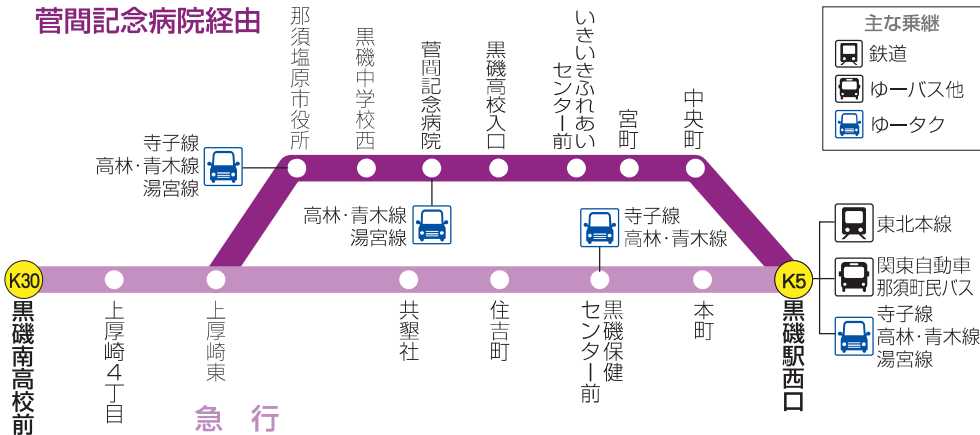

黒磯線(黒磯南高校止まり)

ゆ〜タクご利用案内

菅間記念病院経由

1. 主な乗継
2. 鉄道
   - ゆーバス他
   - ゆータク
3. 乗継先
4. 東北本線
   - 関東自動車 那須町バス
   - 寺子線
   - 高林・青木線
   - 湯宮線

利用予約について

- ①利用予約は、お乗りになりたい日の1週間前から当日始発のりば発車時刻の1時間前まで(新湯線は2時間前まで)に各路線の運行事業者にお電話ください。
  - ②お電話の際に、お乗りになりたい「路線名」「便番」「乗車するのりば名」「降車するのりば名」「利用人数」をお伝えください。
2. ※緊急時に連絡するため、「名前」「住所」「電話番号」をお聞きます。
   ※万が一、利用予約をした「ゆータク」に乗ることができなくなった場合には、必ず運行事業者にお電話いただき、乗らない旨をお伝えください。
   ※のりば名に「(相)」と記載のあるのりばは、2人以上で利用の予約をした場合のみ乗り降りできる「区域外のりば」です。1人での当該のりばの御利用はできませんので、御注意ください。
   ※予約受付時間は、午前8時から午後6時までです。

ご乗車について

- ①利用予約をした時間前までに「のりば」にてゆータクが来るのをお待ちください。
- ②運転手に行き先と降車するのりば名を確認した上でお乗りください。
- ③運賃は運転手にお渡しください。1日乗車券は車内で購入できます。
- ④経路上ではフリー降車です。お降りの際は運転手に声をかけてお知らせください。

ゆータク運行事業者

路線名	事業所名	住所・電話
新湯線	黒磯観光タクシー株式会社	那須塩原市本町5-7 TEL0287-62-1526
宇都野線	山和タクシー有限公司	大田原市野崎2-1-4 TEL0287-29-3838
下大貫線	山和タクシー有限公司	大田原市野崎2-1-4 TEL0287-29-3838
接骨木線	黒磯観光タクシー株式会社	那須塩原市本町5-7 TEL0287-62-1526
湯宮線	藤交通株式会社	那須塩原市橋本町2-21 TEL0287-63-0444
高林・青木線	黒磯観光タクシー株式会社	那須塩原市本町5-7 TEL0287-62-1526
寺子線	有限会社京橋	那須塩原市錦町11-4 TEL0287-63-1515

	菅間記念病院経由	急行(※)	急行	
上り	K5 黒磯駅西口	7:50	7:55	15:55
	本町		7:56	15:56
	黒磯保健センター前		7:57	15:57
	住吉町		7:58	15:58
	共墾社		7:59	15:59
	中央町	7:51		
	宮町	7:52		
	いきいきふれあいセンター前	7:54		
	黒磯高校入口	7:55		
	菅間記念病院	7:58		
下り	K30 黒磯南高校前	8:14	8:10	16:07
	上厚崎4丁目	8:07	8:02	16:02
	上厚崎東	8:08	8:03	16:03
	那須塩原市役所	8:04		
	黒磯中学校西	8:00		
	菅間記念病院	8:26		
	黒磯高校入口	8:28		
	いきいきふれあいセンター前	8:29		
宮町	8:31			
中央町	8:32			
共墾社		8:16	16:15	
住吉町		8:17	16:16	
黒磯保健センター前		8:18	16:17	
本町		8:19	16:18	
K5 黒磯駅西口	8:36	8:23	16:22	

	菅間記念病院経由	急行(※)	急行	
上り	K5 黒磯駅西口	7:50	7:55	15:55
	本町		7:56	15:56
	黒磯保健センター前		7:57	15:57
	住吉町		7:58	15:58
	共墾社		7:59	15:59
	中央町	7:51		
	宮町	7:52		
	いきいきふれあいセンター前	7:54		
	黒磯高校入口	7:55		
	菅間記念病院	7:58		
下り	K30 黒磯南高校前	8:14	8:10	16:07
	上厚崎4丁目	8:07	8:02	16:02
	上厚崎東	8:08	8:03	16:03
	那須塩原市役所	8:04		
	黒磯中学校西	8:00		
	菅間記念病院	8:26		
	黒磯高校入口	8:28		
	いきいきふれあいセンター前	8:29		
宮町	8:31			
中央町	8:32			
共墾社		8:16	16:15	
住吉町		8:17	16:16	
黒磯保健センター前		8:18	16:17	
本町		8:19	16:18	
K5 黒磯駅西口	8:36	8:23	16:22	

※土曜・日曜・祝日・学校休校日運休 2024年4月1日改正