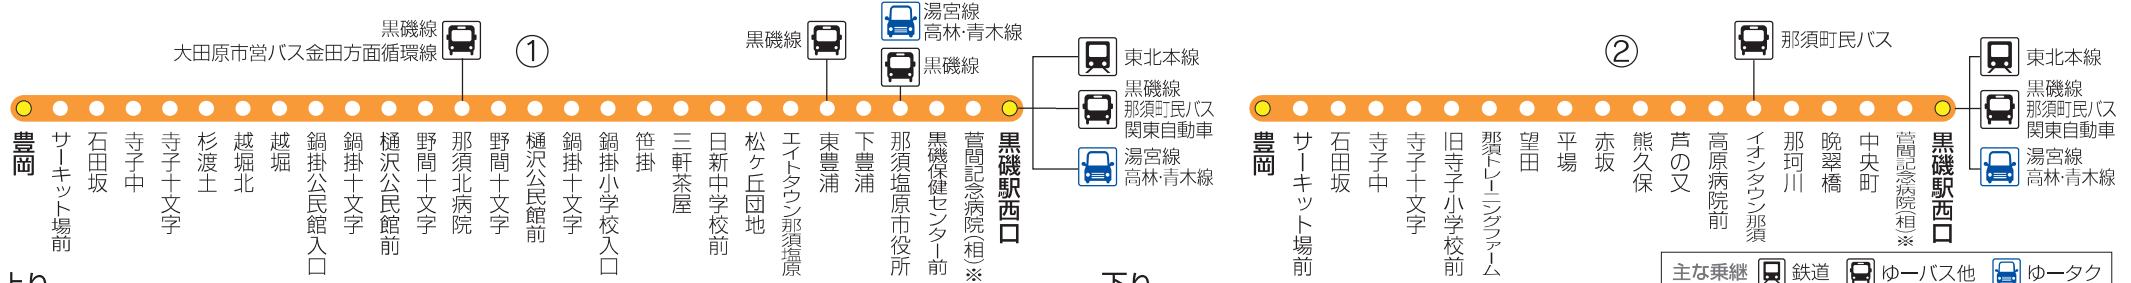

上り

のりば	便番	1	3	5	7	9	11	13
系統		①	②	①	②	①	②	①
豊岡	岡	7:00	8:50	9:50	12:20	13:30	15:10	16:25
サーキット場前	坂							
石田坂	中	7:03	8:53	9:53	12:23	13:33	15:13	16:28
寺子中	字							
寺子十文字	前							
旧寺子小学校	前							
那須トレーニングファーム	前		9:00		12:30		15:20	
望田	場							
平場	坂							
赤坂	又							
熊久保	又							
芦の又	前		9:05		12:35		15:25	
高原病院	前							
イオンタウン那須	川							
那珂川	橋							
晩翠	町							
中央	字							
杉渡土	北							
越堀北	堀	7:10		10:00		13:40		16:35
越堀	口							
鍋掛公民館入口	字							
鍋掛十文字	前	7:17		10:07		13:47		16:42
樋沢公民館前	字							
野間十文字	院							
那須北病院	字							
野間十文字	前	7:23		10:13		13:53		16:48
樋沢公民館前	字							
鍋掛十文字	口							
鍋掛小学校入口	掛	7:30		10:20		14:00		16:55
笹軒茶屋	屋							
日新中学校前	地							
松ヶ丘団地	原	7:35		10:25		14:05		17:00
エイトタウン那須塩原	浦							
東豊浦	浦							
下豊浦	所	7:40		10:30		14:10		17:05
那須塩原市役所	前	7:43		10:33		14:13		17:08
黒磯保健センター前	※	7:45	9:12	10:35	12:42	14:15	15:32	17:10
菅間記念病院(相)※								
黒磯駅西口								

※「菅間記念病院(相)」は、相乗り時のみ利用できるのりばです。

下り

のりば	便番	2	4	6	8	10	12	14
系統		①	②	①	②	①	②	①
黒磯駅西口		7:52	9:26	10:50	12:50	14:20	15:50	17:40
菅間記念病院(相)※								
黒磯保健センター前		7:54		10:52		14:22		17:42
那須塩原市役所		7:57		10:55		14:25		17:45
下豊浦								
東豊浦								
エイトタウン那須塩原		8:02		11:00		14:30		17:50
松ヶ丘団地								
日新中学校前								
三軒茶屋		8:07		11:05		14:35		17:55
笹軒茶屋								
鍋掛小学校入口								
鍋掛十文字		8:14		11:12		14:42		18:02
樋沢公民館前								
野間十文字								
那須北病院		8:20		11:18		14:48		18:08
野間十文字								
樋沢公民館前								
鍋掛十文字								
鍋掛公民館入口		8:27		11:25		14:55		18:15
越堀北								
越堀								
杉渡土								
中央町								
晩翠橋								
那珂川			9:33		12:57		15:57	
イオンタウン那須								
高原病院								
芦の又								
熊久保								
赤坂								
平場			9:38		13:02		16:02	
望田								
那須トレーニングファーム								
旧寺子小学校前								
寺子中		8:34	9:45	11:32	13:09	15:02	16:09	18:22
寺子十文字								
石田坂								
サーキット場前								
豊岡		8:37	9:48	11:35	13:12	15:05	16:12	18:25

※「菅間記念病院(相)」は、相乗り時のみ利用できるのりばです。