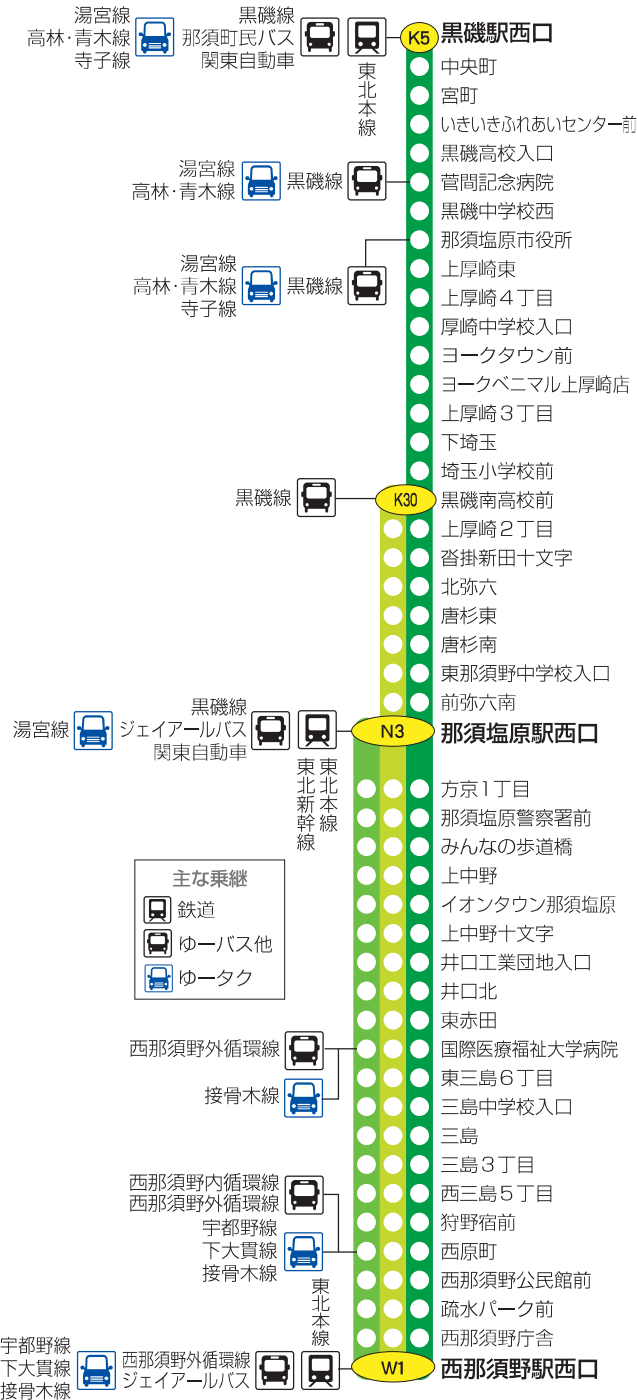

にしなの線の 西那須野線 〈上り〉

黒磯線への乗入区間	K5 黒磯駅西口		8:40	9:05	9:55	11:50	13:00	14:10	15:35	16:40	17:40	18:45	19:50
	中央町		8:41	9:06	9:56	11:51	13:01	14:11	15:36	16:41	17:41	18:46	19:51
	宮町		8:42	9:07	9:57	11:52	13:02	14:12	15:37	16:42	17:42	18:47	19:52
	いきいきふれあいセンター前		8:44	9:09	9:59	11:54	13:04	14:14	15:39	16:44	17:44	18:49	19:54
	黒磯高校入口	土曜日・日曜日・祝日連休	8:45	9:10	10:00	11:55	13:05	14:15	15:40	16:45	17:45	18:50	19:55
	菅間記念病院		8:48	9:13	10:03	11:58	13:08	14:18	15:43	16:48	17:48	18:53	19:58
	黒磯中学校西		8:50	9:15	10:05	12:00	13:10	14:20	15:45	16:50	17:50	18:55	20:00
	那須塩原市役所		8:54	9:19	10:09	12:04	13:14	14:24	15:49	16:54	17:54	18:59	20:04
	上厚崎東		8:57	9:22	10:12	12:07	13:17	14:27	15:52	16:57	17:57	19:02	20:07
	上厚崎4丁目		8:58	9:23	10:13	12:08	13:18	14:28	15:53	16:58	17:58	19:03	20:08
	厚崎中学校入口		8:59	9:24	10:14	12:09	13:19	14:29	15:54	16:59	17:59	19:04	20:09
	ヨークタウン前		9:00	9:25	10:15	12:10	13:20	14:30	15:55	17:00	18:00	19:05	20:10
	ヨークベニマル上厚崎店		通過	9:27	通過	通過	通過	14:32	通過	通過	通過	通過	通過
	上厚崎3丁目		9:01	9:28	10:16	12:11	13:21	14:33	15:56	17:01	18:01	19:06	20:11
	下埼玉		9:02	9:29	10:17	12:12	13:22	14:34	15:57	17:02	18:02	19:07	20:12
	埼玉小学校前		9:03	9:30	10:18	12:13	13:23	14:35	15:58	17:03	18:03	19:08	20:13
	K30 黒磯南高校前	8:10	9:07	9:34	10:22	12:17	13:27	14:39	16:02	17:07	18:07	19:12	20:17
	上厚崎2丁目	8:12	9:09	9:36	10:24	12:19	13:29	14:41	16:04	17:09	18:09	19:14	20:19
	沓掛新田十字	8:12	9:09	9:36	10:24	12:19	13:29	14:41	16:04	17:09	18:09	19:14	20:19
	北弥六	8:13	9:10	9:37	10:25	12:20	13:30	14:42	16:05	17:10	18:10	19:15	20:20
唐杉東	8:14	9:11	9:38	10:26	12:21	13:31	14:43	16:06	17:11	18:11	19:16	20:21	
唐杉南	8:14	9:11	9:38	10:26	12:21	13:31	14:43	16:06	17:11	18:11	19:16	20:21	
東那須野中学校入口	8:16	9:13	9:40	10:28	12:23	13:33	14:45	16:08	17:13	18:13	19:18	20:23	
前弥六南	8:17	9:14	9:41	10:29	12:24	13:34	14:46	16:09	17:14	18:14	19:19	20:24	
着	8:20	9:17	9:44	10:32	12:27	13:37	14:49	16:12	17:17	18:17	19:22	20:27	
N3 那須塩原駅西口	直通	直通	止	直通	直通	止	止	直通	直通	直通	直通	直通	
発	8:21	9:18	9:50	10:33	12:28	13:50	15:00	16:15	17:20	18:20	19:25	20:30	
方京1丁目	8:22	9:19	9:51	10:34	12:29	13:51	15:01	16:16	17:21	18:21	19:26	20:31	
那須塩原警察署前	8:23	9:20	9:52	10:35	12:30	13:52	15:02	16:17	17:22	18:22	19:27	20:32	
みんなの歩道橋	8:23	9:20	9:52	10:35	12:30	13:52	15:02	16:17	17:22	18:22	19:27	20:32	
上中野	8:24	9:21	9:53	10:36	12:31	13:53	15:03	16:18	17:23	18:23	19:28	20:33	
イオンタウン那須塩原	通過	9:24	9:56	10:39	12:34	13:56	15:06	16:21	17:26	18:26	19:31	20:36	
上中野十字	8:26	9:26	9:58	10:41	12:36	13:58	15:08	16:23	17:28	18:28	19:33	20:38	
井口工業団地入口	8:29	9:29	10:01	10:44	12:39	14:01	15:11	16:26	17:31	18:31	19:36	20:41	
井口北	8:30	9:30	10:02	10:45	12:40	14:02	15:12	16:27	17:32	18:32	19:37	20:42	
東赤田	8:31	9:31	10:03	10:46	12:41	14:03	15:13	16:28	17:33	18:33	19:38	20:43	
国際医療福祉大学病院	8:34	9:34	10:06	10:49	12:44	14:06	15:16	16:31	17:36	18:36	19:41	20:46	
東三島6丁目	8:35	9:35	10:07	10:50	12:45	14:07	15:17	16:32	17:37	18:37	19:42	20:47	
三島中学校入口	8:38	9:38	10:10	10:53	12:48	14:10	15:20	16:35	17:40	18:40	19:45	20:50	
三島	8:39	9:39	10:11	10:54	12:49	14:11	15:21	16:36	17:41	18:41	19:46	20:51	
三島3丁目	8:39	9:39	10:11	10:54	12:49	14:11	15:21	16:36	17:41	18:41	19:46	20:51	
西三島5丁目	8:40	9:40	10:12	10:55	12:50	14:12	15:22	16:37	17:42	18:42	19:47	20:52	
狩野宿前	8:41	9:41	10:13	10:56	12:51	14:13	15:23	16:38	17:43	18:43	19:48	20:53	
西原町	8:42	9:42	10:14	10:57	12:52	14:14	15:24	16:39	17:44	18:44	19:49	20:54	
西那須野公民館前	8:44	9:44	10:16	10:59	12:54	14:16	15:26	16:41	17:46	18:46	19:51	20:56	
疏水パーク前	8:46	9:45	10:17	11:00	12:55	14:17	15:27	16:42	17:47	18:47	19:52	20:57	
西那須野庁舎	8:46	9:46	10:18	11:01	12:56	14:18	15:28	16:43	17:48	18:48	19:53	20:58	
W1 西那須野駅西口	8:53	9:53	10:25	11:08	13:03	14:25	15:35	16:53	17:58	18:58	20:03	21:05