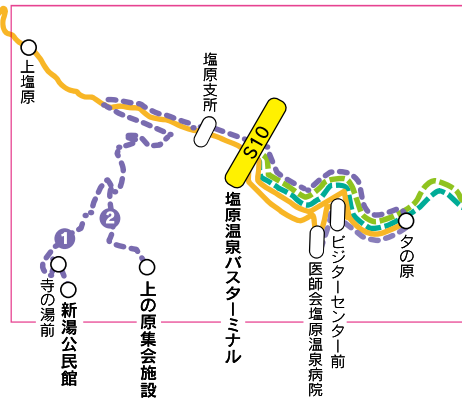

# 那須塩原市内 公共交通マップ

男鹿高原駅  
野毛鉄道会津鬼怒川線

上三依塩原温泉口駅  
S11

塩原温泉バスターミナル周辺 (P4~5)

凡例	
ジェイアールバス 塩原本線	新湯線① (P24-25)
関東自動車 那須線	新湯線② (P26-27)
関東自動車 馬西他	宇都野線① (P26-27)
関東自動車 板室線	宇都野線② (P28-29)
大田原市営バス 大田原市内循環線	下大貫線 (P28-29)
大田原市営バス 那須塩原駅線他	接骨木線① (P30-31)
那須町民バス 追分・黒磯駅線	接骨木線② (P30-31)
高速バス	湯宮線① (P32-33)
	湯宮線② (P32-33)
	高林・青木線① (P34-35)
	高林・青木線② (P34-35)
	寺子線① (P36-37)
	寺子線② (P36-37)
塩原・上三依線 (P12-13)	
西那須野外循環線 (P14-15)	
西那須野内循環線 (P16-19)	
西那須野線 (P16-19)	
西那須野線 (直通黒磯南高校前)	
西那須野線 (直通黒磯駅)	
黒磯線 (P20-21)	
黒磯線 (黒磯南高校止まり)	
黒磯線 (黒磯南高校止まり・急行)	

M56 那須ハイランドパーク  
板室温泉

# 塩原温泉バスターミナル周辺

**凡例**

- ジェイアールバス 塩原本線 ■■■■■
- 高速バス ■■■■■
-  NASUSHIOBARA CITY
- 塩原・上三依線 ■■■■■
-  NASUSHIOBARA CITY
- 新湯線① ●●●●● ①
- 新湯線② ●●●●● ②