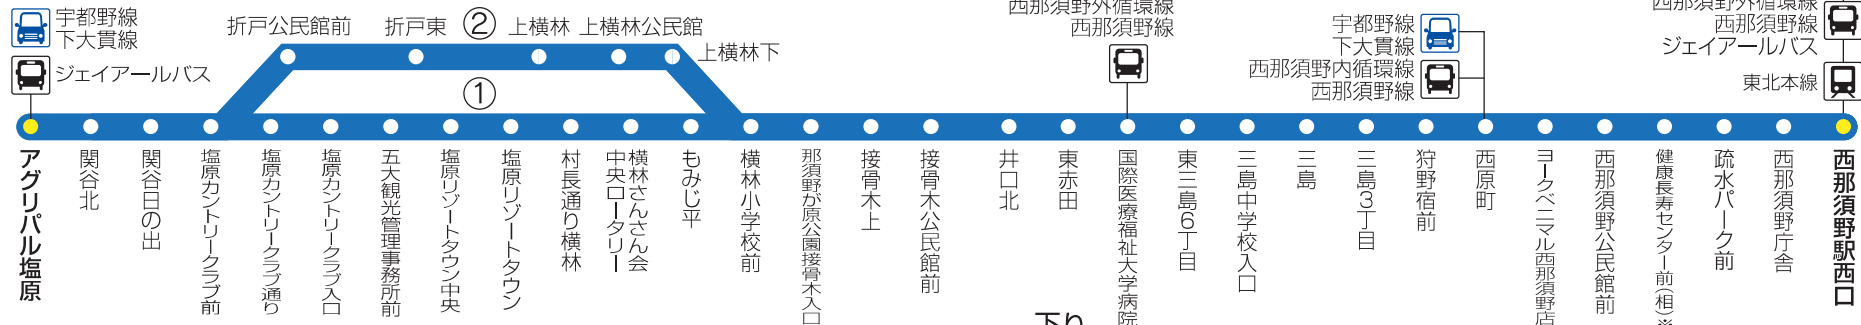

主な乗継 鉄道 ゆーバス他 ゆータク

上り

のりば	便番	1	3	5	7	9	11	13
系統		①	②	①	①	①	①	①
アグリパル塩原								
関谷北		6:35	8:00	10:00	12:00	13:30	15:10	17:20
関谷日の出		6:38	8:03	10:03	12:03	13:33	15:13	17:23
塩原カントリークラブ前								
塩原カントリークラブ通り								
塩原カントリークラブ入口		6:40		10:05	12:05	13:35	15:15	17:25
五大観光管理事務所前								
塩原リゾートタウン中央		6:45	—	10:10	12:10	13:40	15:20	17:30
塩原リゾートタウン								
村長通り横林								
横林さんさん会中央ロータリー		6:50		10:15	12:15	13:45	15:25	17:35
もみじ平								
折戸公民館前								
折戸東								
上横林		—	8:13	—	—	—	—	—
上横林公民館								
上横林下								
横林小学校前								
那須野が原公園接骨木入口								
接骨木上		6:55	8:20	10:20	12:20	13:50	15:30	17:40
接骨木公民館前								
井口北		7:00	8:25	10:25	12:25	13:55	15:35	17:45
東赤田								
国際医療福祉大学病院		7:02	8:27	10:27	12:27	13:57	15:37	17:47
東三島6丁目								
三島中学校入口								
三島		7:05	8:30	10:30	12:30	14:00	15:40	17:50
三島3丁目								
狩野宿前								
西原町								
ヨークベニマル西那須野店		7:10	8:35	10:35	12:35	14:05	15:45	17:55
西那須野公民館前								
健康長寿センター前(相)※								
疏水パーク前		7:13	8:38	10:38	12:38	14:08	15:48	17:58
西那須野庁舎								
西那須野駅西口		7:15	8:40	10:40	12:40	14:10	15:50	18:00

下り

のりば	便番	2	4	6	8	10	12	14
系統		①	①	①	②	①	②	①
西那須野駅西口		7:15	8:40	11:10	12:45	14:40	16:35	18:00
西那須野庁舎		7:17	8:42	11:12	12:47	14:42	16:37	18:02
疏水パーク前								
健康長寿センター前(相)※								
西那須野公民館前								
ヨークベニマル西那須野店		7:20	8:45	11:15	12:50	14:45	16:40	18:05
西原町								
狩野宿前								
三島3丁目		7:25	8:50	11:20	12:55	14:50	16:45	18:10
三島								
三島中学校入口								
東三島6丁目		7:28	8:53	11:23	12:58	14:53	16:48	18:13
国際医療福祉大学病院		7:30	8:55	11:25	13:00	14:55	16:50	18:15
東赤田								
井口北								
接骨木公民館前								
接骨木上		7:35	9:00	11:30	13:05	15:00	16:55	18:20
那須野が原公園接骨木入口								
横林小学校前								
上横林下								
上横林公民館		—	—	—	13:12	—	17:02	—
折戸東								
折戸公民館前								
もみじ平								
横林さんさん会中央ロータリー		7:40	9:05	11:35		15:05		18:25
村長通り横林								
塩原リゾートタウン								
塩原リゾートタウン中央		7:45	9:10	11:40	—	15:10	—	18:30
五大観光管理事務所前								
塩原カントリークラブ入口		7:50	9:15	11:45		15:15		18:35
塩原カントリークラブ通り								
塩原カントリークラブ前		7:52	9:17	11:47	13:22	15:17	17:12	18:37
関谷日の出								
関谷北		7:55	9:20	11:50	13:25	15:20	17:15	18:40
アグリパル塩原								

※「健康長寿センター前(相)」は、相乗り時のみ利用できるのりばです。

※「健康長寿センター前(相)」は、相乗り時のみ利用できるのりばです。

2024年4月1日改正