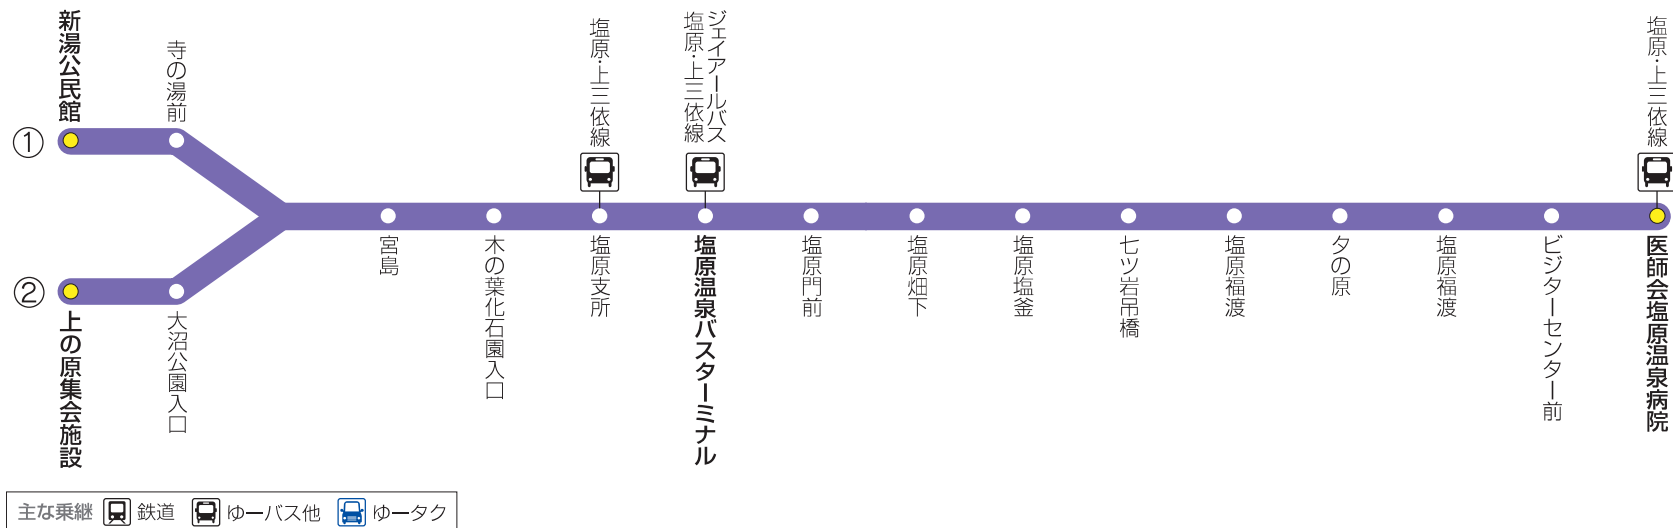

上り

のりば	便番	1	3	5	7	9	11
系統		②	①	①	①	②	①
新湯公民館		-	9:55	11:15	12:40	-	15:30
寺の湯前							
上の原集会施設		8:20	-	-	-	14:10	-
大沼公園入口							
宮島							
木の葉化石園入口		8:30	10:10	11:30	12:55	14:20	15:45
塩原支所							
塩原温泉バスターミナル							
塩原門前		8:35	10:15	11:35	13:00	14:25	15:50
塩原畑下							
塩原塩釜		8:40	10:20	11:40	13:05	14:30	15:55
七ツ岩吊橋							
塩原福渡							
夕の原							
塩原福渡		8:45	10:25	11:45	13:10	14:35	16:00
ビジターセンター前							
医師会塩原温泉病院		8:48	10:28	11:48	13:13	14:38	16:03

下り

のりば	便番	2	4	6	8	10	12
系統		②	①	①	①	②	①
医師会塩原温泉病院		9:10	10:40	12:00	13:15	14:40	17:10
ビジターセンター前							
塩原福渡							
夕の原		9:13	10:43	12:03	13:18	14:43	17:13
塩原福渡							
七ツ岩吊橋							
塩原塩釜		9:18	10:48	12:08	13:23	14:48	17:18
塩原畑下							
塩原門前							
塩原温泉バスターミナル		9:23	10:53	12:13	13:28	14:53	17:23
塩原支所							
木の葉化石園入口		9:28	10:58	12:18	13:33	14:58	17:28
宮島							
大沼公園入口							
上の原集会施設		9:38	-	-	-	15:08	-
寺の湯前							
新湯公民館		-	11:13	12:33	13:48	-	17:43

2019年3月16日改正