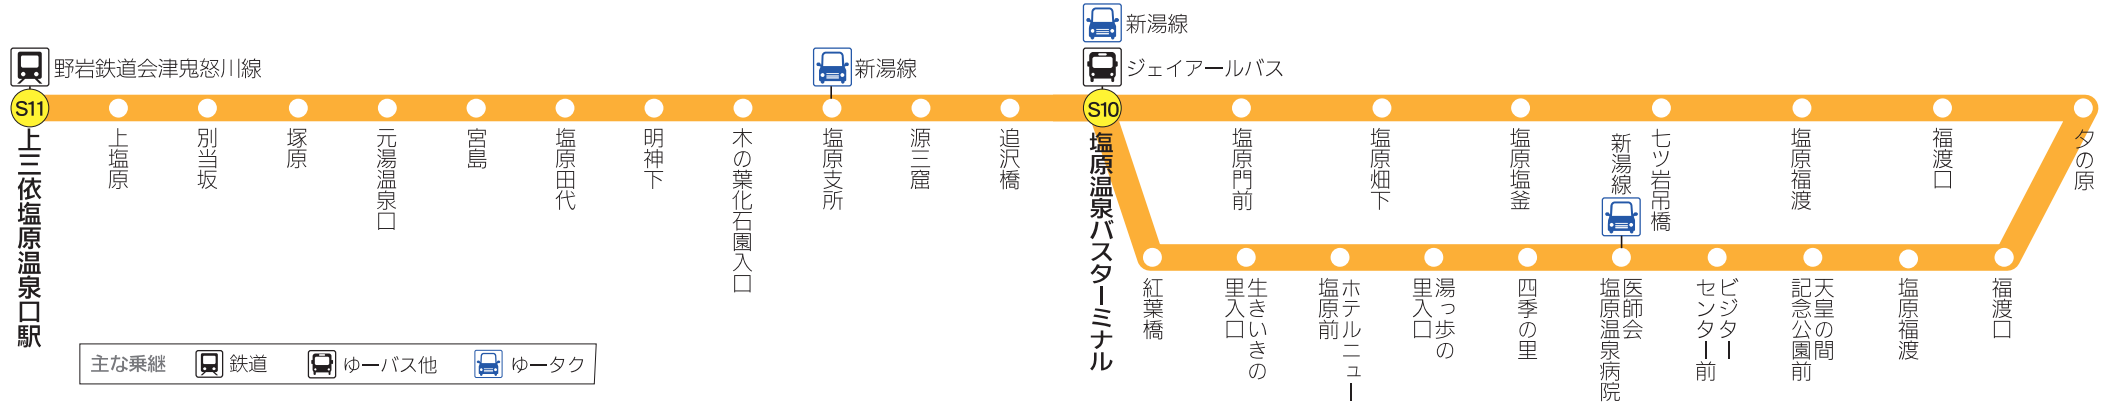

主な乗継 鉄道 ゆーバス他 ゆータク

上り

S11 上三依塩原温泉口駅	7:30	9:30	11:25	12:20	13:55	15:45	17:25
上塩原	7:42	9:42	11:37	12:32	14:07	15:57	17:37
別当坂	7:43	9:43	11:38	12:33	14:08	15:58	17:38
塚原	7:43	9:43	11:38	12:33	14:08	15:58	17:38
元湯温泉口	7:44	9:44	11:39	12:34	14:09	15:59	17:39
宮島	7:45	9:45	11:40	12:35	14:10	16:00	17:40
塩原田代	7:46	9:46	11:41	12:36	14:11	16:01	17:41
明神下	7:46	9:46	11:41	12:36	14:11	16:01	17:41
木の葉化石園入口	7:47	9:47	11:42	12:37	14:12	16:02	17:42
塩原支所	7:48	9:48	11:43	12:38	14:13	16:03	17:43
源三窟	7:49	9:49	11:44	12:39	14:14	16:04	17:44
追沢橋	7:50	9:50	11:45	12:40	14:15	16:05	17:45
S10 塩原温泉バスターミナル	7:53	9:53	11:48	12:43	14:18	16:08	17:48
塩原門前	7:54	9:54	11:49	12:44	14:19	16:09	—
塩原畑下	7:54	9:54	11:49	12:44	14:19	16:09	—
塩原塩釜	7:55	9:55	11:50	12:45	14:20	16:10	—
七ツ岩吊橋	7:56	9:56	11:51	12:46	14:21	16:11	—
塩原福渡	7:58	9:58	11:53	12:48	14:23	16:13	—
福渡口	7:58	9:58	11:53	12:48	14:23	16:13	—
夕の原	8:01	10:01	11:56	12:51	14:26	16:16	—
福渡口	8:02	10:02	11:57	12:52	14:27	16:17	—
塩原福渡	8:02	10:02	11:57	12:52	14:27	16:17	—
天皇の間記念公園前	8:03	10:03	11:58	12:53	14:28	16:18	—
ビジターセンター前	8:04	10:04	11:59	12:54	14:29	16:19	—
医師会塩原温泉病院	8:05	10:05	12:00	12:55	14:30	16:20	—
四季の里	8:06	10:06	12:01	12:56	14:31	16:21	—
湯っ歩の里入口	8:08	10:08	12:03	12:58	14:33	16:23	—
ホテルニュー塩原前	8:09	10:09	12:04	12:59	14:34	16:24	—
生きいきの里入口	8:09	10:09	12:04	12:59	14:34	16:24	—
紅葉橋	8:10	10:10	12:05	13:00	14:35	16:25	—
S10 塩原温泉バスターミナル	8:15	10:15	12:10	13:05	14:40	16:30	—

下り

S10 塩原温泉バスターミナル	8:20	10:05	11:10	12:30	14:25	16:25
紅葉橋	8:22	10:07	11:12	12:32	14:27	16:27
生きいきの里入口	8:23	10:08	11:13	12:33	14:28	16:28
ホテルニュー塩原前	8:24	10:09	11:14	12:34	14:29	16:29
湯っ歩の里入口	8:25	10:10	11:15	12:35	14:30	16:30
四季の里	8:26	10:11	11:16	12:36	14:31	16:31
医師会塩原温泉病院	8:29	10:14	11:19	12:39	14:34	16:34
ビジターセンター前	8:30	10:15	11:20	12:40	14:35	16:35
天皇の間記念公園前	8:31	10:16	11:21	12:41	14:36	16:36
塩原福渡	8:32	10:17	11:22	12:42	14:37	16:37
福渡口	8:32	10:17	11:22	12:42	14:37	16:37
夕の原	8:35	10:20	11:25	12:45	14:40	16:40
福渡口	8:36	10:21	11:26	12:46	14:41	16:41
塩原福渡	8:36	10:21	11:26	12:46	14:41	16:41
七ツ岩吊橋	8:38	10:23	11:28	12:48	14:43	16:43
塩原塩釜	8:39	10:24	11:29	12:49	14:44	16:44
塩原畑下	8:40	10:25	11:30	12:50	14:45	16:45
塩原門前	8:40	10:25	11:30	12:50	14:45	16:45
S10 塩原温泉バスターミナル	8:43	10:28	11:33	12:53	14:48	16:48
追沢橋	8:44	10:29	11:34	12:54	14:49	16:49
源三窟	8:45	10:30	11:35	12:55	14:50	16:50
塩原支所	8:46	10:31	11:36	12:56	14:51	16:51
木の葉化石園入口	8:47	10:32	11:37	12:57	14:52	16:52
明神下	8:48	10:33	11:38	12:58	14:53	16:53
塩原田代	8:49	10:34	11:39	12:59	14:54	16:54
宮島	8:50	10:35	11:40	13:00	14:55	16:55
元湯温泉口	8:51	10:36	11:41	13:01	14:56	16:56
塚原	8:51	10:36	11:41	13:01	14:56	16:56
別当坂	8:52	10:37	11:42	13:02	14:57	16:57
上塩原	8:53	10:38	11:43	13:03	14:58	16:58
S11 上三依塩原温泉口駅	9:05	10:50	11:55	13:15	15:10	17:10