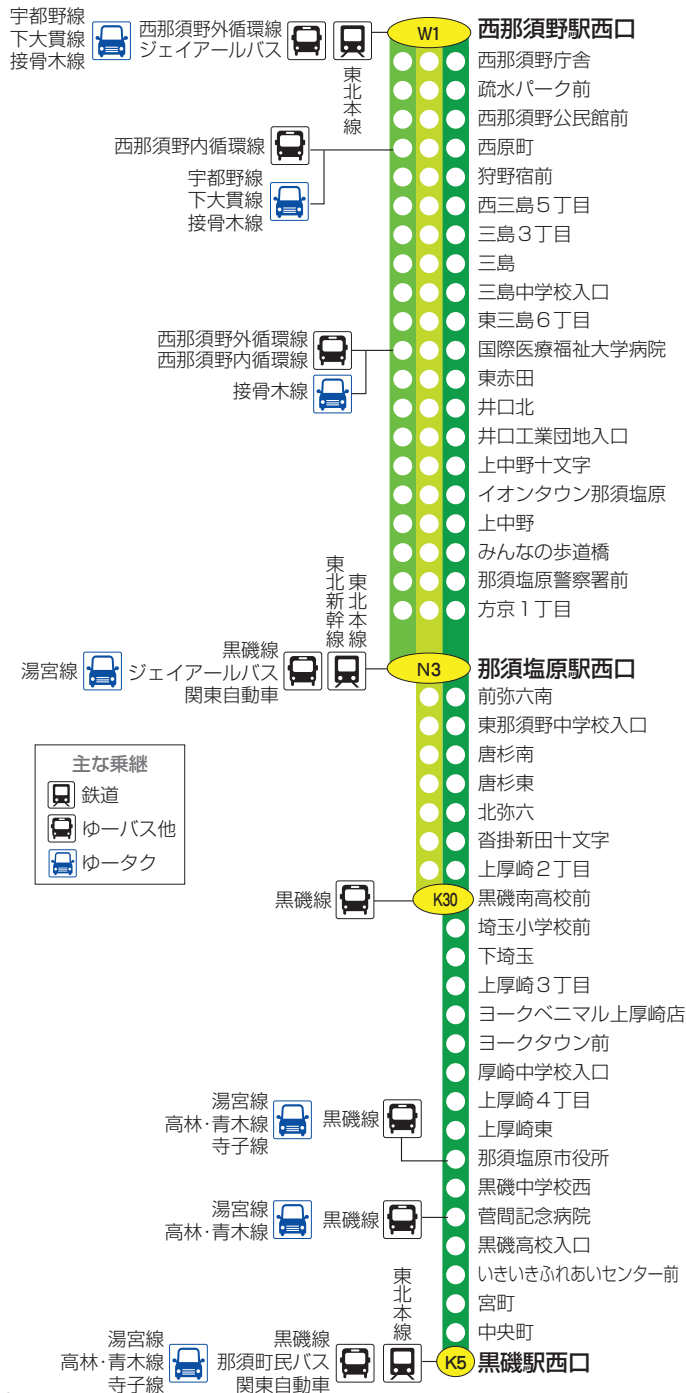

にしなすのせん くだ 西那須野線 <下り>

路線	駅名	7:15	7:15	7:30	8:10	9:05	10:10	11:05	13:05	14:05	15:05	15:50	17:20	18:20
西那須野線	W1 西那須野駅西口	7:15	7:15	7:30	8:10	9:05	10:10	11:05	13:05	14:05	15:05	15:50	17:20	18:20
	西那須野庁舎	7:16	7:16	7:31	8:11	9:06	10:11	11:06	13:06	14:06	15:06	15:51	17:21	18:21
	疏水パーク前	7:18	7:18	7:33	8:13	9:08	10:13	11:08	13:08	14:08	15:08	15:53	17:23	18:23
	西那須野公民館前	7:19	7:19	7:34	8:14	9:09	10:14	11:09	13:09	14:09	15:09	15:54	17:24	18:24
	西原町	7:21	7:21	7:36	8:16	9:11	10:16	11:11	13:11	14:11	15:11	15:56	17:26	18:26
	狩野宿前	7:22	7:22	7:37	8:17	9:12	10:17	11:12	13:12	14:12	15:12	15:57	17:27	18:27
	西三島5丁目	7:23	7:23	7:38	8:18	9:13	10:18	11:13	13:13	14:13	15:13	15:58	17:28	18:28
	三島3丁目	7:24	7:24	7:39	8:19	9:14	10:19	11:14	13:14	14:14	15:14	15:59	17:29	18:29
	三島	7:25	7:25	7:40	8:19	9:14	10:19	11:14	13:14	14:14	15:14	15:59	17:29	18:29
	三島中学校入口	7:27	7:27	7:42	8:21	9:16	10:21	11:16	13:16	14:16	15:16	16:01	17:31	18:31
	東三島6丁目	7:29	7:29	7:44	8:23	9:18	10:23	11:18	13:18	14:18	15:18	16:03	17:33	18:33
	国際医療福祉大学病院	7:32	7:32	7:47	8:26	9:21	10:26	11:21	13:21	14:21	15:21	16:06	17:36	18:36
	東赤田	7:33	7:33	7:48	8:27	9:22	10:27	11:22	13:22	14:22	15:22	16:07	17:37	18:37
	井口北	7:34	7:34	7:49	8:28	9:23	10:28	11:23	13:23	14:23	15:23	16:08	17:38	18:38
	井口工業団地入口	7:35	7:35	7:50	8:29	9:24	10:29	11:24	13:24	14:24	15:24	16:09	17:39	18:39
	上中野十文字	7:38	7:38	7:53	8:32	9:27	10:32	11:27	13:27	14:27	15:27	16:12	17:42	18:42
	イオンタウン那須塩原	通過	通過	通過	8:35	9:30	10:35	11:30	13:30	14:30	15:30	16:15	17:45	18:45
	上中野	7:39	7:39	7:54	8:37	9:32	10:37	11:32	13:32	14:32	15:32	16:17	17:47	18:47
	みんなの歩道橋	7:40	7:40	7:55	8:38	9:33	10:38	11:33	13:33	14:33	15:33	16:18	17:48	18:48
	那須塩原警察署前	7:40	7:40	7:55	8:38	9:33	10:38	11:33	13:33	14:33	15:33	16:18	17:48	18:48
方京1丁目	7:41	7:41	7:56	8:39	9:34	10:39	11:34	13:34	14:34	15:34	16:19	17:49	18:49	
着発	7:45	7:45	8:06	8:43	9:38	10:43	11:38	13:38	14:38	15:38	16:23	17:53	18:53	
黒磯線への乗入区間	N3 那須塩原駅西口	直通	直通	直通	直通	止	直通	直通	止	止	直通	直通	直通	直通
	前弥六南	7:50	7:50	8:10	8:44	9:55	10:44	11:39	13:50	15:00	15:39	16:40	17:58	18:54
	東那須野中学校入口	7:51	7:51	8:11	8:45	9:56	10:45	11:40	13:51	15:01	15:40	16:41	17:59	18:55
	唐杉南	7:52	7:52	8:12	8:46	9:57	10:46	11:41	13:52	15:02	15:41	16:42	18:00	18:56
	唐杉東	7:52	7:52	8:12	8:46	9:57	10:46	11:41	13:52	15:02	15:41	16:42	18:00	18:56
	北弥六	7:54	7:54	8:14	8:48	9:59	10:48	11:43	13:54	15:04	15:43	16:44	18:02	18:58
	沓掛新田十文字	7:54	7:54	8:14	8:48	9:59	10:48	11:43	13:54	15:04	15:43	16:44	18:02	18:58
	上厚崎2丁目	7:55	7:55	8:15	8:49	10:00	10:49	11:44	13:55	15:05	15:44	16:45	18:03	18:59
	上厚崎2丁目	7:56	7:56	8:16	8:50	10:01	10:50	11:45	13:56	15:06	15:45	16:46	18:04	19:00
	上厚崎2丁目	7:57	7:57	8:17	8:51	10:02	10:51	11:46	13:57	15:07	15:46	16:47	18:05	19:01
	K30 黒磯南高校前	8:00	8:00	8:20	8:54	10:05	10:54	11:49	14:00	15:10	15:49	16:50	18:08	19:04
	埼玉小学校前	8:01	止	止	8:55	10:06	10:55	11:50	14:01	15:11	15:50	16:51	18:09	19:05
	下埼玉	8:02	—	—	8:56	10:07	10:56	11:51	14:02	15:12	15:51	16:52	18:10	19:06
	上厚崎3丁目	8:03	—	—	8:57	10:08	10:57	11:52	14:03	15:13	15:52	16:53	18:11	19:07
	ヨークベニマル上厚崎店	通過	通過	通過	8:58	10:10	通過	通過	通過	15:15	通過	通過	通過	通過
	ヨークタウン前	8:04	—	—	8:58	10:11	10:58	11:53	14:04	15:16	15:53	16:54	18:12	19:08
	厚崎中学校入口	8:05	—	—	8:59	10:12	10:59	11:54	14:05	15:17	15:54	16:55	18:13	19:09
	上厚崎4丁目	8:07	—	—	9:01	10:14	11:01	11:56	14:07	15:19	15:56	16:57	18:15	19:11
	上厚崎東	8:08	—	—	9:02	10:15	11:02	11:57	14:08	15:20	15:57	16:58	18:16	19:12
	那須塩原市役所	8:11	—	—	9:05	10:18	11:05	12:00	14:11	15:23	16:00	17:01	18:19	19:15
黒磯中学校西	8:14	—	—	9:08	10:21	11:08	12:03	14:14	15:26	16:03	17:04	18:22	19:18	
菅間記念病院	8:17	—	—	9:11	10:24	11:11	12:06	14:17	15:29	16:06	17:07	18:25	19:21	
黒磯高校入口	8:19	—	—	9:13	10:26	11:13	12:08	14:19	15:31	16:08	17:09	18:27	19:23	
いきいきふれあいセンター前	8:20	—	—	9:14	10:27	11:14	12:09	14:20	15:32	16:09	17:10	18:28	19:24	
宮町	8:22	—	—	9:16	10:29	11:16	12:11	14:22	15:34	16:11	17:12	18:30	19:26	
中央町	8:23	—	—	9:17	10:30	11:17	12:12	14:23	15:35	16:12	17:13	18:31	19:27	
K5 黒磯駅西口	8:27	—	—	9:21	10:34	11:21	12:16	14:27	15:39	16:16	17:17	18:35	19:31