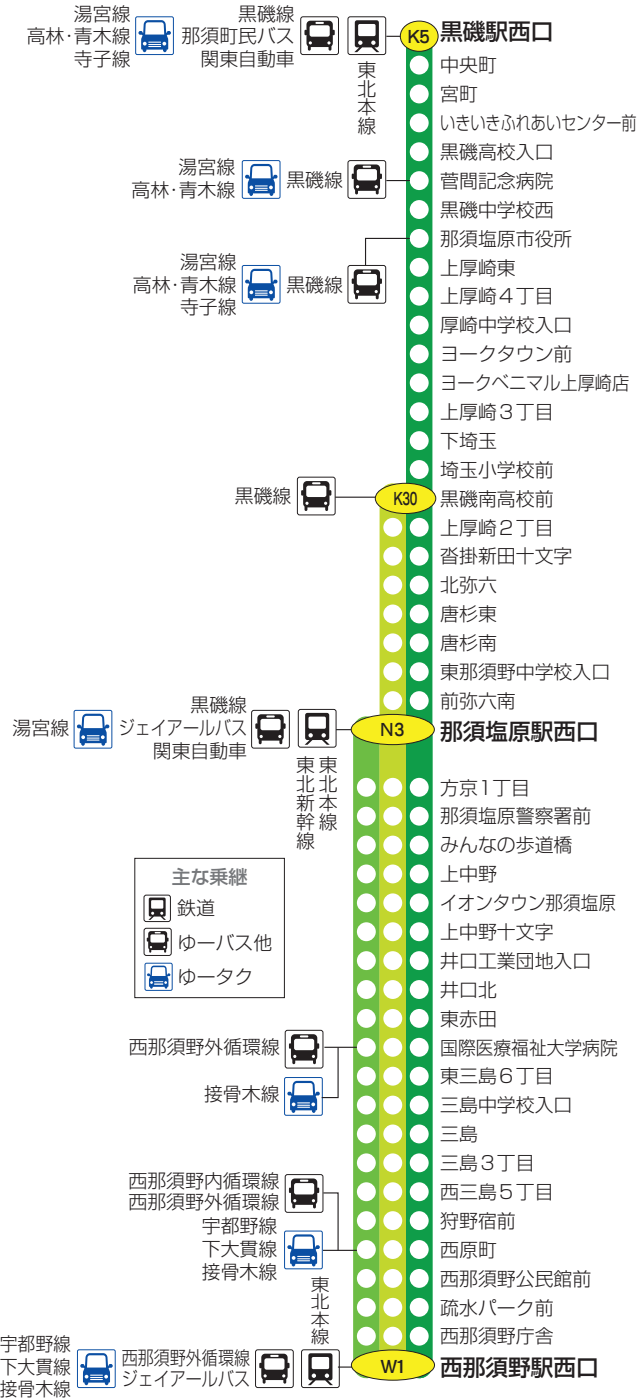

にしなすのせん のほ 西那須野線 〈上り〉

区間	黒磯線	西那須野線	8:40	9:05	9:55	11:50	13:00	14:10	15:35	16:40	17:40	18:45	19:50	
黒磯線への乗入区間	K5 黒磯駅西口		8:40	9:05	9:55	11:50	13:00	14:10	15:35	16:40	17:40	18:45	19:50	
	中央町		8:41	9:06	9:56	11:51	13:01	14:11	15:36	16:41	17:41	18:46	19:51	
	宮町		8:42	9:07	9:57	11:52	13:02	14:12	15:37	16:42	17:42	18:47	19:52	
	いきいきふれあいセンター前		8:44	9:09	9:59	11:54	13:04	14:14	15:39	16:44	17:44	18:49	19:54	
	黒磯高校入口		8:45	9:10	10:00	11:55	13:05	14:15	15:40	16:45	17:45	18:50	19:55	
	菅間記念病院		8:48	9:13	10:03	11:58	13:08	14:18	15:43	16:48	17:48	18:53	19:58	
	黒磯中学校西		8:50	9:15	10:05	12:00	13:10	14:20	15:45	16:50	17:50	18:55	20:00	
	那須塩原市役所		8:54	9:19	10:09	12:04	13:14	14:24	15:49	16:54	17:54	18:59	20:04	
	上厚崎東		8:57	9:22	10:12	12:07	13:17	14:27	15:52	16:57	17:57	19:02	20:07	
	上厚崎4丁目		8:58	9:23	10:13	12:08	13:18	14:28	15:53	16:58	17:58	19:03	20:08	
	厚崎中学校入口		8:59	9:24	10:14	12:09	13:19	14:29	15:54	16:59	17:59	19:04	20:09	
	ヨークタウン前		9:00	9:25	10:15	12:10	13:20	14:30	15:55	17:00	18:00	19:05	20:10	
	ヨークベニマル上厚崎店		通過	9:27	通過	通過	通過	14:32	通過	通過	通過	通過	通過	
	上厚崎3丁目		9:01	9:28	10:16	12:11	13:21	14:33	15:56	17:01	18:01	19:06	20:11	
	下埼玉		9:02	9:29	10:17	12:12	13:22	14:34	15:57	17:02	18:02	19:07	20:12	
	埼玉小学校前		9:03	9:30	10:18	12:13	13:23	14:35	15:58	17:03	18:03	19:08	20:13	
	K30 黒磯南高校前		8:10	9:07	9:34	10:22	12:17	13:27	14:39	16:02	17:07	18:07	19:12	20:17
	上厚崎2丁目		8:12	9:09	9:36	10:24	12:19	13:29	14:41	16:04	17:09	18:09	19:14	20:19
	沓掛新田十文字		8:12	9:09	9:36	10:24	12:19	13:29	14:41	16:04	17:09	18:09	19:14	20:19
	北弥六		8:13	9:10	9:37	10:25	12:20	13:30	14:42	16:05	17:10	18:10	19:15	20:20
唐杉東		8:14	9:11	9:38	10:26	12:21	13:31	14:43	16:06	17:11	18:11	19:16	20:21	
唐杉南		8:14	9:11	9:38	10:26	12:21	13:31	14:43	16:06	17:11	18:11	19:16	20:21	
東那須野中学校入口		8:16	9:13	9:40	10:28	12:23	13:33	14:45	16:08	17:13	18:13	19:18	20:23	
前弥六南		8:17	9:14	9:41	10:29	12:24	13:34	14:46	16:09	17:14	18:14	19:19	20:24	
着		8:20	9:17	9:44	10:32	12:27	13:37	14:49	16:12	17:17	18:17	19:22	20:27	
N3 那須塩原駅西口		直通	直通	止	直通	直通	止	止	直通	直通	直通	直通	直通	
方京1丁目		8:21	9:18	9:50	10:33	12:28	13:50	15:00	16:15	17:20	18:20	19:25	20:30	
那須塩原警察署前		8:22	9:19	9:51	10:34	12:29	13:51	15:01	16:16	17:21	18:21	19:26	20:31	
みんなの歩道橋		8:23	9:20	9:52	10:35	12:30	13:52	15:02	16:17	17:22	18:22	19:27	20:32	
上中野		8:23	9:20	9:52	10:35	12:30	13:52	15:02	16:17	17:22	18:22	19:27	20:32	
イオンタウン那須塩原		8:24	9:21	9:53	10:36	12:31	13:53	15:03	16:18	17:23	18:23	19:28	20:33	
上中野十文字		8:24	9:21	9:53	10:36	12:31	13:53	15:03	16:18	17:23	18:23	19:28	20:33	
井口工業団地入口		8:26	9:26	9:58	10:41	12:36	13:58	15:08	16:23	17:28	18:28	19:33	20:38	
井口北		8:29	9:29	10:01	10:44	12:39	14:01	15:11	16:26	17:31	18:31	19:36	20:41	
東赤田		8:30	9:30	10:02	10:45	12:40	14:02	15:12	16:27	17:32	18:32	19:37	20:42	
国際医療福祉大学病院		8:31	9:31	10:03	10:46	12:41	14:03	15:13	16:28	17:33	18:33	19:38	20:43	
東三島6丁目		8:34	9:34	10:06	10:49	12:44	14:06	15:16	16:31	17:36	18:36	19:41	20:46	
三島中学校入口		8:35	9:35	10:07	10:50	12:45	14:07	15:17	16:32	17:37	18:37	19:42	20:47	
三島		8:38	9:38	10:10	10:53	12:48	14:10	15:20	16:35	17:40	18:40	19:45	20:50	
三島3丁目		8:39	9:39	10:11	10:54	12:49	14:11	15:21	16:36	17:41	18:41	19:46	20:51	
西三島5丁目		8:39	9:39	10:11	10:54	12:49	14:11	15:21	16:36	17:41	18:41	19:46	20:51	
狩野宿前		8:40	9:40	10:12	10:55	12:50	14:12	15:22	16:37	17:42	18:42	19:47	20:52	
西原町		8:41	9:41	10:13	10:56	12:51	14:13	15:23	16:38	17:43	18:43	19:48	20:53	
西那須野公民館前		8:42	9:42	10:14	10:57	12:52	14:14	15:24	16:39	17:44	18:44	19:49	20:54	
疏水パーク前		8:44	9:44	10:16	10:59	12:54	14:16	15:26	16:41	17:46	18:46	19:51	20:56	
西那須野庁舎		8:46	9:45	10:17	11:00	12:55	14:17	15:27	16:42	17:47	18:47	19:52	20:57	
W1 西那須野駅西口		8:46	9:46	10:18	11:01	12:56	14:18	15:28	16:43	17:48	18:48	19:53	20:58	
W1 西那須野駅西口		8:53	9:53	10:25	11:08	13:03	14:25	15:35	16:53	17:58	18:58	20:03	21:05