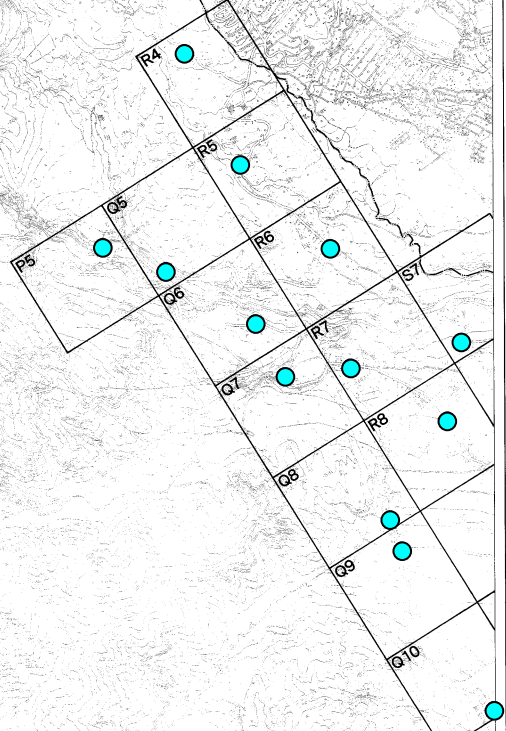

那須塩原市放射線量マップ (R5.5月分)

海馬嶽
甲斐町

那須塩原市

海馬嶽
甲斐町

那須塩原市

- 1.00以上
 - 0.75以上1.00未満
 - 0.50以上0.75未満
 - 0.25以上0.50未満
 - 0.25未満
- ※単位はマイクロシーベルト/時

放射線量測定結果表

測定地点	測定日時	放射線量 (μSv/h)
B16	2022.05.01	0.25未満
C14	2022.05.01	0.25未満
D14	2022.05.01	0.25未満
D15	2022.05.01	0.25未満
E13	2022.05.01	0.25未満
E14	2022.05.01	0.25未満
E15	2022.05.01	0.25未満
E16	2022.05.01	0.25未満
E17	2022.05.01	0.25未満
F14	2022.05.01	0.25未満
F15	2022.05.01	0.25未満
F16	2022.05.01	0.25未満
F17	2022.05.01	0.25未満
G15	2022.05.01	0.25未満
G16	2022.05.01	0.25未満
H16	2022.05.01	0.25未満
H17	2022.05.01	0.25未満
I16	2022.05.01	0.25未満
I17	2022.05.01	0.25未満
J16	2022.05.01	0.25未満
K16	2022.05.01	0.25未満
P5	2022.05.01	0.25未満
Q6	2022.05.01	0.25未満
R4	2022.05.01	0.25未満
R6	2022.05.01	0.25未満
R7	2022.05.01	0.25未満
R8	2022.05.01	0.25未満
S7	2022.05.01	0.25未満
T13	2022.05.01	0.25未満
T14	2022.05.01	0.25未満
M17	2022.05.01	0.25未満