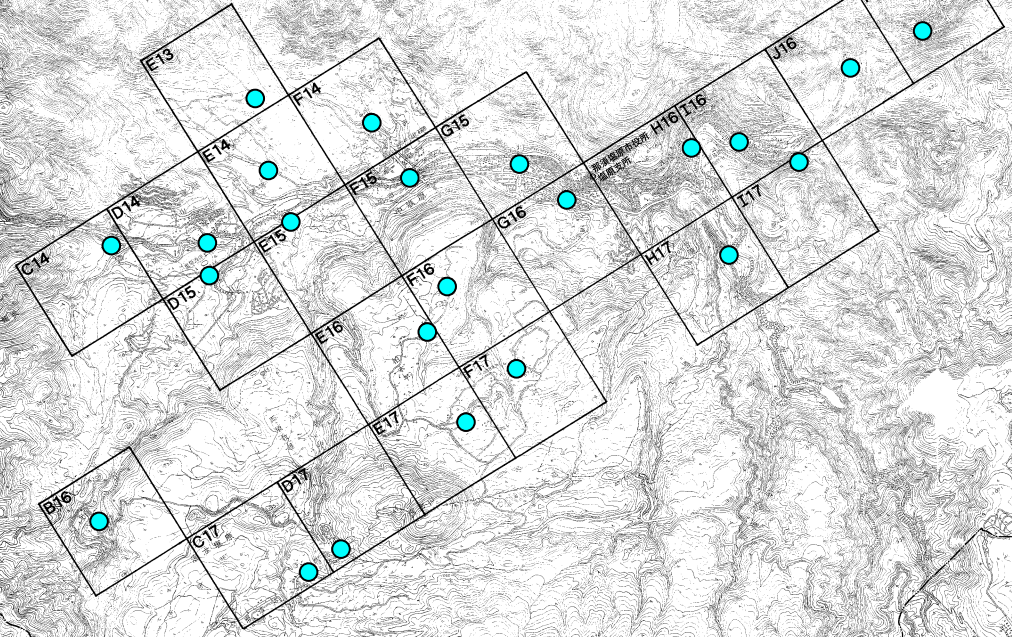

那須塩原市放射線量マップ (R5.5月分)

海馬嶽
甲斐町

那須塩原市

海馬嶽
甲斐町

那須塩原市

- 1.00以上
 - 0.75以上1.00未満
 - 0.50以上0.75未満
 - 0.25以上0.50未満
 - 0.25未満
- ※単位はマイクロシーベルト/時

放射線量測定結果表

測定地点	測定日時	放射線量 (μSv/h)
B16	2022.05.01	0.25未満
C14	2022.05.01	0.25未満
D14	2022.05.01	0.25未満
D15	2022.05.01	0.25未満
E13	2022.05.01	0.25未満
E14	2022.05.01	0.25未満
E15	2022.05.01	0.25未満
E16	2022.05.01	0.25未満
E17	2022.05.01	0.25未満
F14	2022.05.01	0.25未満
F15	2022.05.01	0.25未満
F16	2022.05.01	0.25未満
F17	2022.05.01	0.25未満
G15	2022.05.01	0.25未満
G16	2022.05.01	0.25未満
H16	2022.05.01	0.25未満
H17	2022.05.01	0.25未満
I16	2022.05.01	0.25未満
I17	2022.05.01	0.25未満
J16	2022.05.01	0.25未満
K16	2022.05.01	0.25未満
P5	2022.05.01	0.25未満
Q6	2022.05.01	0.25未満
R4	2022.05.01	0.25未満
R6	2022.05.01	0.25未満
R7	2022.05.01	0.25未満
R8	2022.05.01	0.25未満
S7	2022.05.01	0.25未満
T13	2022.05.01	0.25未満
T14	2022.05.01	0.25未満
M17	2022.05.01	0.25未満