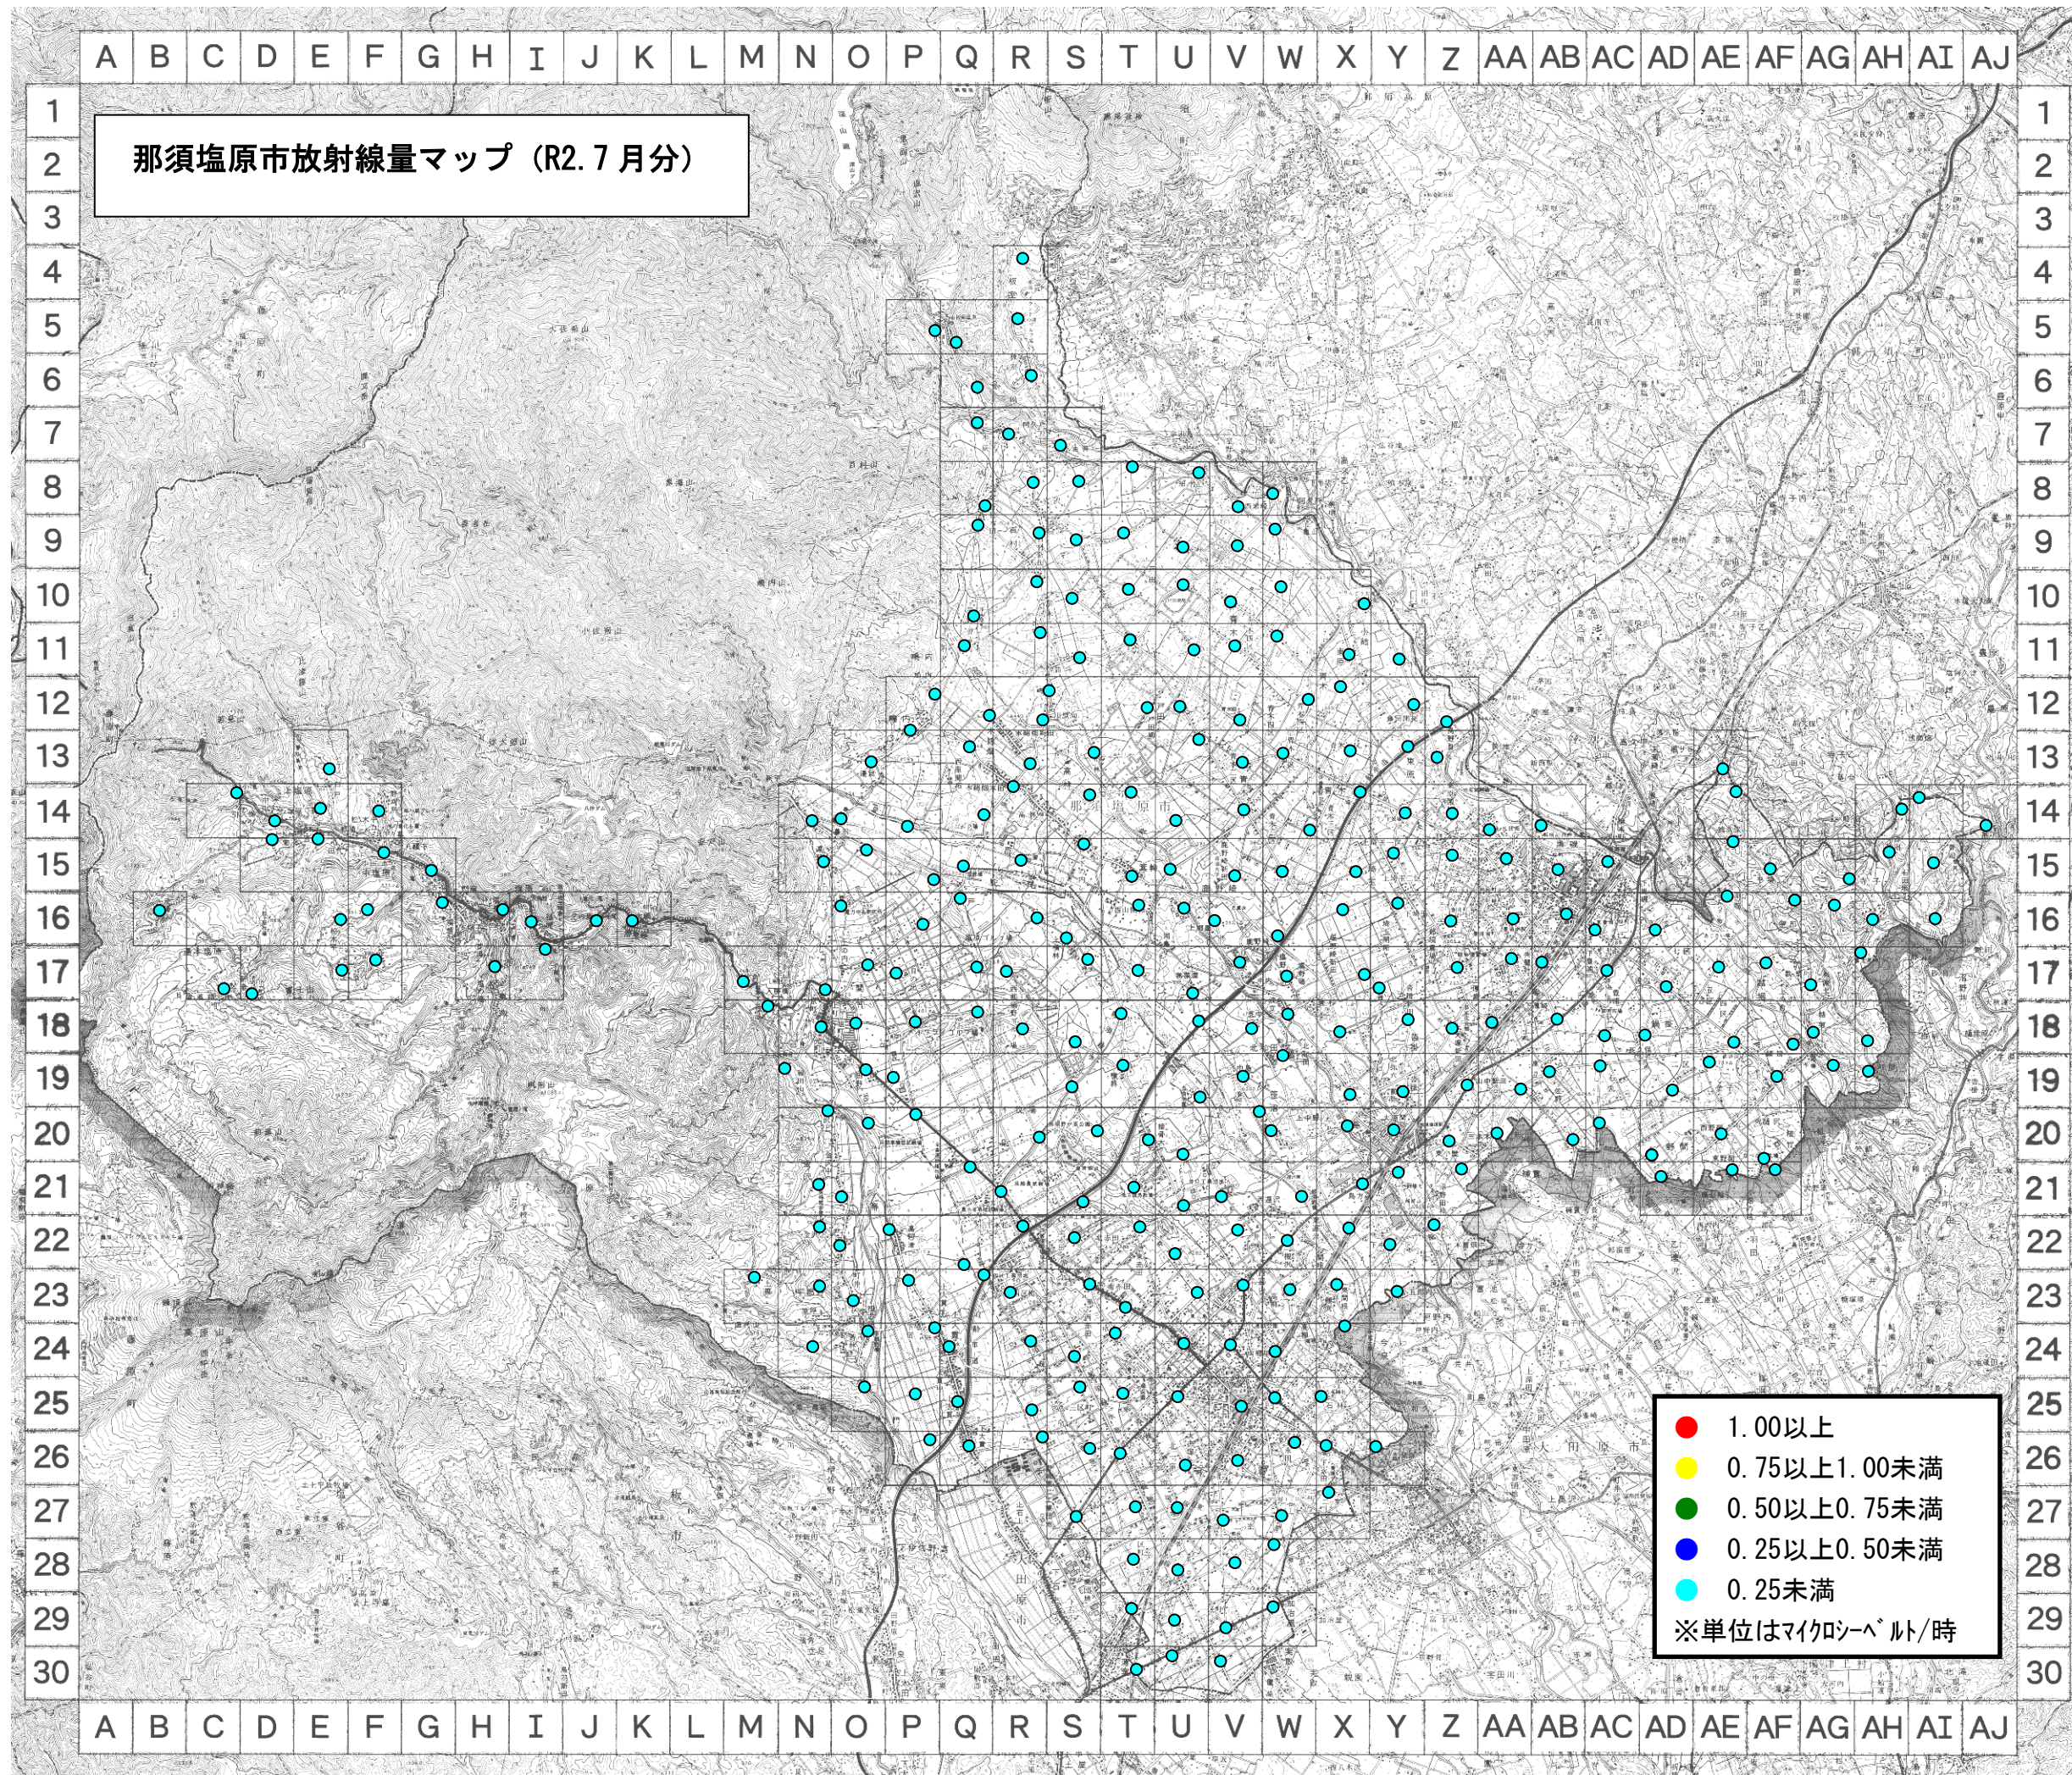

那須塩原市
放射線量マップ
(R2.7月分)

那須塩原市放射線量マップ (R2.7月分)

- 1.00以上
 - 0.75以上1.00未満
 - 0.50以上0.75未満
 - 0.25以上0.50未満
 - 0.25未満
- ※単位はマイクロシーベルト/時