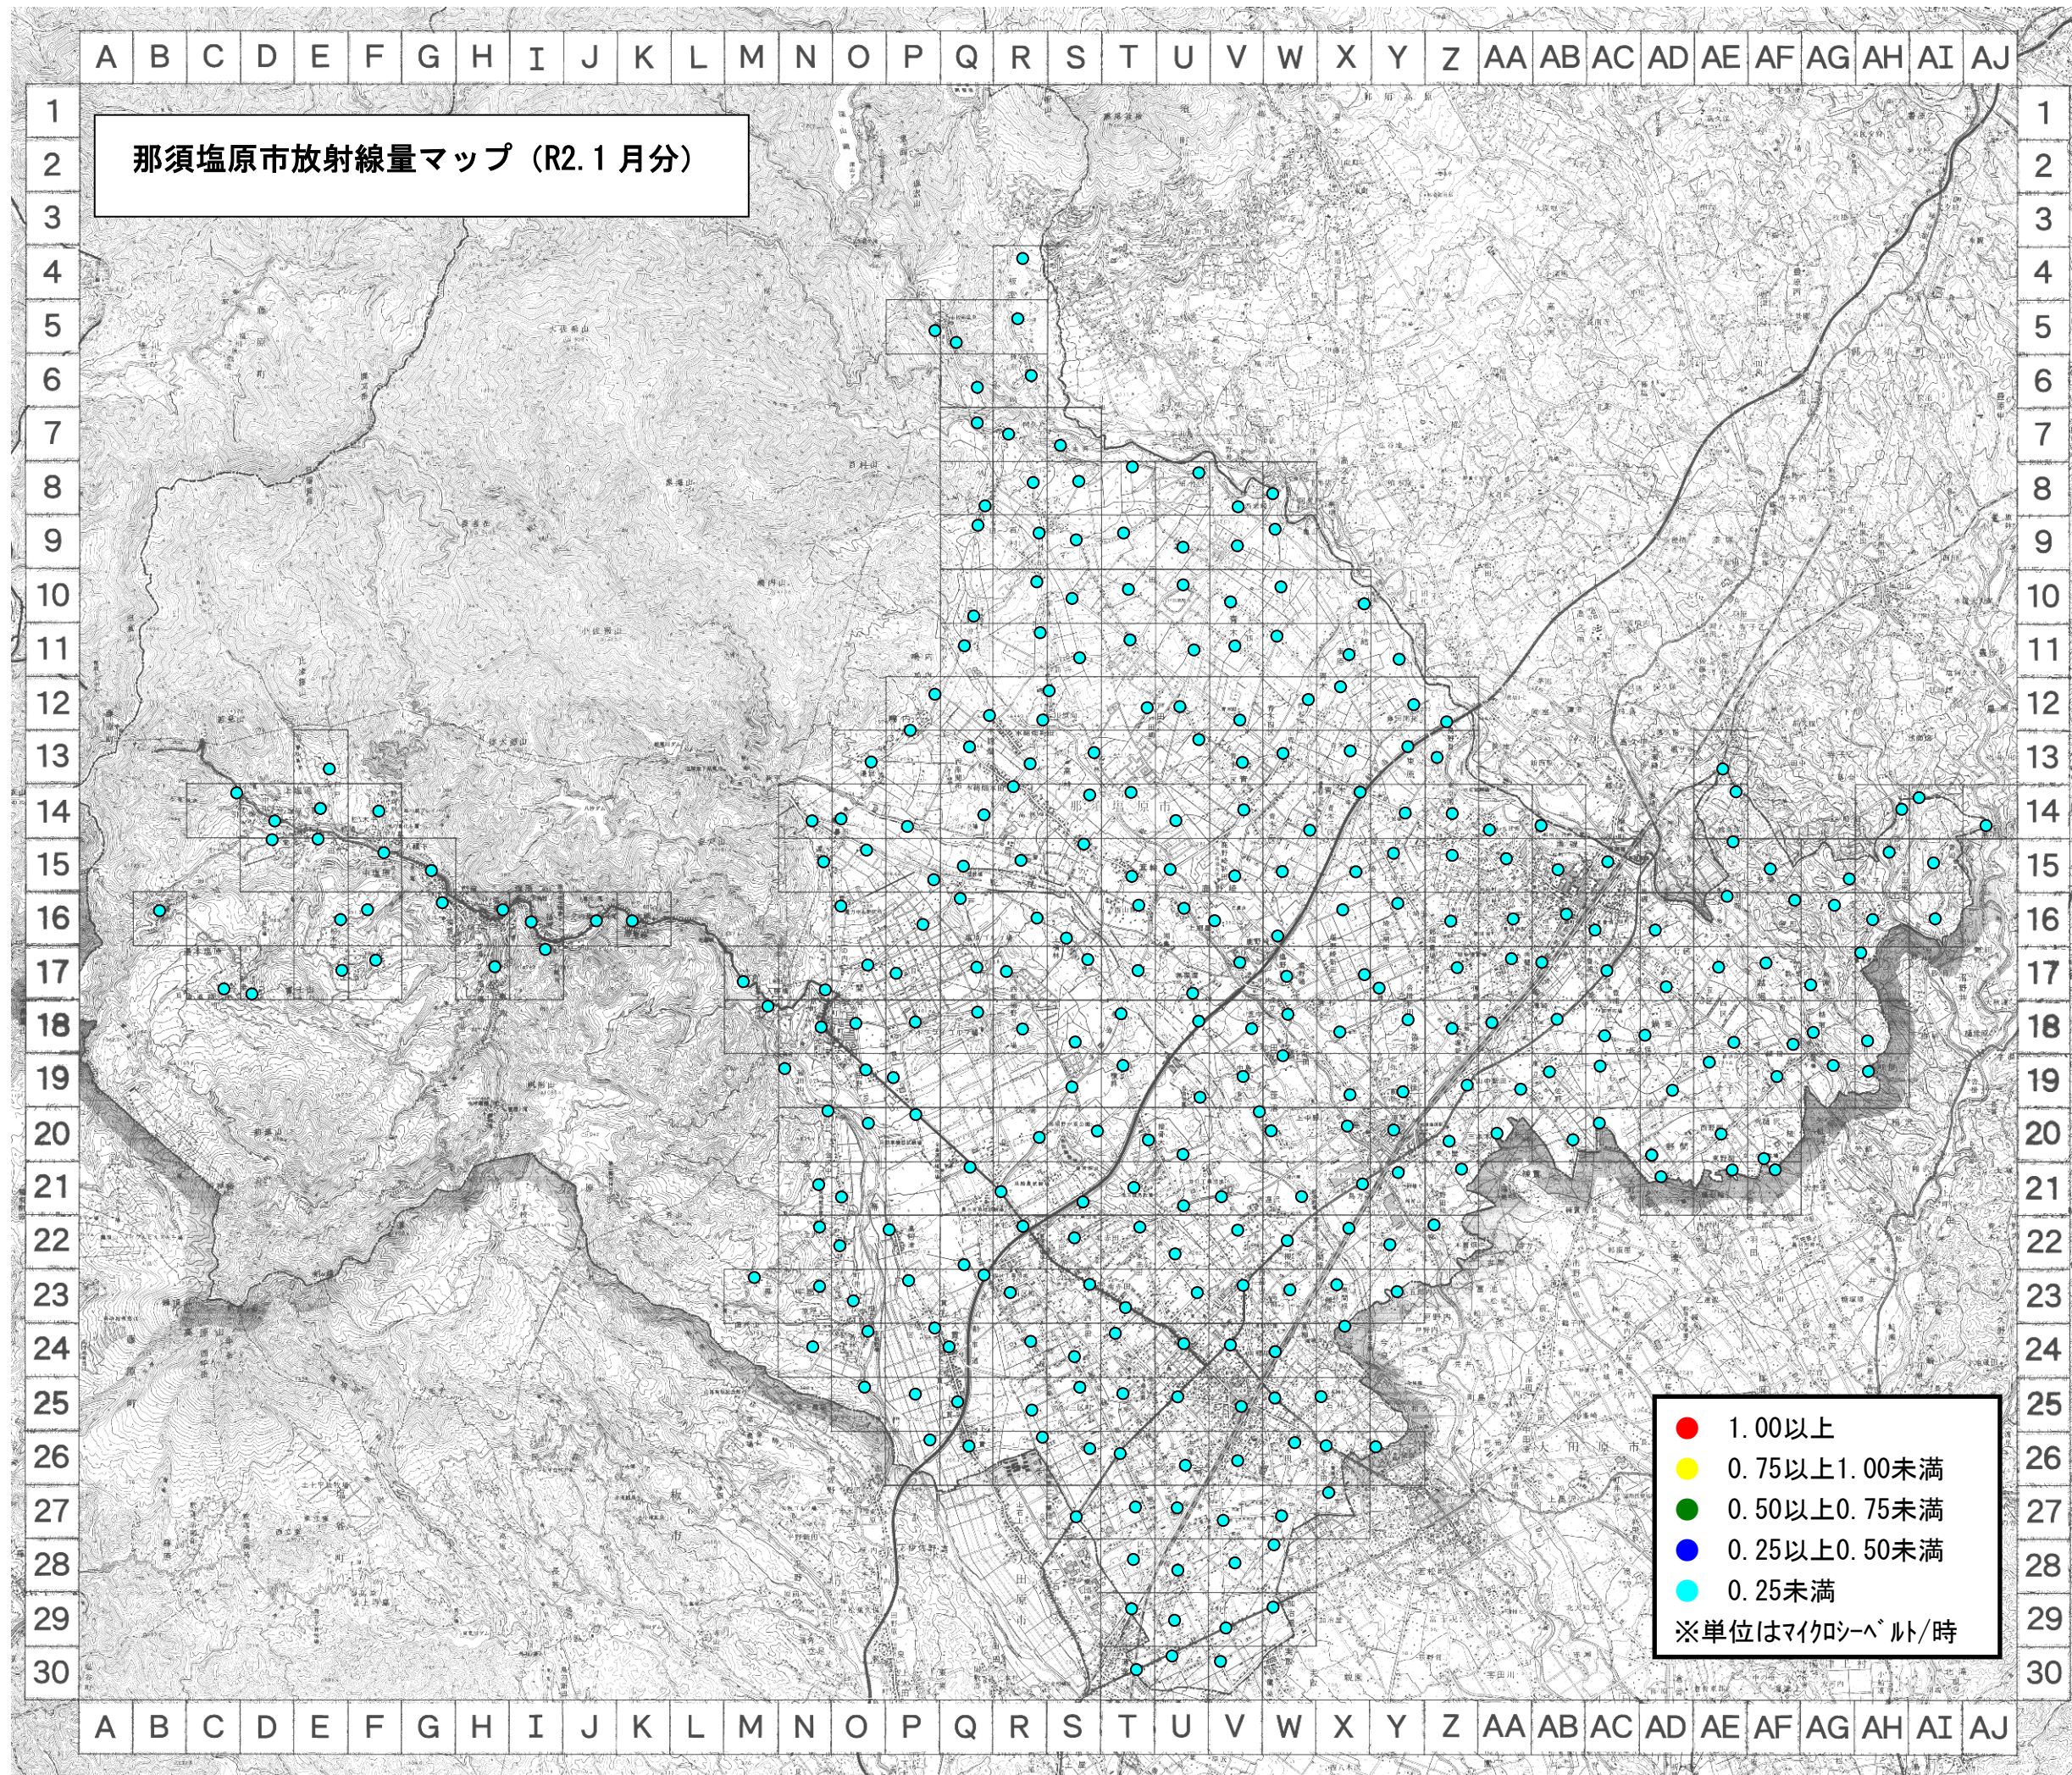

那須塩原市  
放射線量マップ  
(R2.1月分)

那須塩原市放射線量マップ (R2.1月分)

- 1.00以上
  - 0.75以上1.00未満
  - 0.50以上0.75未満
  - 0.25以上0.50未満
  - 0.25未満
- ※単位はマイクロシーベルト/時