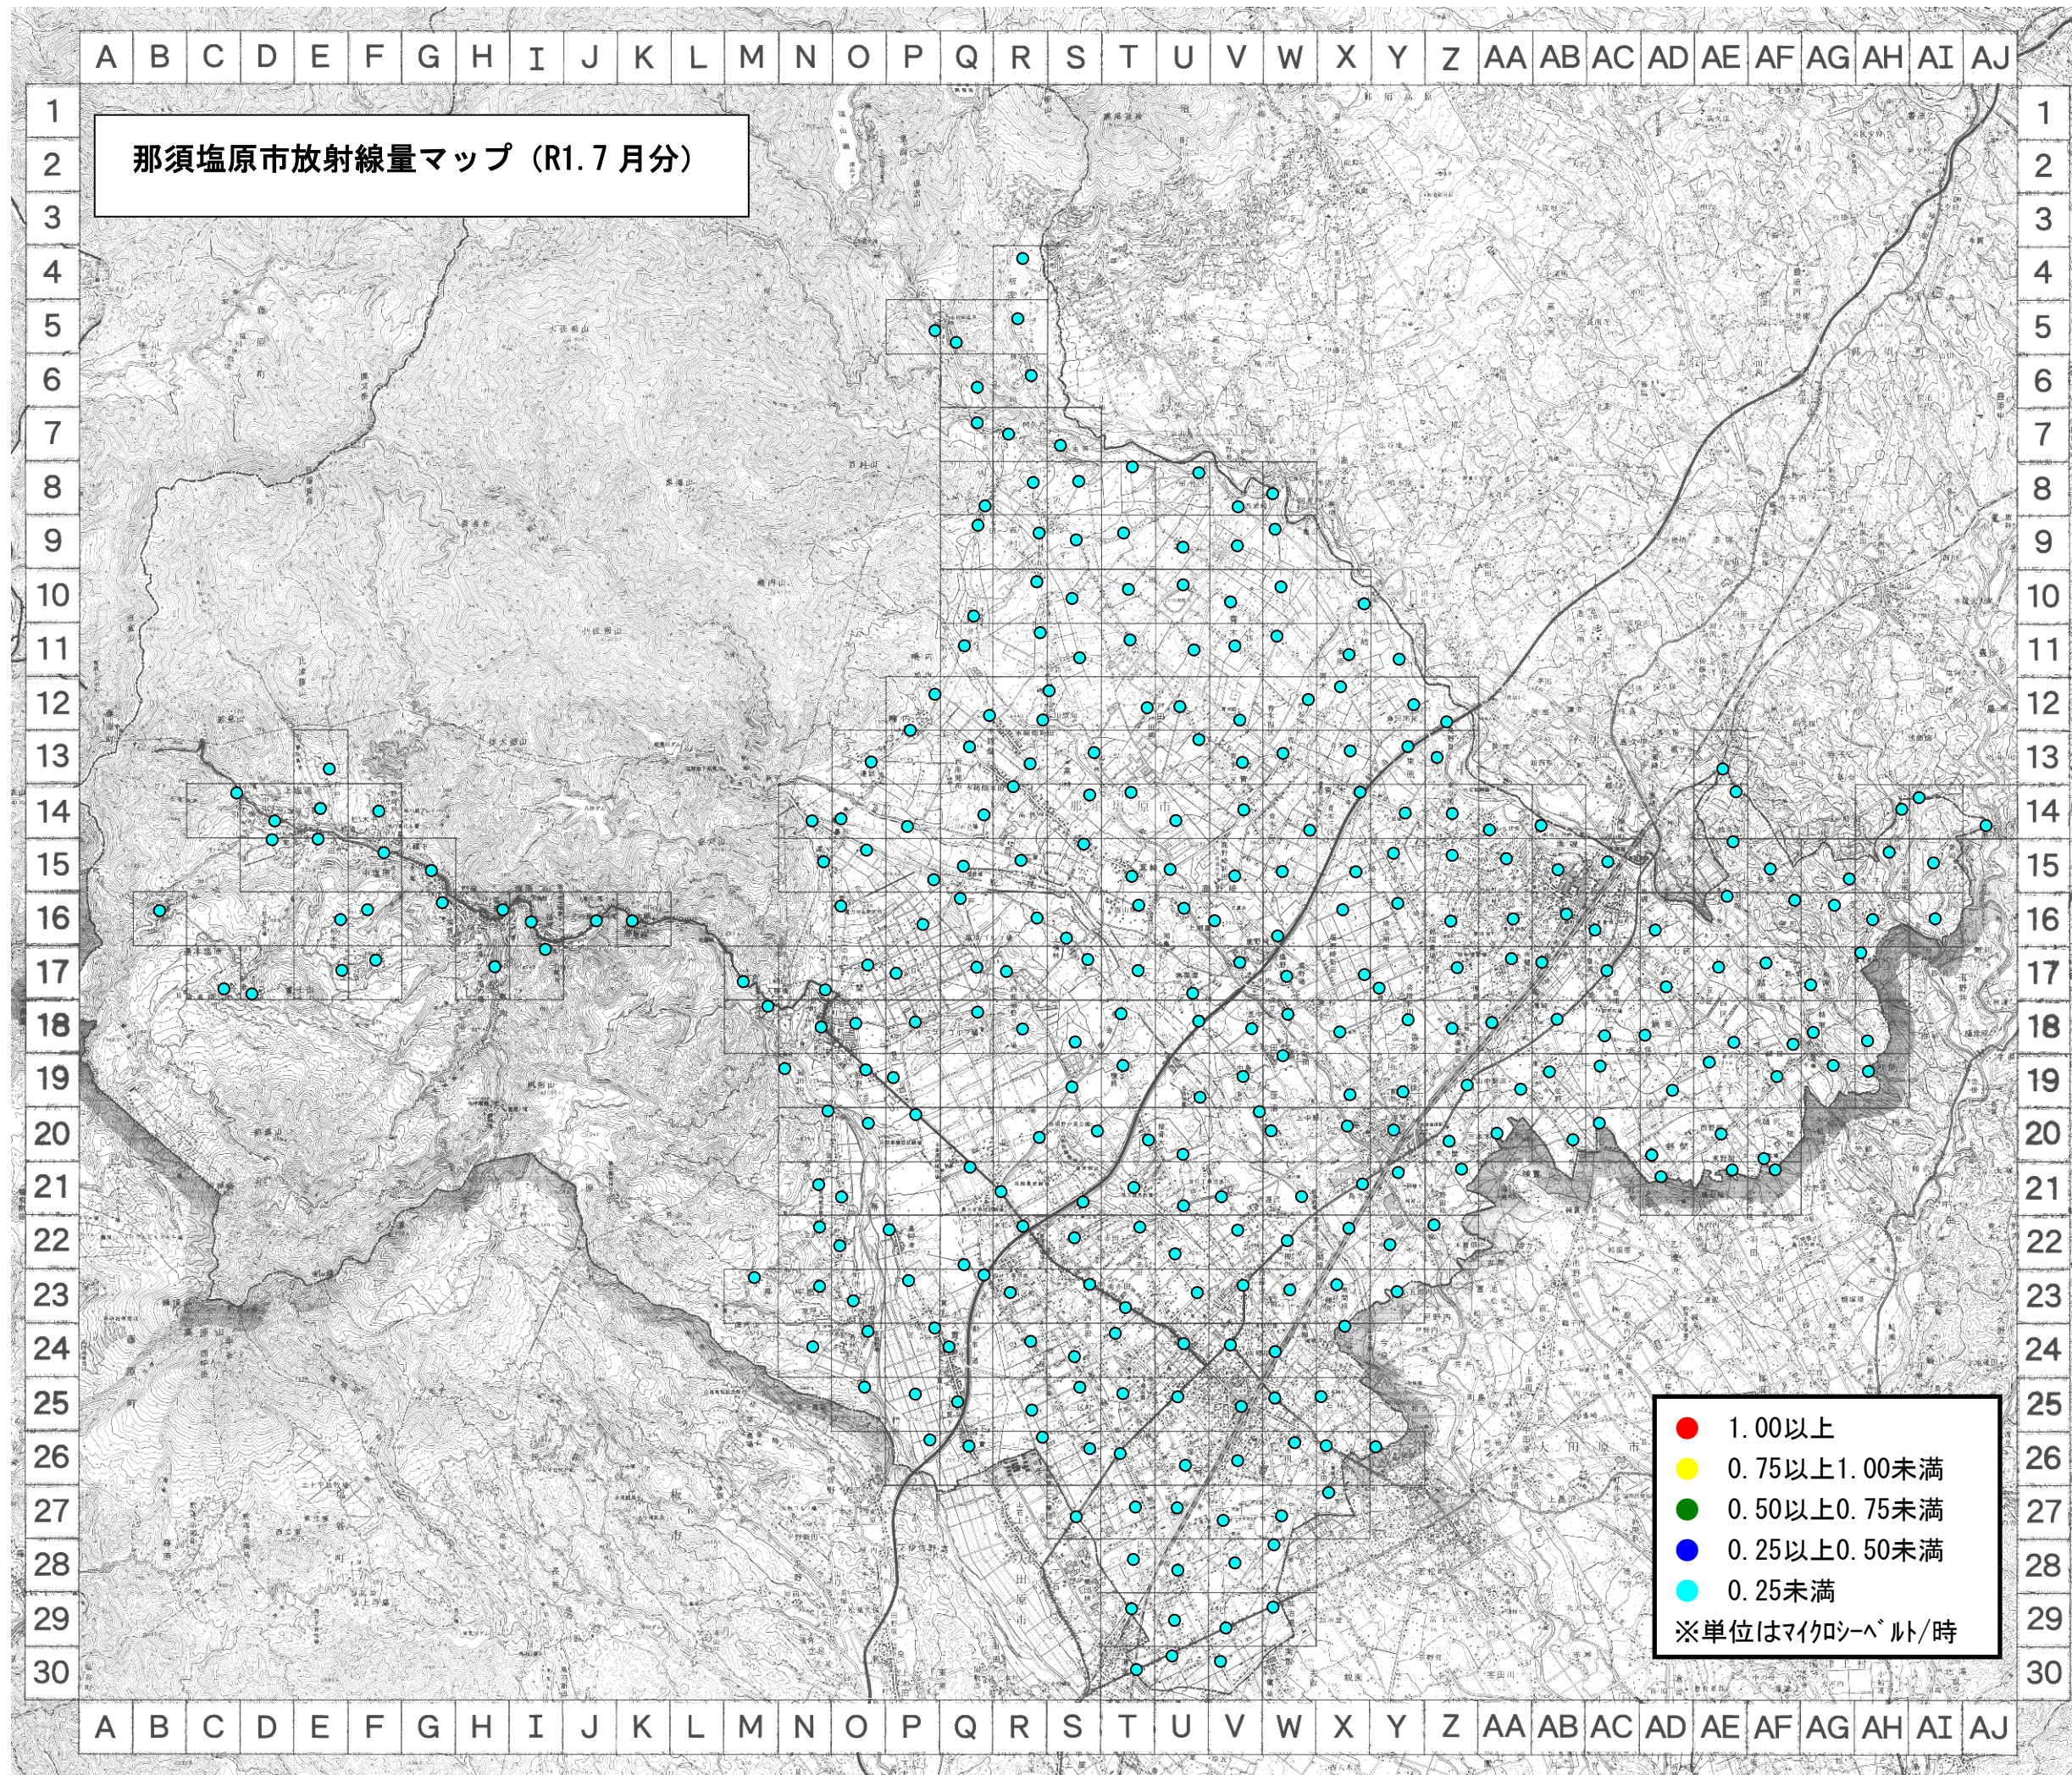

那須塩原市
放射線量マップ
(R1.7月分)

那須塩原市放射線量マップ (R1.7月分)

- 1.00以上
 - 0.75以上1.00未満
 - 0.50以上0.75未満
 - 0.25以上0.50未満
 - 0.25未満
- ※単位はマイクロシーベルト/時